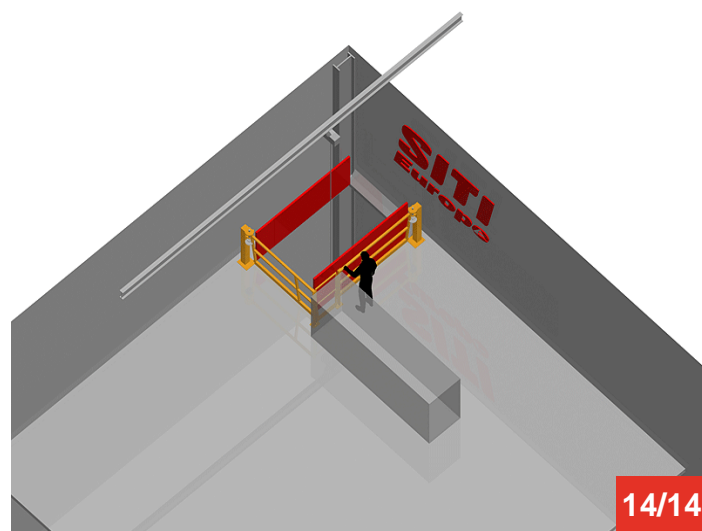

Cycle à retrouver sur www.cycles.vulu.eu

TRAPPE-ECLUSE ANGLE

Tél : 0033 (0)4 75 57 47 47

Fax : 0033 (0)4 75 57 06 13

www.sitieurope.com

SITI EUROPE • 22, rue Jules Guesde • F-26800 PORTES-LES-VALENCE

sitieurope@sitieurope.com