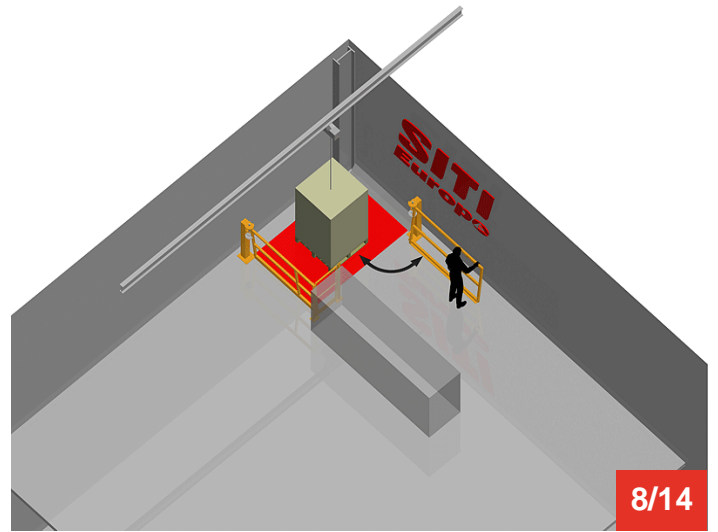

Cycle à retrouver sur www.cycles.vulu.eu

TRAPPE-ECLUSE ANGLE

Tél : 0033 (0)4 75 57 47 47

Fax : 0033 (0)4 75 57 06 13

www.sitieurope.com

SITI EUROPE • 22, rue Jules Guesde • F-26800 PORTES-LES-VALENCE

sitieurope@sitieurope.com