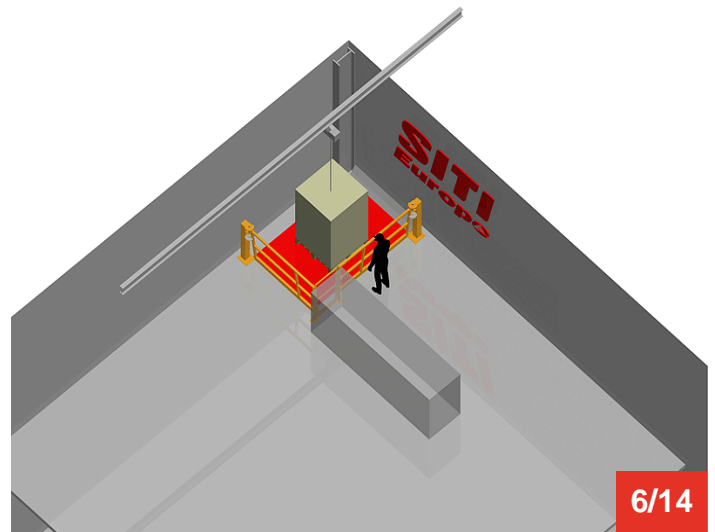

## TRAPPE-ECLUSE ANGLE

Tél : 0033 (0)4 75 57 47 47

Fax : 0033 (0)4 75 57 06 13

[www.sitieurope.com](http://www.sitieurope.com)

SITI EUROPE • 22, rue Jules Guesde • F-26800 PORTES-LES-VALENCE

[sitieurope@sitieurope.com](mailto:sitieurope@sitieurope.com)