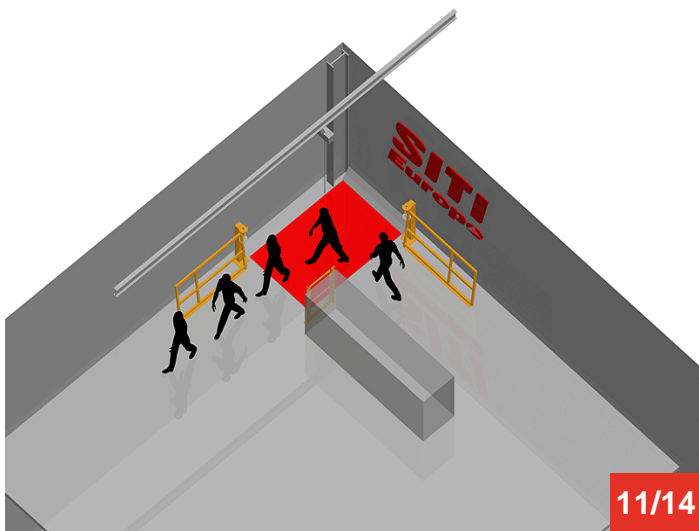

Cycle à retrouver sur www.cycles.vulu.eu

TRAPPE-ECLUSE ANGLE

Tél : 0033 (0)4 75 57 47 47

Fax : 0033 (0)4 75 57 06 13

www.sitieurope.com

SITI EUROPE • 22, rue Jules Guesde • F-26800 PORTES-LES-VALENCE

sitieurope@sitieurope.com