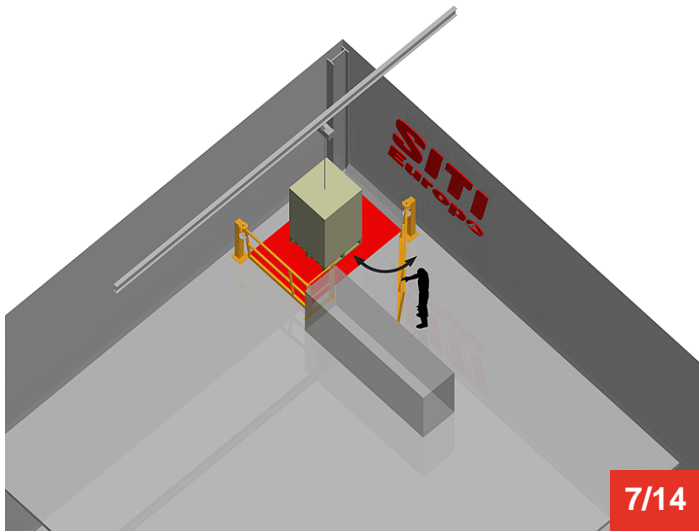

Cycle à retrouver sur www.cycles.vulu.eu

TRAPPE-ECLUSE ANGLE

Tél : 0033 (0)4 75 57 47 47

Fax : 0033 (0)4 75 57 06 13

www.sitieurope.com

SITI EUROPE • 22, rue Jules Guesde • F-26800 PORTES-LES-VALENCE

sitieurope@sitieurope.com