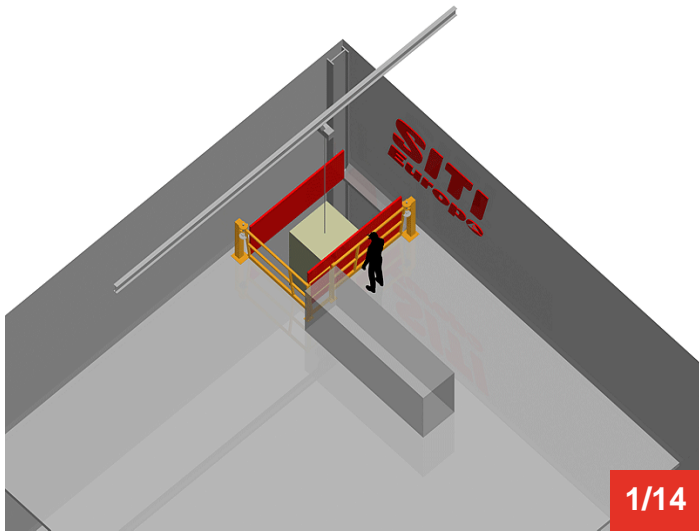

## TRAPPE-ECLUSE ANGLE

Tél : 0033 (0)4 75 57 47 47

Fax : 0033 (0)4 75 57 06 13

[www.sitieurope.com](http://www.sitieurope.com)

SITI EUROPE • 22, rue Jules Guesde • F-26800 PORTES-LES-VALENCE

[sitieurope@sitieurope.com](mailto:sitieurope@sitieurope.com)