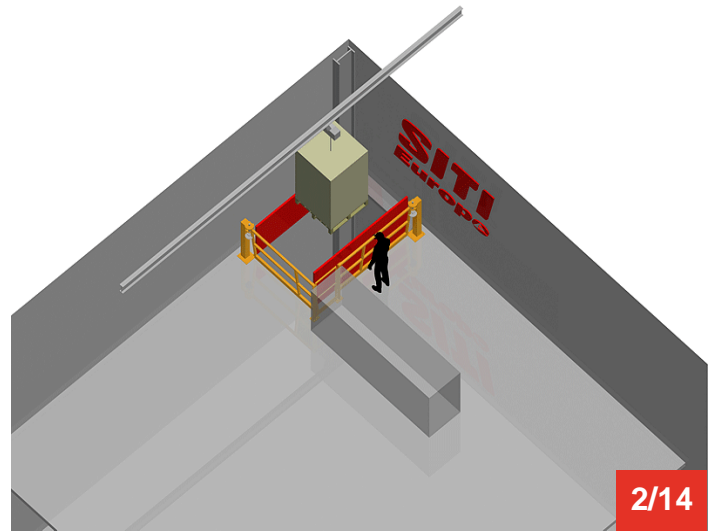

## TRAPPE-ECLUSE ANGLE

Tél : 0033 (0)4 75 57 47 47

Fax : 0033 (0)4 75 57 06 13

[www.sitieurope.com](http://www.sitieurope.com)

SITI EUROPE • 22, rue Jules Guesde • F-26800 PORTES-LES-VALENCE

[sitieurope@sitieurope.com](mailto:sitieurope@sitieurope.com)