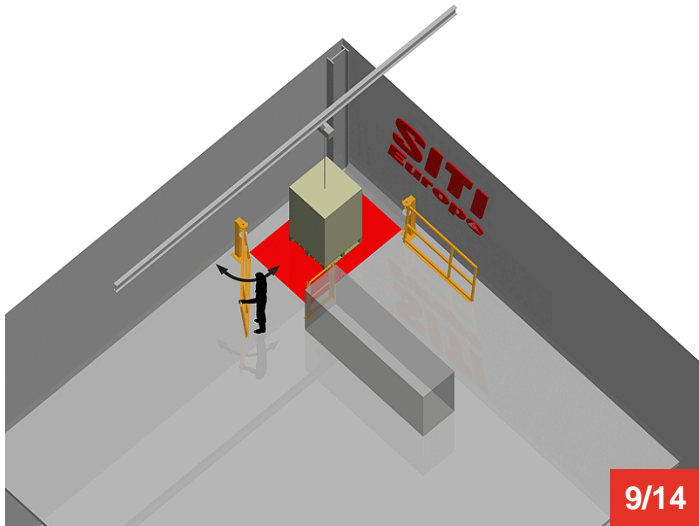

Cycle à retrouver sur www.cycles.vulu.eu

TRAPPE-ECLUSE ANGLE

Tél : 0033 (0)4 75 57 47 47

Fax : 0033 (0)4 75 57 06 13

www.sitieurope.com

SITI EUROPE • 22, rue Jules Guesde • F-26800 PORTES-LES-VALENCE

sitieurope@sitieurope.com