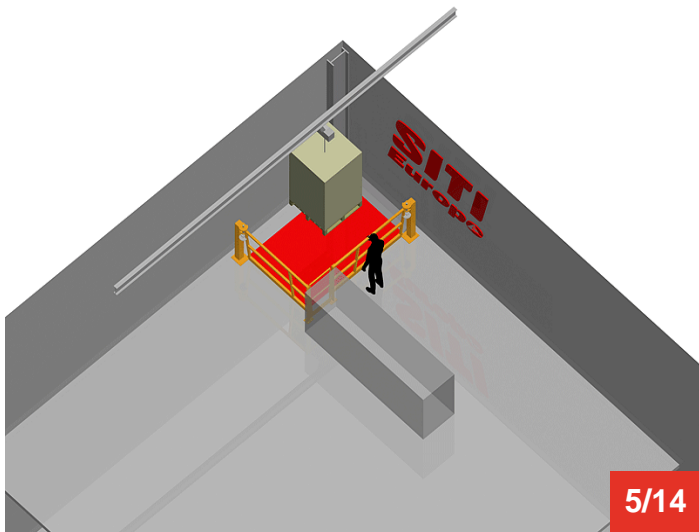

## TRAPPE-ECLUSE ANGLE

Tél : 0033 (0)4 75 57 47 47

Fax : 0033 (0)4 75 57 06 13

[www.sitieurope.com](http://www.sitieurope.com)

SITI EUROPE • 22, rue Jules Guesde • F-26800 PORTES-LES-VALENCE

[sitieurope@sitieurope.com](mailto:sitieurope@sitieurope.com)