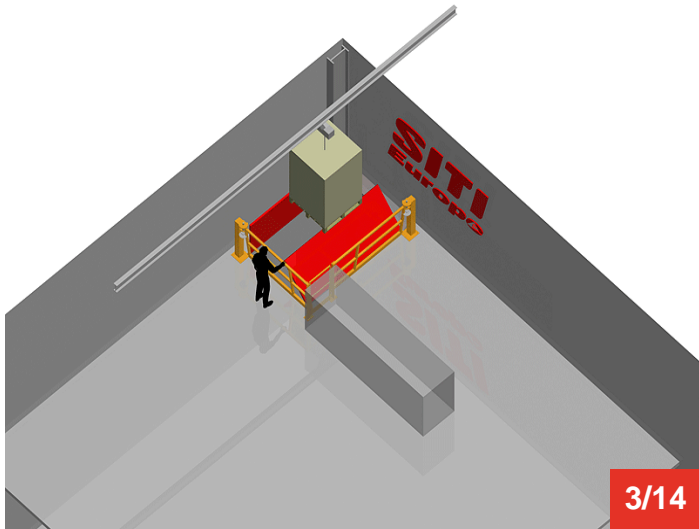

## TRAPPE-ECLUSE ANGLE

Tél : 0033 (0)4 75 57 47 47

Fax : 0033 (0)4 75 57 06 13

[www.sitieurope.com](http://www.sitieurope.com)

SITI EUROPE • 22, rue Jules Guesde • F-26800 PORTES-LES-VALENCE

[sitieurope@sitieurope.com](mailto:sitieurope@sitieurope.com)