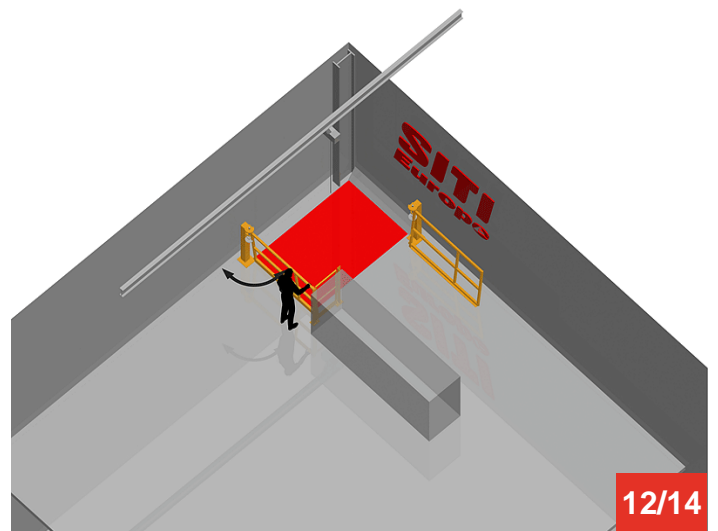

Cycle à retrouver sur www.cycles.vulu.eu

TRAPPE-ECLUSE ANGLE

Tél : 0033 (0)4 75 57 47 47

Fax : 0033 (0)4 75 57 06 13

www.sitieurope.com

SITI EUROPE • 22, rue Jules Guesde • F-26800 PORTES-LES-VALENCE

sitieurope@sitieurope.com