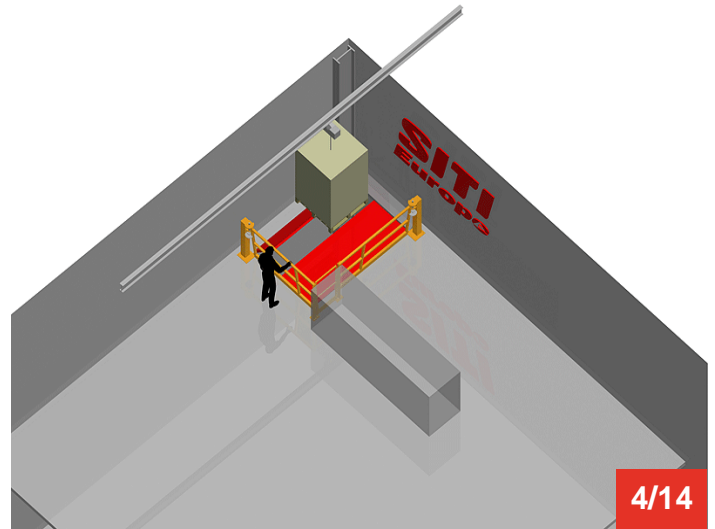

## TRAPPE-ECLUSE ANGLE

Tél : 0033 (0)4 75 57 47 47

Fax : 0033 (0)4 75 57 06 13

[www.sitieurope.com](http://www.sitieurope.com)

SITI EUROPE • 22, rue Jules Guesde • F-26800 PORTES-LES-VALENCE

[sitieurope@sitieurope.com](mailto:sitieurope@sitieurope.com)