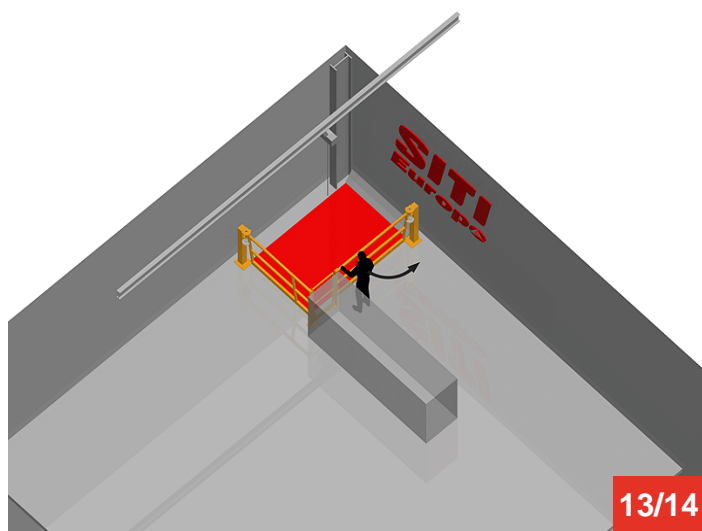

Cycle à retrouver sur www.cycles.vulu.eu

TRAPPE-ECLUSE ANGLE

Tél : 0033 (0)4 75 57 47 47

Fax : 0033 (0)4 75 57 06 13

www.sitieurope.com

SITI EUROPE • 22, rue Jules Guesde • F-26800 PORTES-LES-VALENCE

sitieurope@sitieurope.com