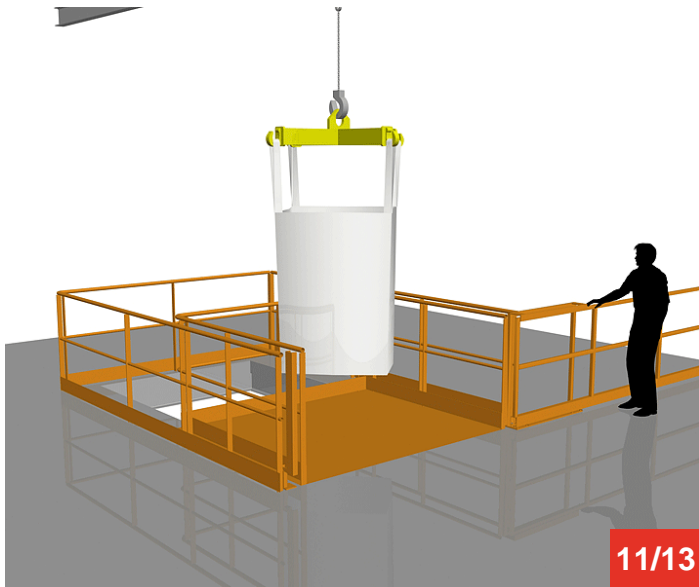

Cycle à retrouver sur www.cycles.vulu.eu

TRAPPE-ECLUSE 53

Tél : 0033 (0)4 75 57 47 47

Fax : 0033 (0)4 75 57 06 13

www.sitieurope.com

SITI EUROPE • 22, rue Jules Guesde • F-26800 PORTES-LES-VALENCE

sitieurope@sitieurope.com