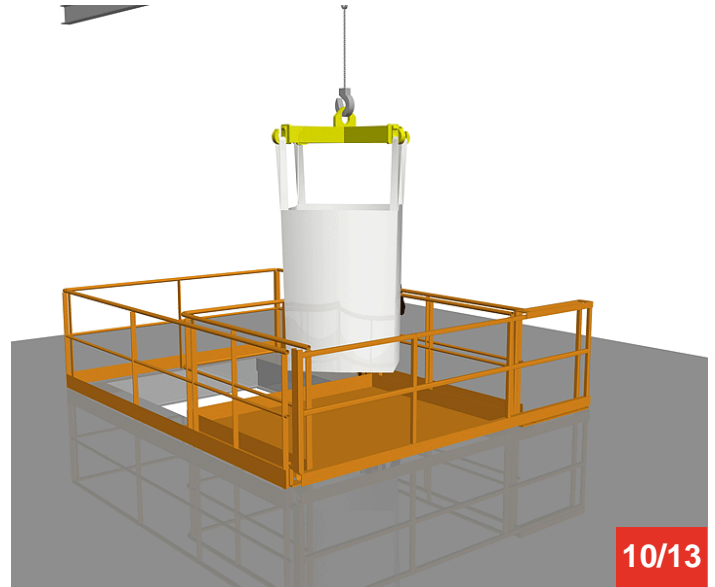

Cycle à retrouver sur www.cycles.vulu.eu

TRAPPE-ECLUSE 53

Tél : 0033 (0)4 75 57 47 47

Fax : 0033 (0)4 75 57 06 13

www.sitieurope.com

SITI EUROPE • 22, rue Jules Guesde • F-26800 PORTES-LES-VALENCE

sitieurope@sitieurope.com