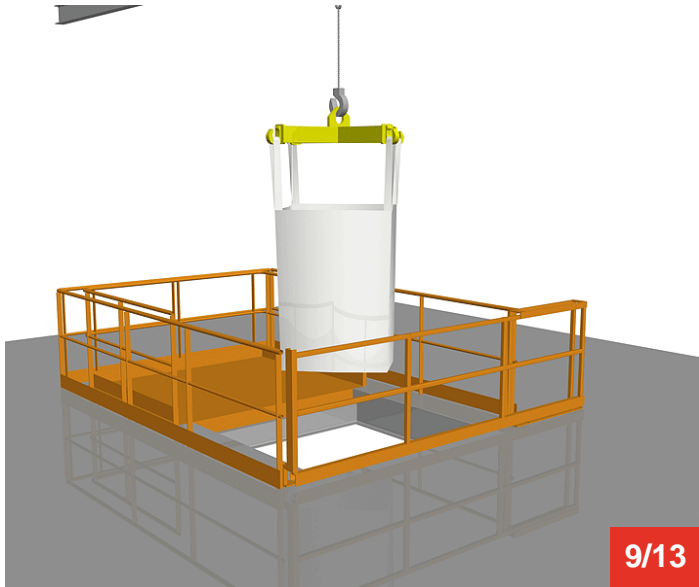

Cycle à retrouver sur www.cycles.vulu.eu

TRAPPE-ECLUSE 53

Tél : 0033 (0)4 75 57 47 47

Fax : 0033 (0)4 75 57 06 13

www.sitieurope.com

SITI EUROPE • 22, rue Jules Guesde • F-26800 PORTES-LES-VALENCE

sitieurope@sitieurope.com