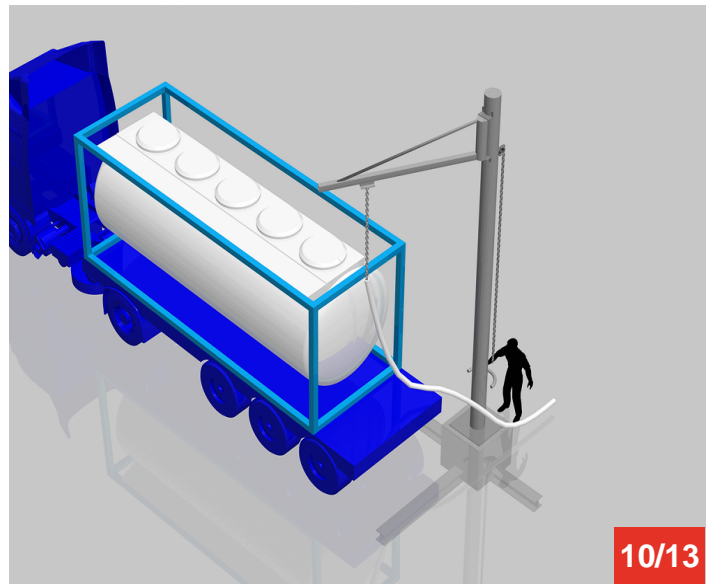

Cycle à retrouver sur www.cycles.vulu.eu

PIP-UP

Tél : 0033 (0)4 75 57 47 47

Fax : 0033 (0)4 75 57 06 13

www.sitieurope.com

SITI EUROPE • 22, rue Jules Guesde • F-26800 PORTES-LES-VALENCE

sitieurope@sitieurope.com