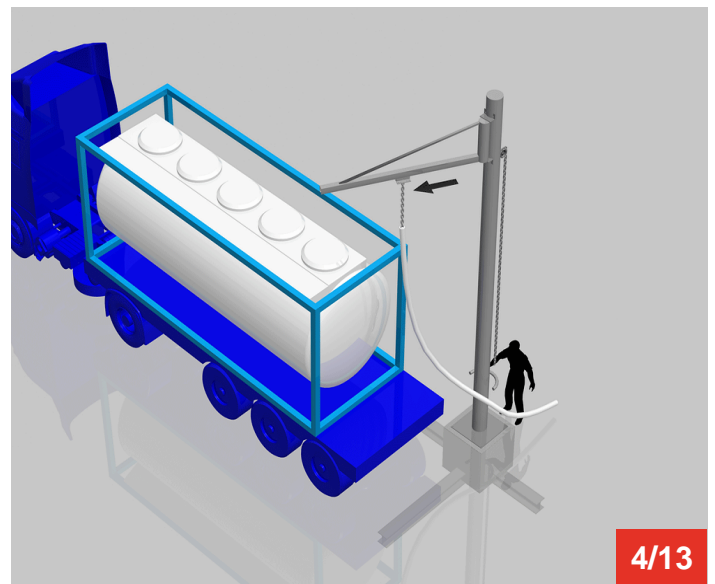

Cycle à retrouver sur www.cycles.vulu.eu

PIP-UP

Tél : 0033 (0)4 75 57 47 47

Fax : 0033 (0)4 75 57 06 13

www.sitieurope.com

SITI EUROPE • 22, rue Jules Guesde • F-26800 PORTES-LES-VALENCE

sitieurope@sitieurope.com