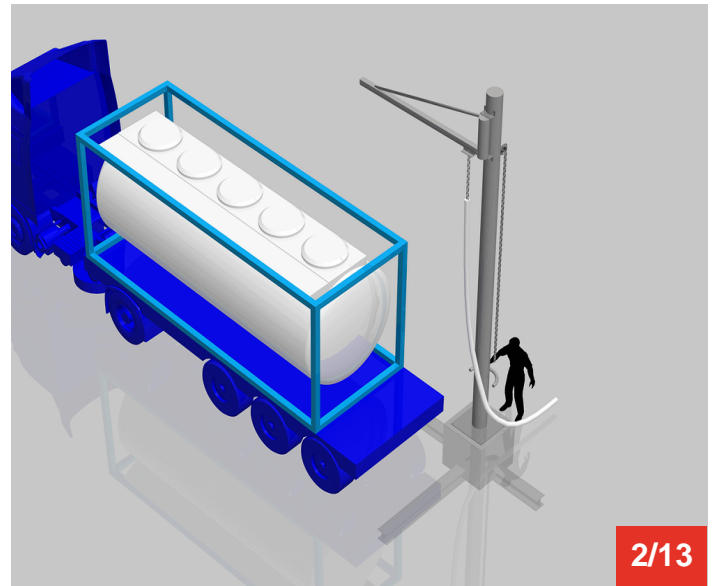

Cycle à retrouver sur www.cycles.vulu.eu

PIP-UP

Tél : 0033 (0)4 75 57 47 47

Fax : 0033 (0)4 75 57 06 13

www.sitieurope.com

SITI EUROPE • 22, rue Jules Guesde • F-26800 PORTES-LES-VALENCE

sitieurope@sitieurope.com