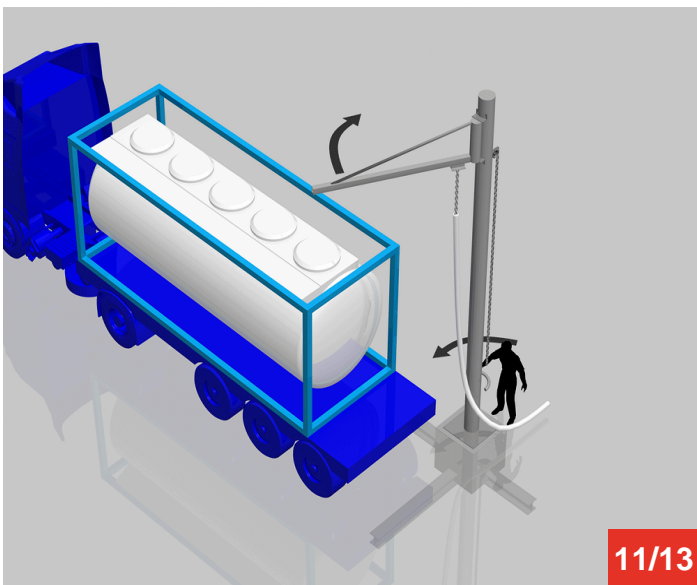

Cycle à retrouver sur www.cycles.vulu.eu

PIP-UP

Tél : 0033 (0)4 75 57 47 47

Fax : 0033 (0)4 75 57 06 13

www.sitieurope.com

SITI EUROPE • 22, rue Jules Guesde • F-26800 PORTES-LES-VALENCE

sitieurope@sitieurope.com