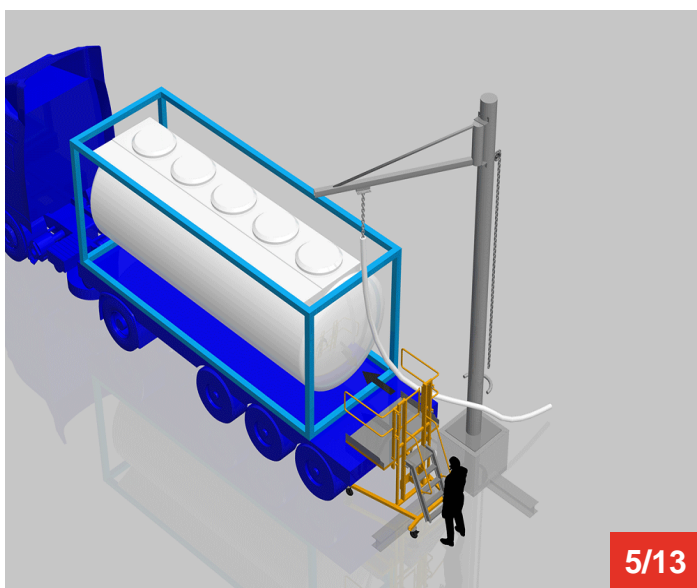

Cycle à retrouver sur www.cycles.vulu.eu

PIP-UP

Tél : 0033 (0)4 75 57 47 47

Fax : 0033 (0)4 75 57 06 13

www.sitieurope.com

SITI EUROPE • 22, rue Jules Guesde • F-26800 PORTES-LES-VALENCE

sitieurope@sitieurope.com