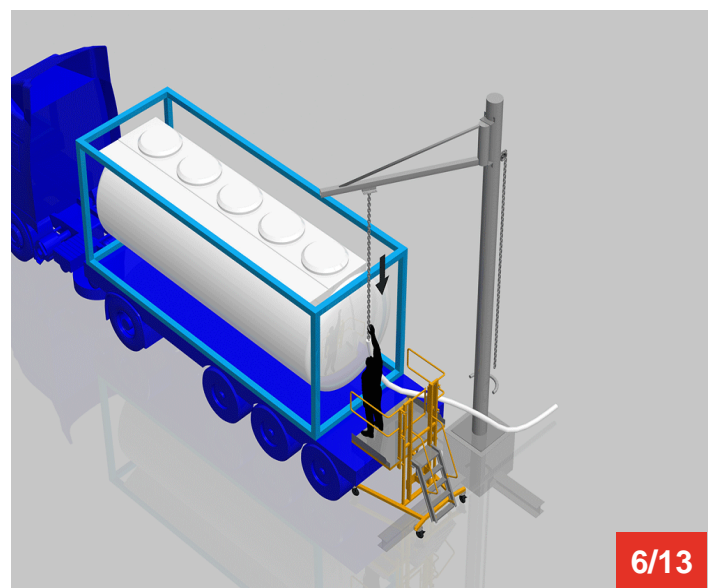

Cycle à retrouver sur www.cycles.vulu.eu

PIP-UP

Tél : 0033 (0)4 75 57 47 47

Fax : 0033 (0)4 75 57 06 13

www.sitieurope.com

SITI EUROPE • 22, rue Jules Guesde • F-26800 PORTES-LES-VALENCE

sitieurope@sitieurope.com