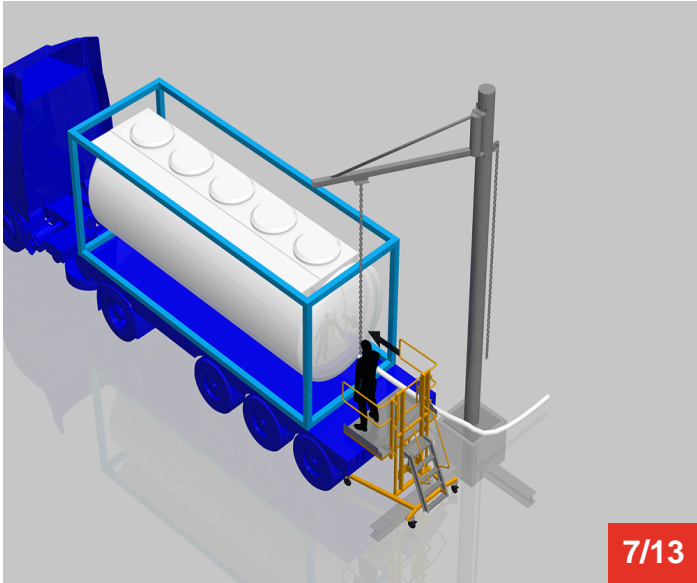

Cycle à retrouver sur www.cycles.vulu.eu

PIP-UP

Tél : 0033 (0)4 75 57 47 47

Fax : 0033 (0)4 75 57 06 13

www.sitieurope.com

SITI EUROPE • 22, rue Jules Guesde • F-26800 PORTES-LES-VALENCE

sitieurope@sitieurope.com