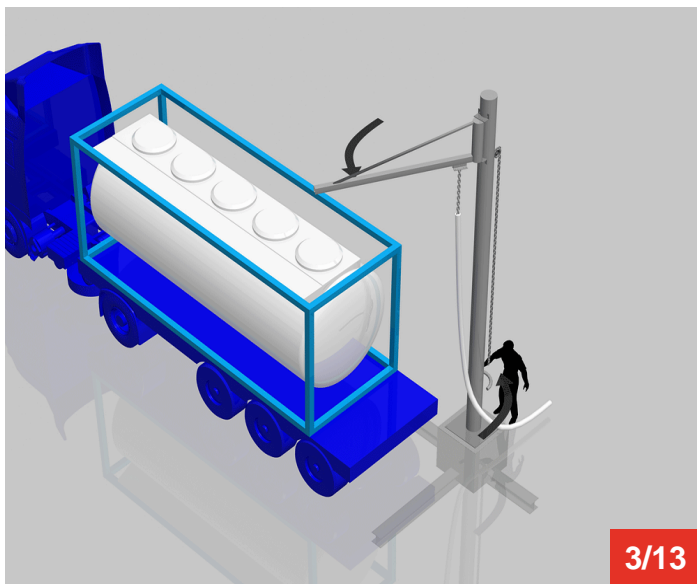

Cycle à retrouver sur www.cycles.vulu.eu

PIP-UP

Tél : 0033 (0)4 75 57 47 47

Fax : 0033 (0)4 75 57 06 13

www.sitieurope.com

SITI EUROPE • 22, rue Jules Guesde • F-26800 PORTES-LES-VALENCE

sitieurope@sitieurope.com