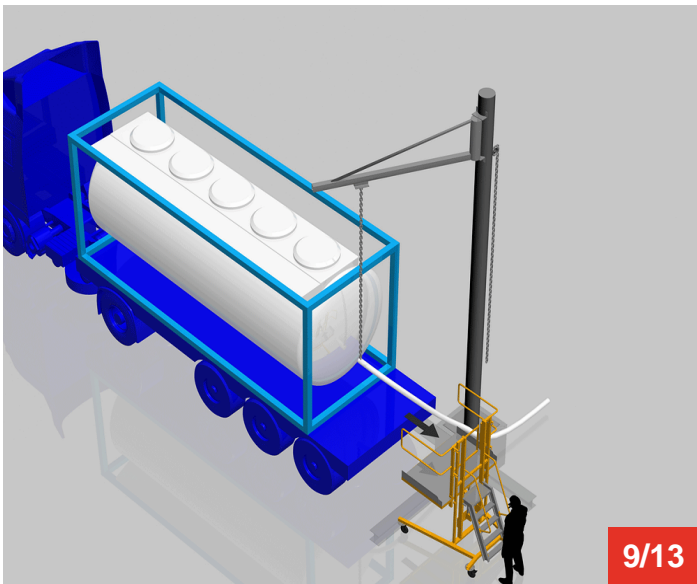

Cycle à retrouver sur www.cycles.vulu.eu

PIP-UP

Tél : 0033 (0)4 75 57 47 47

Fax : 0033 (0)4 75 57 06 13

www.sitieurope.com

SITI EUROPE • 22, rue Jules Guesde • F-26800 PORTES-LES-VALENCE

sitieurope@sitieurope.com