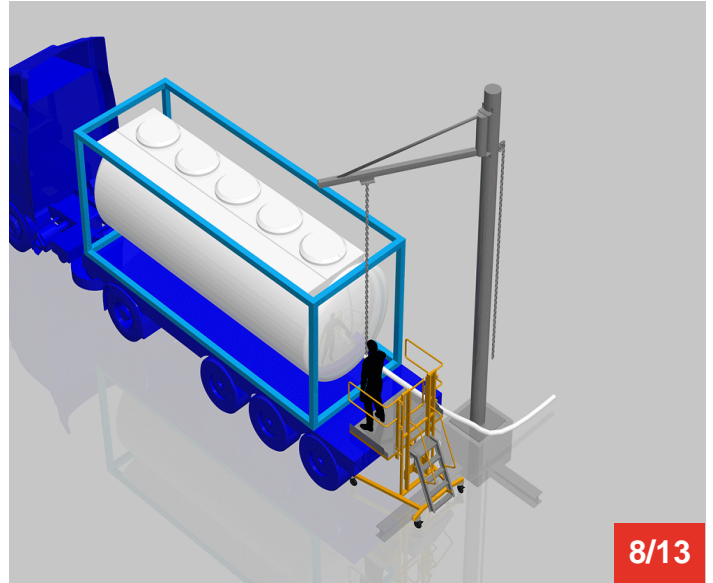

Cycle à retrouver sur www.cycles.vulu.eu

PIP-UP

Tél : 0033 (0)4 75 57 47 47

Fax : 0033 (0)4 75 57 06 13

www.sitieurope.com

SITI EUROPE • 22, rue Jules Guesde • F-26800 PORTES-LES-VALENCE

sitieurope@sitieurope.com