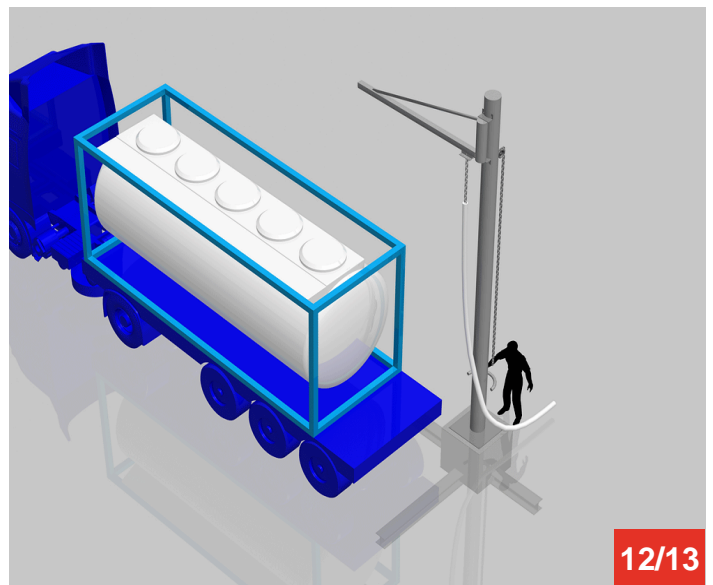

Cycle à retrouver sur www.cycles.vulu.eu

PIP-UP

Tél : 0033 (0)4 75 57 47 47

Fax : 0033 (0)4 75 57 06 13

www.sitieurope.com

SITI EUROPE • 22, rue Jules Guesde • F-26800 PORTES-LES-VALENCE

sitieurope@sitieurope.com