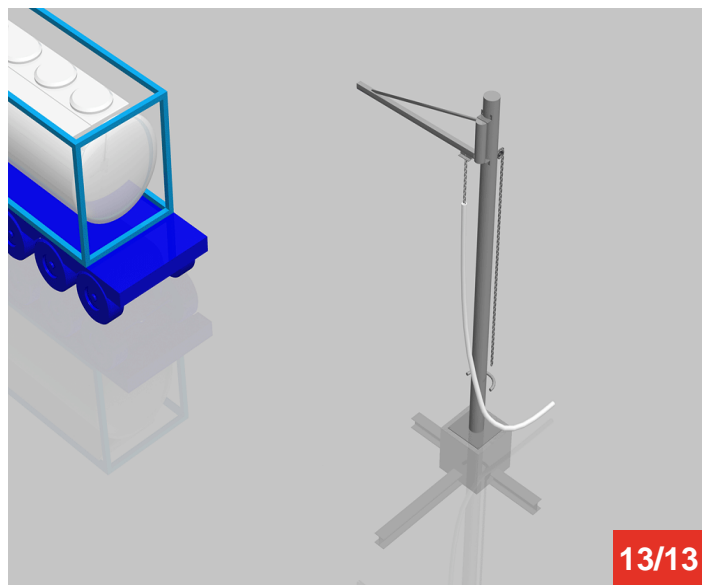

Cycle à retrouver sur www.cycles.vulu.eu

PIP-UP

Tél : 0033 (0)4 75 57 47 47

Fax : 0033 (0)4 75 57 06 13

www.sitieurope.com

SITI EUROPE • 22, rue Jules Guesde • F-26800 PORTES-LES-VALENCE

sitieurope@sitieurope.com