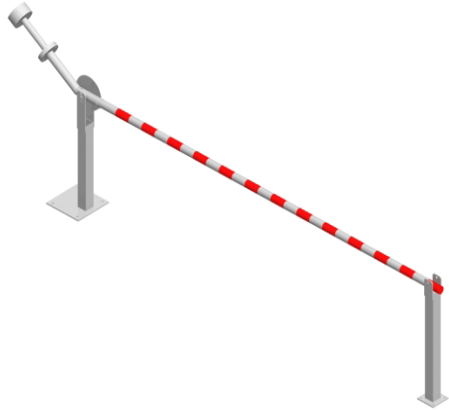

Cycle à retrouver sur www.cycles.vulu.eu

BARRIERE LEVANTE

1/1

Tél : 0033 (0)4 75 57 47 47

Fax : 0033 (0)4 75 57 06 13

www.sitieurope.com

SITI EUROPE • 22, rue Jules Guesde • F-26800 PORTES-LES-VALENCE

sitieurope@sitieurope.com