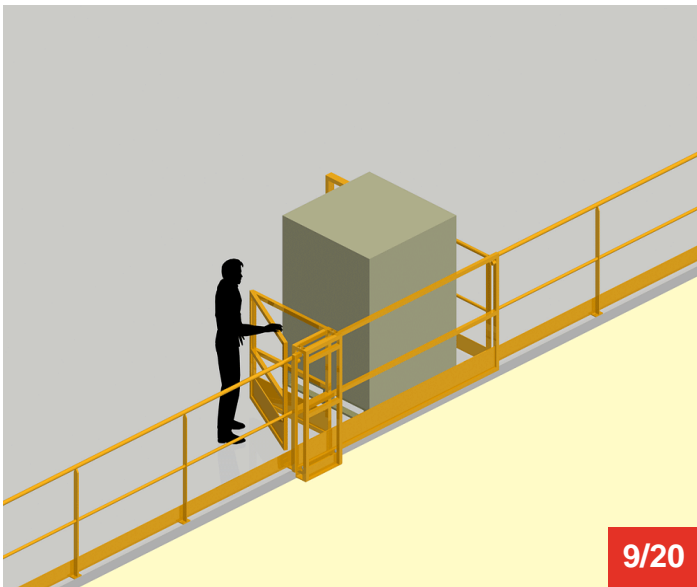

Cycle à retrouver sur www.cycles.vulu.eu

BARRIERE-ECLUSE REPLIABLE

Tél : 0033 (0)4 75 57 47 47

Fax : 0033 (0)4 75 57 06 13

www.sitieurope.com

SITI EUROPE • 22, rue Jules Guesde • F-26800 PORTES-LES-VALENCE

sitieurope@sitieurope.com