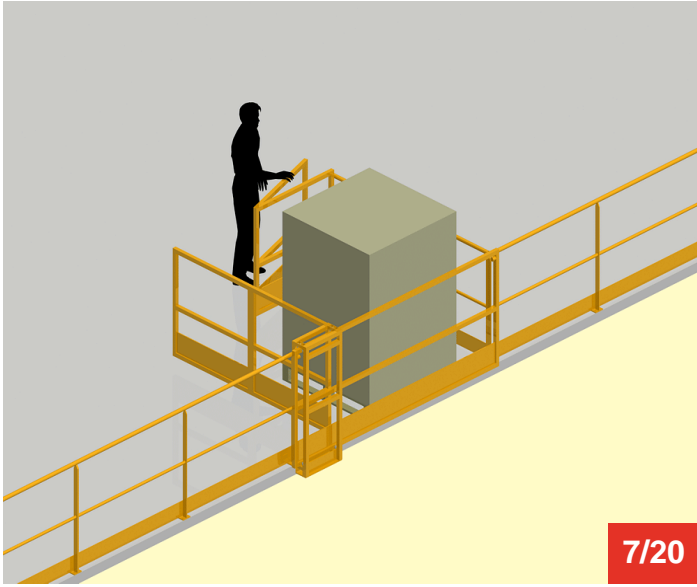

Cycle à retrouver sur www.cycles.vulu.eu

BARRIERE-ECLUSE REPLIABLE

Tél : 0033 (0)4 75 57 47 47

Fax : 0033 (0)4 75 57 06 13

www.sitieurope.com

SITI EUROPE • 22, rue Jules Guesde • F-26800 PORTES-LES-VALENCE

sitieurope@sitieurope.com