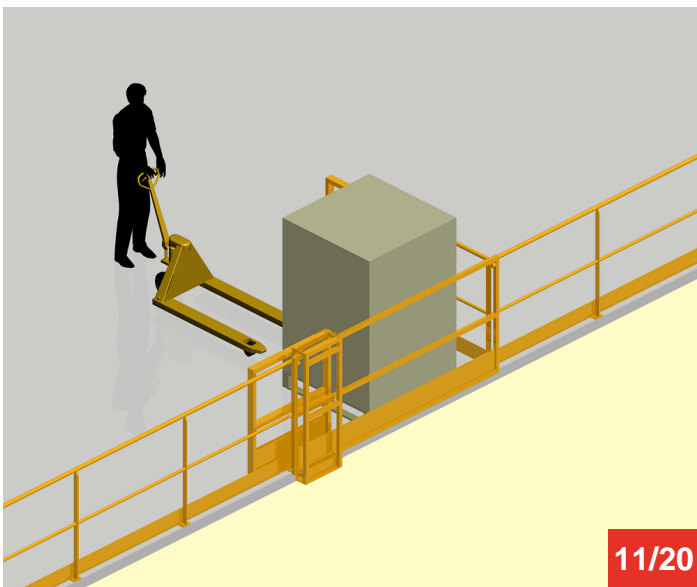

Cycle à retrouver sur www.cycles.vulu.eu

BARRIERE-ECLUSE REPLIABLE

Tél : 0033 (0)4 75 57 47 47

Fax : 0033 (0)4 75 57 06 13

www.sitieurope.com

SITI EUROPE • 22, rue Jules Guesde • F-26800 PORTES-LES-VALENCE

sitieurope@sitieurope.com