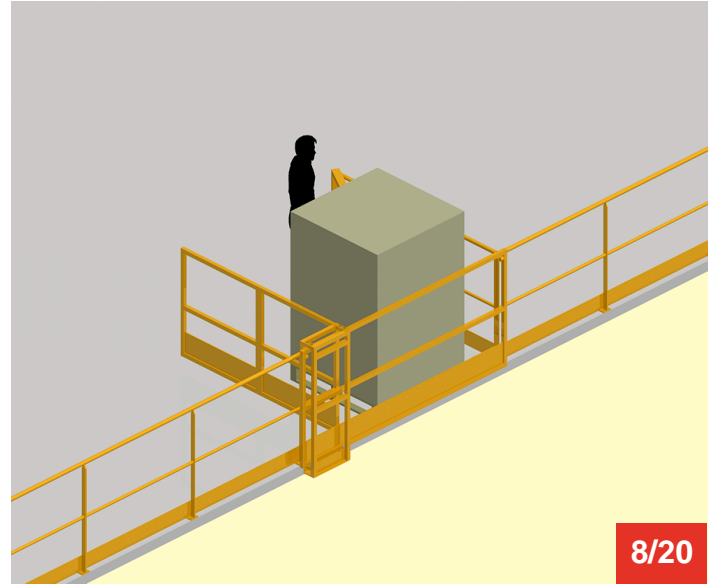

Cycle à retrouver sur www.cycles.vulu.eu

BARRIERE-ECLUSE REPLIABLE

Tél : 0033 (0)4 75 57 47 47

Fax : 0033 (0)4 75 57 06 13

www.sitieurope.com

SITI EUROPE • 22, rue Jules Guesde • F-26800 PORTES-LES-VALENCE

sitieurope@sitieurope.com