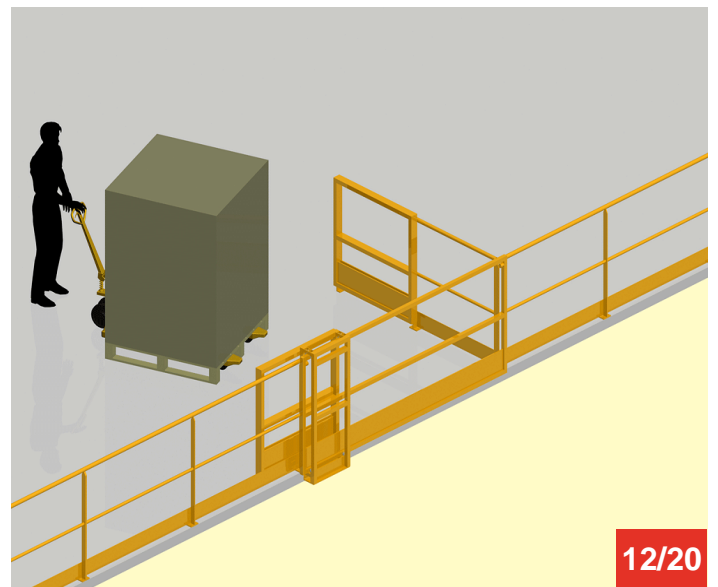

Cycle à retrouver sur www.cycles.vulu.eu

BARRIERE-ECLUSE REPLIABLE

Tél : 0033 (0)4 75 57 47 47

Fax : 0033 (0)4 75 57 06 13

www.sitieurope.com

SITI EUROPE • 22, rue Jules Guesde • F-26800 PORTES-LES-VALENCE

sitieurope@sitieurope.com