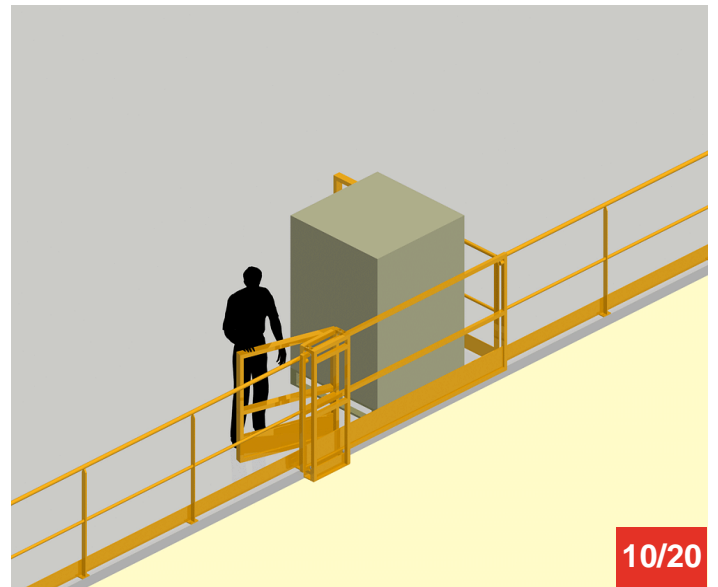

Cycle à retrouver sur www.cycles.vulu.eu

BARRIERE-ECLUSE REPLIABLE

Tél : 0033 (0)4 75 57 47 47

Fax : 0033 (0)4 75 57 06 13

www.sitieurope.com

SITI EUROPE • 22, rue Jules Guesde • F-26800 PORTES-LES-VALENCE

sitieurope@sitieurope.com