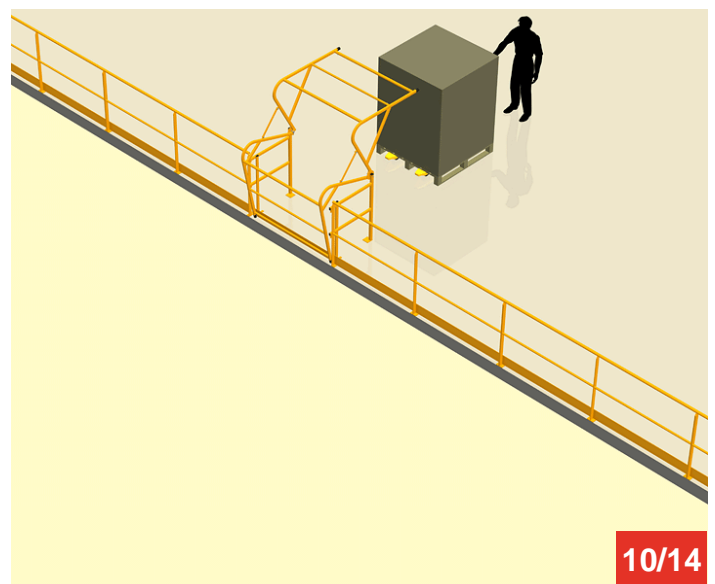

Cycle à retrouver sur www.cycles.vulu.eu

BARRIERE-ECLUSE R10

Tél : 0033 (0)4 75 57 47 47

Fax : 0033 (0)4 75 57 06 13

www.sitieurope.com

SITI EUROPE • 22, rue Jules Guesde • F-26800 PORTES-LES-VALENCE

sitieurope@sitieurope.com