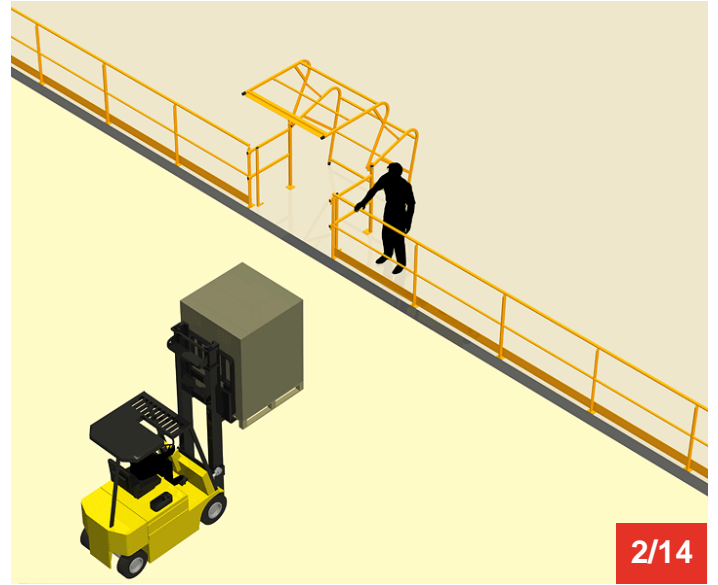

Cycle à retrouver sur www.cycles.vulu.eu

BARRIERE-ECLUSE R10

Tél : 0033 (0)4 75 57 47 47

Fax : 0033 (0)4 75 57 06 13

www.sitieurope.com

SITI EUROPE • 22, rue Jules Guesde • F-26800 PORTES-LES-VALENCE

sitieurope@sitieurope.com