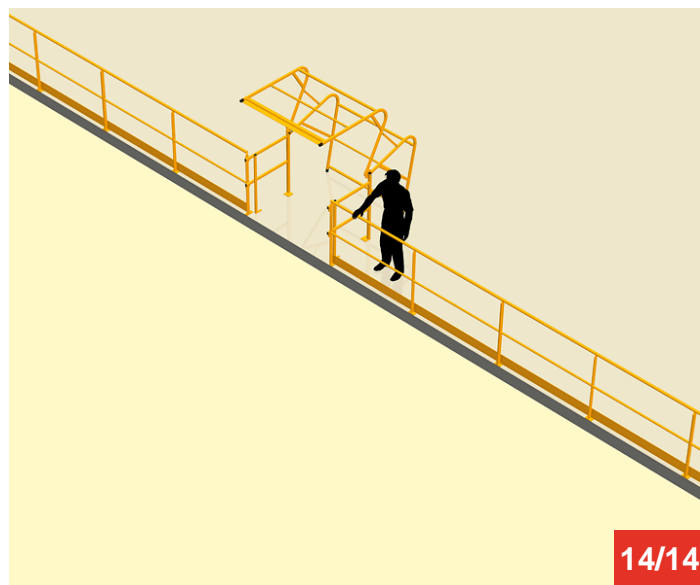

Cycle à retrouver sur www.cycles.vulu.eu

BARRIERE-ECLUSE R10

Tél : 0033 (0)4 75 57 47 47

Fax : 0033 (0)4 75 57 06 13

www.sitieurope.com

SITI EUROPE • 22, rue Jules Guesde • F-26800 PORTES-LES-VALENCE

sitieurope@sitieurope.com