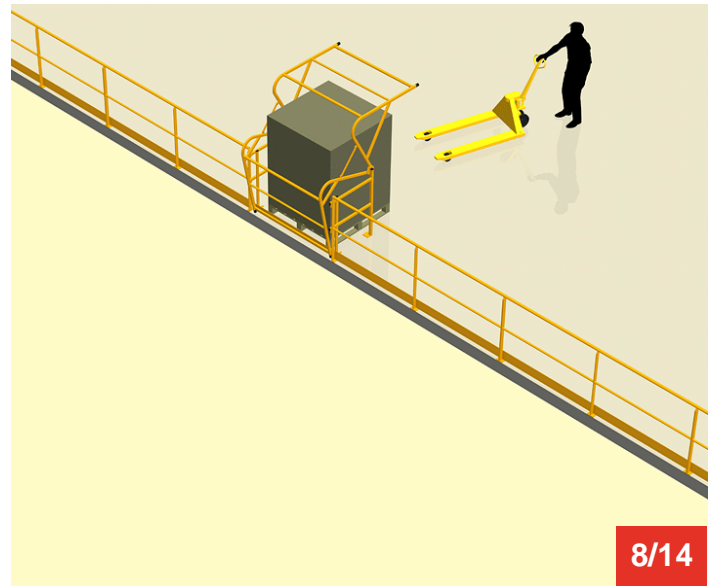

Cycle à retrouver sur www.cycles.vulu.eu

BARRIERE-ECLUSE R10

Tél : 0033 (0)4 75 57 47 47

Fax : 0033 (0)4 75 57 06 13

www.sitieurope.com

SITI EUROPE • 22, rue Jules Guesde • F-26800 PORTES-LES-VALENCE

sitieurope@sitieurope.com