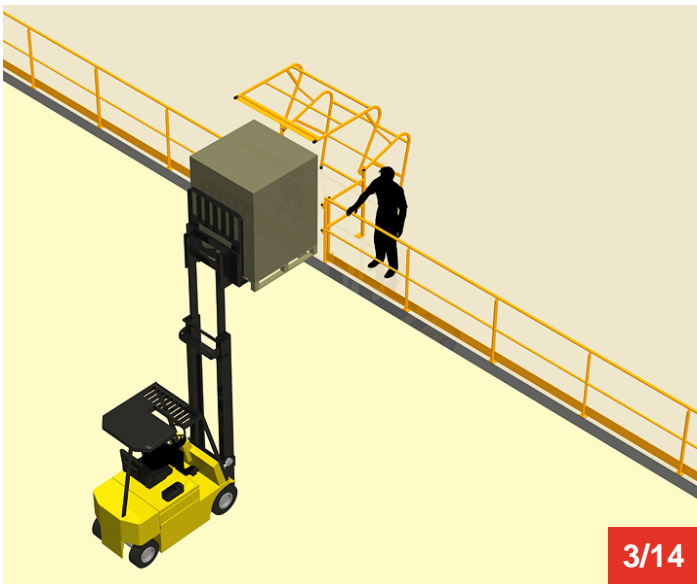

Cycle à retrouver sur www.cycles.vulu.eu

BARRIERE-ECLUSE R10

Tél : 0033 (0)4 75 57 47 47

Fax : 0033 (0)4 75 57 06 13

www.sitieurope.com

SITI EUROPE • 22, rue Jules Guesde • F-26800 PORTES-LES-VALENCE

sitieurope@sitieurope.com