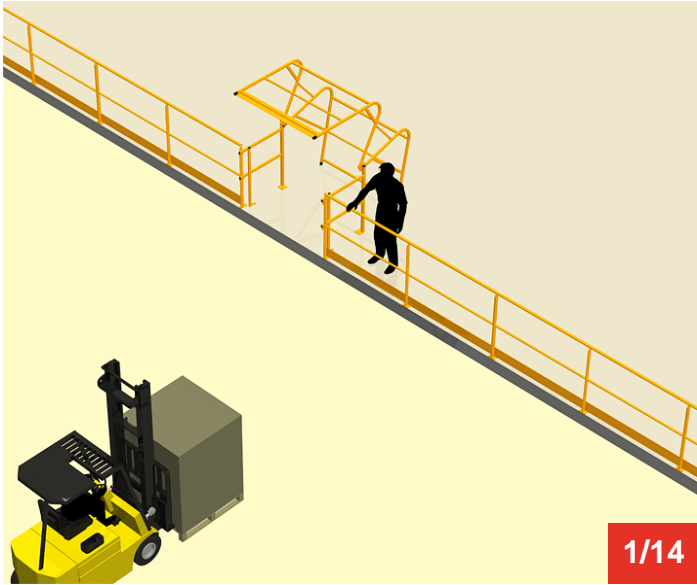

Cycle à retrouver sur www.cycles.vulu.eu

BARRIERE-ECLUSE R10

Tél : 0033 (0)4 75 57 47 47

Fax : 0033 (0)4 75 57 06 13

www.sitieurope.com

SITI EUROPE • 22, rue Jules Guesde • F-26800 PORTES-LES-VALENCE

sitieurope@sitieurope.com