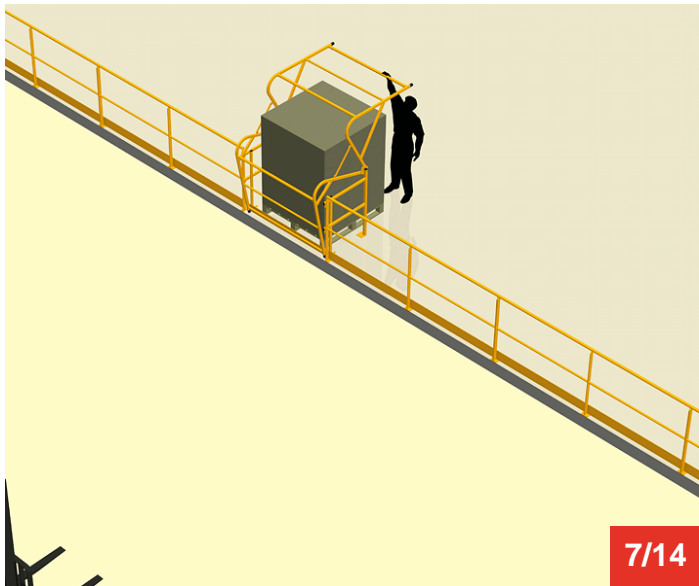

Cycle à retrouver sur www.cycles.vulu.eu

BARRIERE-ECLUSE R10

Tél : 0033 (0)4 75 57 47 47

Fax : 0033 (0)4 75 57 06 13

www.sitieurope.com

SITI EUROPE • 22, rue Jules Guesde • F-26800 PORTES-LES-VALENCE

sitieurope@sitieurope.com