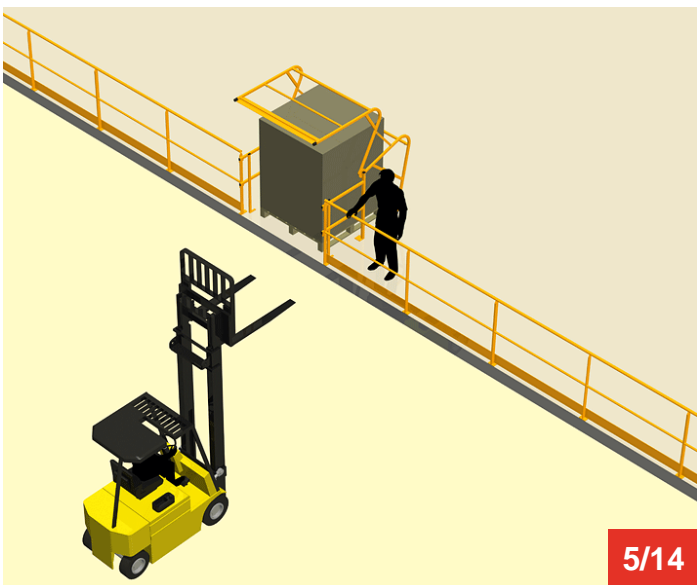

Cycle à retrouver sur www.cycles.vulu.eu

BARRIERE-ECLUSE R10

Tél : 0033 (0)4 75 57 47 47

Fax : 0033 (0)4 75 57 06 13

www.sitieurope.com

SITI EUROPE • 22, rue Jules Guesde • F-26800 PORTES-LES-VALENCE

sitieurope@sitieurope.com