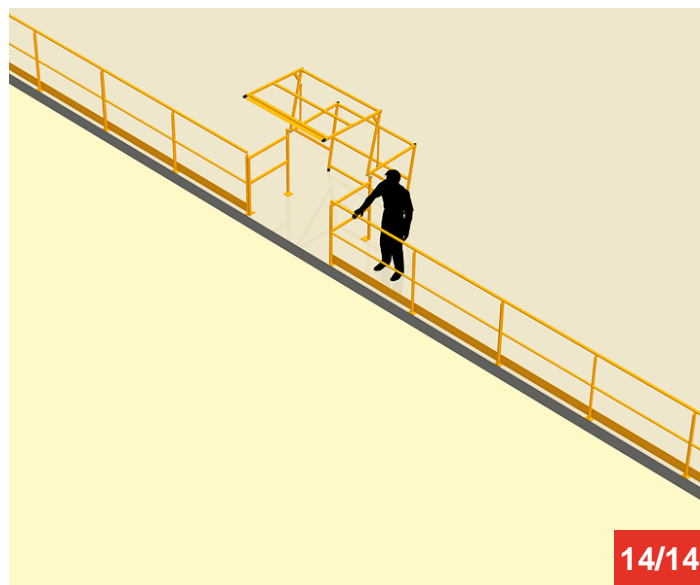

Cycle à retrouver sur www.cycles.vulu.eu

BARRIERE-ECLUSE 70

Tél : 0033 (0)4 75 57 47 47

Fax : 0033 (0)4 75 57 06 13

www.sitieurope.com

SITI EUROPE • 22, rue Jules Guesde • F-26800 PORTES-LES-VALENCE

sitieurope@sitieurope.com