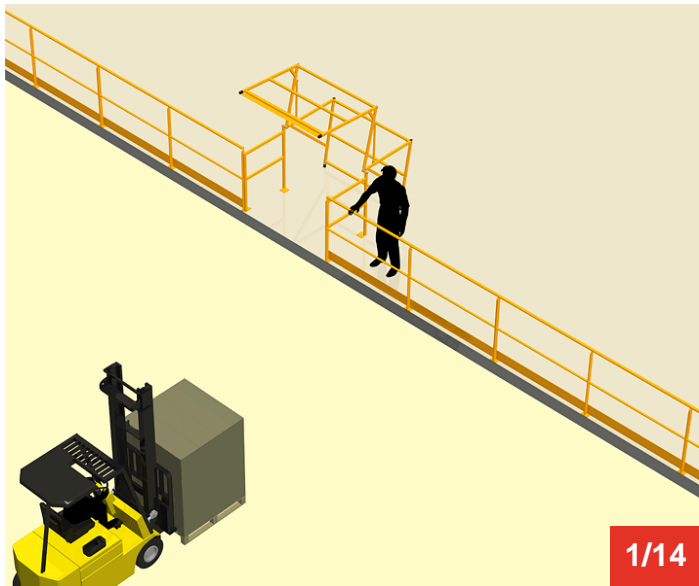

Cycle à retrouver sur www.cycles.vulu.eu

BARRIERE-ECLUSE 70

Tél : 0033 (0)4 75 57 47 47

Fax : 0033 (0)4 75 57 06 13

www.sitieurope.com

SITI EUROPE • 22, rue Jules Guesde • F-26800 PORTES-LES-VALENCE

sitieurope@sitieurope.com