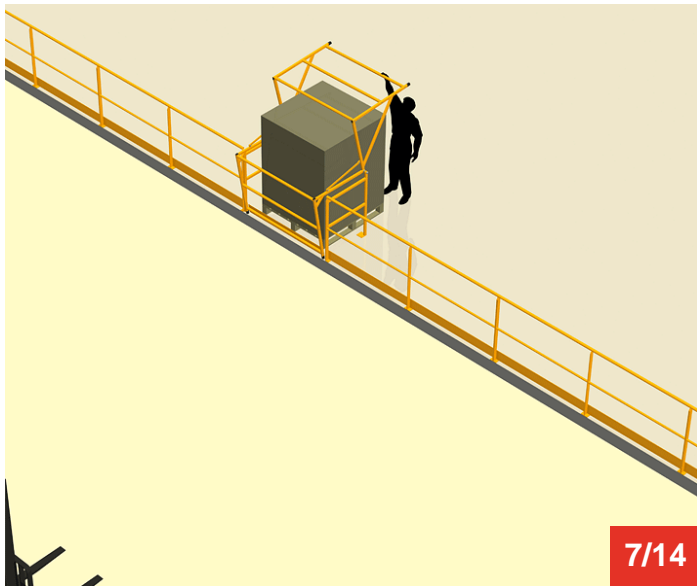

Cycle à retrouver sur www.cycles.vulu.eu

BARRIERE-ECLUSE 70

Tél : 0033 (0)4 75 57 47 47

Fax : 0033 (0)4 75 57 06 13

www.sitieurope.com

SITI EUROPE • 22, rue Jules Guesde • F-26800 PORTES-LES-VALENCE

sitieurope@sitieurope.com