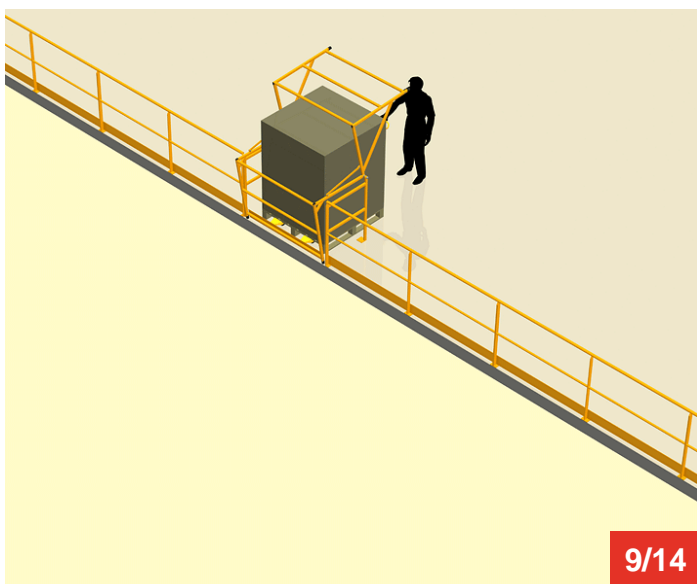

Cycle à retrouver sur www.cycles.vulu.eu

BARRIERE-ECLUSE 70

Tél : 0033 (0)4 75 57 47 47

Fax : 0033 (0)4 75 57 06 13

www.sitieurope.com

SITI EUROPE • 22, rue Jules Guesde • F-26800 PORTES-LES-VALENCE

sitieurope@sitieurope.com