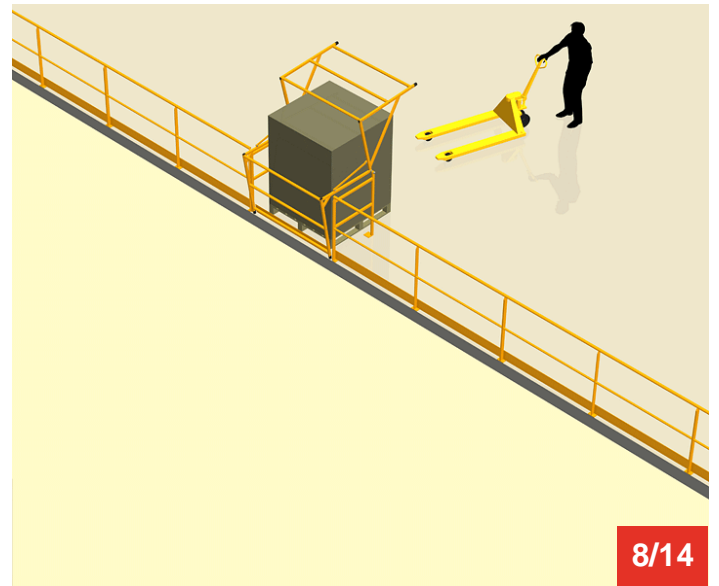

Cycle à retrouver sur www.cycles.vulu.eu

BARRIERE-ECLUSE 70

Tél : 0033 (0)4 75 57 47 47

Fax : 0033 (0)4 75 57 06 13

www.sitieurope.com

SITI EUROPE • 22, rue Jules Guesde • F-26800 PORTES-LES-VALENCE

sitieurope@sitieurope.com