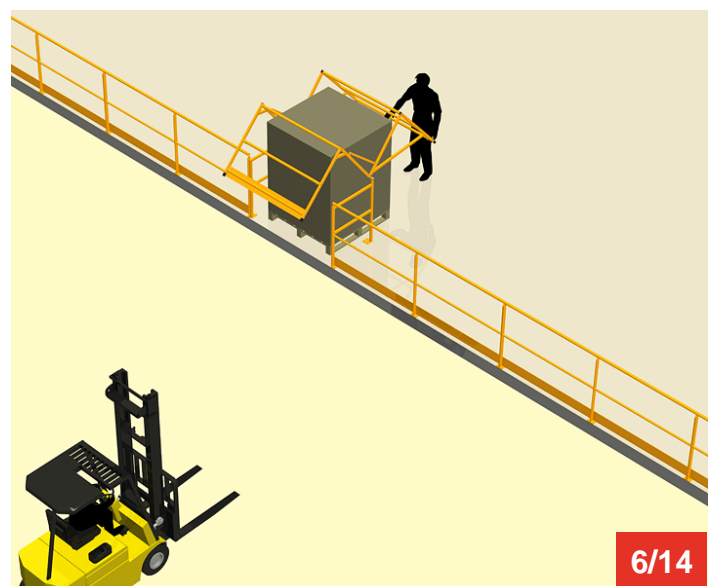

Cycle à retrouver sur www.cycles.vulu.eu

BARRIERE-ECLUSE 70

Tél : 0033 (0)4 75 57 47 47

Fax : 0033 (0)4 75 57 06 13

www.sitieurope.com

SITI EUROPE • 22, rue Jules Guesde • F-26800 PORTES-LES-VALENCE

sitieurope@sitieurope.com