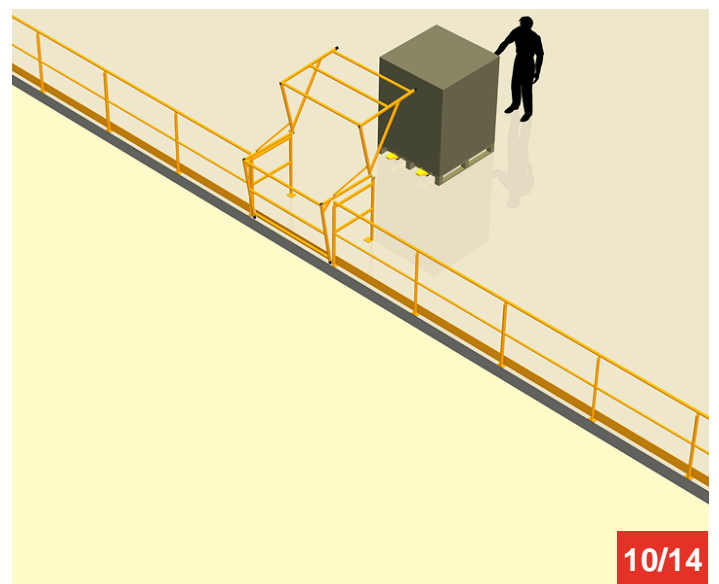

Cycle à retrouver sur www.cycles.vulu.eu

BARRIERE-ECLUSE 70

Tél : 0033 (0)4 75 57 47 47

Fax : 0033 (0)4 75 57 06 13

www.sitieurope.com

SITI EUROPE • 22, rue Jules Guesde • F-26800 PORTES-LES-VALENCE

sitieurope@sitieurope.com