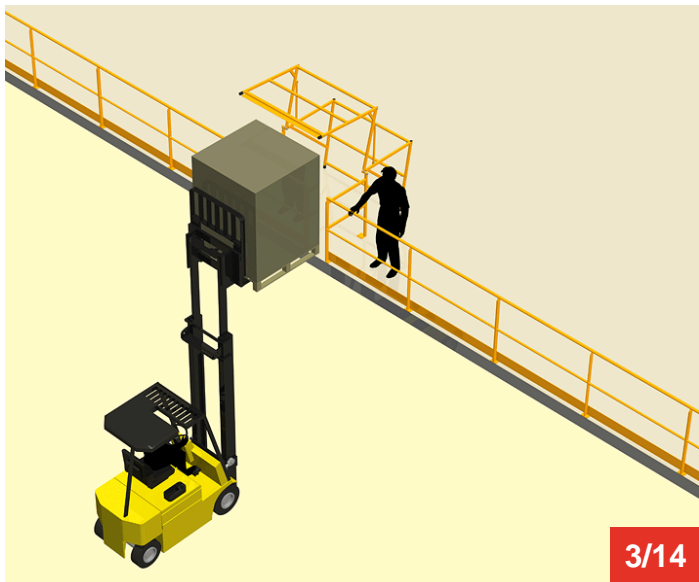

Cycle à retrouver sur www.cycles.vulu.eu

BARRIERE-ECLUSE 70

Tél : 0033 (0)4 75 57 47 47

Fax : 0033 (0)4 75 57 06 13

www.sitieurope.com

SITI EUROPE • 22, rue Jules Guesde • F-26800 PORTES-LES-VALENCE

sitieurope@sitieurope.com