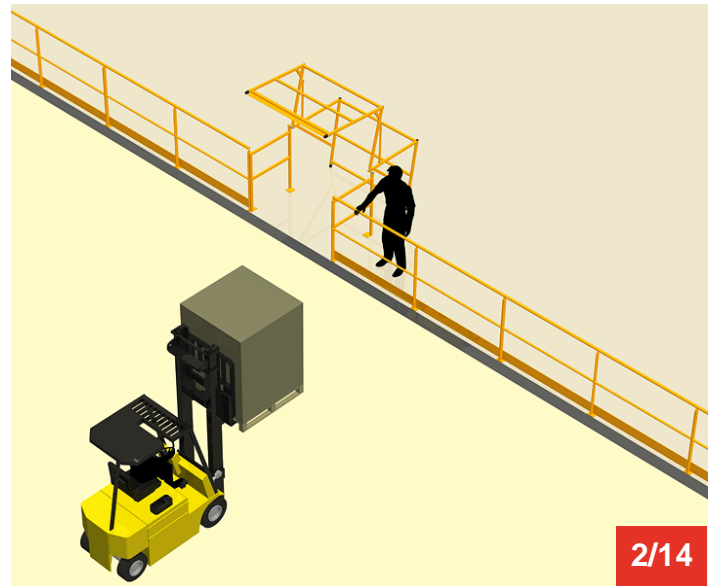

Cycle à retrouver sur www.cycles.vulu.eu

BARRIERE-ECLUSE 70

Tél : 0033 (0)4 75 57 47 47

Fax : 0033 (0)4 75 57 06 13

www.sitieurope.com

SITI EUROPE • 22, rue Jules Guesde • F-26800 PORTES-LES-VALENCE

sitieurope@sitieurope.com