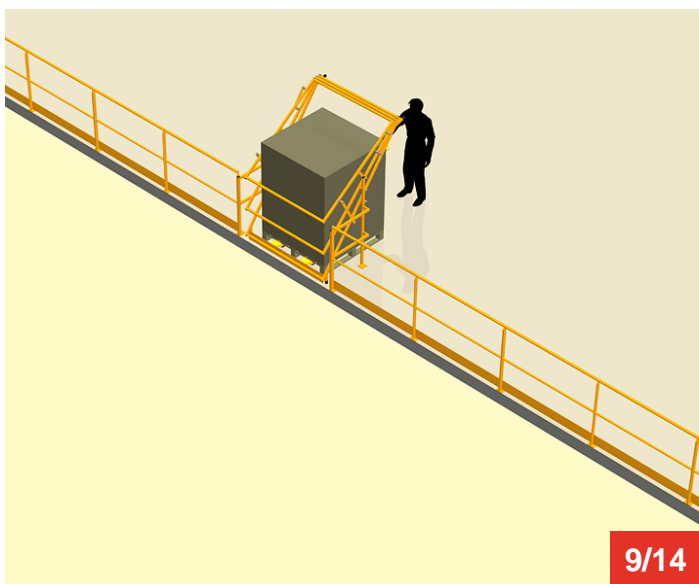

Cycle à retrouver sur www.cycles.vulu.eu

BARRIERE-ECLUSE 60

Tél : 0033 (0)4 75 57 47 47

Fax : 0033 (0)4 75 57 06 13

www.sitieurope.com

SITI EUROPE • 22, rue Jules Guesde • F-26800 PORTES-LES-VALENCE

sitieurope@sitieurope.com