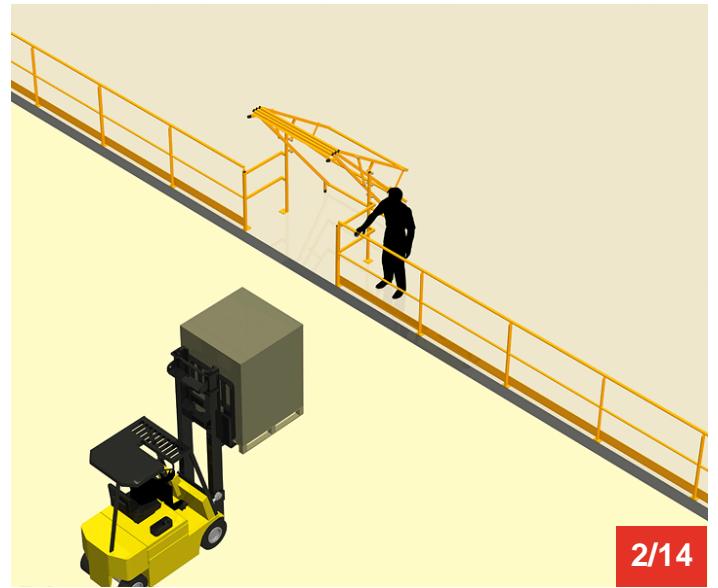

Cycle à retrouver sur www.cycles.vulu.eu

BARRIERE-ECLUSE 60

Tél : 0033 (0)4 75 57 47 47

Fax : 0033 (0)4 75 57 06 13

www.sitieurope.com

SITI EUROPE • 22, rue Jules Guesde • F-26800 PORTES-LES-VALENCE

sitieurope@sitieurope.com