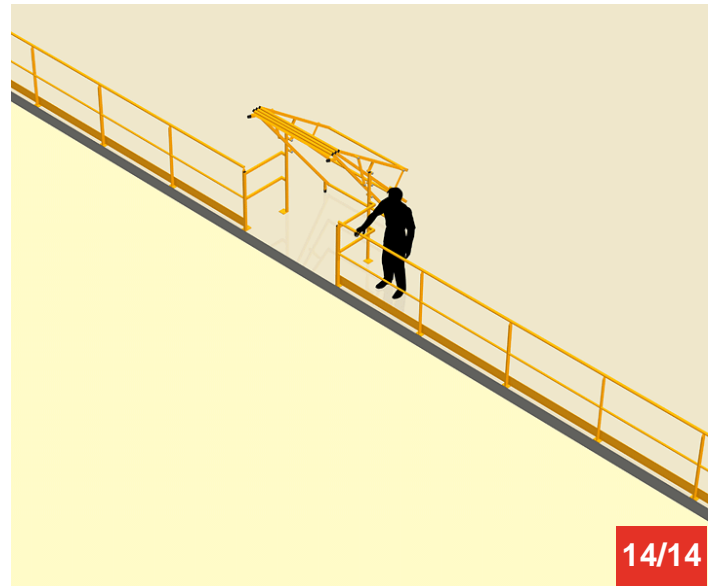

Cycle à retrouver sur www.cycles.vulu.eu

BARRIERE-ECLUSE 60

Tél : 0033 (0)4 75 57 47 47

Fax : 0033 (0)4 75 57 06 13

www.sitieurope.com

SITI EUROPE • 22, rue Jules Guesde • F-26800 PORTES-LES-VALENCE

sitieurope@sitieurope.com