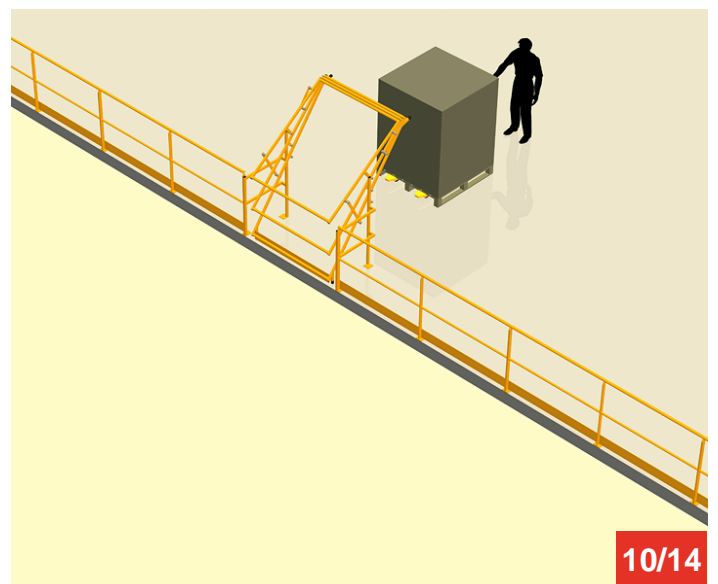

Cycle à retrouver sur www.cycles.vulu.eu

BARRIERE-ECLUSE 60

Tél : 0033 (0)4 75 57 47 47

Fax : 0033 (0)4 75 57 06 13

www.sitieurope.com

SITI EUROPE • 22, rue Jules Guesde • F-26800 PORTES-LES-VALENCE

sitieurope@sitieurope.com