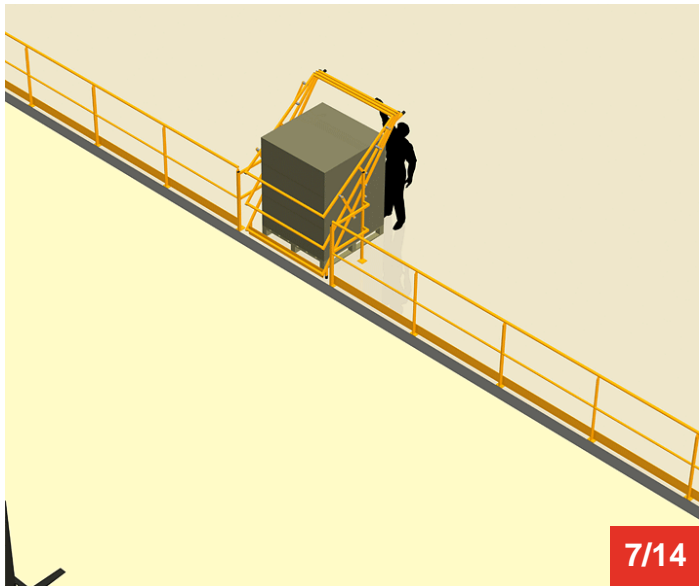

Cycle à retrouver sur www.cycles.vulu.eu

BARRIERE-ECLUSE 60

Tél : 0033 (0)4 75 57 47 47

Fax : 0033 (0)4 75 57 06 13

www.sitieurope.com

SITI EUROPE • 22, rue Jules Guesde • F-26800 PORTES-LES-VALENCE

sitieurope@sitieurope.com