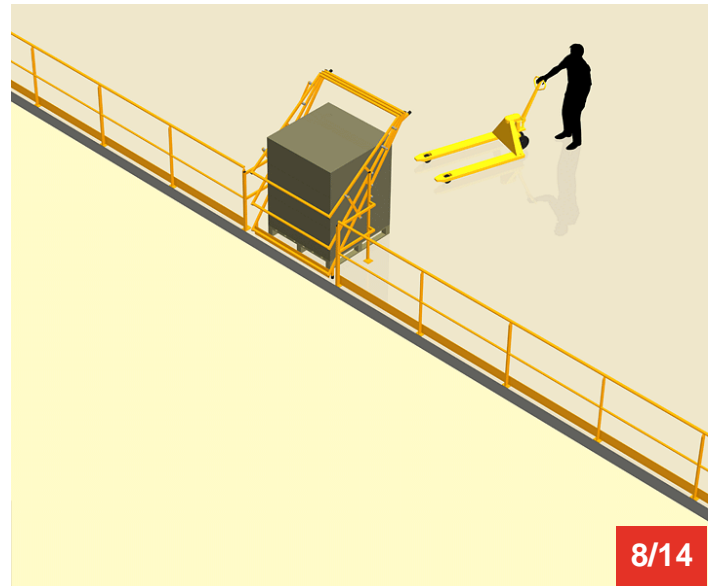

Cycle à retrouver sur www.cycles.vulu.eu

BARRIERE-ECLUSE 60

Tél : 0033 (0)4 75 57 47 47

Fax : 0033 (0)4 75 57 06 13

www.sitieurope.com

SITI EUROPE • 22, rue Jules Guesde • F-26800 PORTES-LES-VALENCE

sitieurope@sitieurope.com