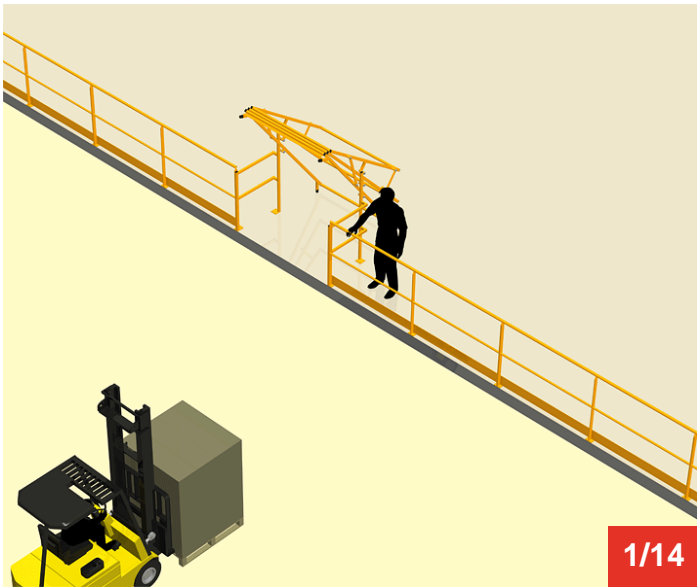

Cycle à retrouver sur www.cycles.vulu.eu

BARRIERE-ECLUSE 60

Tél : 0033 (0)4 75 57 47 47

Fax : 0033 (0)4 75 57 06 13

www.sitieurope.com

SITI EUROPE • 22, rue Jules Guesde • F-26800 PORTES-LES-VALENCE

sitieurope@sitieurope.com