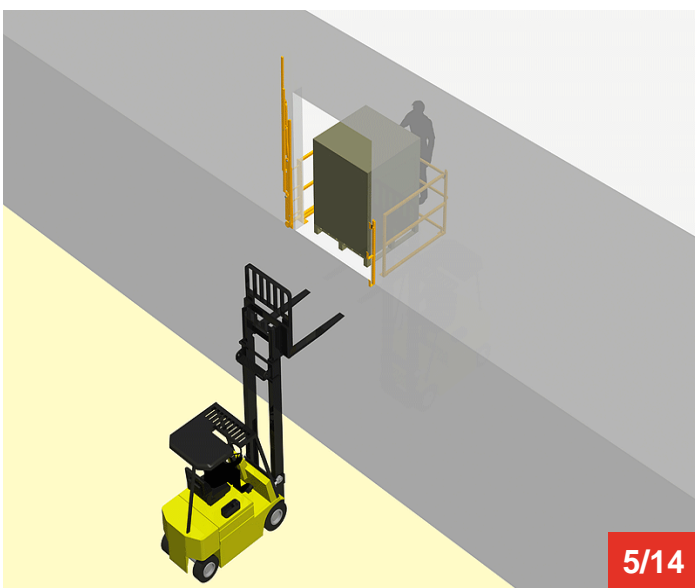

Cycle à retrouver sur www.cycles.vulu.eu

BARRIERE-ECLUSE 52

Tél : 0033 (0)4 75 57 47 47

Fax : 0033 (0)4 75 57 06 13

www.sitieurope.com

SITI EUROPE • 22, rue Jules Guesde • F-26800 PORTES-LES-VALENCE

sitieurope@sitieurope.com