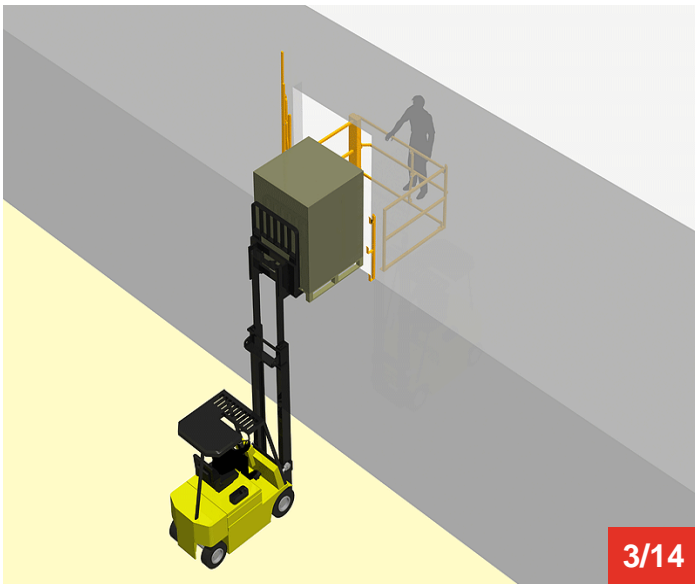

Cycle à retrouver sur www.cycles.vulu.eu

BARRIERE-ECLUSE 52

Tél : 0033 (0)4 75 57 47 47

Fax : 0033 (0)4 75 57 06 13

www.sitieurope.com

SITI EUROPE • 22, rue Jules Guesde • F-26800 PORTES-LES-VALENCE

sitieurope@sitieurope.com

Cycle à retrouver sur www.cycles.vulu.eu

BARRIERE-ECLUSE 52