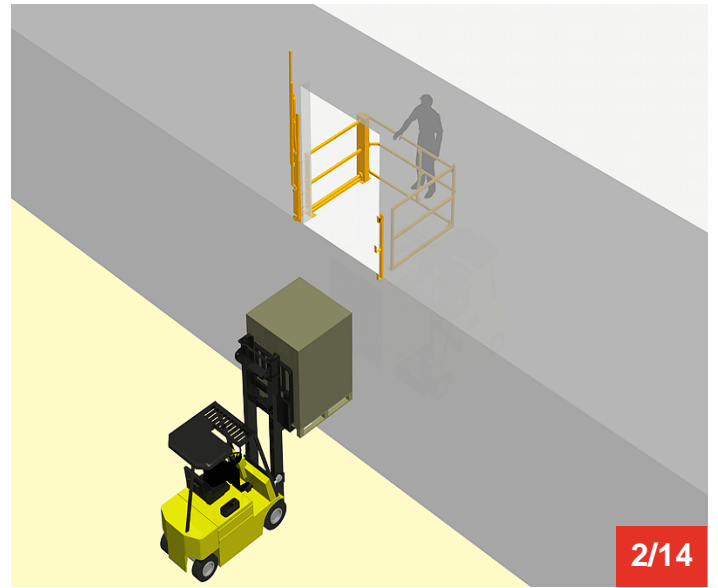

Cycle à retrouver sur www.cycles.vulu.eu

BARRIERE-ECLUSE 52

Tél : 0033 (0)4 75 57 47 47

Fax : 0033 (0)4 75 57 06 13

www.sitieurope.com

SITI EUROPE • 22, rue Jules Guesde • F-26800 PORTES-LES-VALENCE

sitieurope@sitieurope.com