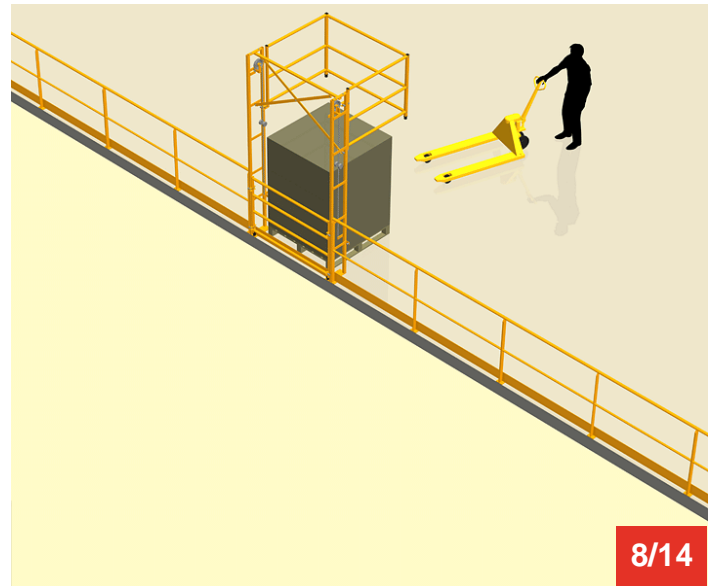

Cycle à retrouver sur www.cycles.vulu.eu

BARRIERE-ECLUSE 30

Tél : 0033 (0)4 75 57 47 47

Fax : 0033 (0)4 75 57 06 13

www.sitieurope.com

SITI EUROPE • 22, rue Jules Guesde • F-26800 PORTES-LES-VALENCE

sitieurope@sitieurope.com