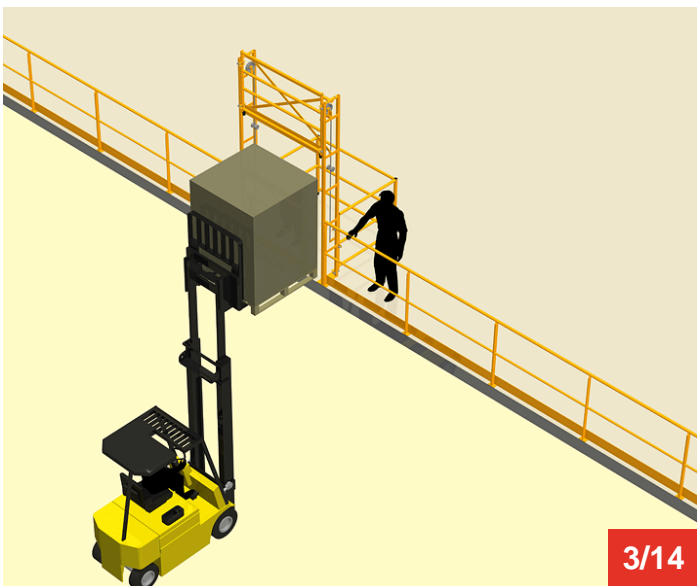

Cycle à retrouver sur www.cycles.vulu.eu

BARRIERE-ECLUSE 30

Tél : 0033 (0)4 75 57 47 47

Fax : 0033 (0)4 75 57 06 13

www.sitieurope.com

SITI EUROPE • 22, rue Jules Guesde • F-26800 PORTES-LES-VALENCE

sitieurope@sitieurope.com