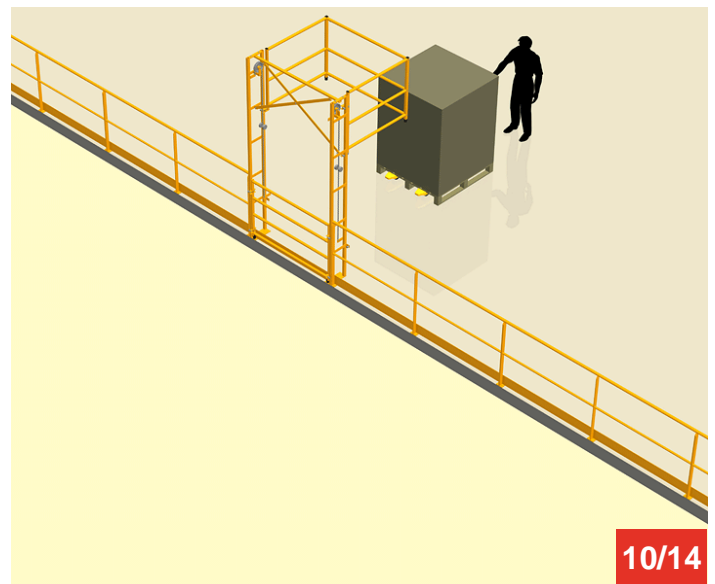

Cycle à retrouver sur www.cycles.vulu.eu

BARRIERE-ECLUSE 30

Tél : 0033 (0)4 75 57 47 47

Fax : 0033 (0)4 75 57 06 13

www.sitieurope.com

SITI EUROPE • 22, rue Jules Guesde • F-26800 PORTES-LES-VALENCE

sitieurope@sitieurope.com