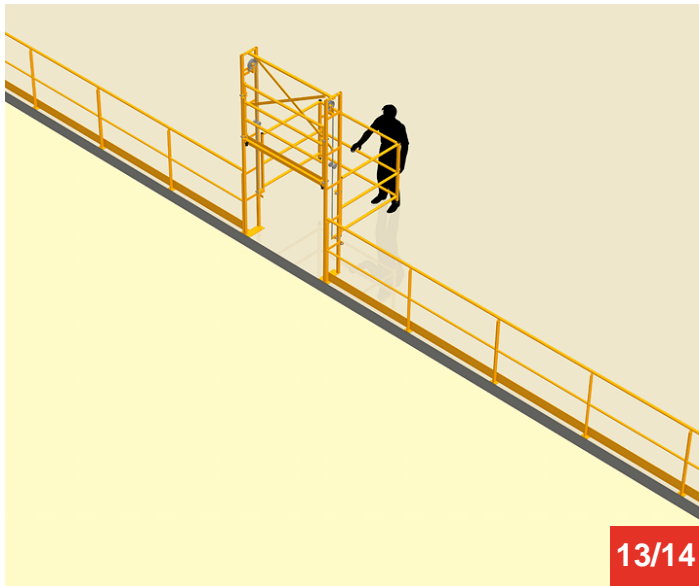

Cycle à retrouver sur www.cycles.vulu.eu

BARRIERE-ECLUSE 30

Tél : 0033 (0)4 75 57 47 47

Fax : 0033 (0)4 75 57 06 13

www.sitieurope.com

SITI EUROPE • 22, rue Jules Guesde • F-26800 PORTES-LES-VALENCE

sitieurope@sitieurope.com