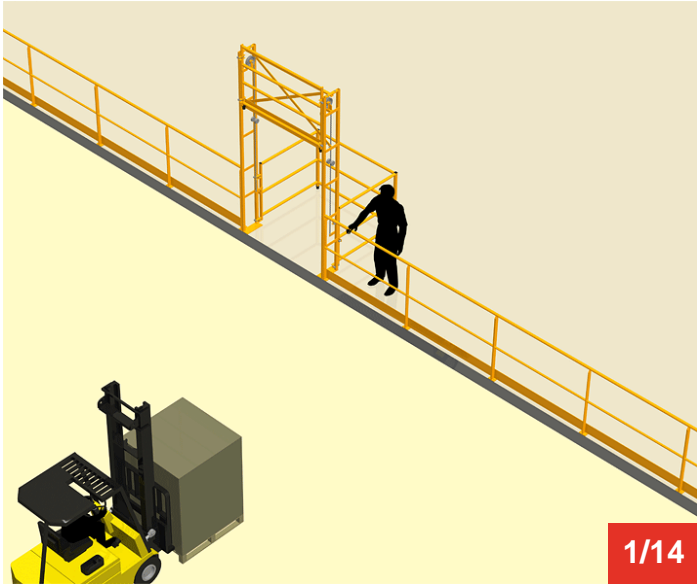

Cycle à retrouver sur www.cycles.vulu.eu

BARRIERE-ECLUSE 30

Tél : 0033 (0)4 75 57 47 47

Fax : 0033 (0)4 75 57 06 13

www.sitieurope.com

SITI EUROPE • 22, rue Jules Guesde • F-26800 PORTES-LES-VALENCE

sitieurope@sitieurope.com