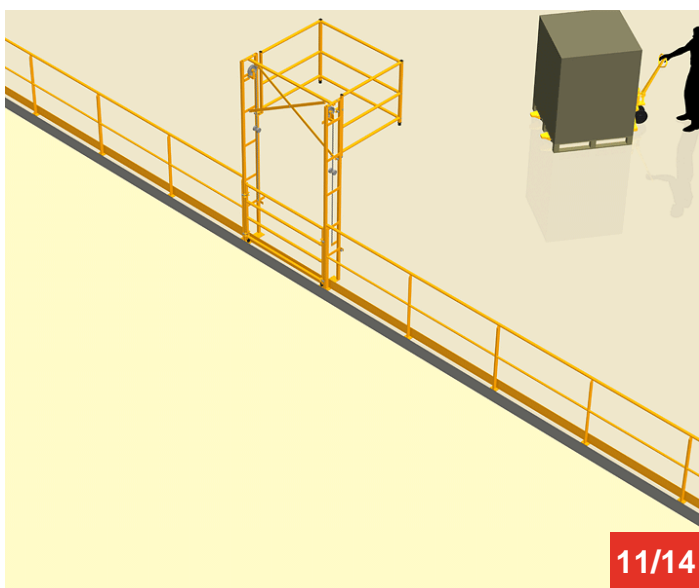

Cycle à retrouver sur www.cycles.vulu.eu

BARRIERE-ECLUSE 30

Tél : 0033 (0)4 75 57 47 47

Fax : 0033 (0)4 75 57 06 13

www.sitieurope.com

SITI EUROPE • 22, rue Jules Guesde • F-26800 PORTES-LES-VALENCE

sitieurope@sitieurope.com