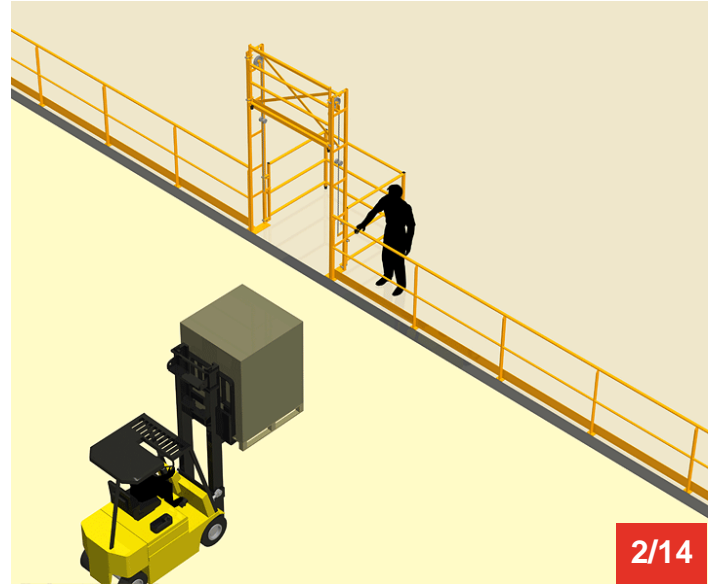

Cycle à retrouver sur www.cycles.vulu.eu

BARRIERE-ECLUSE 30

Tél : 0033 (0)4 75 57 47 47

Fax : 0033 (0)4 75 57 06 13

www.sitieurope.com

SITI EUROPE • 22, rue Jules Guesde • F-26800 PORTES-LES-VALENCE

sitieurope@sitieurope.com