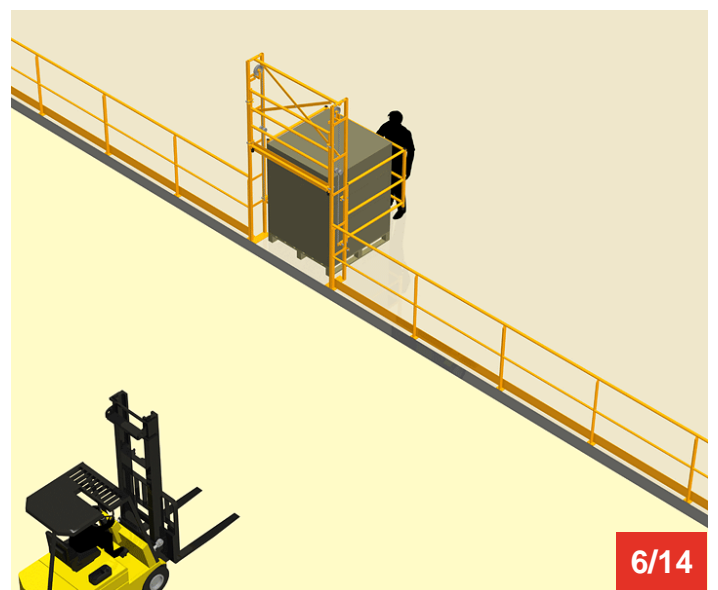

Cycle à retrouver sur www.cycles.vulu.eu

BARRIERE-ECLUSE 30

Tél : 0033 (0)4 75 57 47 47

Fax : 0033 (0)4 75 57 06 13

www.sitieurope.com

SITI EUROPE • 22, rue Jules Guesde • F-26800 PORTES-LES-VALENCE

sitieurope@sitieurope.com