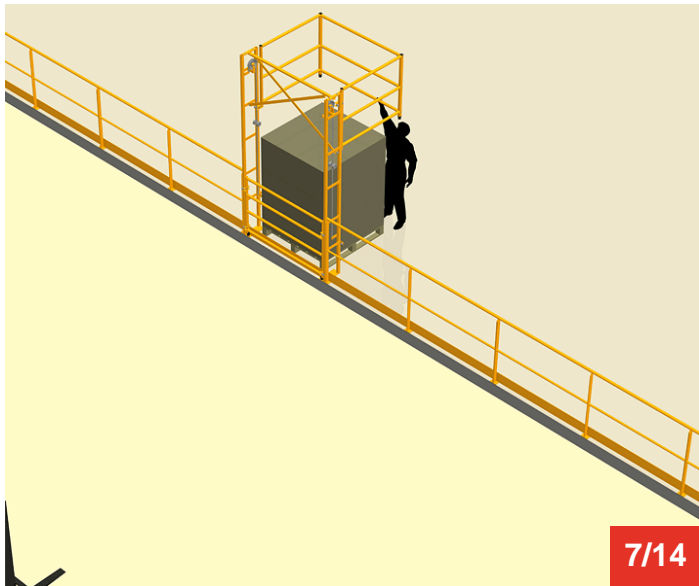

Cycle à retrouver sur www.cycles.vulu.eu

BARRIERE-ECLUSE 30

Tél : 0033 (0)4 75 57 47 47

Fax : 0033 (0)4 75 57 06 13

www.sitieurope.com

SITI EUROPE • 22, rue Jules Guesde • F-26800 PORTES-LES-VALENCE

sitieurope@sitieurope.com