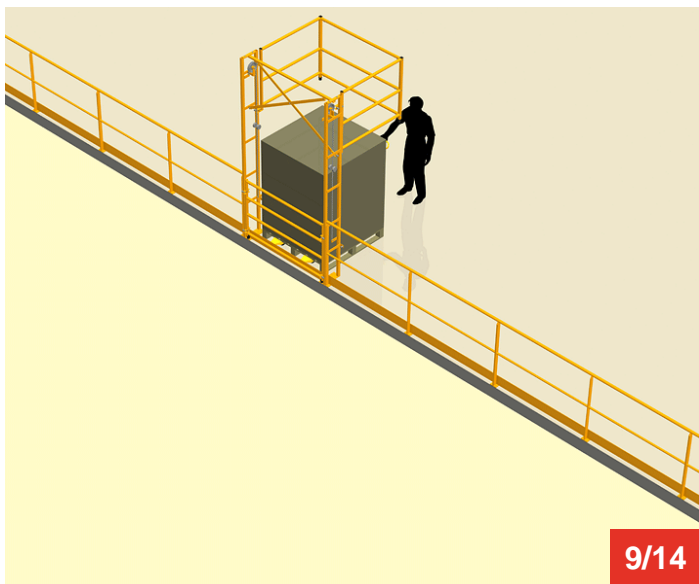

Cycle à retrouver sur www.cycles.vulu.eu

BARRIERE-ECLUSE 30

Tél : 0033 (0)4 75 57 47 47

Fax : 0033 (0)4 75 57 06 13

www.sitieurope.com

SITI EUROPE • 22, rue Jules Guesde • F-26800 PORTES-LES-VALENCE

sitieurope@sitieurope.com