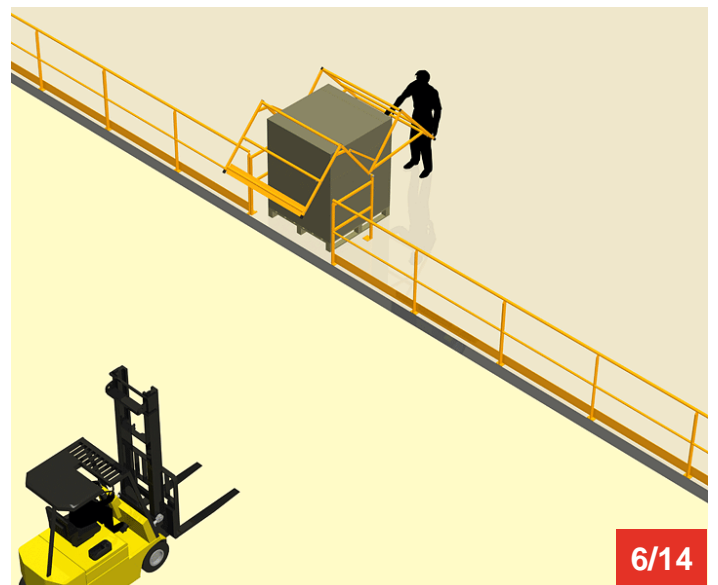

Cycle à retrouver sur www.cycles.vulu.eu

BARRIERE-ECLUSE 12

Tél : 0033 (0)4 75 57 47 47

Fax : 0033 (0)4 75 57 06 13

www.sitieurope.com

SITI EUROPE • 22, rue Jules Guesde • F-26800 PORTES-LES-VALENCE

sitieurope@sitieurope.com