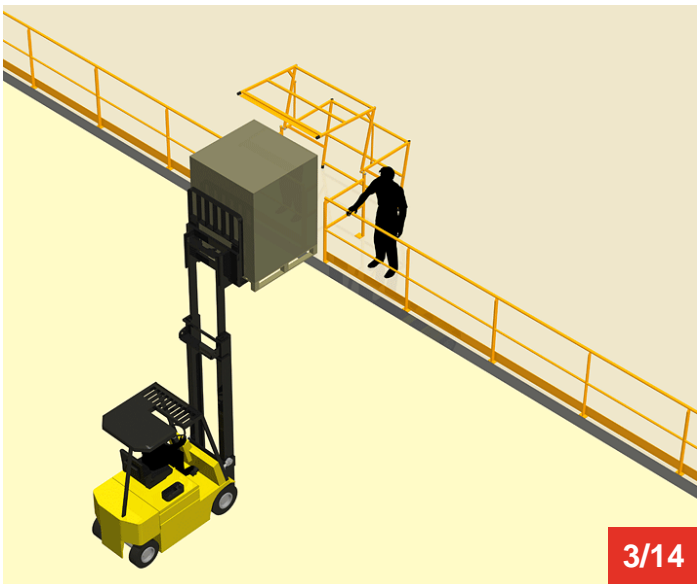

Cycle à retrouver sur www.cycles.vulu.eu

BARRIERE-ECLUSE 12

Tél : 0033 (0)4 75 57 47 47

Fax : 0033 (0)4 75 57 06 13

www.sitieurope.com

SITI EUROPE • 22, rue Jules Guesde • F-26800 PORTES-LES-VALENCE

sitieurope@sitieurope.com