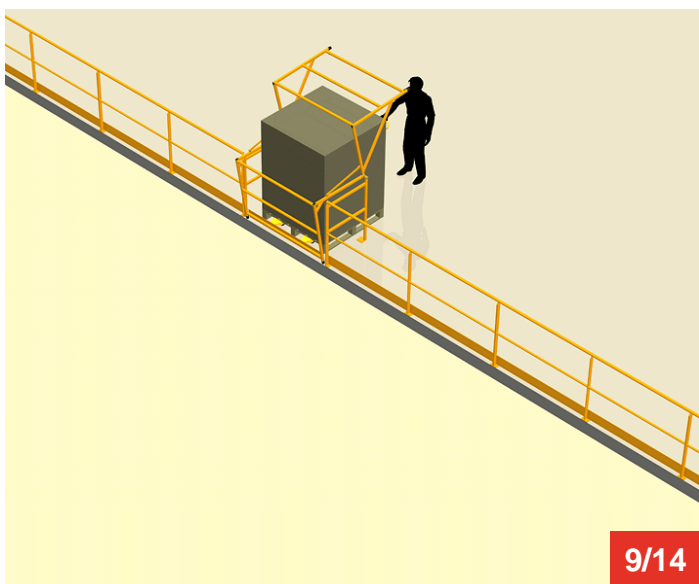

Cycle à retrouver sur www.cycles.vulu.eu

BARRIERE-ECLUSE 12

Tél : 0033 (0)4 75 57 47 47

Fax : 0033 (0)4 75 57 06 13

www.sitieurope.com

SITI EUROPE • 22, rue Jules Guesde • F-26800 PORTES-LES-VALENCE

sitieurope@sitieurope.com