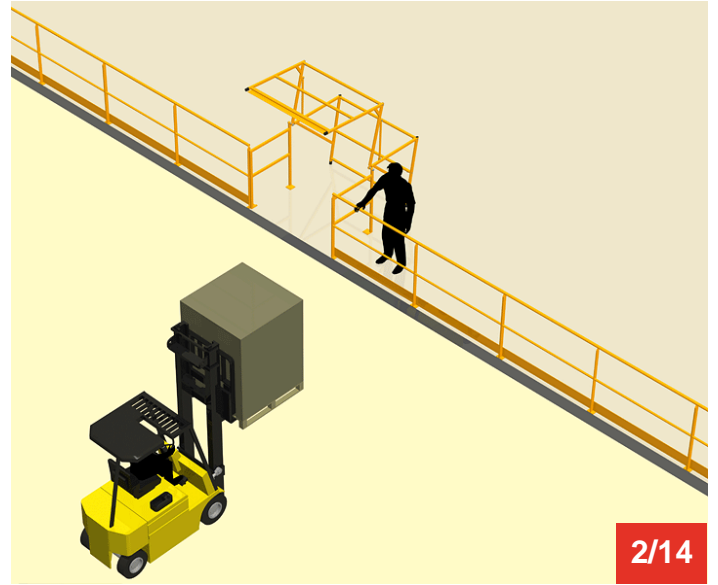

Cycle à retrouver sur www.cycles.vulu.eu

BARRIERE-ECLUSE 12

Tél : 0033 (0)4 75 57 47 47

Fax : 0033 (0)4 75 57 06 13

www.sitieurope.com

SITI EUROPE • 22, rue Jules Guesde • F-26800 PORTES-LES-VALENCE

sitieurope@sitieurope.com