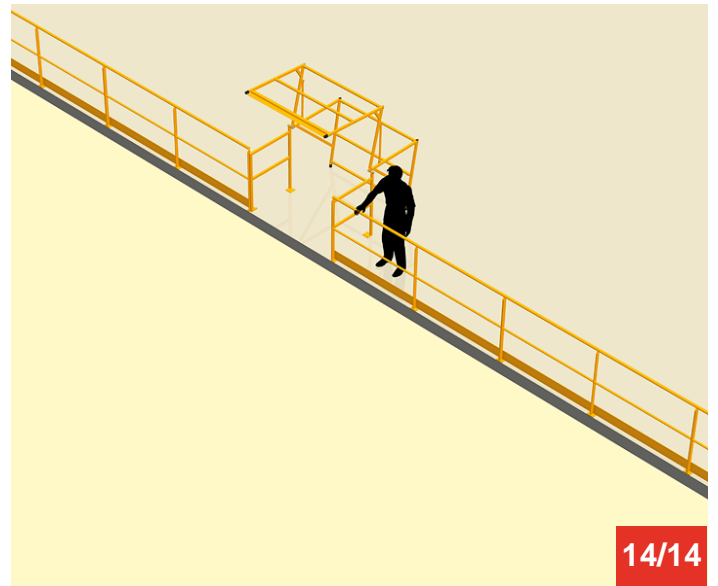

Cycle à retrouver sur www.cycles.vulu.eu

BARRIERE-ECLUSE 12

Tél : 0033 (0)4 75 57 47 47

Fax : 0033 (0)4 75 57 06 13

www.sitieurope.com

SITI EUROPE • 22, rue Jules Guesde • F-26800 PORTES-LES-VALENCE

sitieurope@sitieurope.com