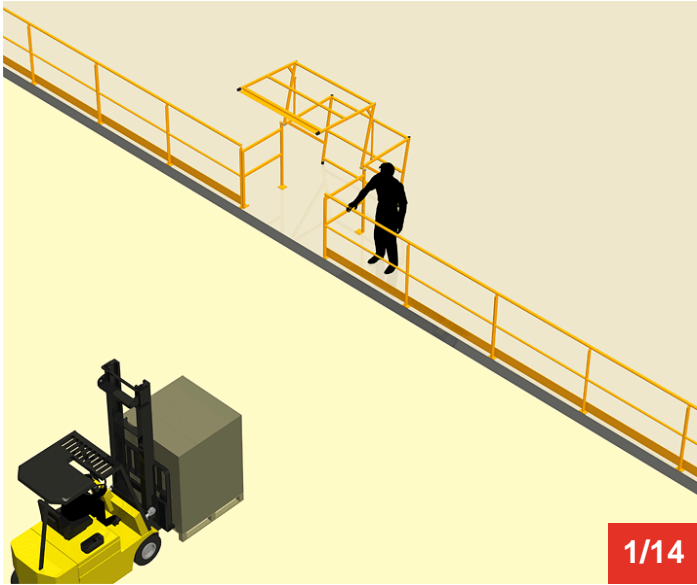

Cycle à retrouver sur www.cycles.vulu.eu

BARRIERE-ECLUSE 12

Tél : 0033 (0)4 75 57 47 47

Fax : 0033 (0)4 75 57 06 13

www.sitieurope.com

SITI EUROPE • 22, rue Jules Guesde • F-26800 PORTES-LES-VALENCE

sitieurope@sitieurope.com