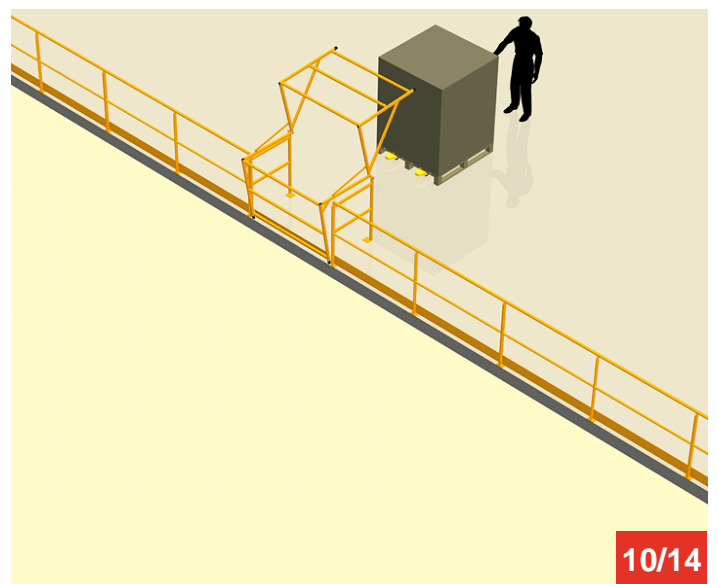

Cycle à retrouver sur www.cycles.vulu.eu

BARRIERE-ECLUSE 12

Tél : 0033 (0)4 75 57 47 47

Fax : 0033 (0)4 75 57 06 13

www.sitieurope.com

SITI EUROPE • 22, rue Jules Guesde • F-26800 PORTES-LES-VALENCE

sitieurope@sitieurope.com