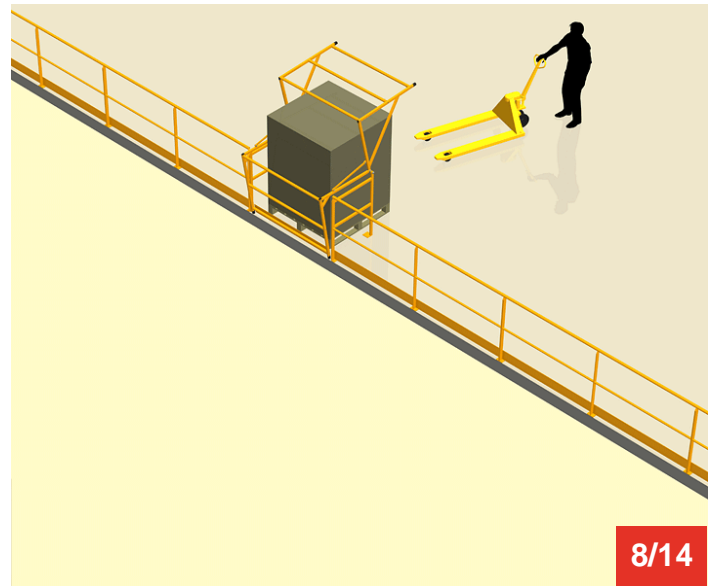

Cycle à retrouver sur www.cycles.vulu.eu

BARRIERE-ECLUSE 12

Tél : 0033 (0)4 75 57 47 47

Fax : 0033 (0)4 75 57 06 13

www.sitieurope.com

SITI EUROPE • 22, rue Jules Guesde • F-26800 PORTES-LES-VALENCE

sitieurope@sitieurope.com