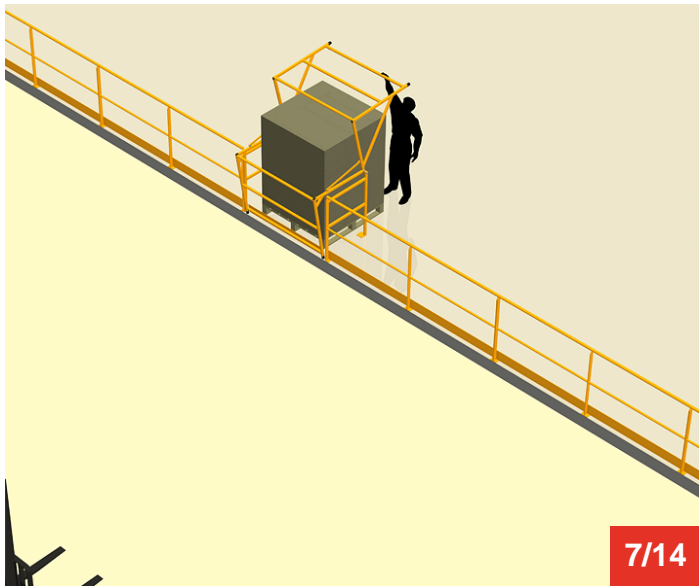

Cycle à retrouver sur www.cycles.vulu.eu

BARRIERE-ECLUSE 12

Tél : 0033 (0)4 75 57 47 47

Fax : 0033 (0)4 75 57 06 13

www.sitieurope.com

SITI EUROPE • 22, rue Jules Guesde • F-26800 PORTES-LES-VALENCE

sitieurope@sitieurope.com