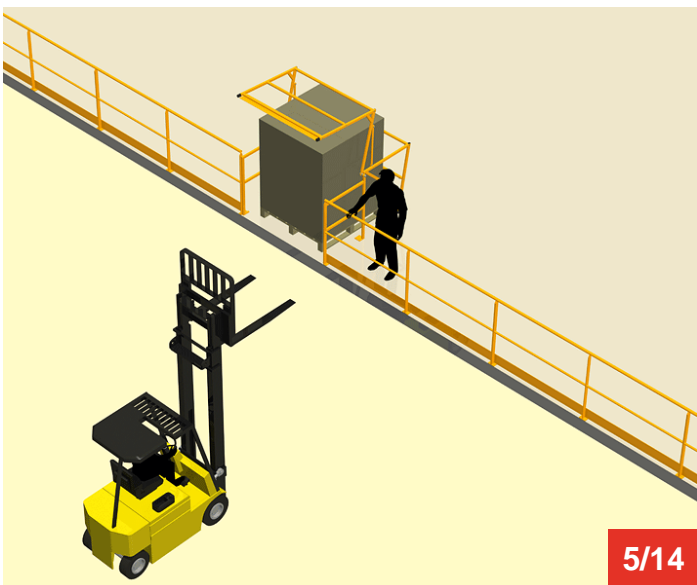

Cycle à retrouver sur www.cycles.vulu.eu

BARRIERE-ECLUSE 12

Tél : 0033 (0)4 75 57 47 47

Fax : 0033 (0)4 75 57 06 13

www.sitieurope.com

SITI EUROPE • 22, rue Jules Guesde • F-26800 PORTES-LES-VALENCE

sitieurope@sitieurope.com