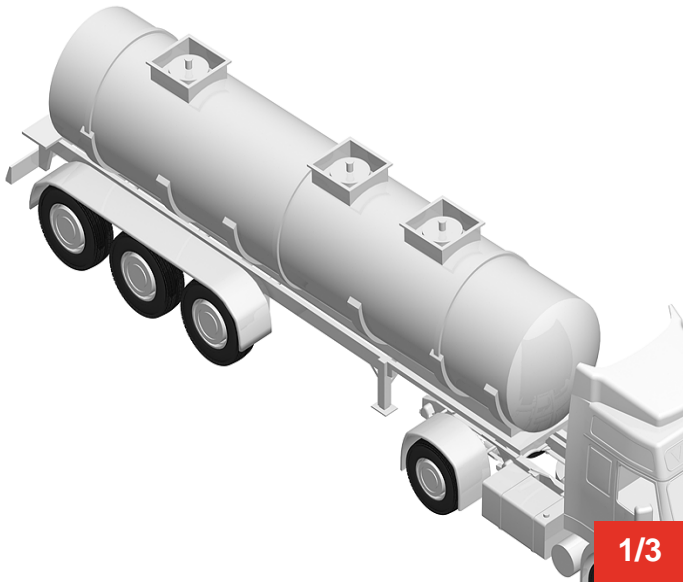

Cycle à retrouver sur www.cycles.vulu.eu

TOPDOM ISO

Tél : 0033 (0)4 75 57 47 47

Fax : 0033 (0)4 75 57 06 13

www.sitieurope.com

SITI EUROPE • 22, rue Jules Guesde • F-26800 PORTES-LES-VALENCE

sitieurope@sitieurope.com