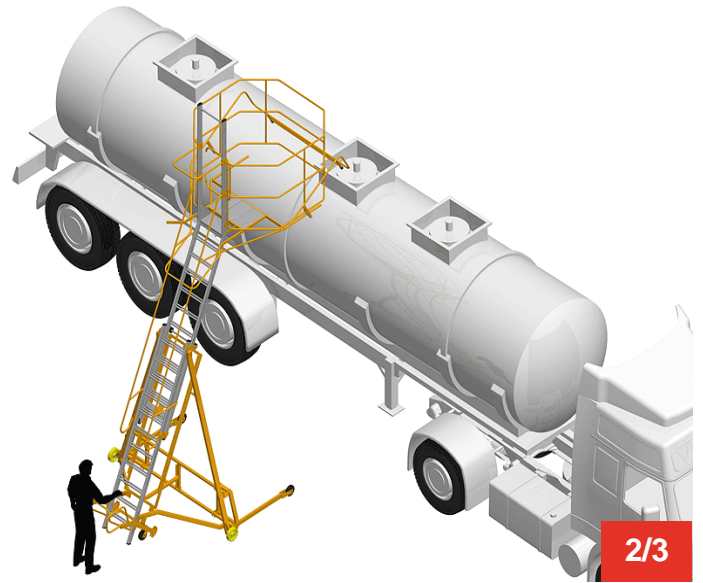

Cycle à retrouver sur www.cycles.vulu.eu

TOPDOM ISO

Tél : 0033 (0)4 75 57 47 47

Fax : 0033 (0)4 75 57 06 13

www.sitieurope.com

SITI EUROPE • 22, rue Jules Guesde • F-26800 PORTES-LES-VALENCE

sitieurope@sitieurope.com