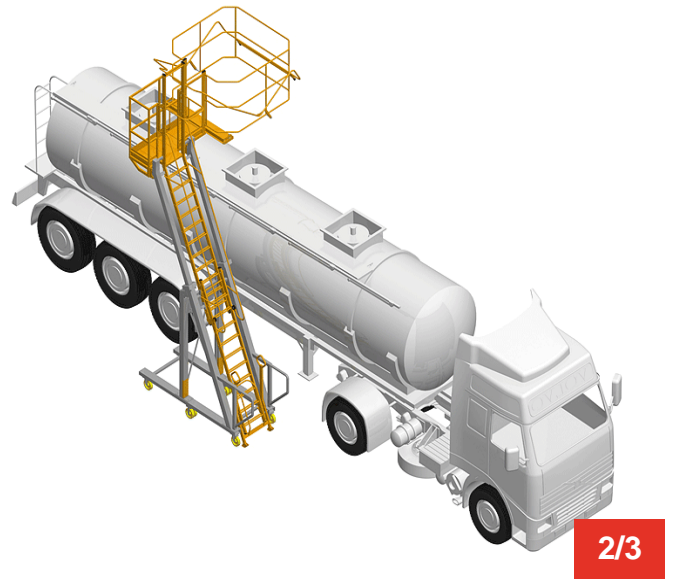

Cycle à retrouver sur www.cycles.vulu.eu

MAXIDOM

Tél : 0033 (0)4 75 57 47 47

Fax : 0033 (0)4 75 57 06 13

www.sitieurope.com

SITI EUROPE • 22, rue Jules Guesde • F-26800 PORTES-LES-VALENCE

sitieurope@sitieurope.com