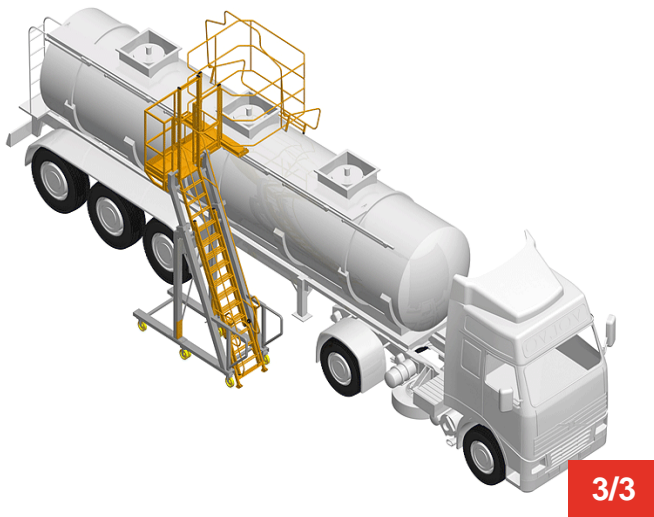

Cycle à retrouver sur www.cycles.vulu.eu

MAXIDOM

Tél : 0033 (0)4 75 57 47 47

Fax : 0033 (0)4 75 57 06 13

www.sitieurope.com

SITI EUROPE • 22, rue Jules Guesde • F-26800 PORTES-LES-VALENCE

sitieurope@sitieurope.com