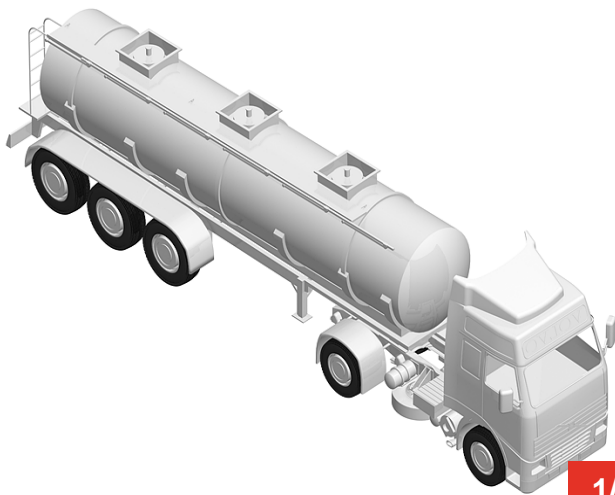

Cycle à retrouver sur www.cycles.vulu.eu

MAXIDOM

Tél : 0033 (0)4 75 57 47 47

Fax : 0033 (0)4 75 57 06 13

www.sitieurope.com

SITI EUROPE • 22, rue Jules Guesde • F-26800 PORTES-LES-VALENCE

sitieurope@sitieurope.com