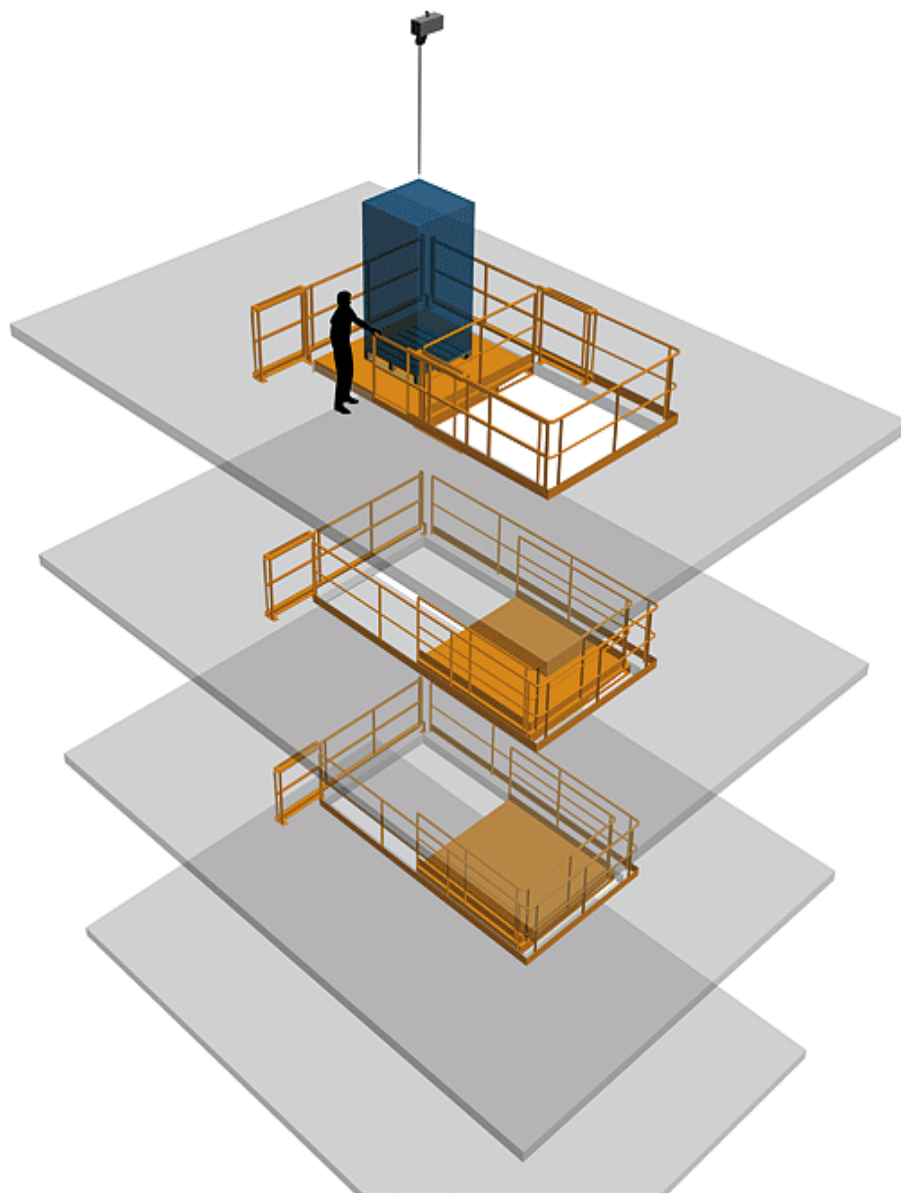

Cycle à retrouver sur www.cycles.vulu.eu

TRAPPE-ECLUSE EXEMPLE 6

12/23