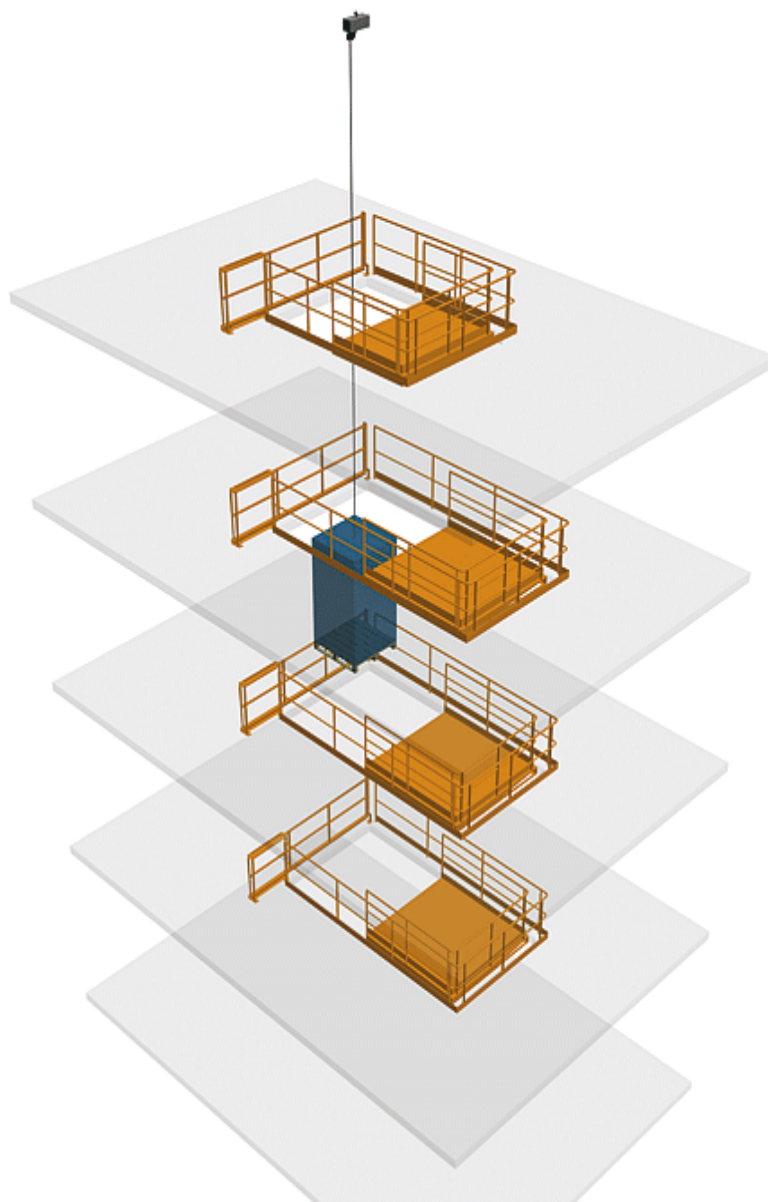

Cycle à retrouver sur www.cycles.vulu.eu

TRAPPE-ECLUSE EXEMPLE 5

2/8

Tél : 0033 (0)4 75 57 47 47

Fax : 0033 (0)4 75 57 06 13

www.sitieurope.com

SITI EUROPE • 22, rue Jules Guesde • F-26800 PORTES-LES-VALENCE

sitieurope@sitieurope.com