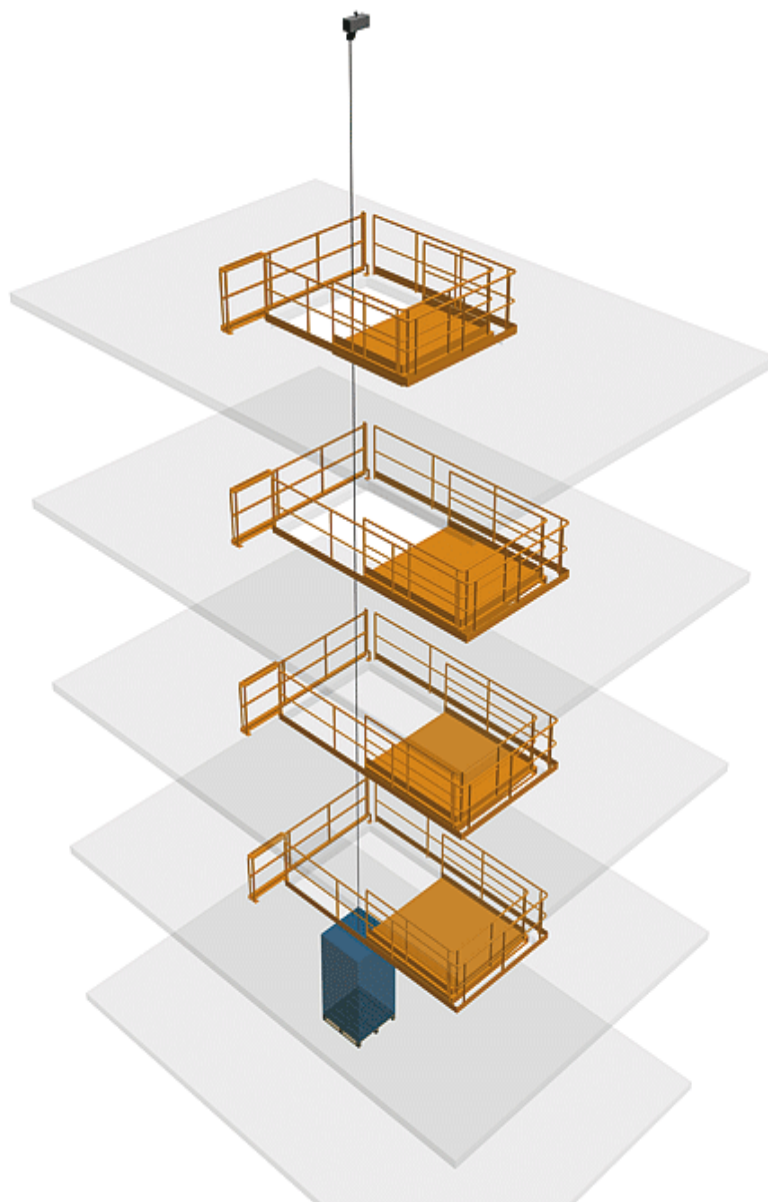

Cycle à retrouver sur www.cycles.vulu.eu

TRAPPE-ECLUSE EXEMPLE 5

1/8

Tél : 0033 (0)4 75 57 47 47

Fax : 0033 (0)4 75 57 06 13

www.sitieurope.com

SITI EUROPE • 22, rue Jules Guesde • F-26800 PORTES-LES-VALENCE