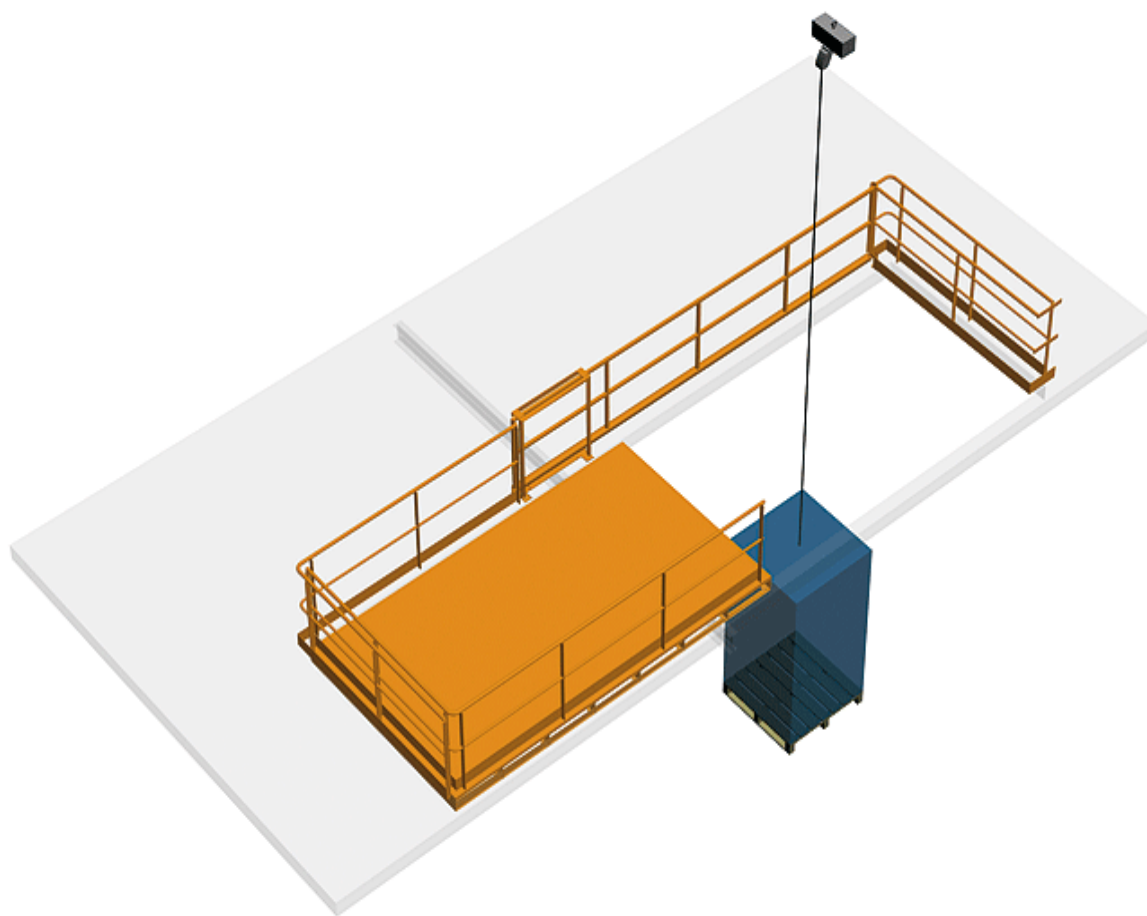

Cycle à retrouver sur www.cycles.vulu.eu
TRAPPE-ECLUSE EXEMPLE 4

1/8

Tél : 0033 (0)4 75 57 47 47

Fax : 0033 (0)4 75 57 06 13

www.sitieurope.com

SITI EUROPE • 22, rue Jules Guesde • F-26800 PORTES-LES-VALENCE