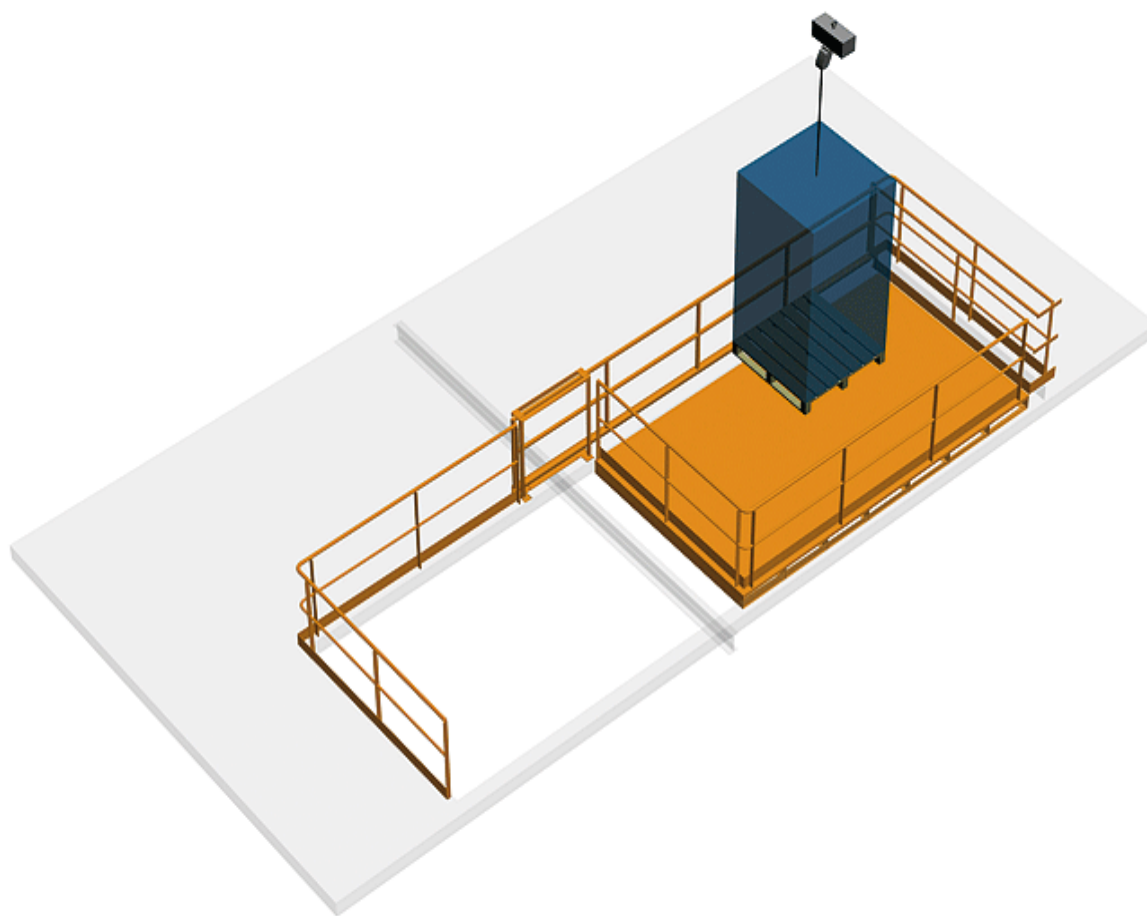

Cycle à retrouver sur www.cycles.vulu.eu

TRAPPE-ECLUSE EXEMPLE 4

3/8

Tél : 0033 (0)4 75 57 47 47

Fax : 0033 (0)4 75 57 06 13

www.sitieurope.com

SITI EUROPE • 22, rue Jules Guesde • F-26800 PORTES-LES-VALENCE

sitieurope@sitieurope.com