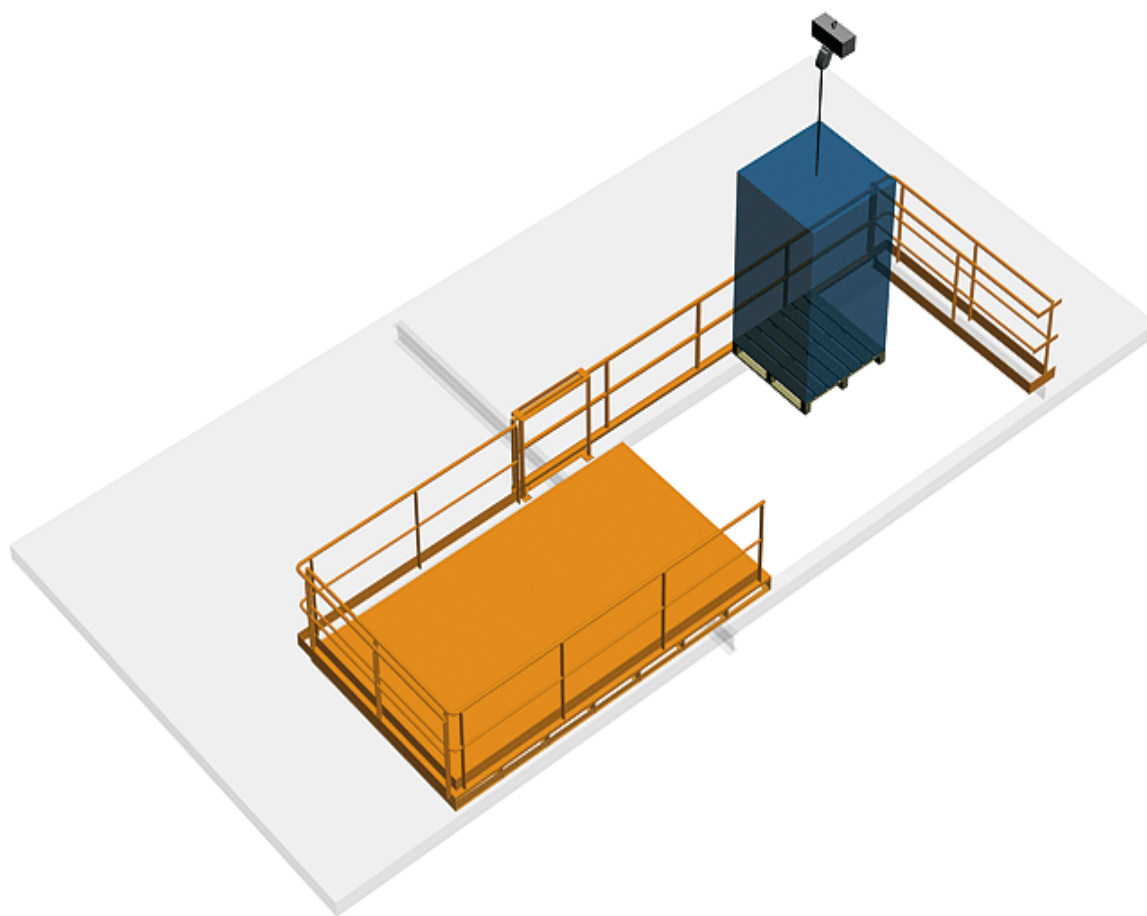

Cycle à retrouver sur www.cycles.vulu.eu

TRAPPE-ECLUSE EXEMPLE 4

2/8

Tél : 0033 (0)4 75 57 47 47

Fax : 0033 (0)4 75 57 06 13

www.sitieurope.com

SITI EUROPE • 22, rue Jules Guesde • F-26800 PORTES-LES-VALENCE

sitieurope@sitieurope.com