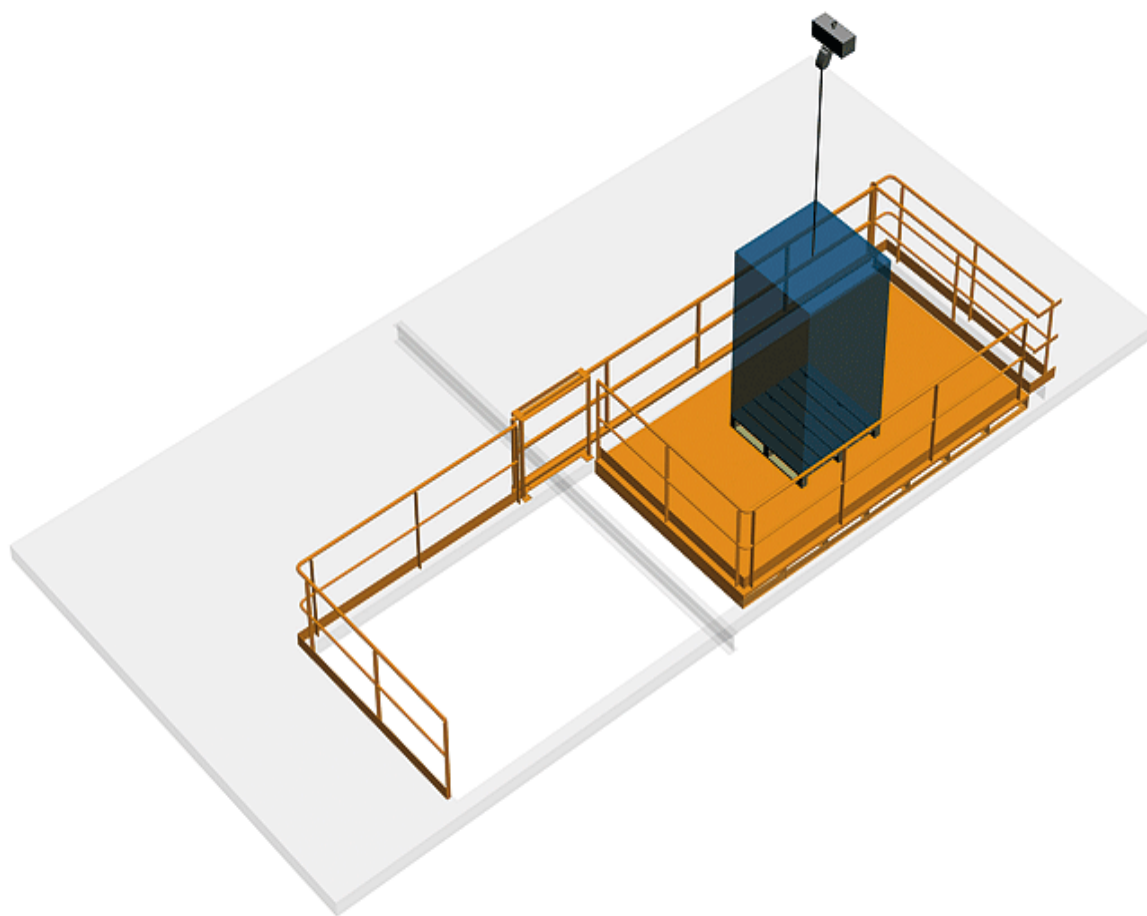

Cycle à retrouver sur www.cycles.vulu.eu
TRAPPE-ECLUSE EXEMPLE 4

4/8