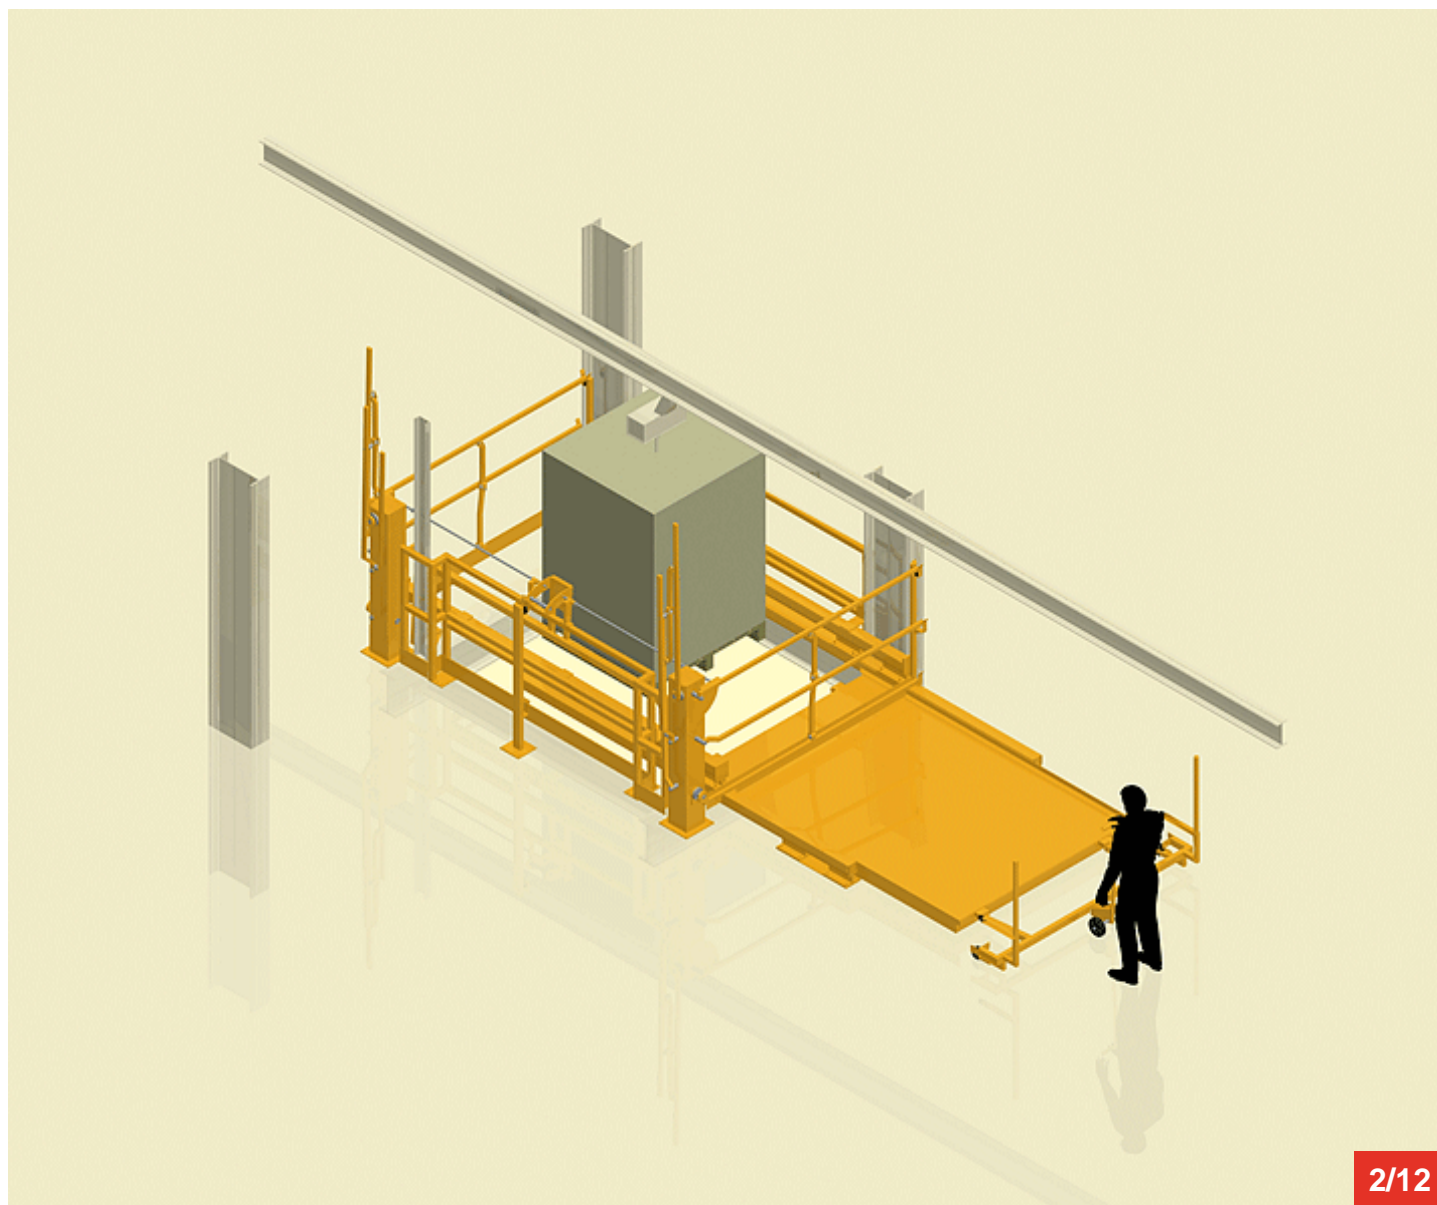

Cycle à retrouver sur www.cycles.vulu.eu

TRAPPE-ECLUSE EXEMPLE 3

2/12

Tél : 0033 (0)4 75 57 47 47

Fax : 0033 (0)4 75 57 06 13

www.sitieurope.com

SITI EUROPE • 22, rue Jules Guesde • F-26800 PORTES-LES-VALENCE

sitieurope@sitieurope.com