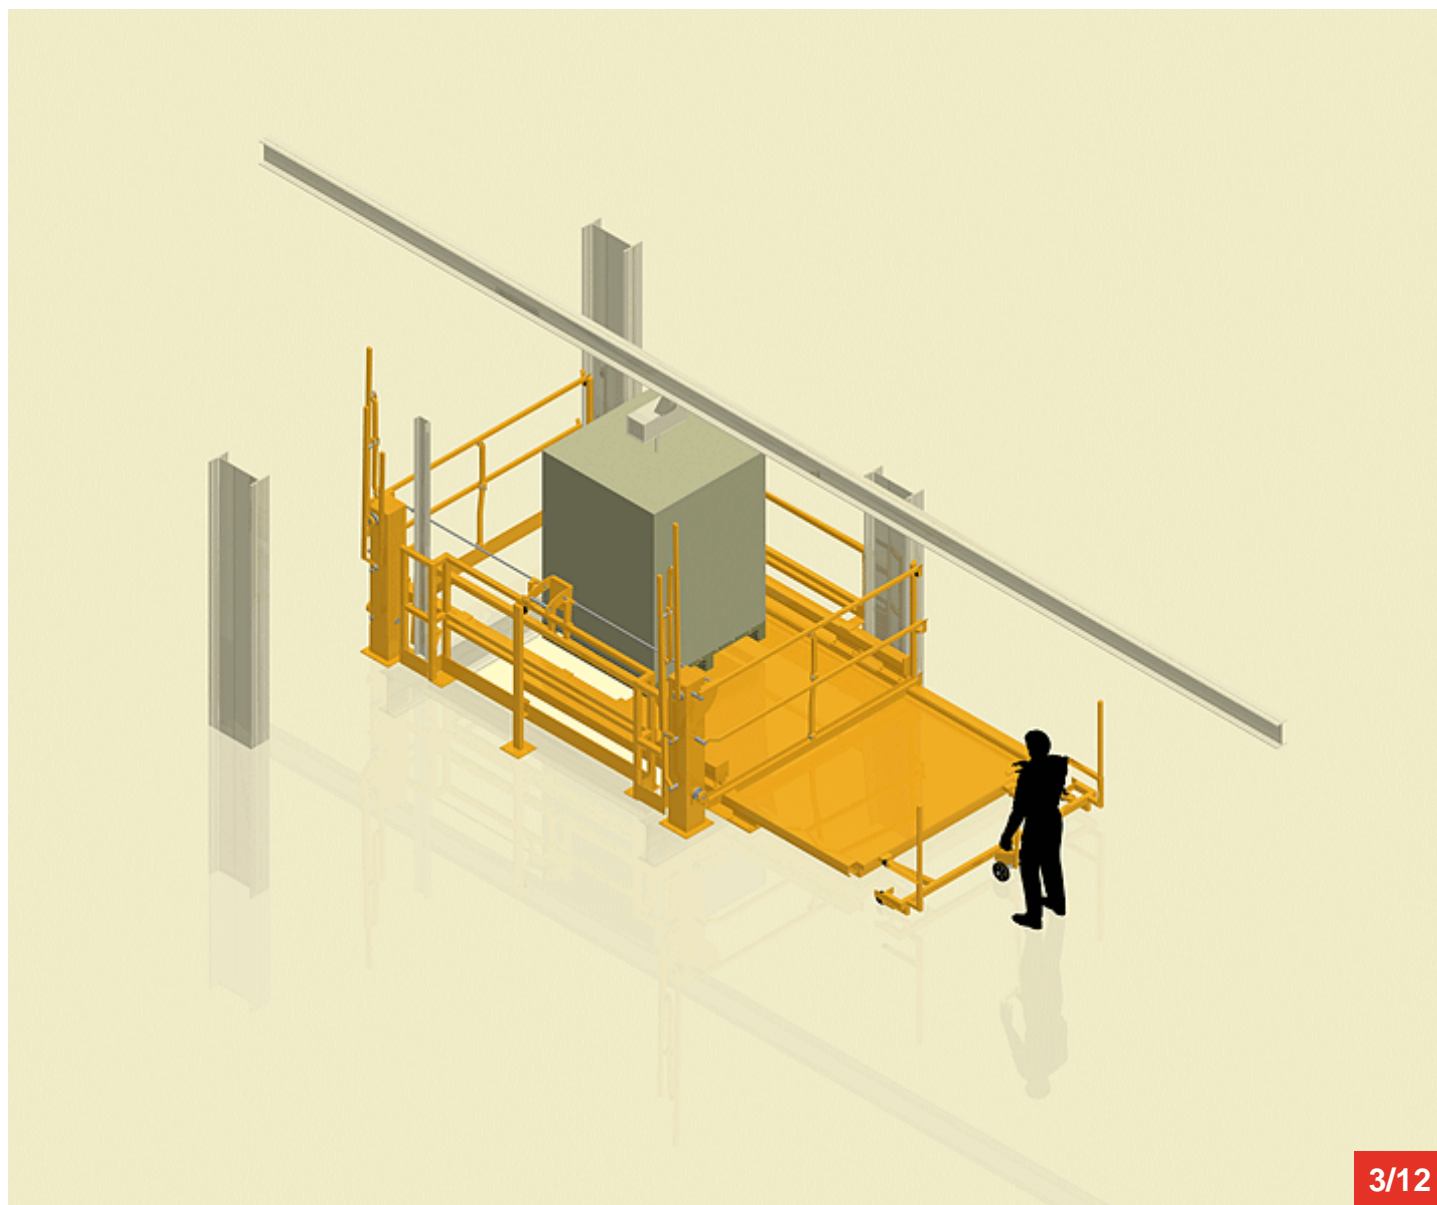

Cycle à retrouver sur www.cycles.vulu.eu

TRAPPE-ECLUSE EXEMPLE 3