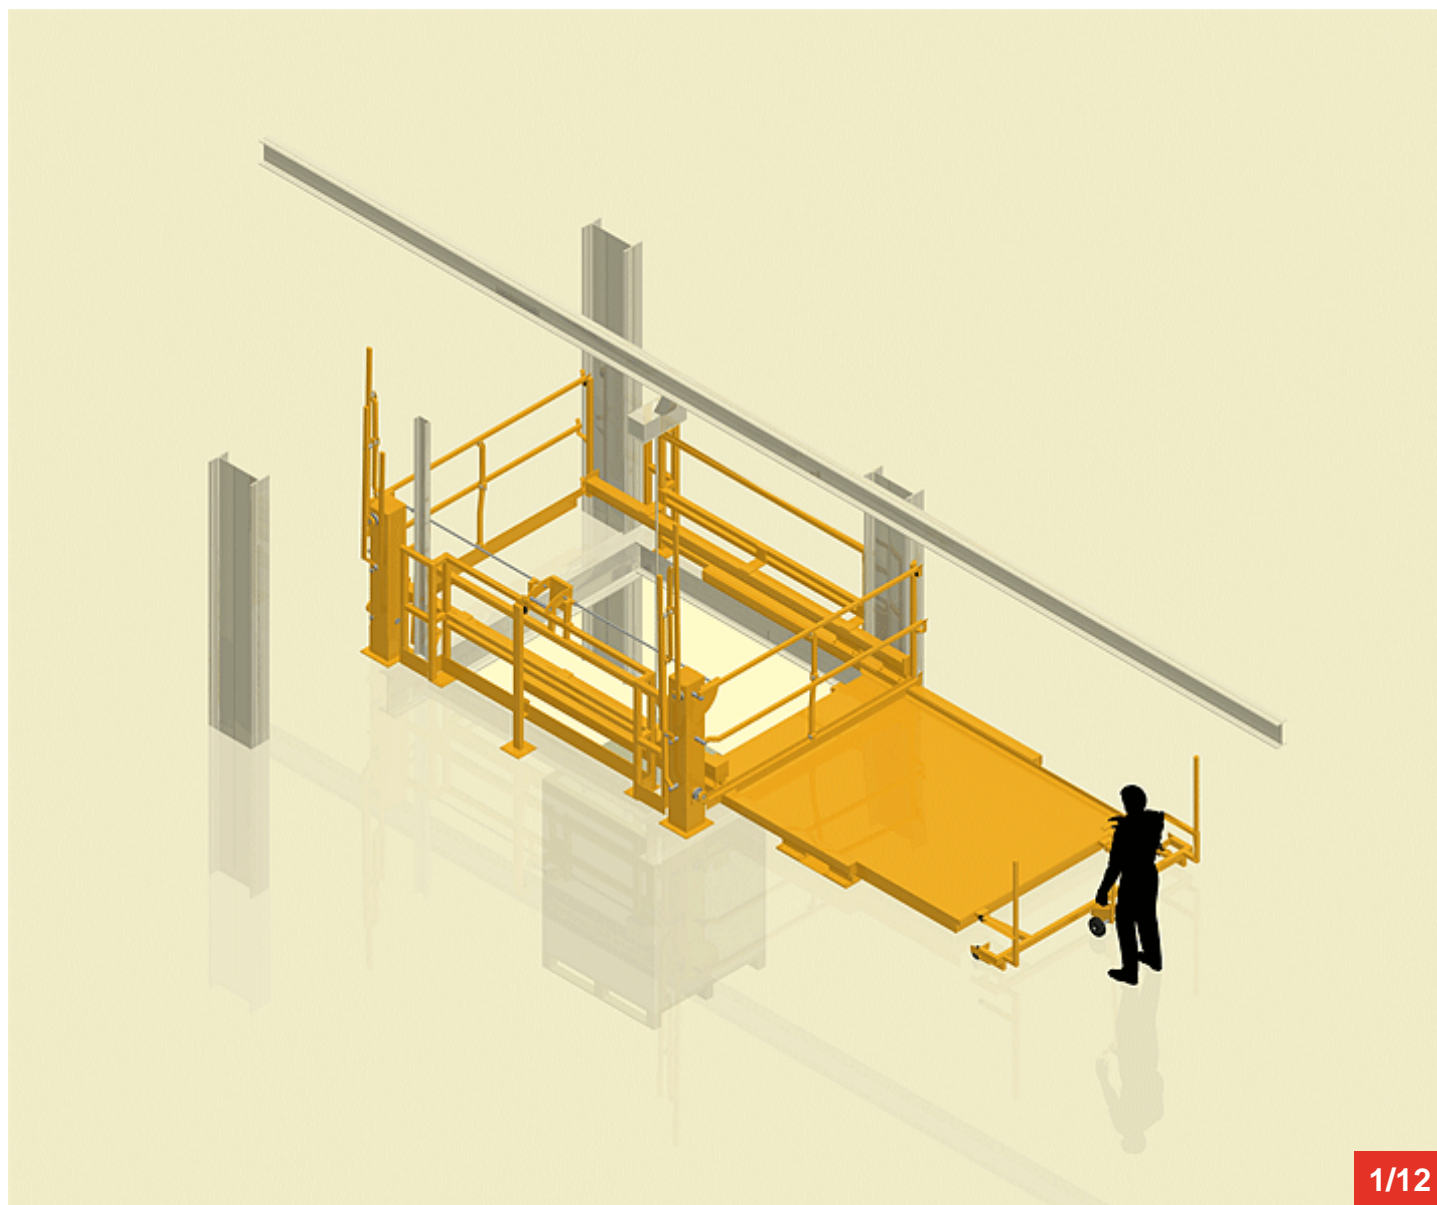

Cycle à retrouver sur www.cycles.vulu.eu

TRAPPE-ECLUSE EXEMPLE 3

1/12

Tél : 0033 (0)4 75 57 47 47

Fax : 0033 (0)4 75 57 06 13

www.sitieurope.com

SITI EUROPE • 22, rue Jules Guesde • F-26800 PORTES-LES-VALENCE