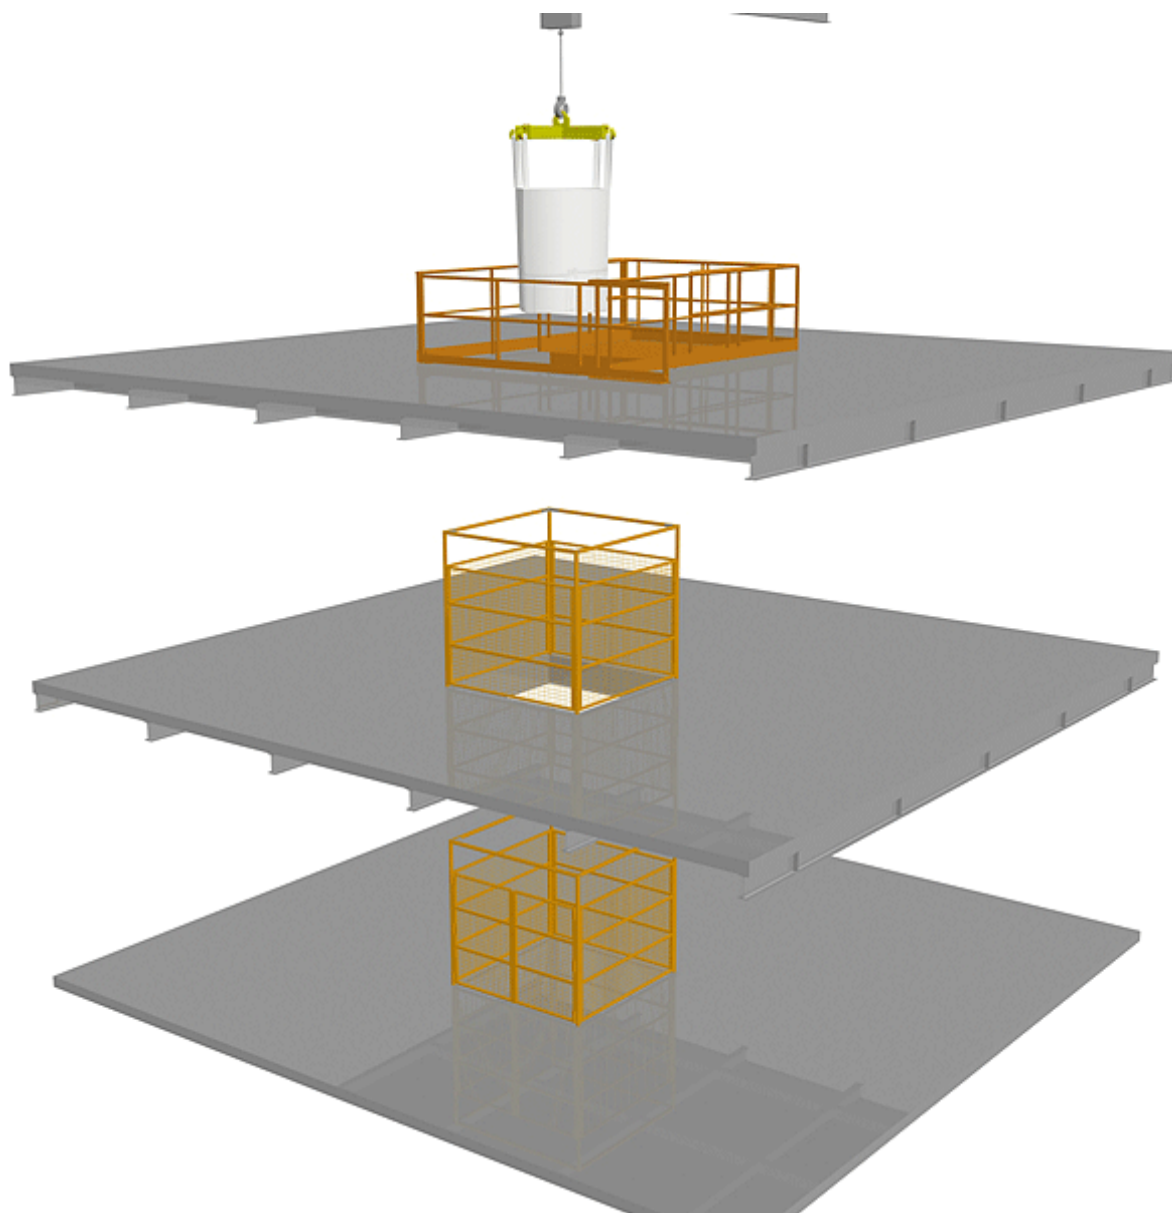

Cycle à retrouver sur www.cycles.vulu.eu

TRAPPE-ECLUSE 53

8/13