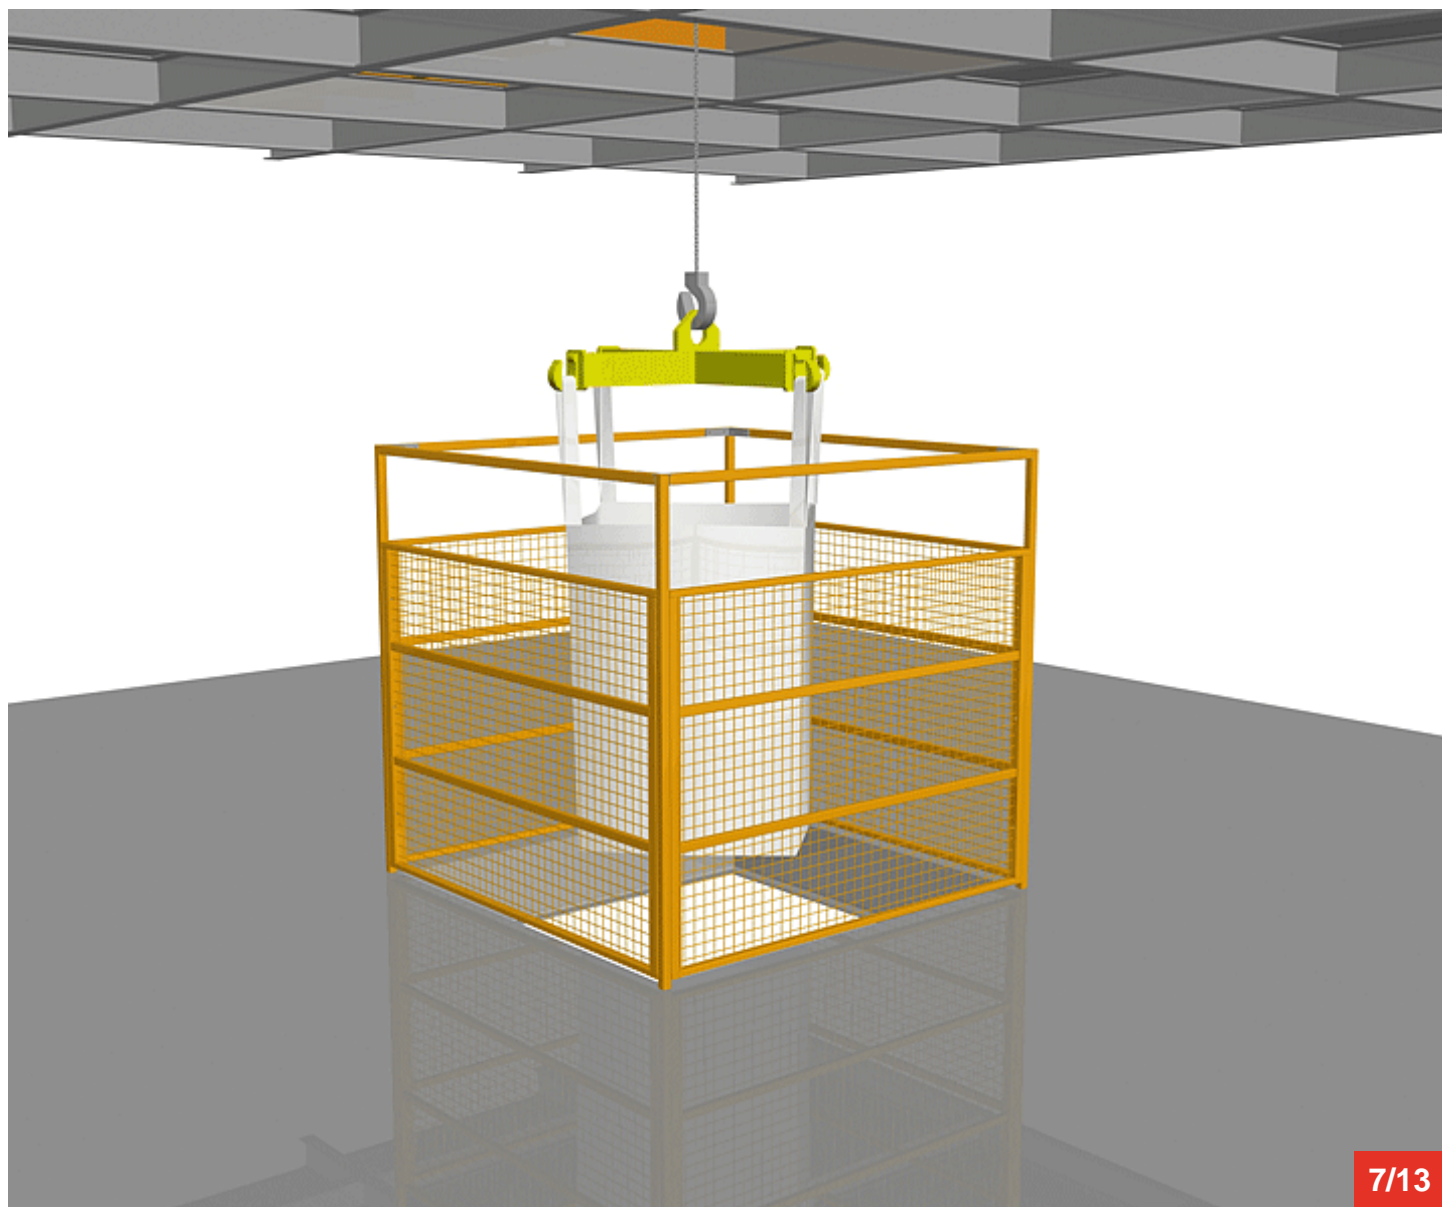

Cycle à retrouver sur www.cycles.vulu.eu

TRAPPE-ECLUSE 53

7/13

16-06-26-7

Tél : 0033 (0)4 75 57 47 47

Fax : 0033 (0)4 75 57 06 13

www.sitieurope.com

SITI EUROPE • 22, rue Jules Guesde • F-26800 PORTES-LES-VALENCE

sitieurope@sitieurope.com