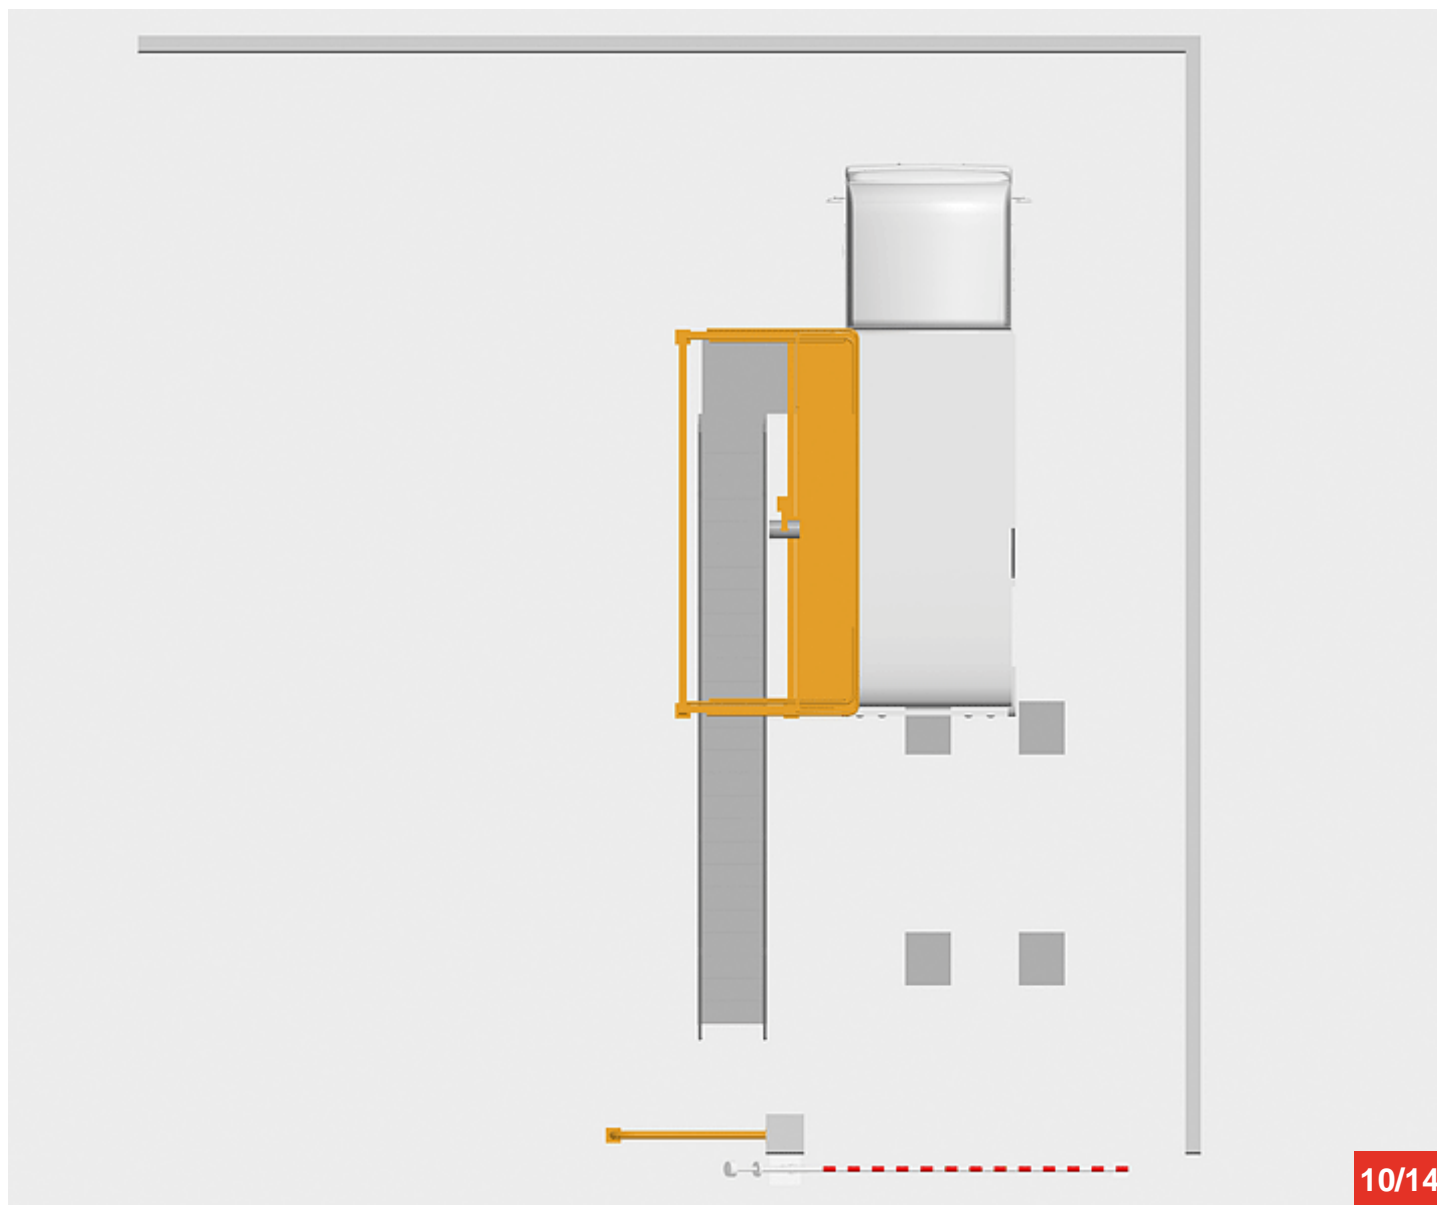

6/14

**Cycle à retrouver sur www.cycles.vulu.eu
ESCABOM TOITURE ESCALIER AJUSTABLE**

7/14

**Cycle à retrouver sur www.cycles.vulu.eu
ESCABOM TOITURE ESCALIER AJUSTABLE**

**Cycle à retrouver sur www.cycles.vulu.eu
ESCABOM TOITURE ESCALIER AJUSTABLE**

9/14

Cycle à retrouver sur www.cycles.vulu.eu
ESCABOM TOITURE ESCALIER AJUSTABLE

10/14

16-06-26-10

Tél : 0033 (0)4 75 57 47 47

Fax : 0033 (0)4 75 57 06 13

www.sitieurope.com

SITI EUROPE • 22, rue Jules Guesde • F-26800 PORTES-LES-VALENCE