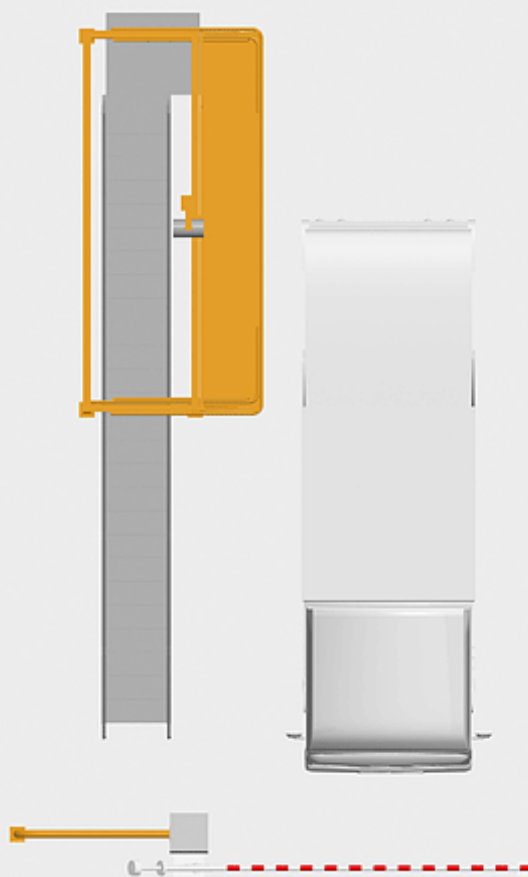

9/14

Cycle à retrouver sur www.cycles.vulu.eu
ESCABOM TOITURE ESCALIER AJUSTABLE

10/14

16-06-26-10

Tél : 0033 (0)4 75 57 47 47

Fax : 0033 (0)4 75 57 06 13

www.sitieurope.com

SITI EUROPE • 22, rue Jules Guesde • F-26800 PORTES-LES-VALENCE

sitieurope@sitieurope.com

Cycle à retrouver sur www.cycles.vulu.eu
ESCABOM TOITURE ESCALIER AJUSTABLE

**Cycle à retrouver sur www.cycles.vulu.eu
ESCABOM TOITURE ESCALIER AJUSTABLE**

12/14

Cycle à retrouver sur www.cycles.vulu.eu
ESCABOM TOITURE ESCALIER AJUSTABLE

13/14

Cycle à retrouver sur www.cycles.vulu.eu
ESCABOM TOITURE ESCALIER AJUSTABLE

14/14