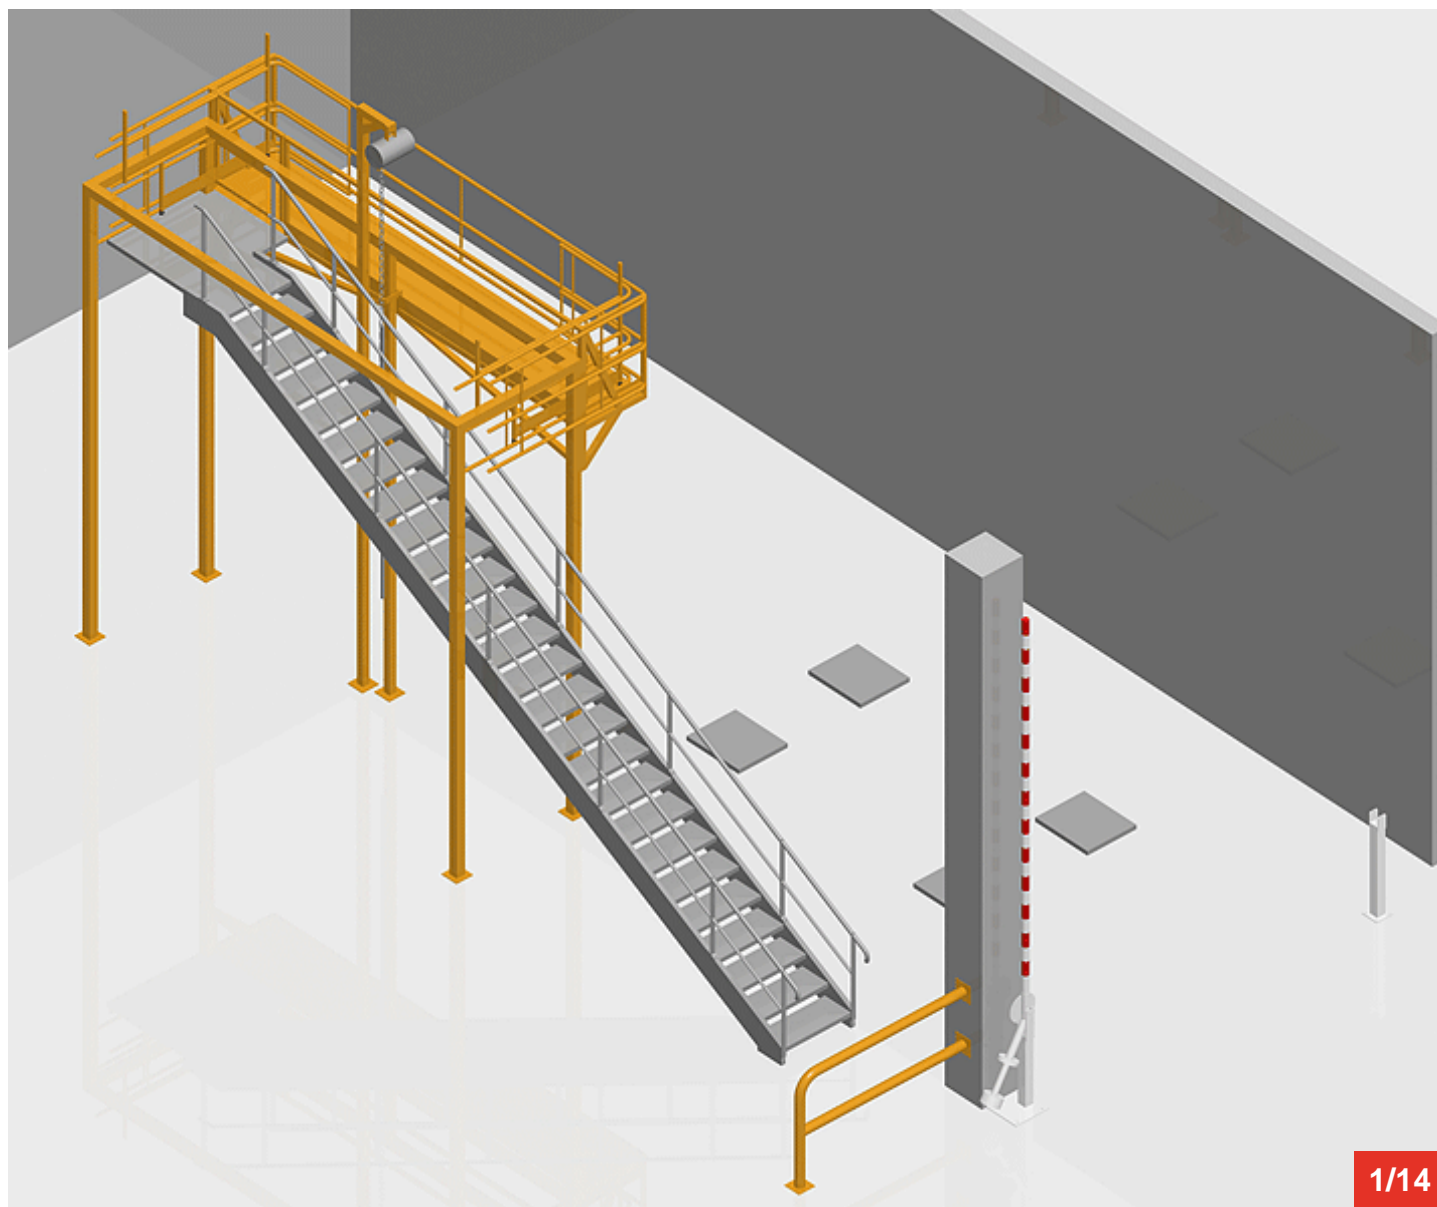

Cycle à retrouver sur www.cycles.vulu.eu
ESCABOM TOITURE ESCALIER AJUSTABLE

Cycle à retrouver sur www.cycles.vulu.eu
ESCABOM TOITURE ESCALIER AJUSTABLE

2/14

Cycle à retrouver sur www.cycles.vulu.eu
ESCABOM TOITURE ESCALIER AJUSTABLE

**Cycle à retrouver sur www.cycles.vulu.eu
ESCABOM TOITURE ESCALIER AJUSTABLE**

Cycle à retrouver sur www.cycles.vulu.eu
ESCABOM TOITURE ESCALIER AJUSTABLE

5/14

Cycle à retrouver sur www.cycles.vulu.eu
ESCABOM TOITURE ESCALIER AJUSTABLE

6/14

**Cycle à retrouver sur www.cycles.vulu.eu
ESCABOM TOITURE ESCALIER AJUSTABLE**

7/14

**Cycle à retrouver sur www.cycles.vulu.eu
ESCABOM TOITURE ESCALIER AJUSTABLE**

**Cycle à retrouver sur www.cycles.vulu.eu
ESCABOM TOITURE ESCALIER AJUSTABLE**

9/14

Cycle à retrouver sur www.cycles.vulu.eu
ESCABOM TOITURE ESCALIER AJUSTABLE

10/14

16-06-26-10

Tél : 0033 (0)4 75 57 47 47

Fax : 0033 (0)4 75 57 06 13

www.sitieurope.com

SITI EUROPE • 22, rue Jules Guesde • F-26800 PORTES-LES-VALENCE