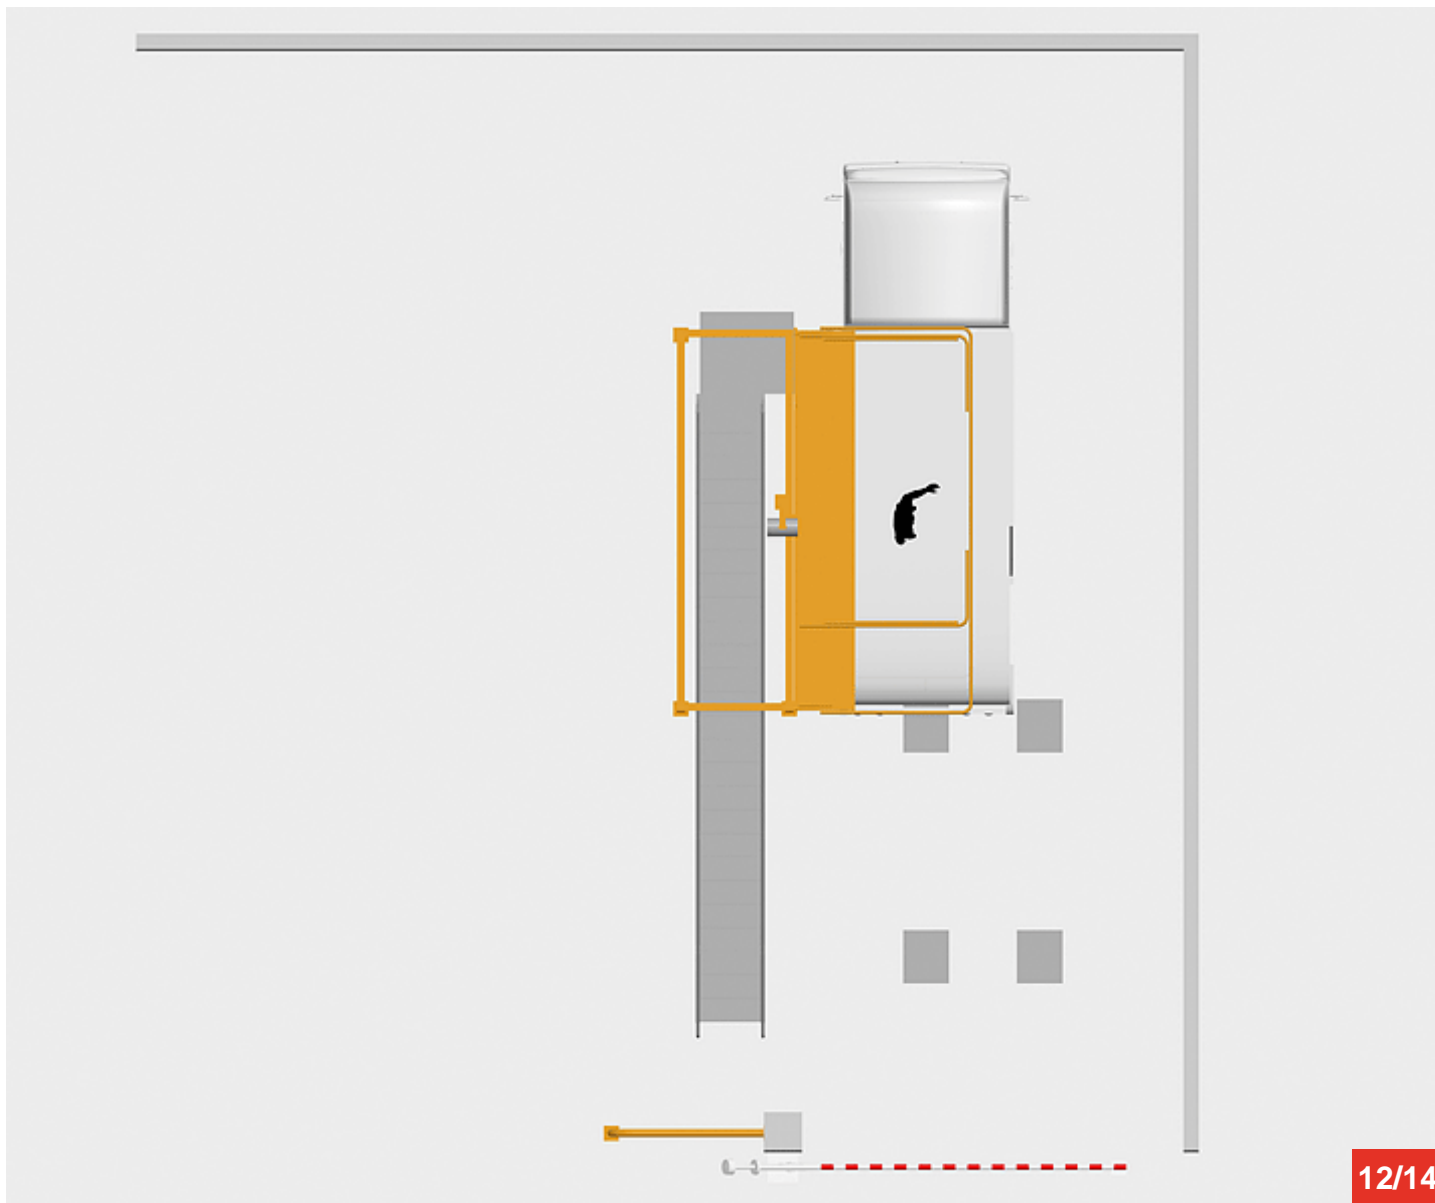

**Cycle à retrouver sur www.cycles.vulu.eu
ESCABOM TOITURE ESCALIER AJUSTABLE**

12/14