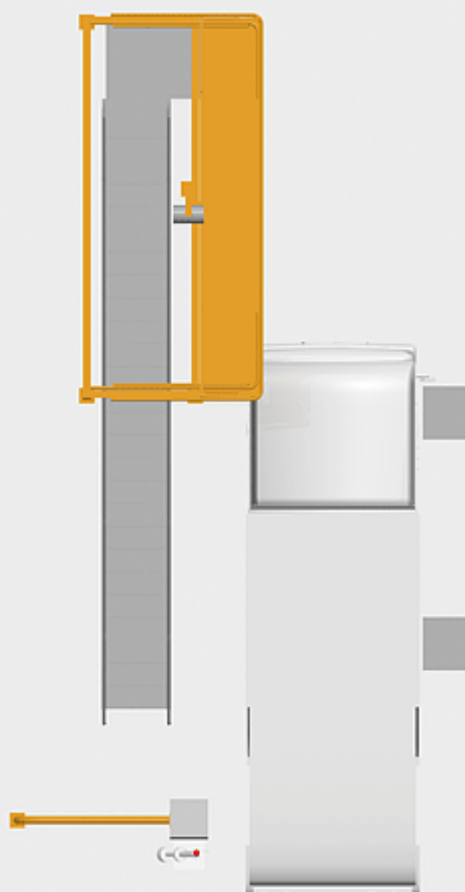

Cycle à retrouver sur www.cycles.vulu.eu
ESCABOM TOITURE ESCALIER AJUSTABLE

Cycle à retrouver sur www.cycles.vulu.eu
ESCABOM TOITURE ESCALIER AJUSTABLE

2/14

Cycle à retrouver sur www.cycles.vulu.eu
ESCABOM TOITURE ESCALIER AJUSTABLE

**Cycle à retrouver sur www.cycles.vulu.eu
ESCABOM TOITURE ESCALIER AJUSTABLE**

Cycle à retrouver sur www.cycles.vulu.eu
ESCABOM TOITURE ESCALIER AJUSTABLE

5/14

Cycle à retrouver sur www.cycles.vulu.eu
ESCABOM TOITURE ESCALIER AJUSTABLE

6/14

**Cycle à retrouver sur www.cycles.vulu.eu
ESCABOM TOITURE ESCALIER AJUSTABLE**

7/14

**Cycle à retrouver sur www.cycles.vulu.eu
ESCABOM TOITURE ESCALIER AJUSTABLE**

**Cycle à retrouver sur www.cycles.vulu.eu
ESCABOM TOITURE ESCALIER AJUSTABLE**

9/14

Cycle à retrouver sur www.cycles.vulu.eu
ESCABOM TOITURE ESCALIER AJUSTABLE

10/14

16-06-26-10

Tél : 0033 (0)4 75 57 47 47

Fax : 0033 (0)4 75 57 06 13

www.sitieurope.com

SITI EUROPE • 22, rue Jules Guesde • F-26800 PORTES-LES-VALENCE