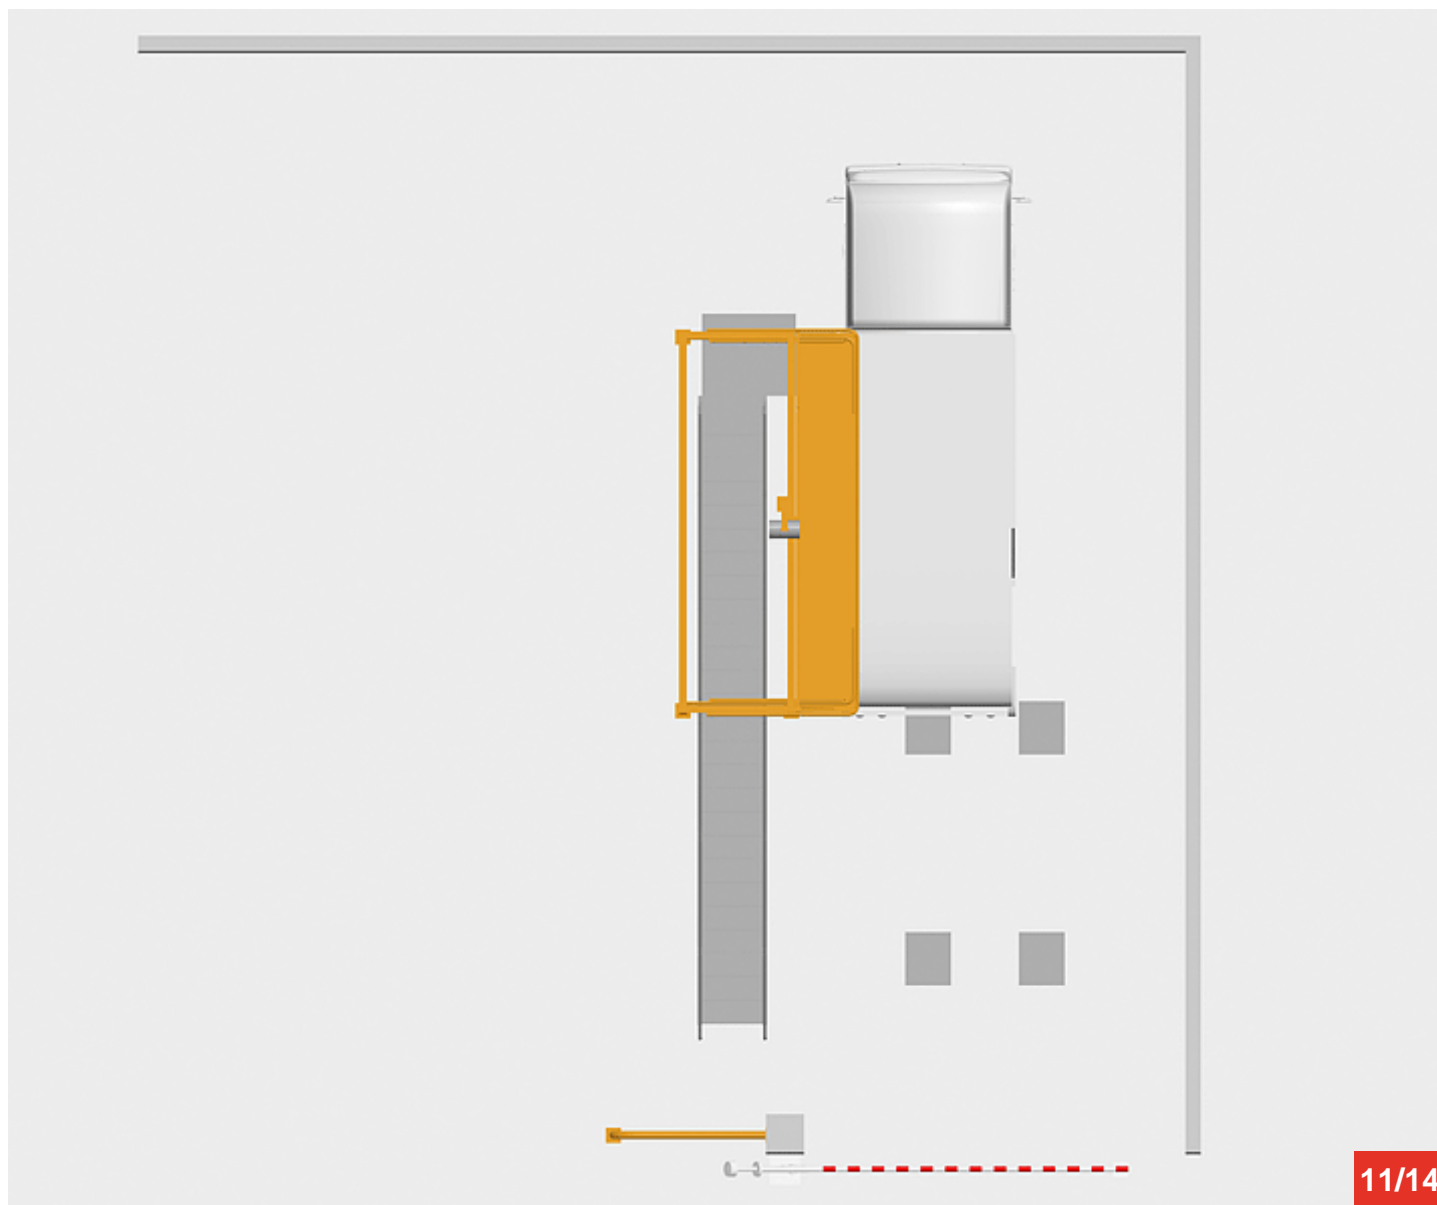

Cycle à retrouver sur www.cycles.vulu.eu
ESCABOM TOITURE ESCALIER AJUSTABLE