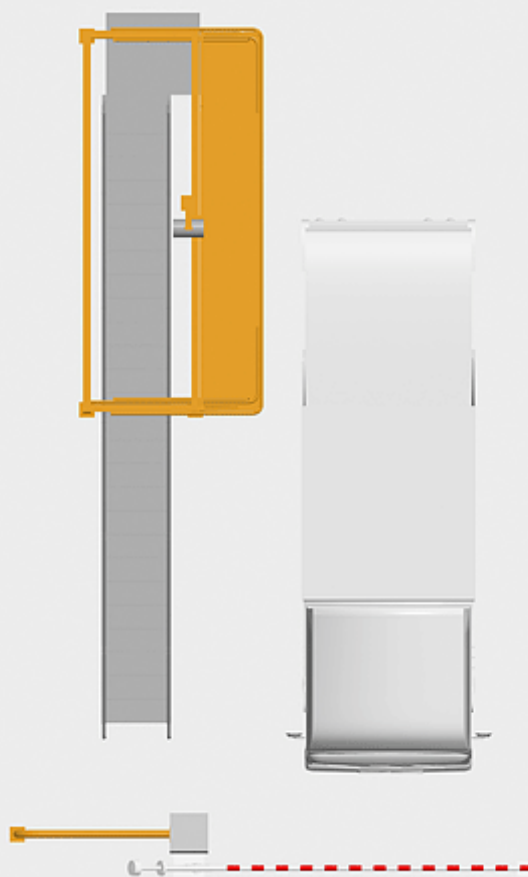

9/14

Cycle à retrouver sur www.cycles.vulu.eu
ESCABOM TOITURE ESCALIER AJUSTABLE

10/14

16-06-26-10

Tél : 0033 (0)4 75 57 47 47

Fax : 0033 (0)4 75 57 06 13

www.sitieurope.com

SITI EUROPE • 22, rue Jules Guesde • F-26800 PORTES-LES-VALENCE

sitieurope@sitieurope.com

Cycle à retrouver sur www.cycles.vulu.eu
ESCABOM TOITURE ESCALIER AJUSTABLE

**Cycle à retrouver sur www.cycles.vulu.eu
ESCABOM TOITURE ESCALIER AJUSTABLE**

12/14

Cycle à retrouver sur www.cycles.vulu.eu
ESCABOM TOITURE ESCALIER AJUSTABLE

13/14

Cycle à retrouver sur www.cycles.vulu.eu
ESCABOM TOITURE ESCALIER AJUSTABLE

14/14