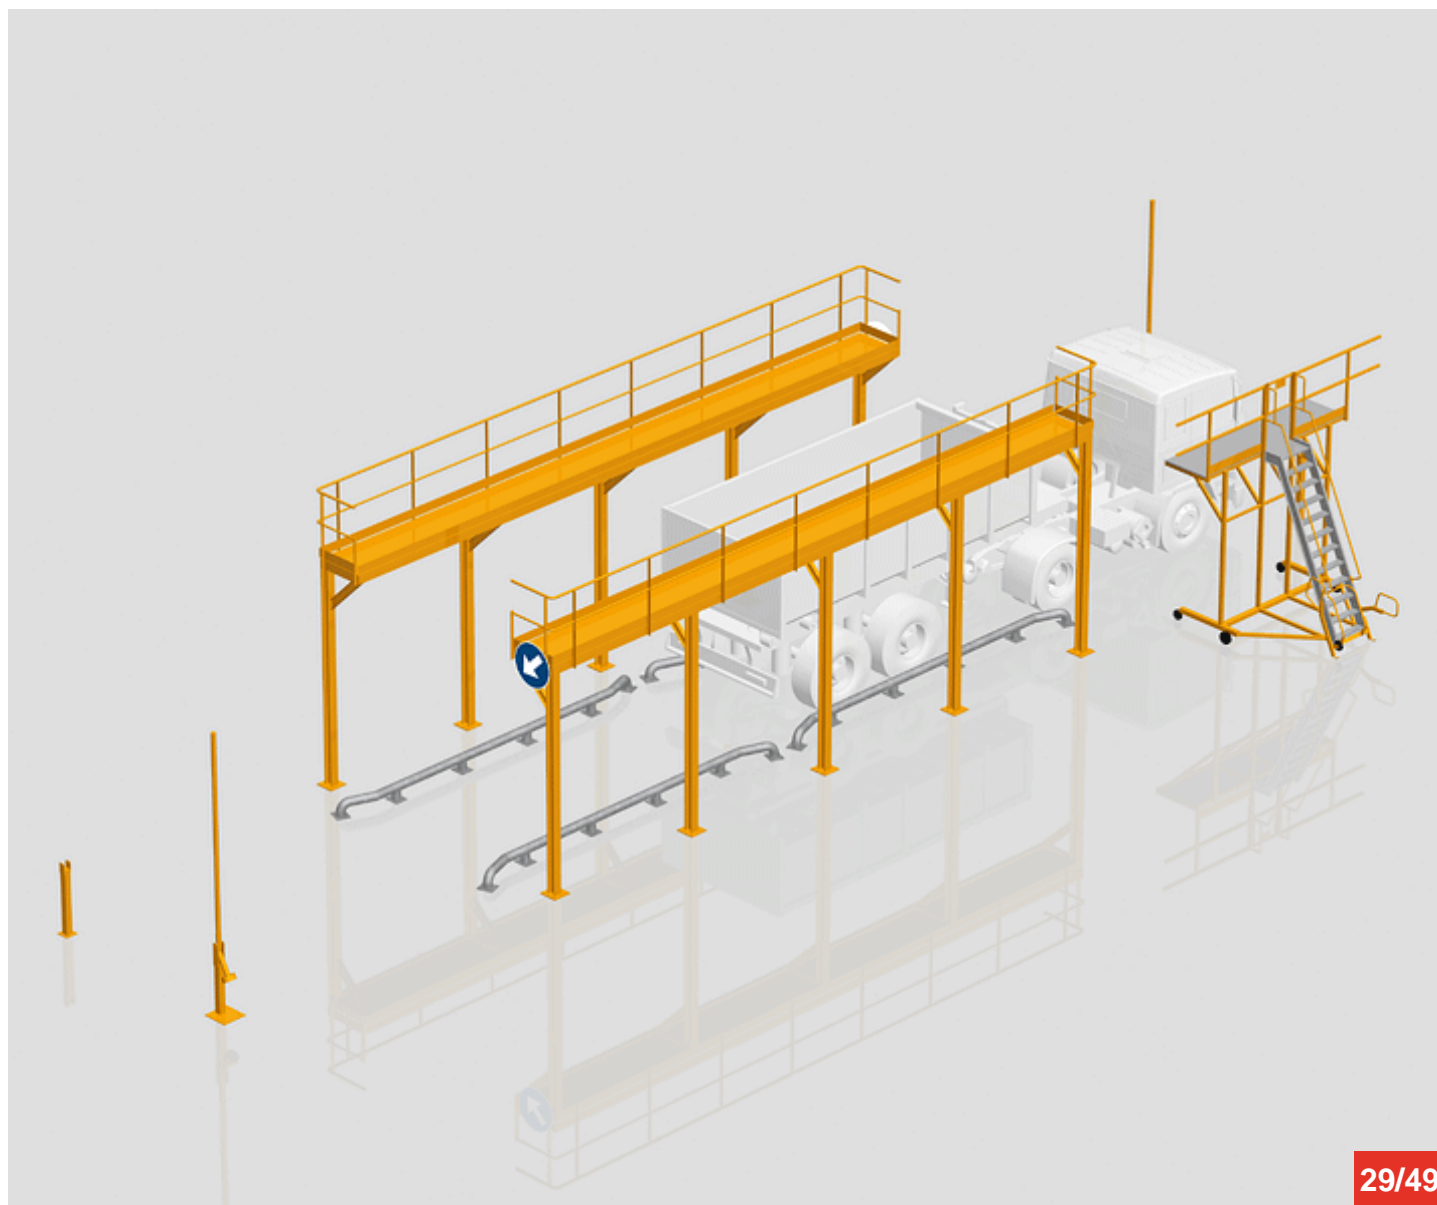

Cycle à retrouver sur www.cycles.vulu.eu
ESCABEN BACOU MODELE S3

29/49