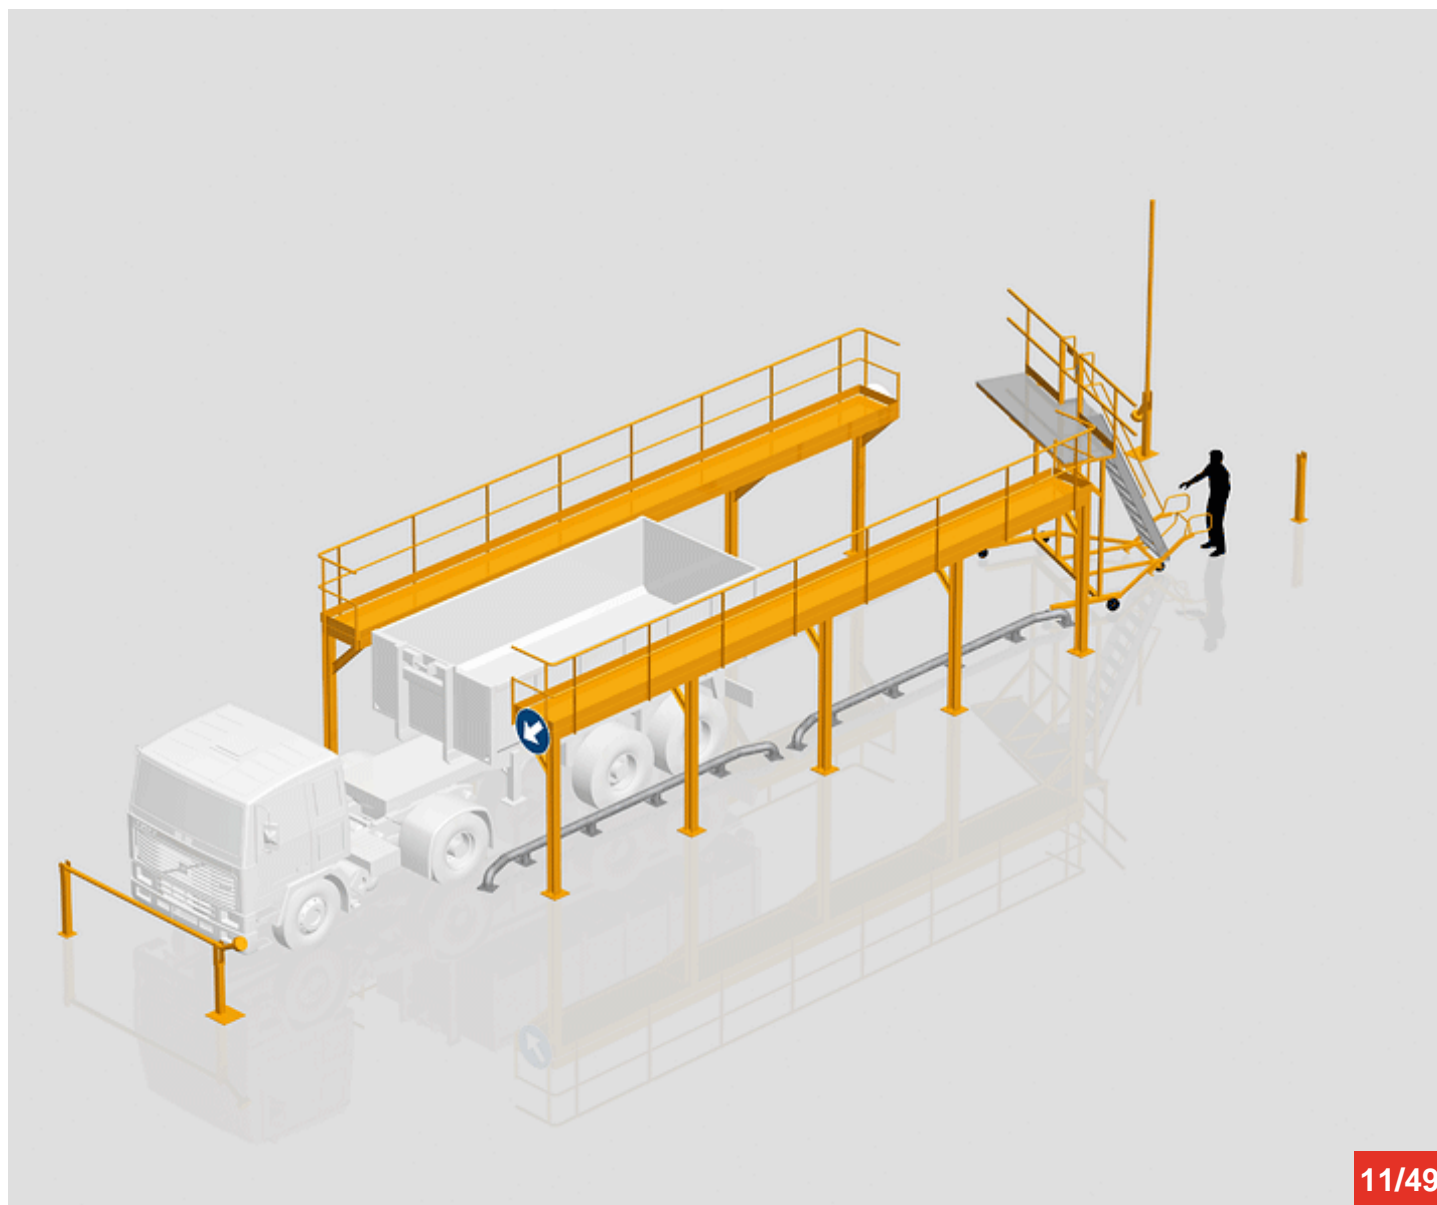

Cycle à retrouver sur www.cycles.vulu.eu
ESCABEN BACOU MODELE S3

11/49