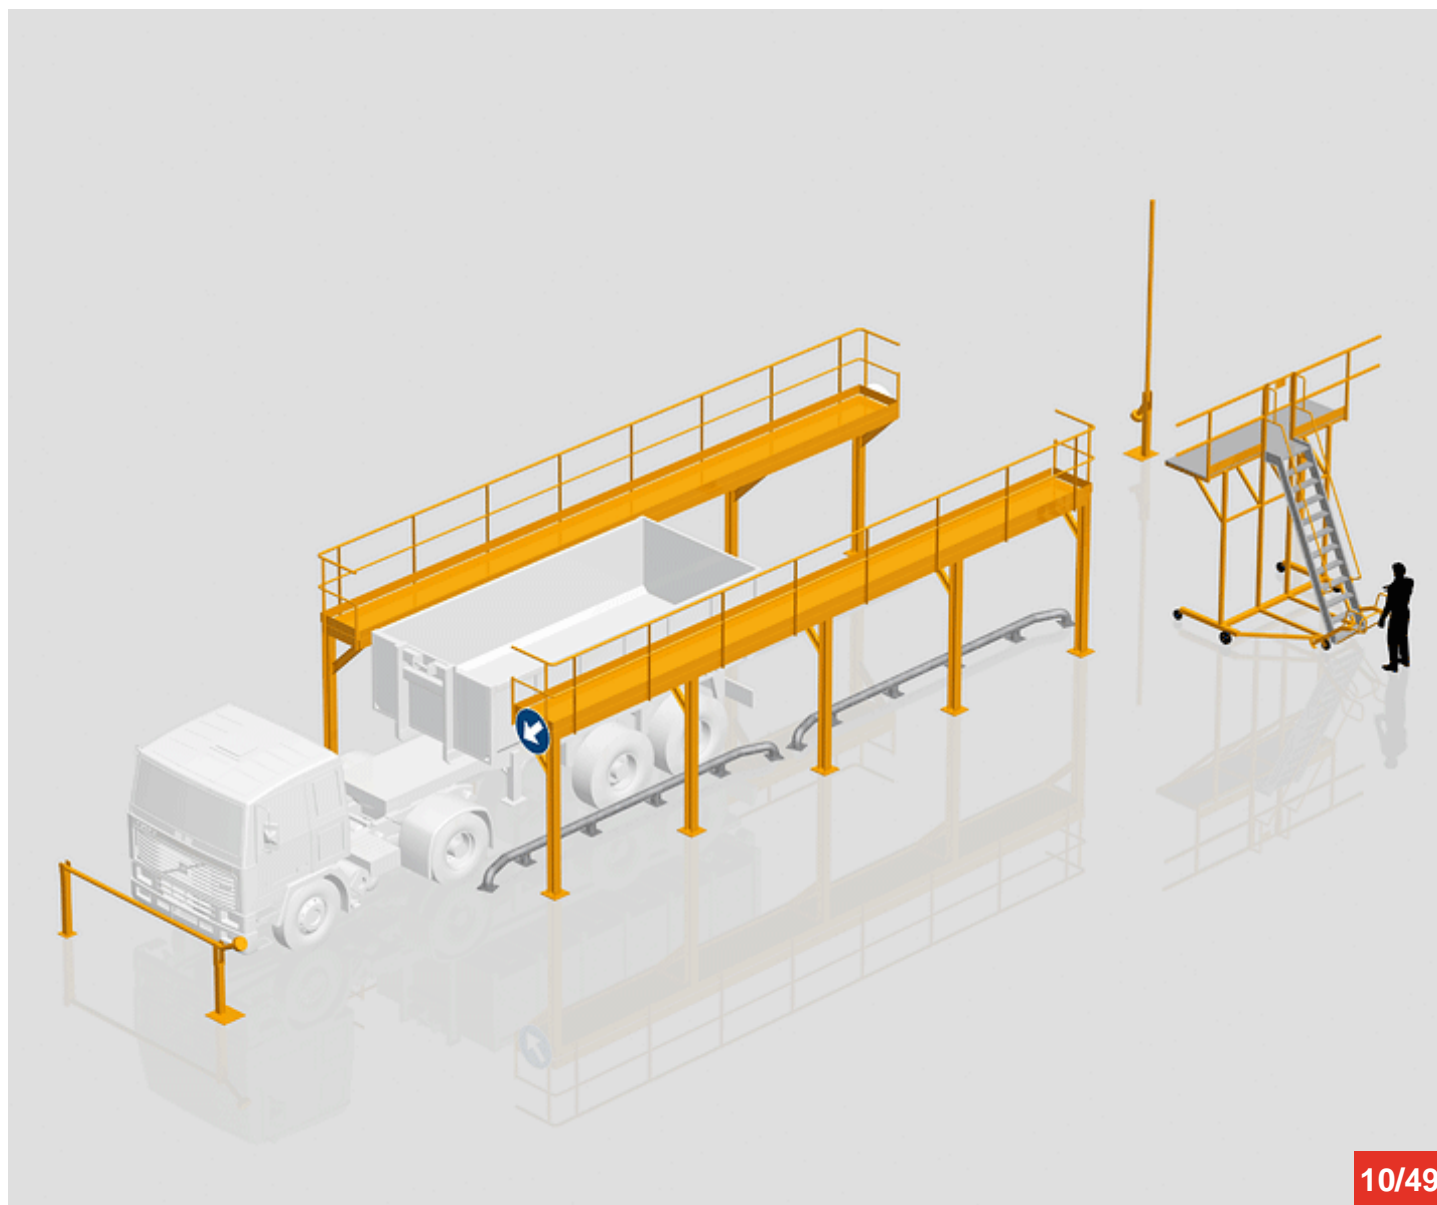

Cycle à retrouver sur www.cycles.vulu.eu

ESCABEN BACOU MODELE S3

10/49