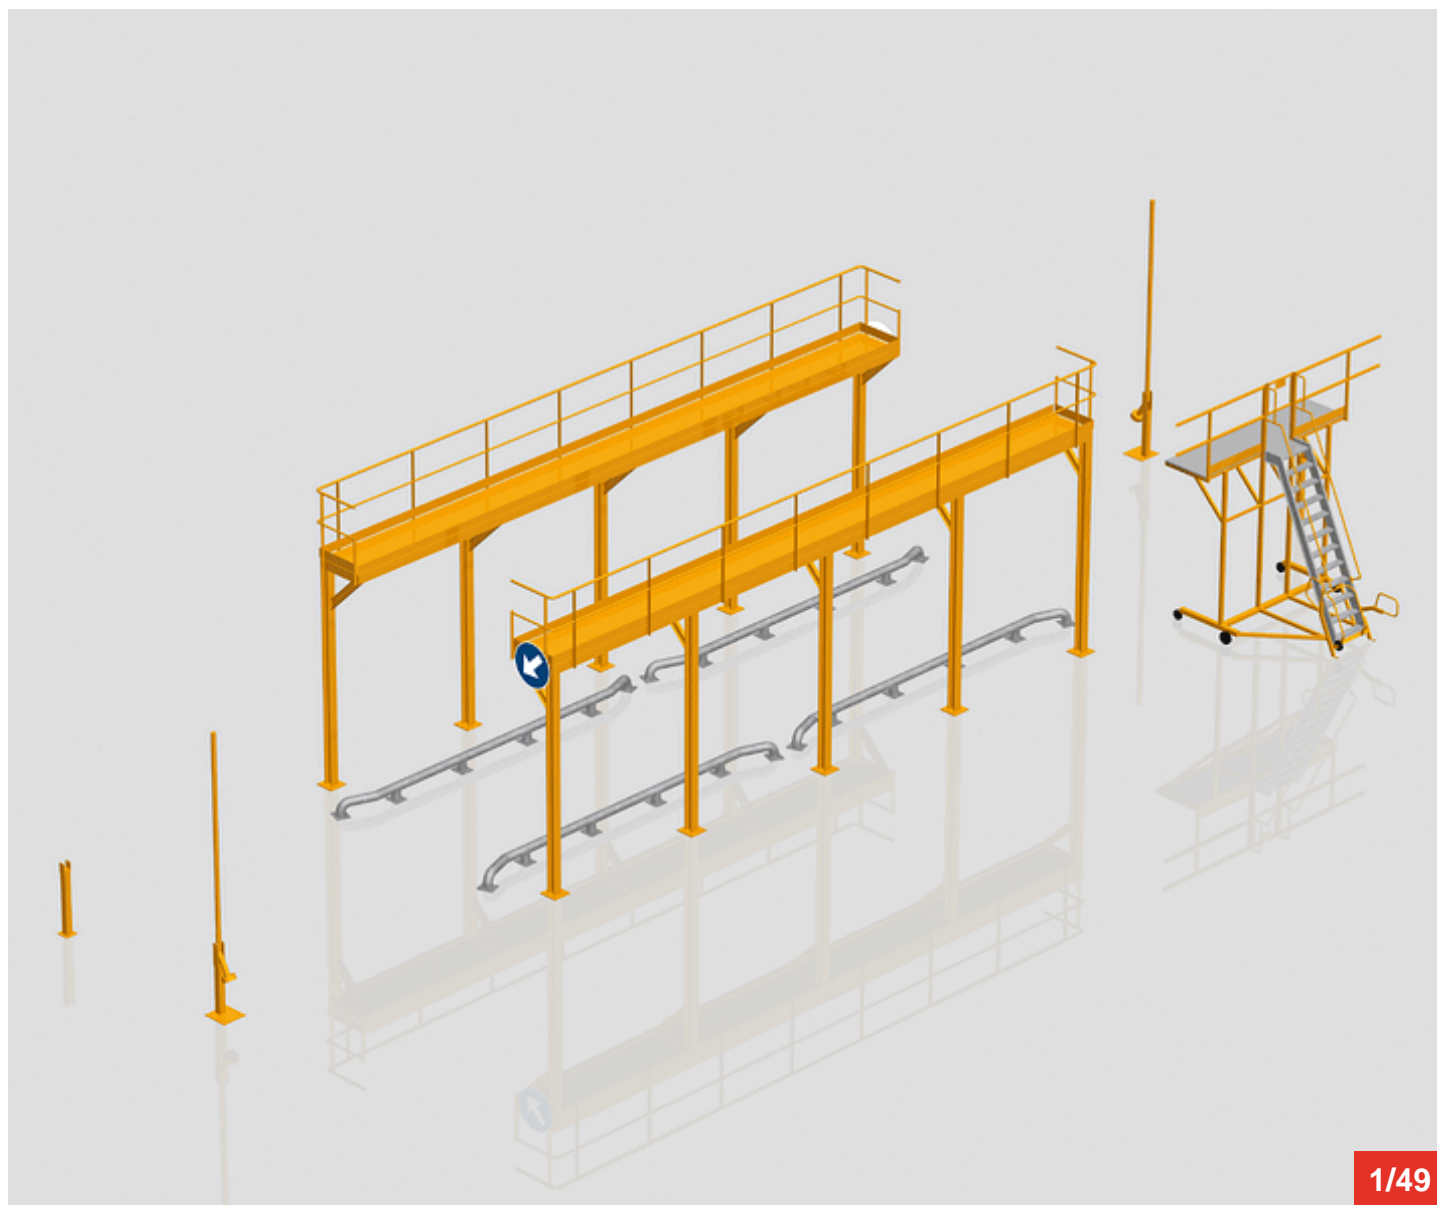

Cycle à retrouver sur www.cycles.vulu.eu

ESCABEN BACOU MODELE S3

Cycle à retrouver sur www.cycles.vulu.eu

ESCABEN BACOU MODELE S3

2/49

16-06-26-2

Tél : 0033 (0)4 75 57 47 47

Fax : 0033 (0)4 75 57 06 13