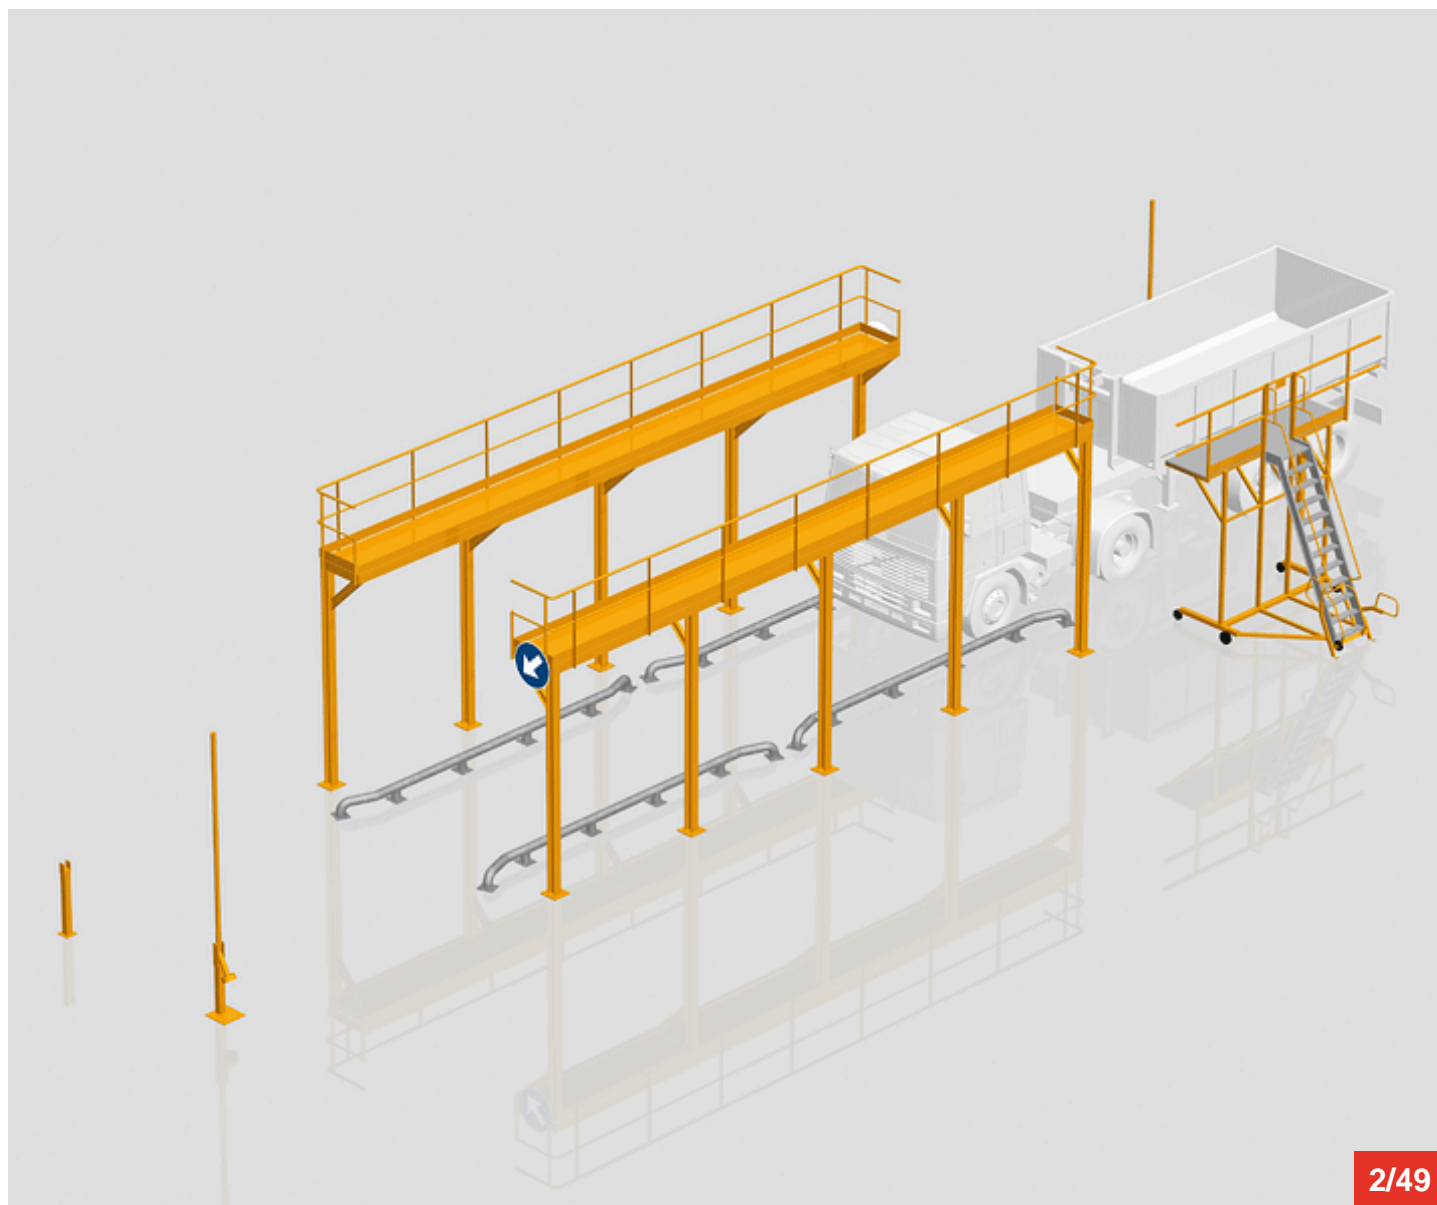

Cycle à retrouver sur www.cycles.vulu.eu

ESCABEN BACOU MODELE S3

Cycle à retrouver sur www.cycles.vulu.eu

ESCABEN BACOU MODELE S3

2/49

16-06-26-2

Tél : 0033 (0)4 75 57 47 47

Fax : 0033 (0)4 75 57 06 13