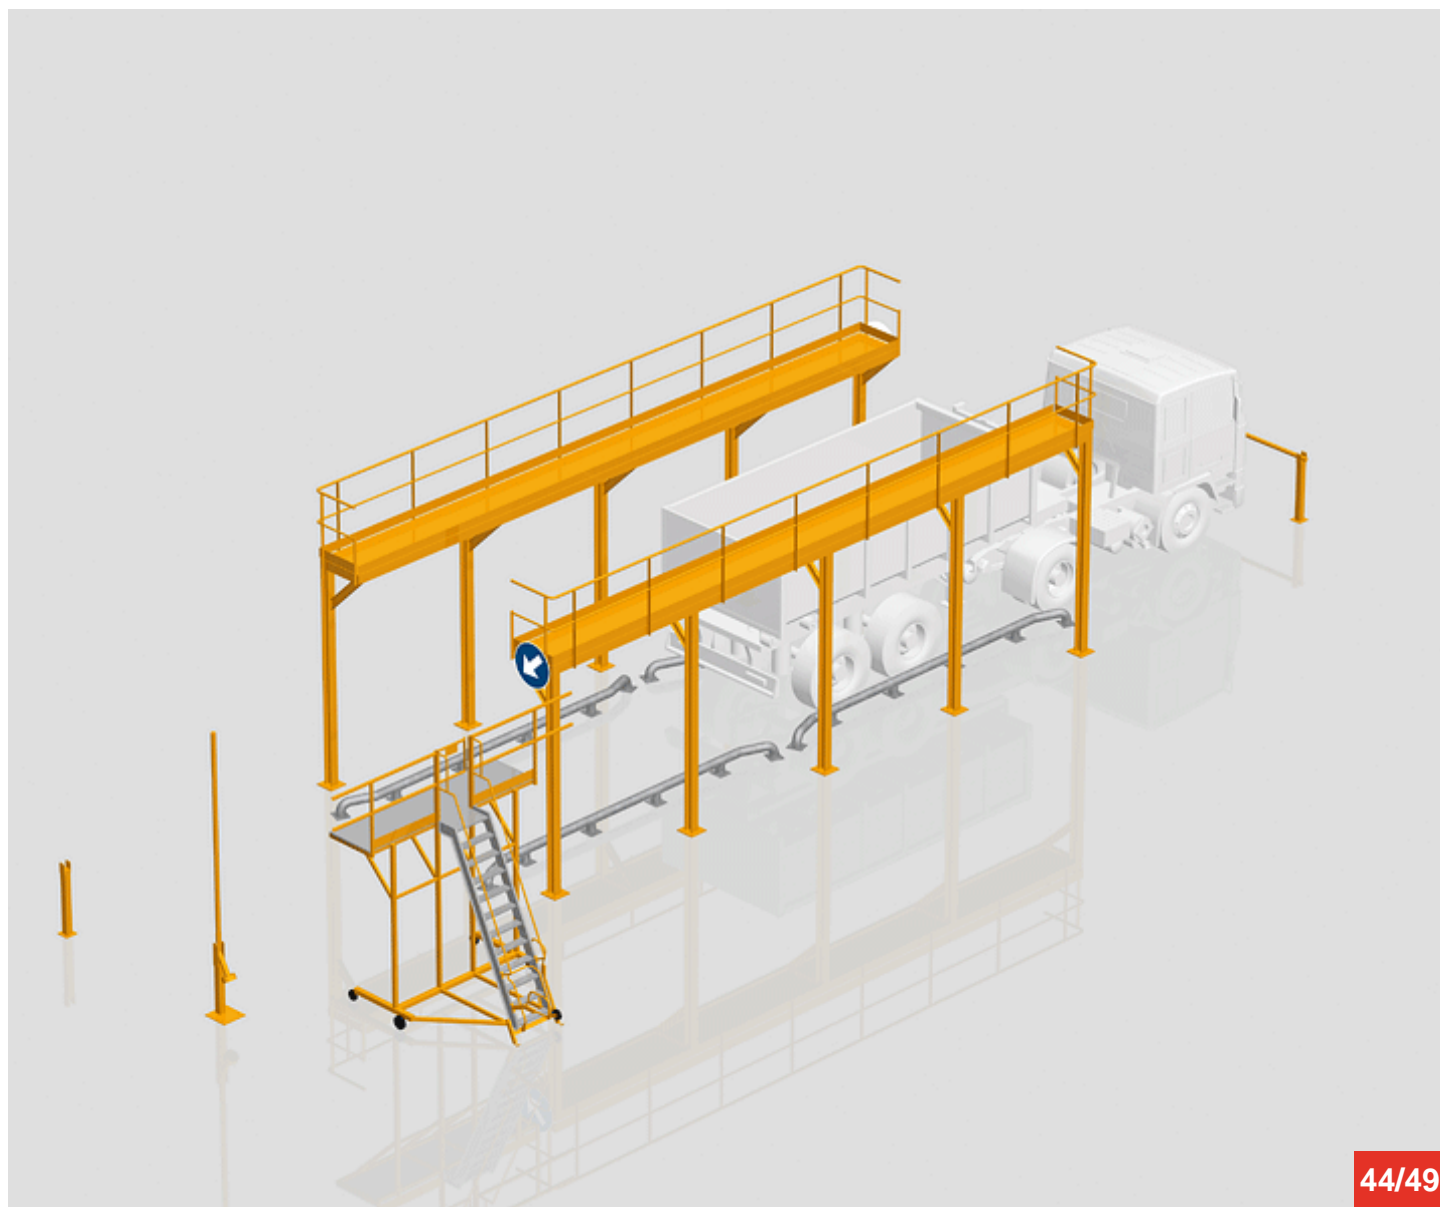

Cycle à retrouver sur www.cycles.vulu.eu
ESCABEN BACOU MODELE S3

44/49