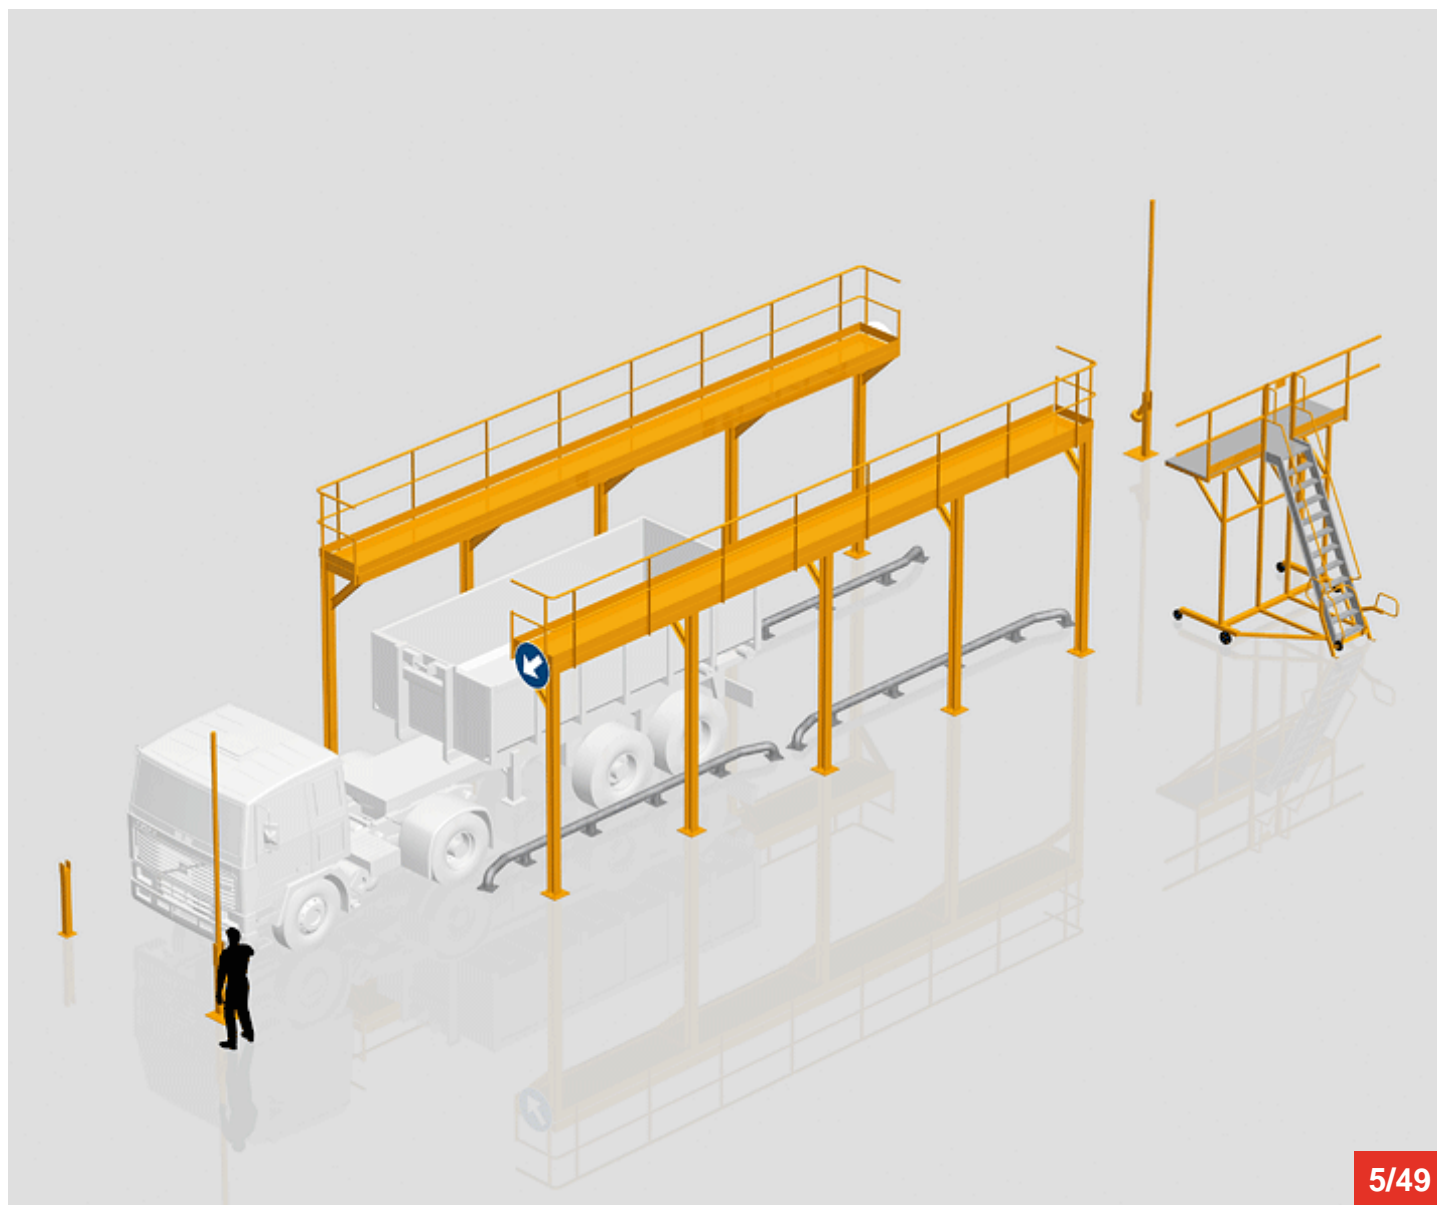

Cycle à retrouver sur www.cycles.vulu.eu

ESCABEN BACOU MODELE S3

5/49