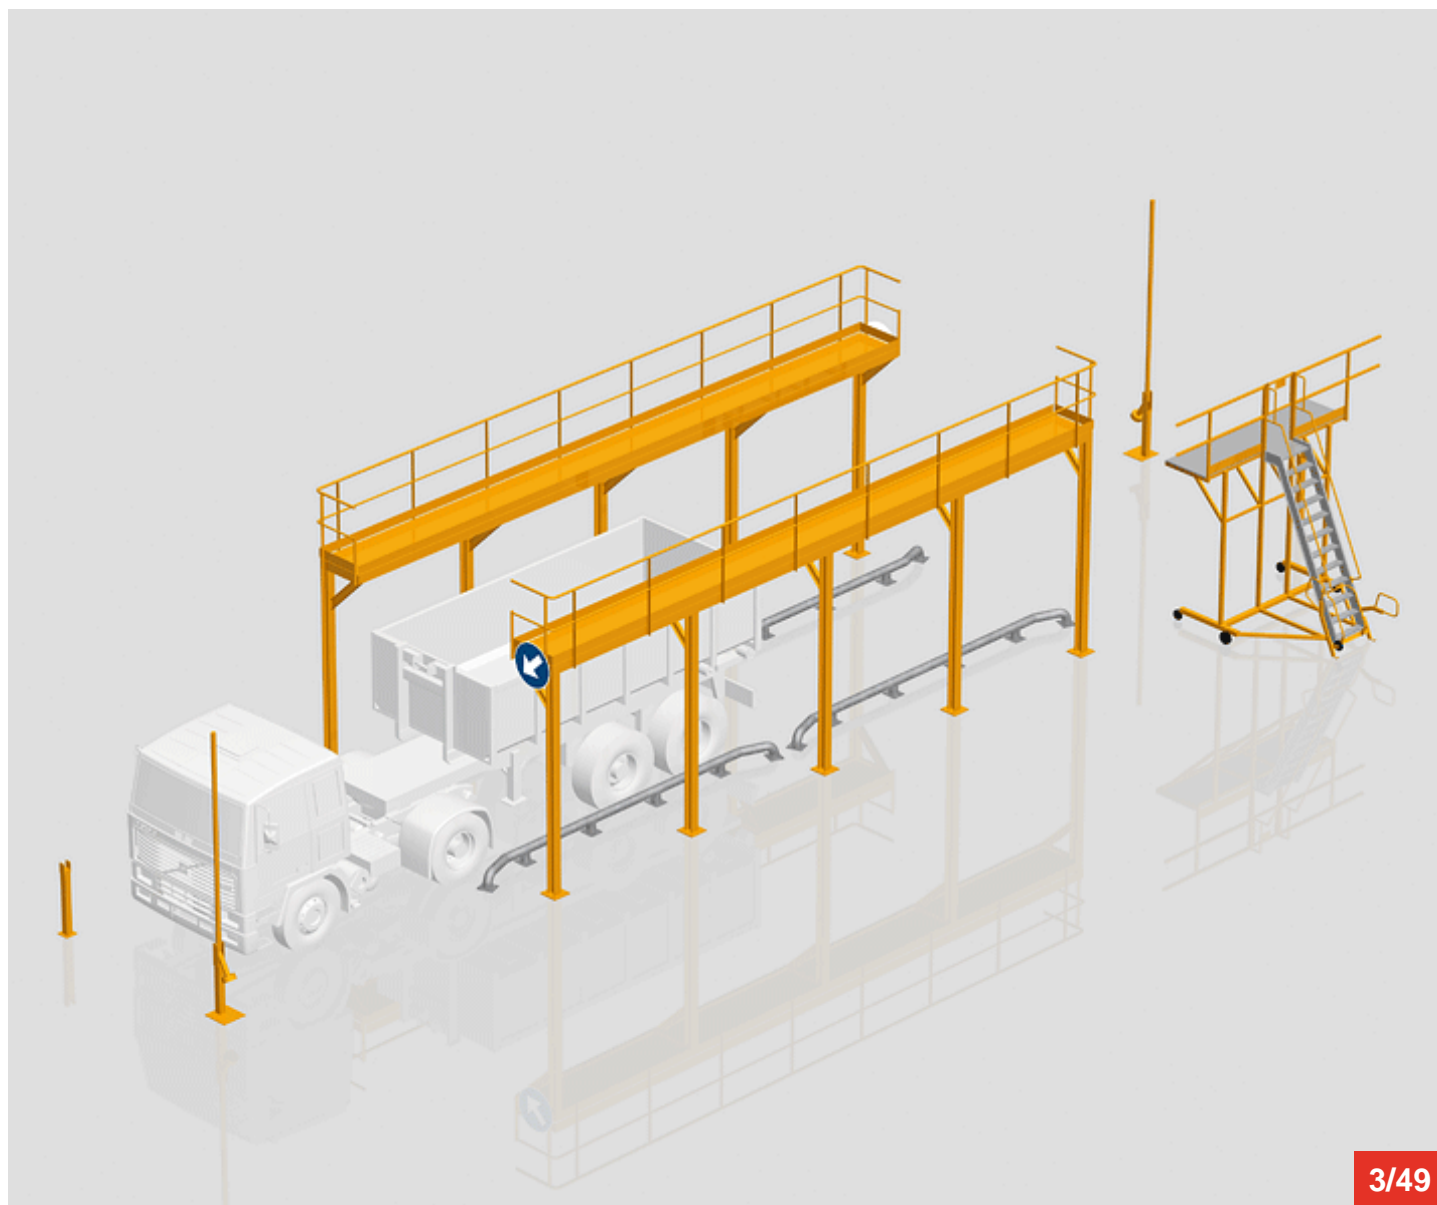

www.sitieurope.com

SITI EUROPE • 22, rue Jules Guesde • F-26800 PORTES-LES-VALENCE

sitieurope@sitieurope.com

Cycle à retrouver sur www.cycles.vulu.eu

ESCABEN BACOU MODELE S3

3/49

Cycle à retrouver sur www.cycles.vulu.eu