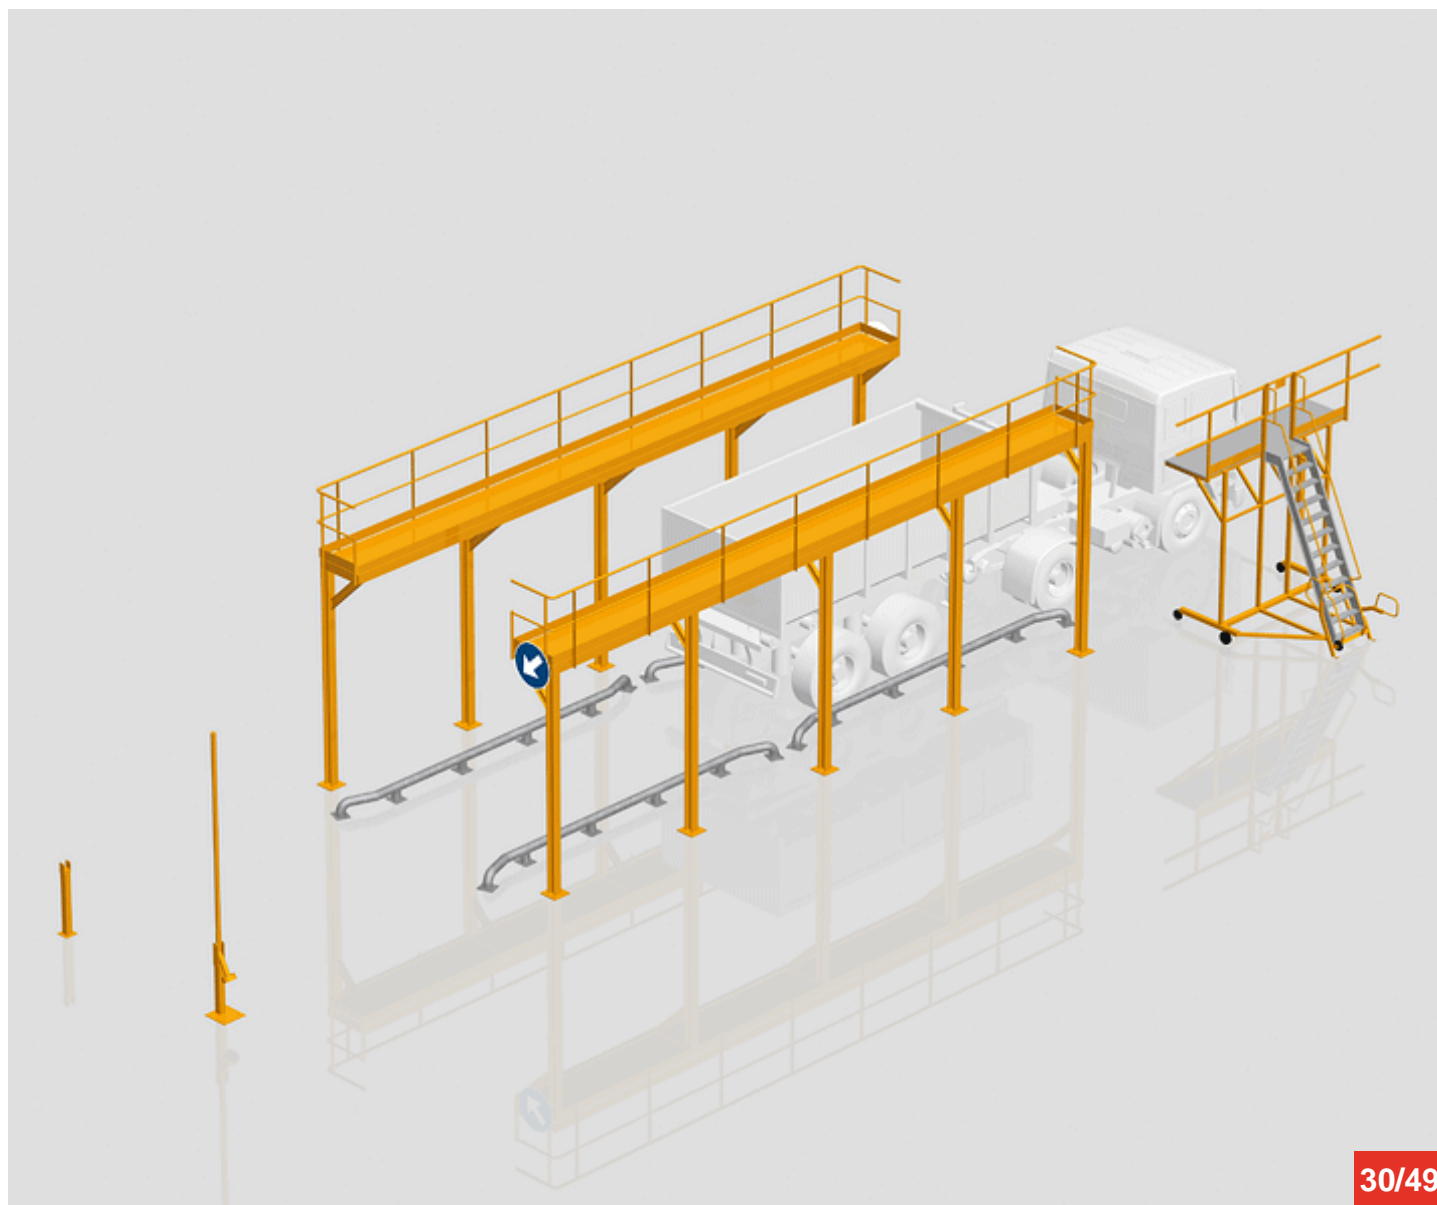

SITI EUROPE • 22, rue Jules Guesde • F-26800 PORTES-LES-VALENCE

sitieurope@sitieurope.com

Cycle à retrouver sur www.cycles.vulu.eu
ESCABEN BACOU MODELE S3

29/49

Cycle à retrouver sur www.cycles.vulu.eu

ESCABEN BACOU MODELE S3