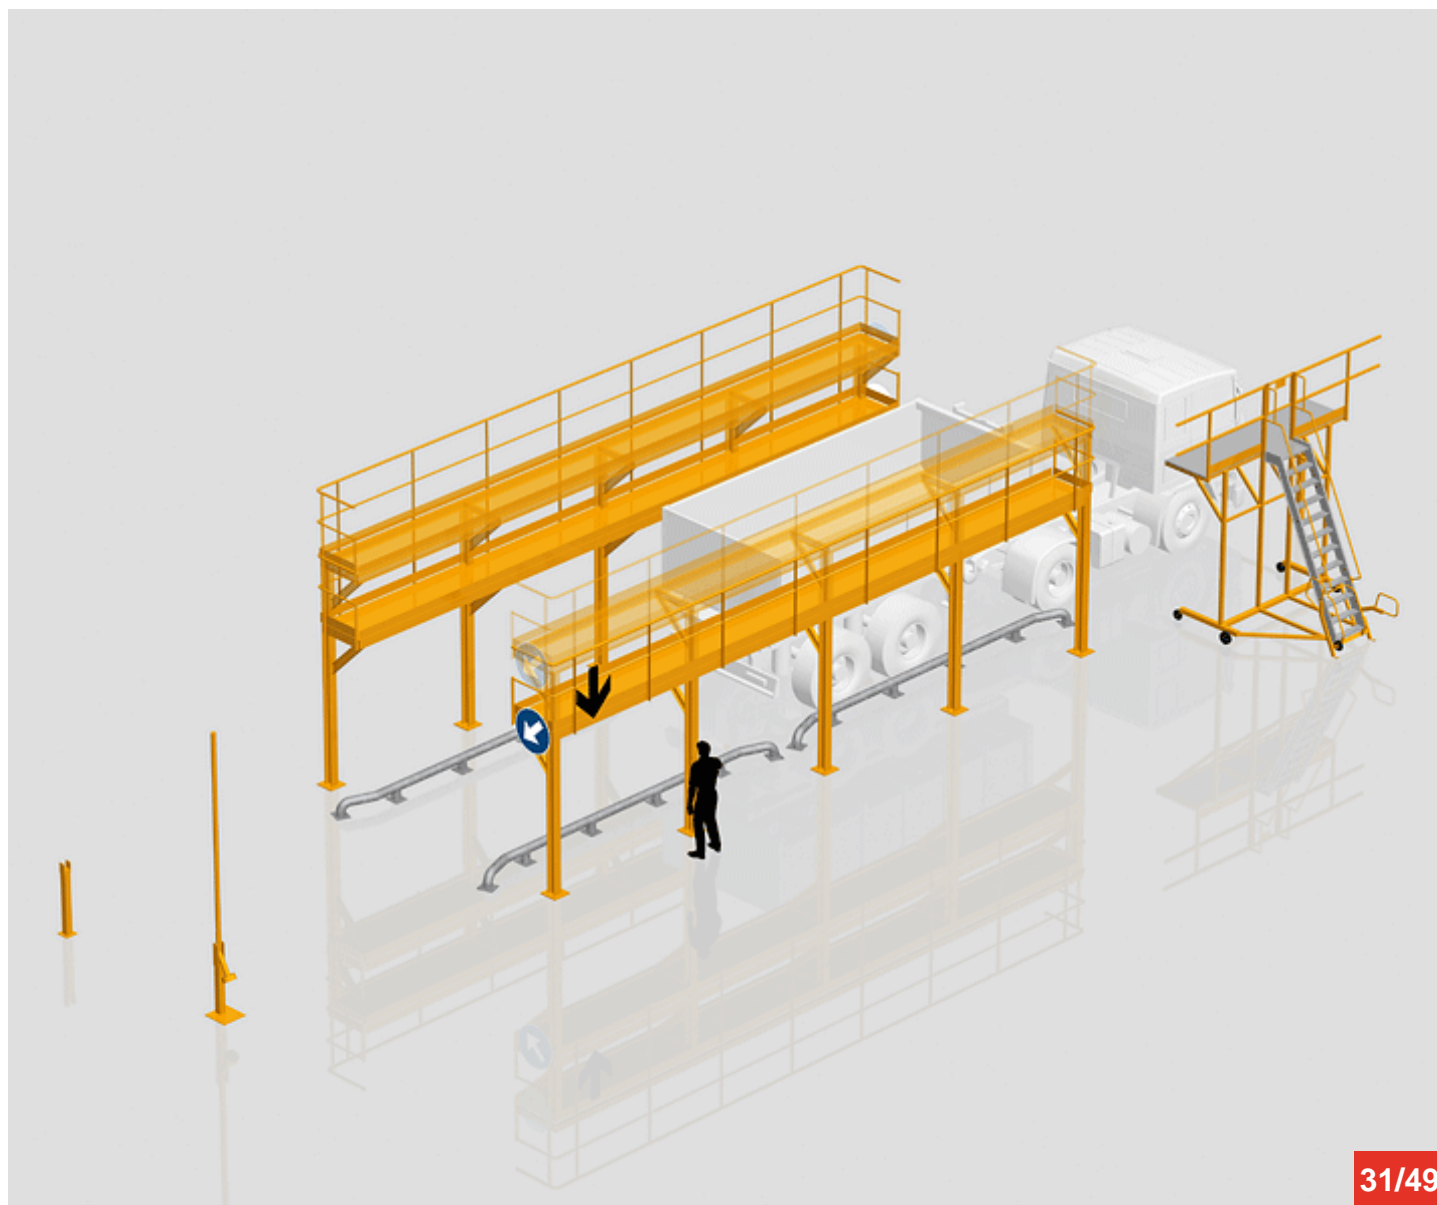

Cycle à retrouver sur www.cycles.vulu.eu

ESCABEN BACOU MODELE S3

31/49