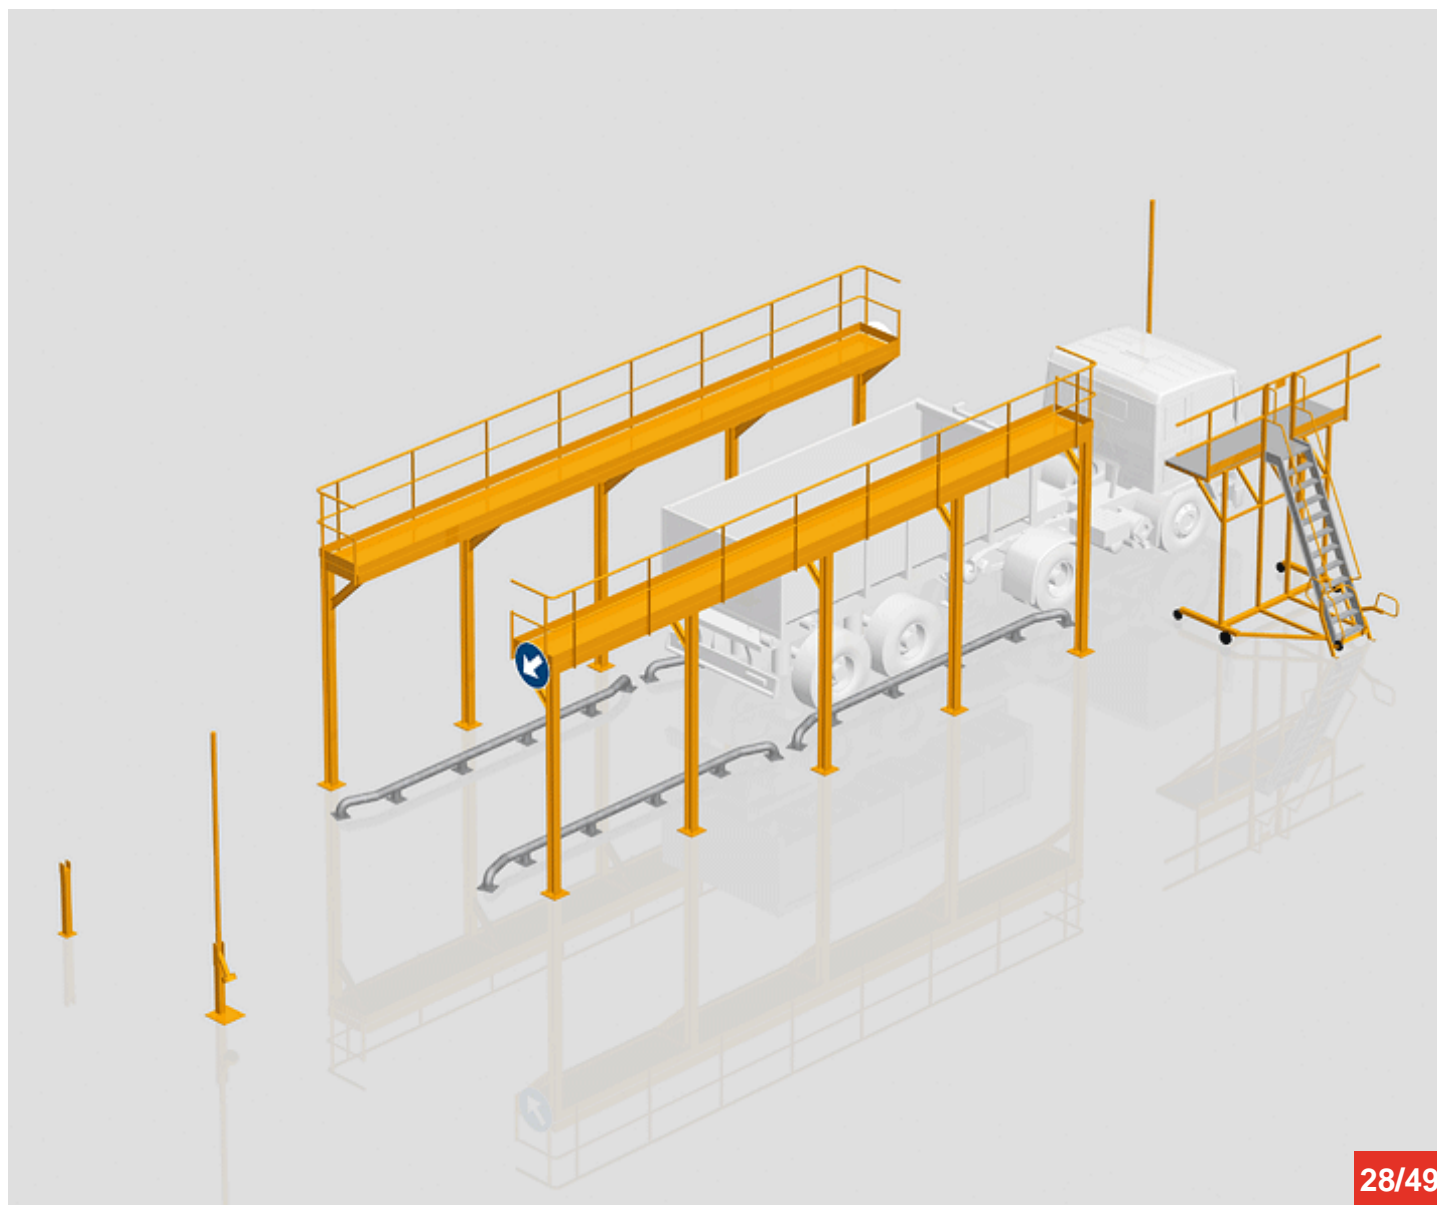

Cycle à retrouver sur www.cycles.vulu.eu

ESCABEN BACOU MODELE S3

28/49

16-06-26-28

Tél : 0033 (0)4 75 57 47 47

Fax : 0033 (0)4 75 57 06 13

www.sitieurope.com

SITI EUROPE • 22, rue Jules Guesde • F-26800 PORTES-LES-VALENCE

sitieurope@sitieurope.com