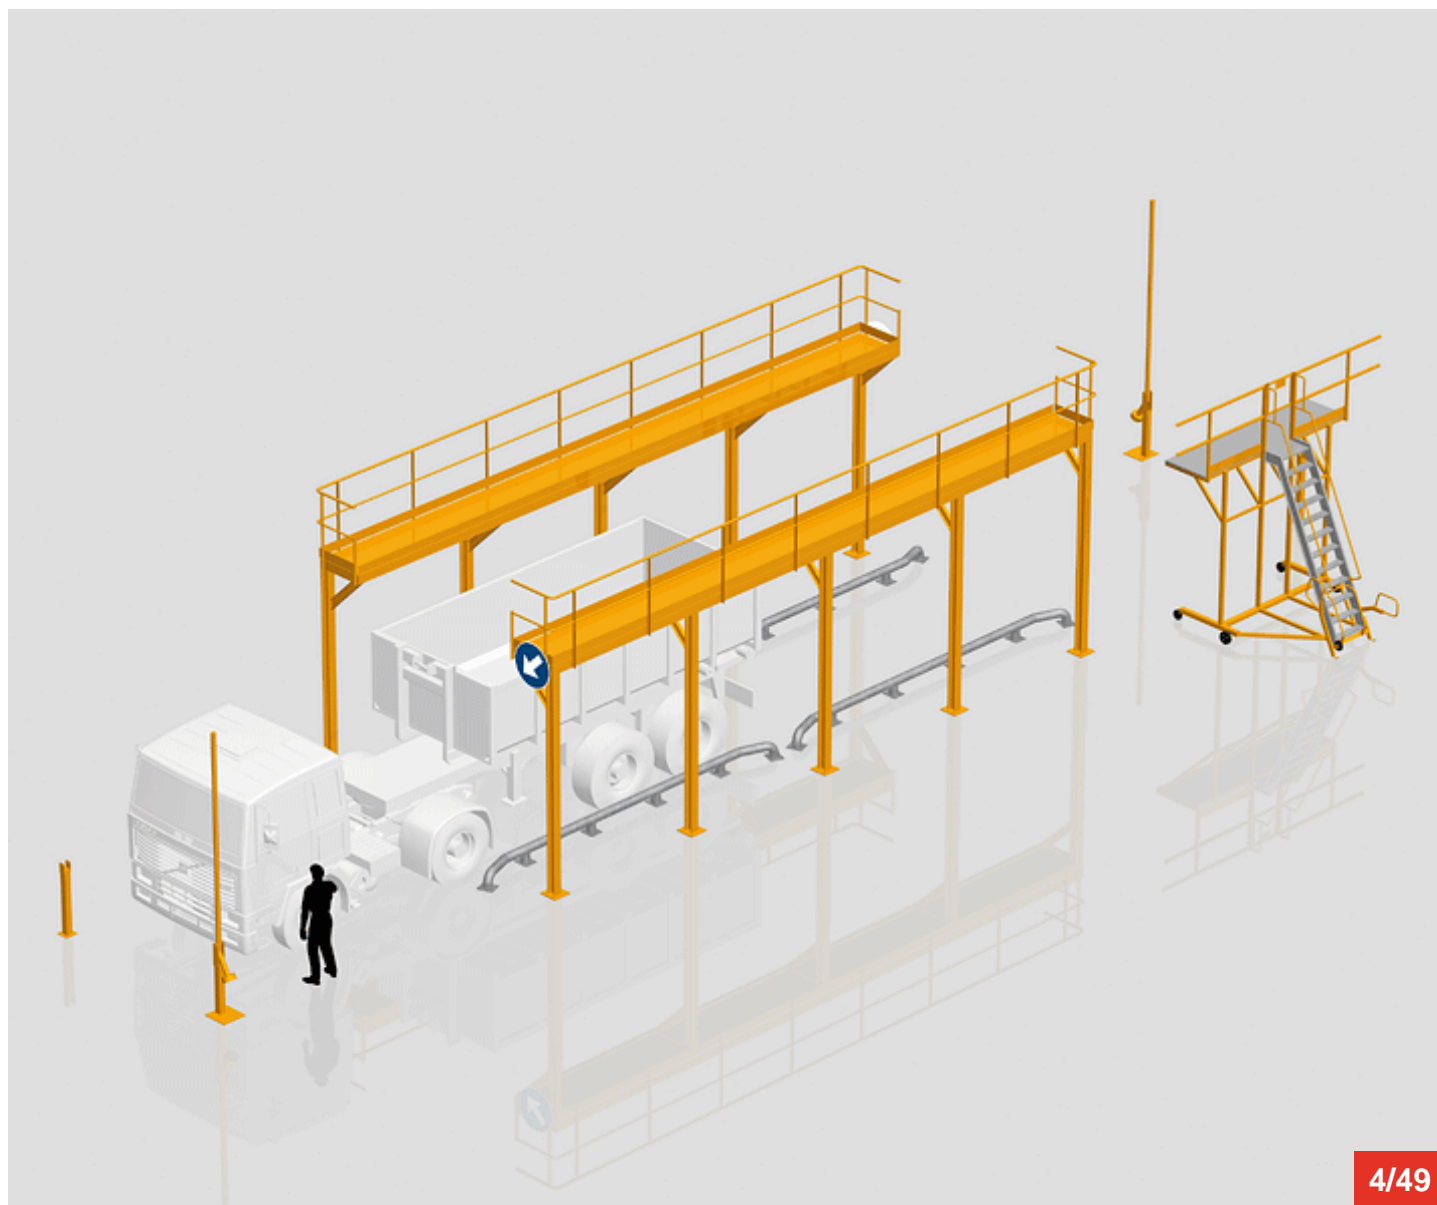

Cycle à retrouver sur www.cycles.vulu.eu

ESCABEN BACOU MODELE S3

4/49