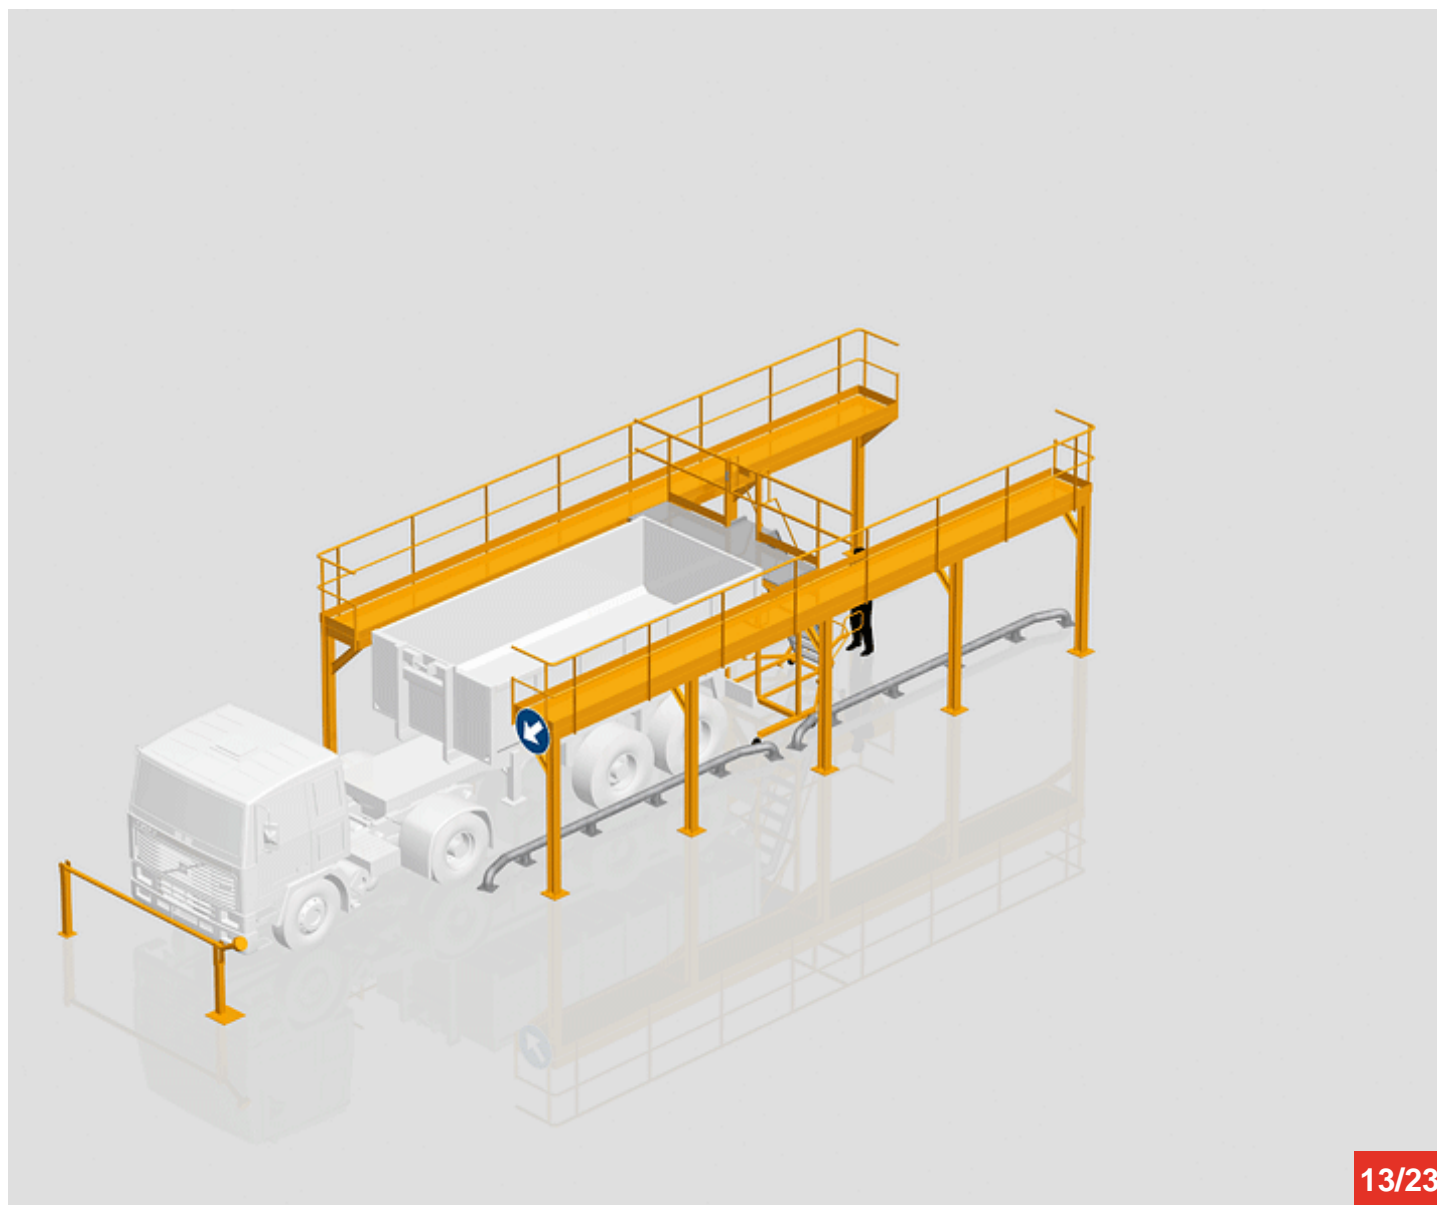

Cycle à retrouver sur www.cycles.vulu.eu

ESCABEN BACOU MODELE S1

13/23