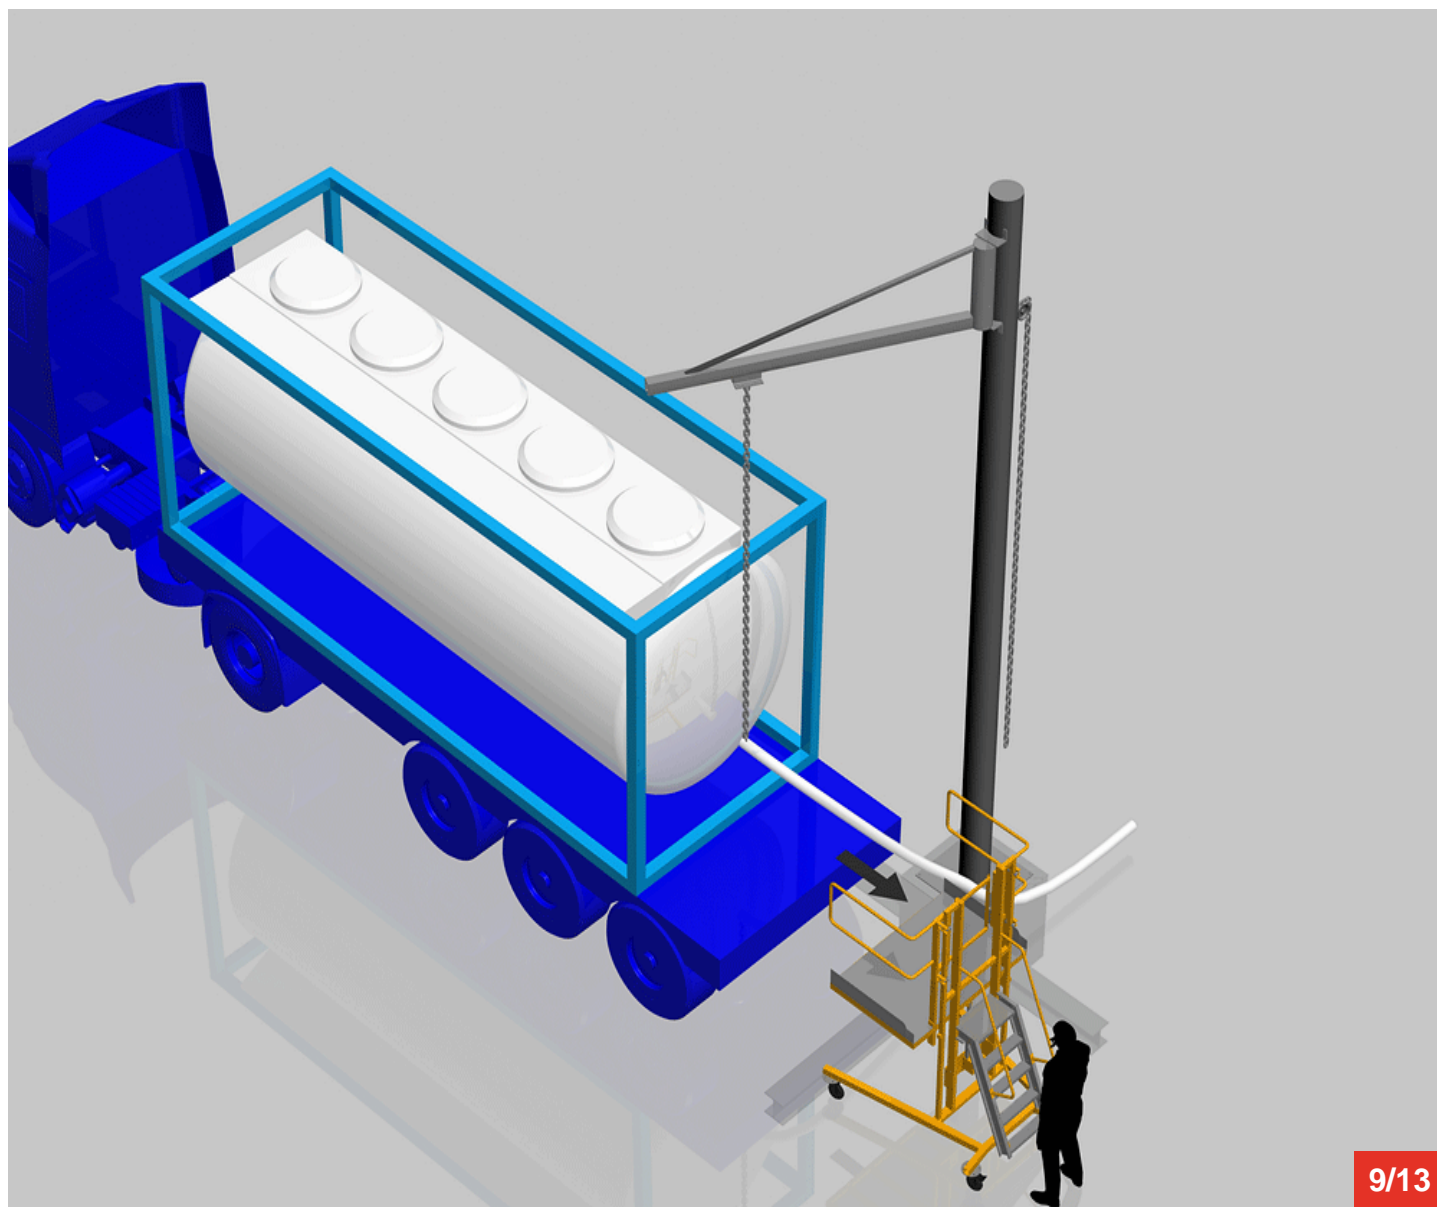

Cycle à retrouver sur www.cycles.vulu.eu

PIP-UP

9/13

16-06-26-9

Tél : 0033 (0)4 75 57 47 47

Fax : 0033 (0)4 75 57 06 13

www.sitieurope.com

SITI EUROPE • 22, rue Jules Guesde • F-26800 PORTES-LES-VALENCE

sitieurope@sitieurope.com