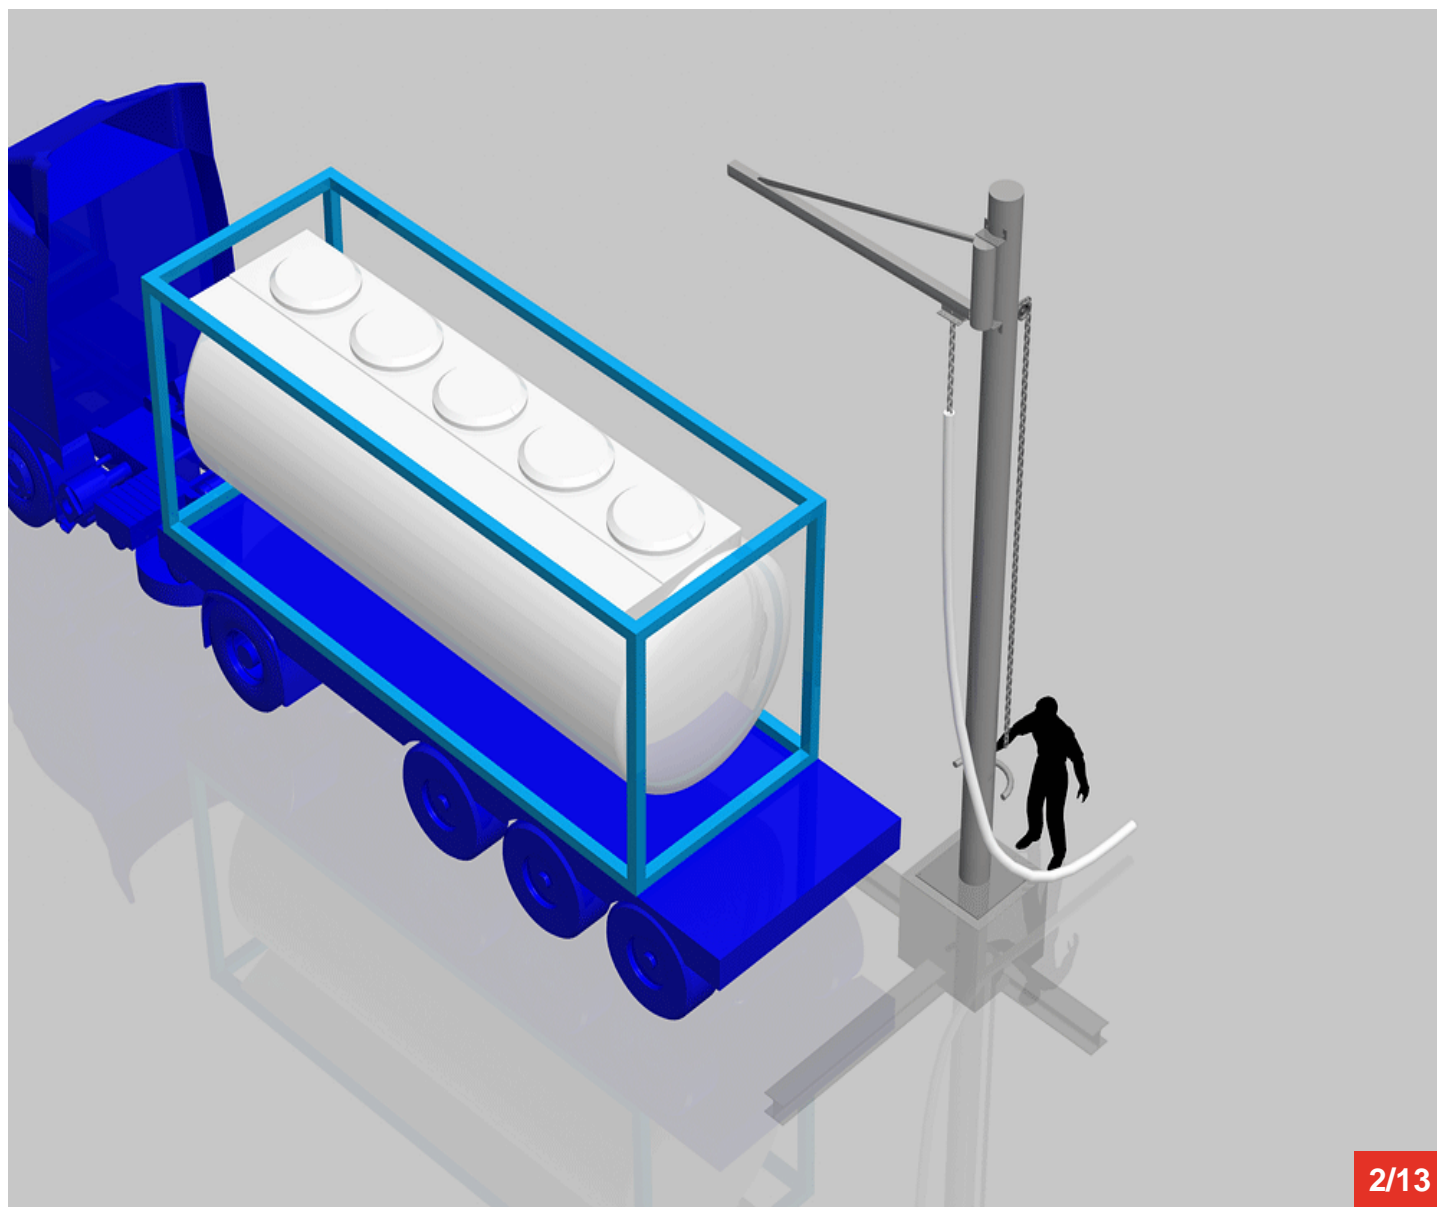

Cycle à retrouver sur www.cycles.vulu.eu

PIP-UP

2/13

16-06-26-2

Tél : 0033 (0)4 75 57 47 47

Fax : 0033 (0)4 75 57 06 13

www.sitieurope.com

SITI EUROPE • 22, rue Jules Guesde • F-26800 PORTES-LES-VALENCE

sitieurope@sitieurope.com