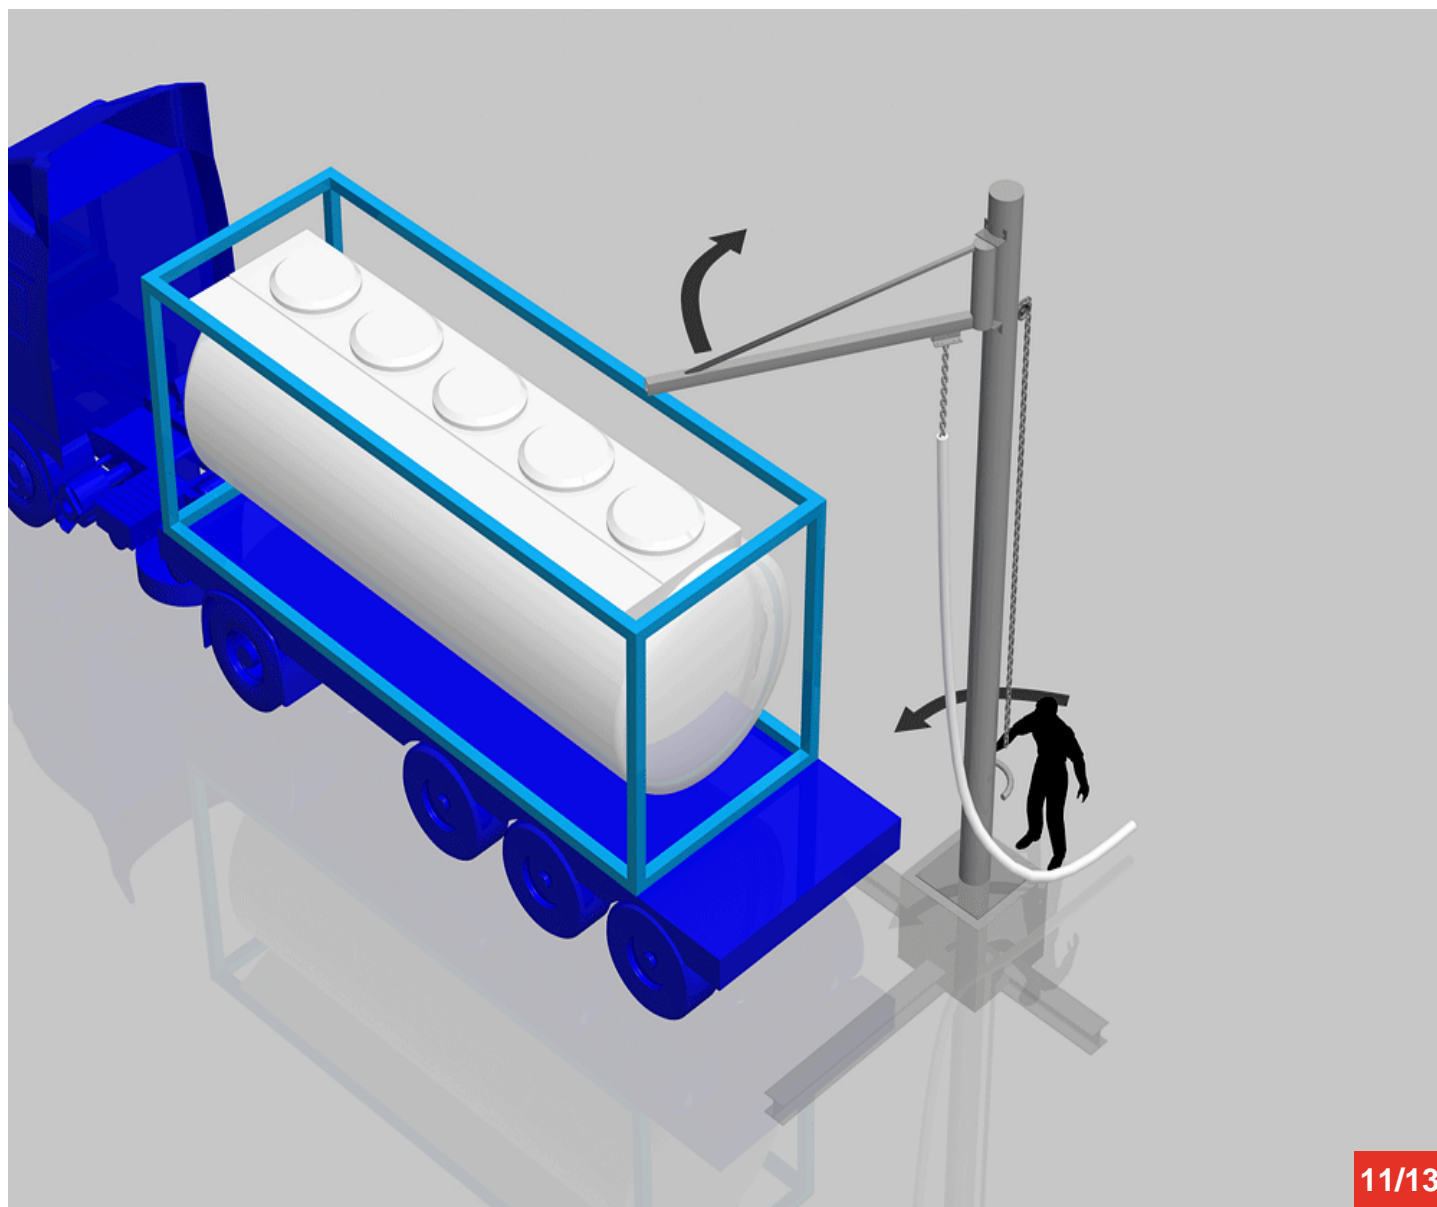

Cycle à retrouver sur www.cycles.vulu.eu

PIP-UP

11/13

16-06-26-11

Tél : 0033 (0)4 75 57 47 47

Fax : 0033 (0)4 75 57 06 13

www.sitieurope.com

SITI EUROPE • 22, rue Jules Guesde • F-26800 PORTES-LES-VALENCE

sitieurope@sitieurope.com