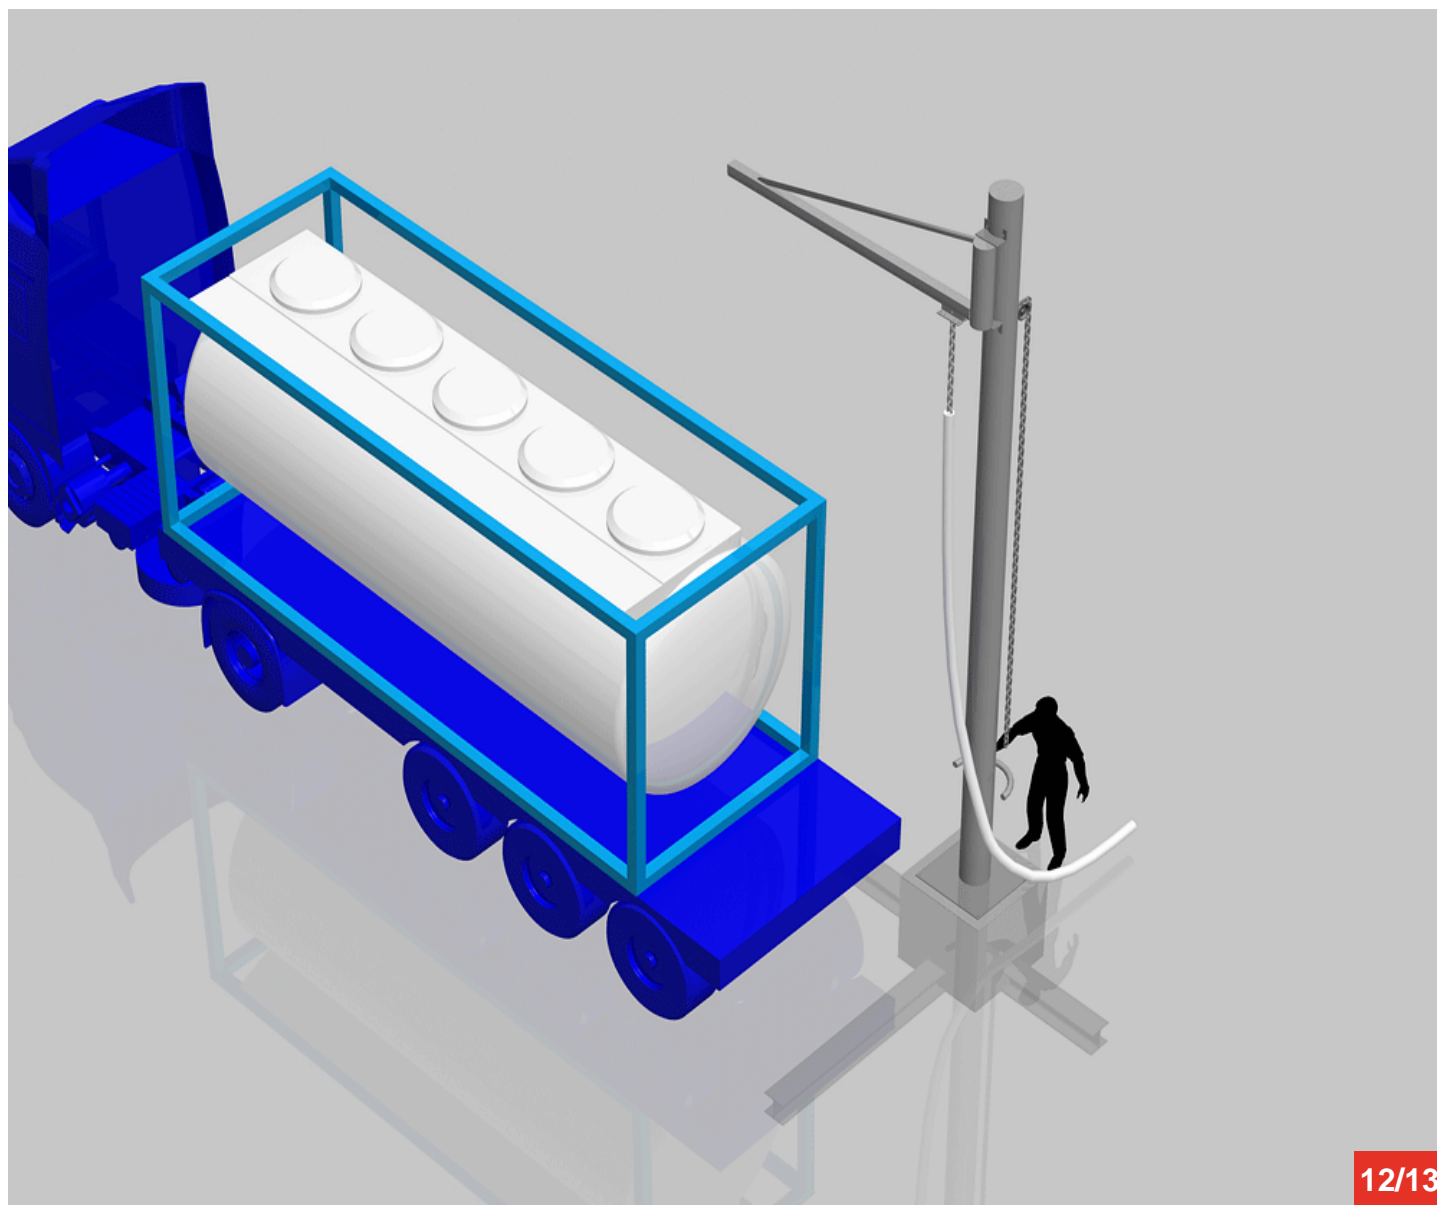

Cycle à retrouver sur www.cycles.vulu.eu

PIP-UP

12/13

16-06-26-12

Tél : 0033 (0)4 75 57 47 47

Fax : 0033 (0)4 75 57 06 13

www.sitieurope.com

SITI EUROPE • 22, rue Jules Guesde • F-26800 PORTES-LES-VALENCE