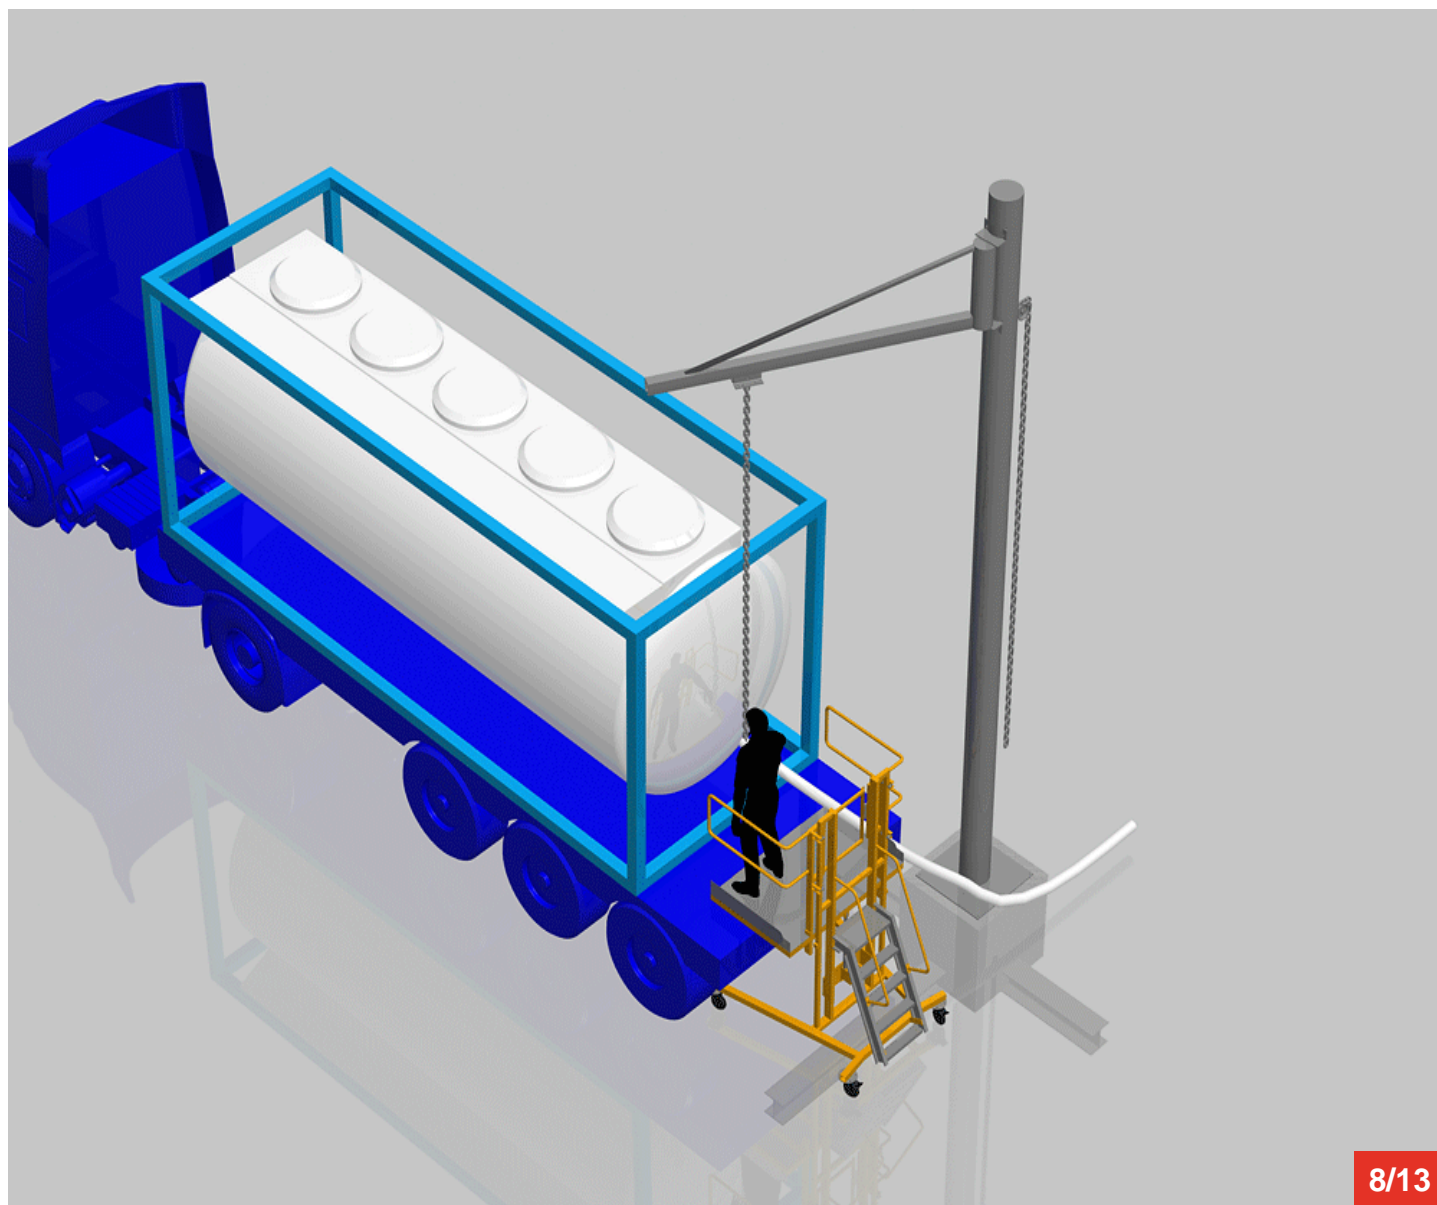

Cycle à retrouver sur www.cycles.vulu.eu

PIP-UP

8/13

16-06-26-8

Tél : 0033 (0)4 75 57 47 47

Fax : 0033 (0)4 75 57 06 13

www.sitieurope.com

SITI EUROPE • 22, rue Jules Guesde • F-26800 PORTES-LES-VALENCE

sitieurope@sitieurope.com