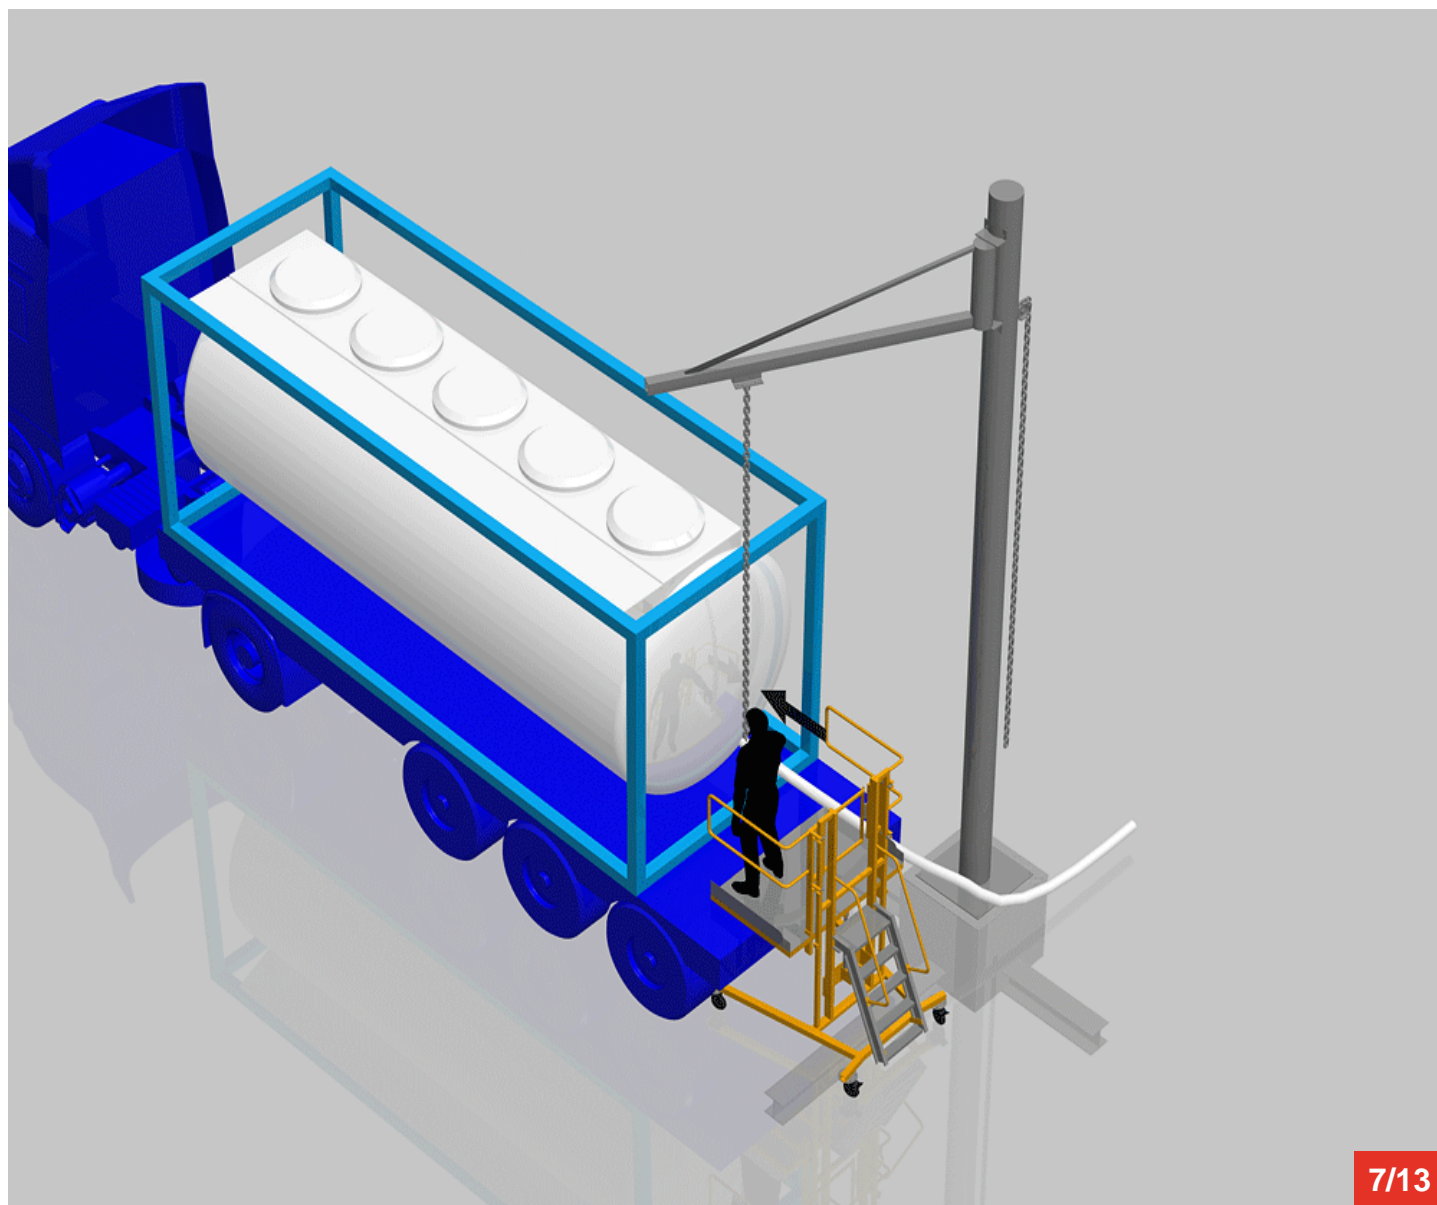

PIP-UP

Cycle à retrouver sur www.cycles.vulu.eu

PIP-UP

7/13

16-06-26-7

Tél : 0033 (0)4 75 57 47 47

Fax : 0033 (0)4 75 57 06 13

www.sitieurope.com