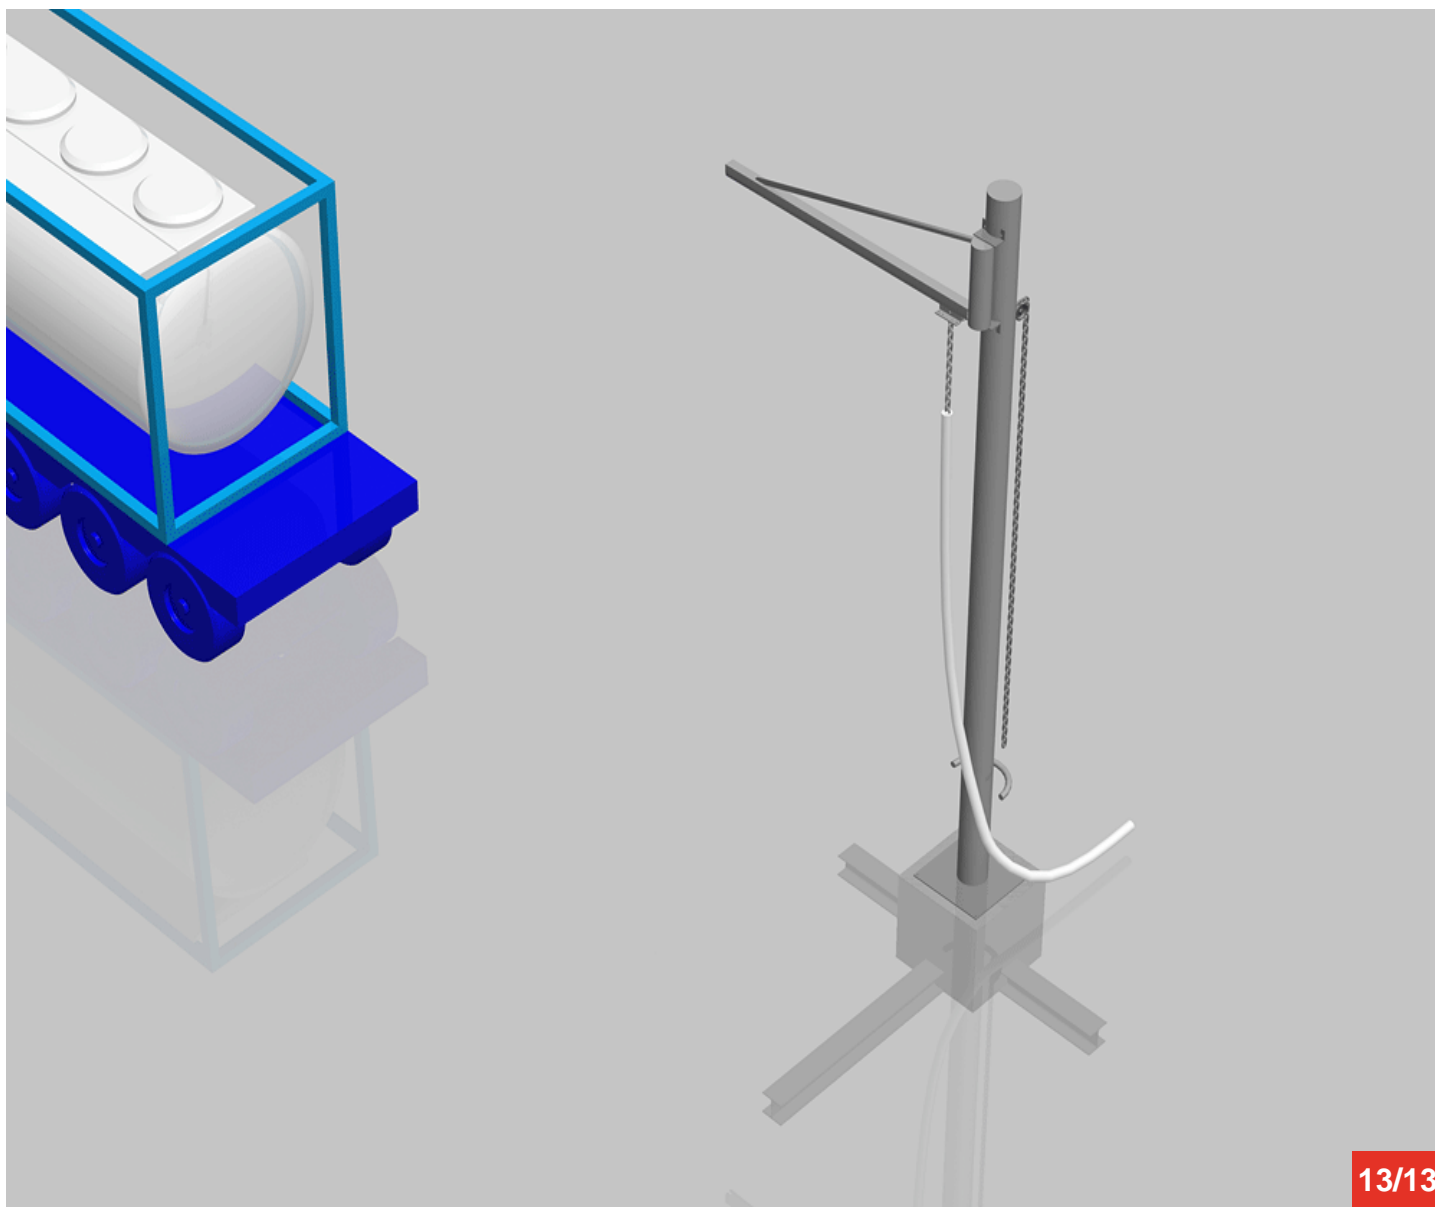

Cycle à retrouver sur www.cycles.vulu.eu

PIP-UP

13/13

16-06-26-13

Tél : 0033 (0)4 75 57 47 47

Fax : 0033 (0)4 75 57 06 13

www.sitieurope.com

SITI EUROPE • 22, rue Jules Guesde • F-26800 PORTES-LES-VALENCE

sitieurope@sitieurope.com