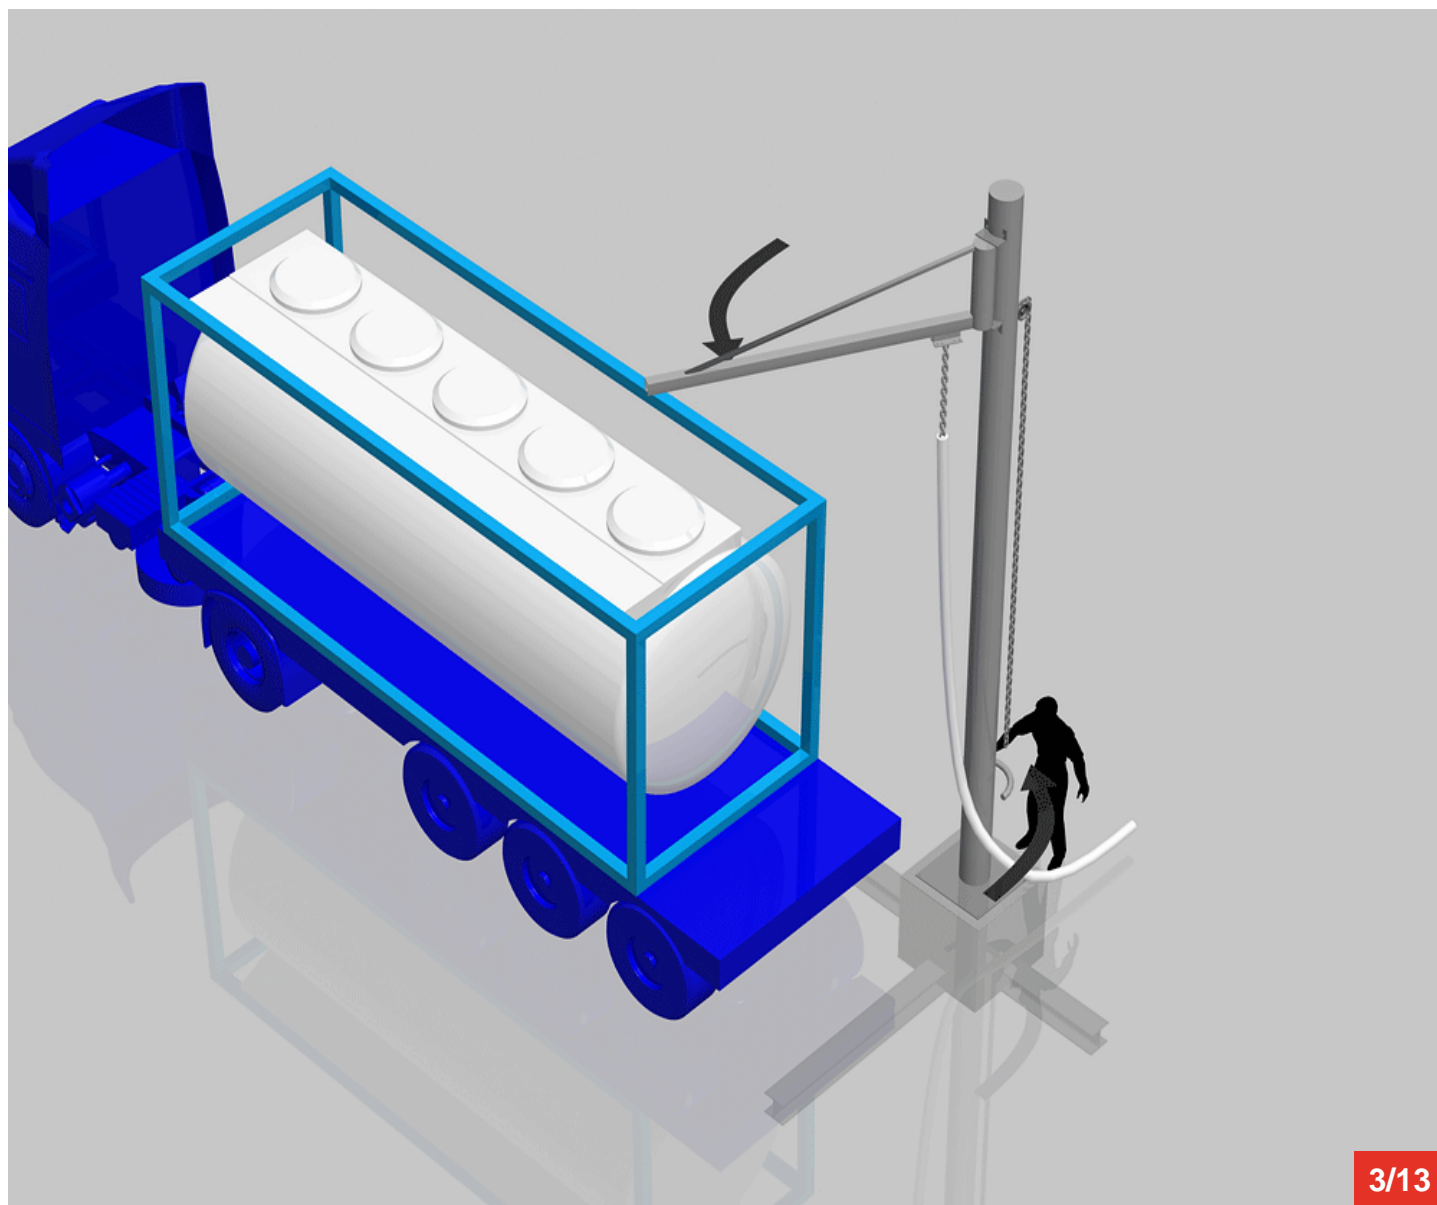

Cycle à retrouver sur www.cycles.vulu.eu

PIP-UP

3/13

16-06-26-3

Tél : 0033 (0)4 75 57 47 47

Fax : 0033 (0)4 75 57 06 13

www.sitieurope.com

SITI EUROPE • 22, rue Jules Guesde • F-26800 PORTES-LES-VALENCE

sitieurope@sitieurope.com