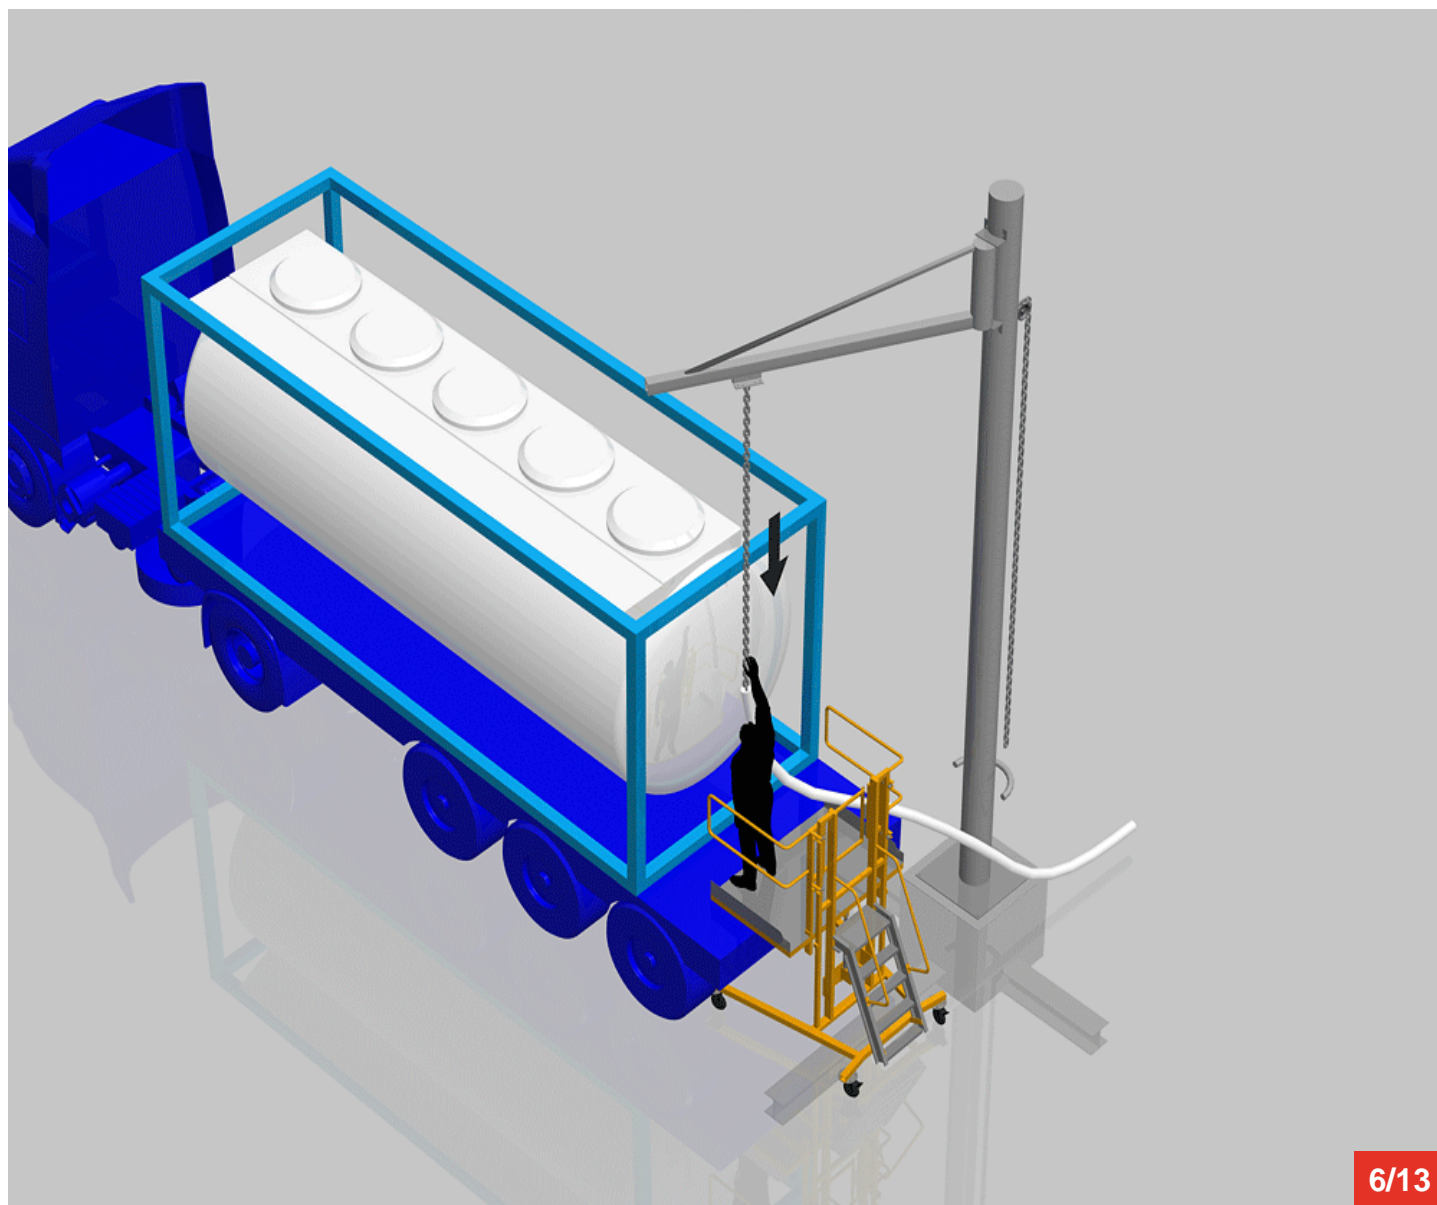

PIP-UP

Cycle à retrouver sur www.cycles.vulu.eu

PIP-UP

7/13

16-06-26-7

Tél : 0033 (0)4 75 57 47 47

Fax : 0033 (0)4 75 57 06 13

www.sitieurope.com