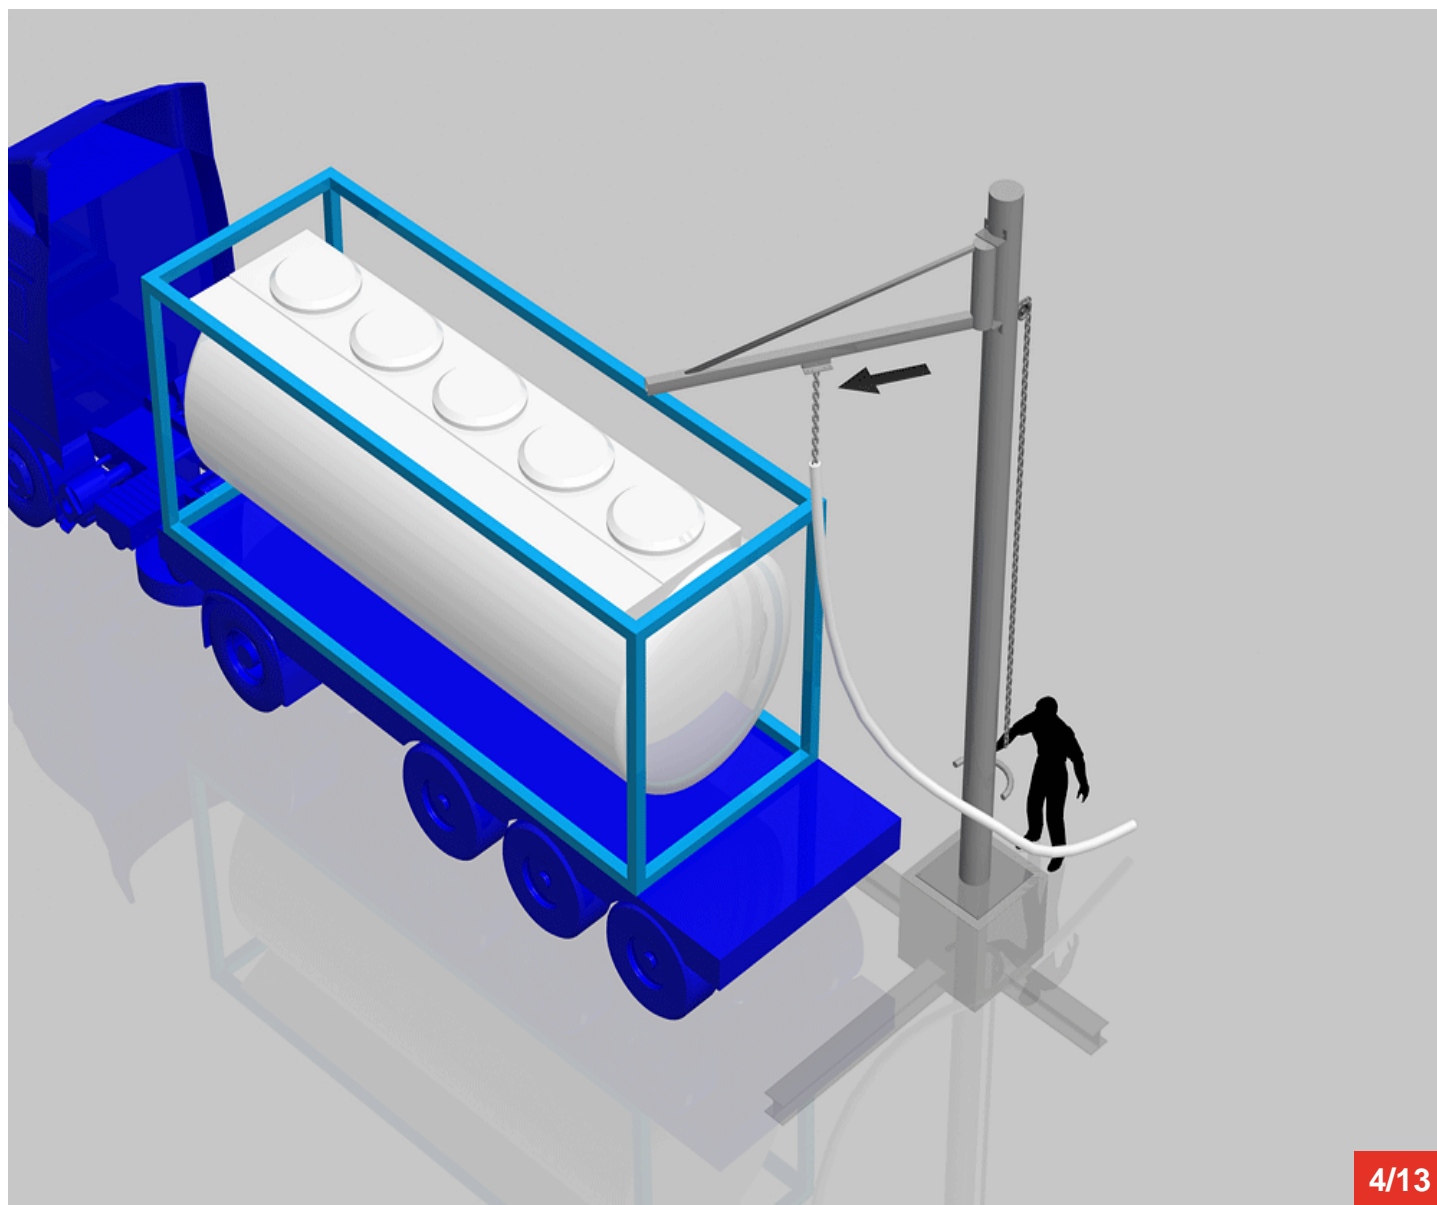

Cycle à retrouver sur www.cycles.vulu.eu

PIP-UP