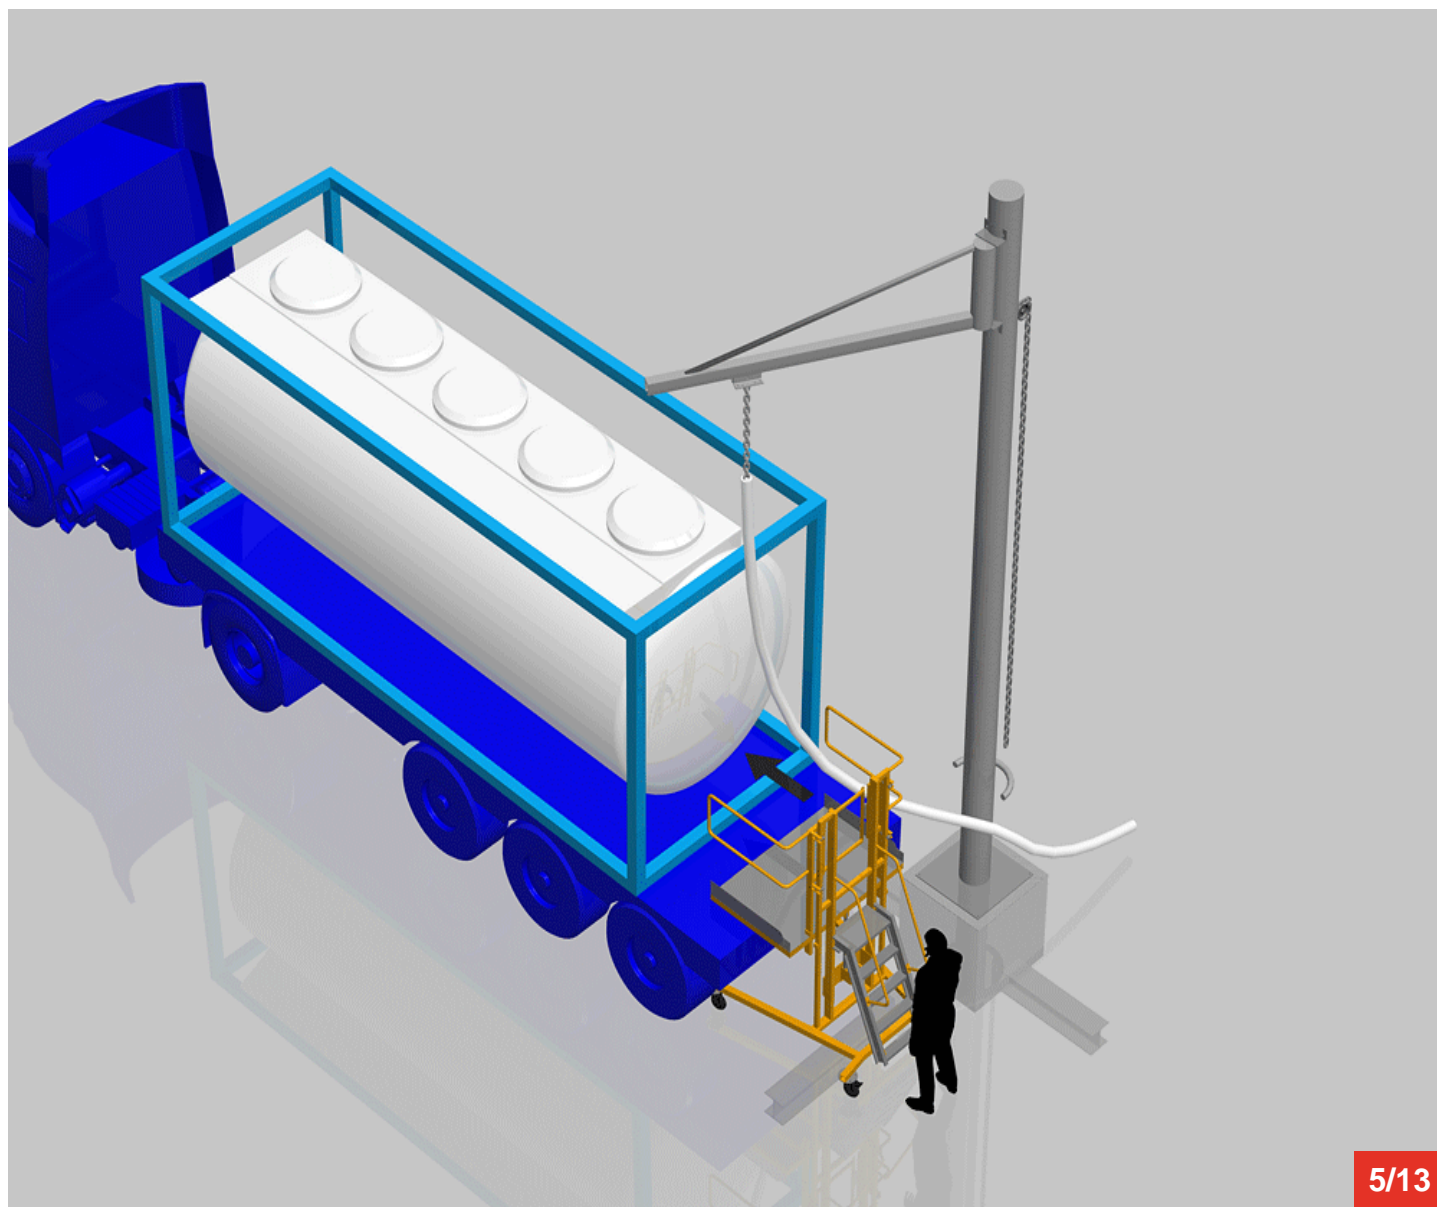

SITI EUROPE • 22, rue Jules Guesde • F-26800 PORTES-LES-VALENCE

sitieurope@sitieurope.com

Cycle à retrouver sur www.cycles.vulu.eu

PIP-UP

Cycle à retrouver sur www.cycles.vulu.eu

PIP-UP

5/13

16-06-26-5