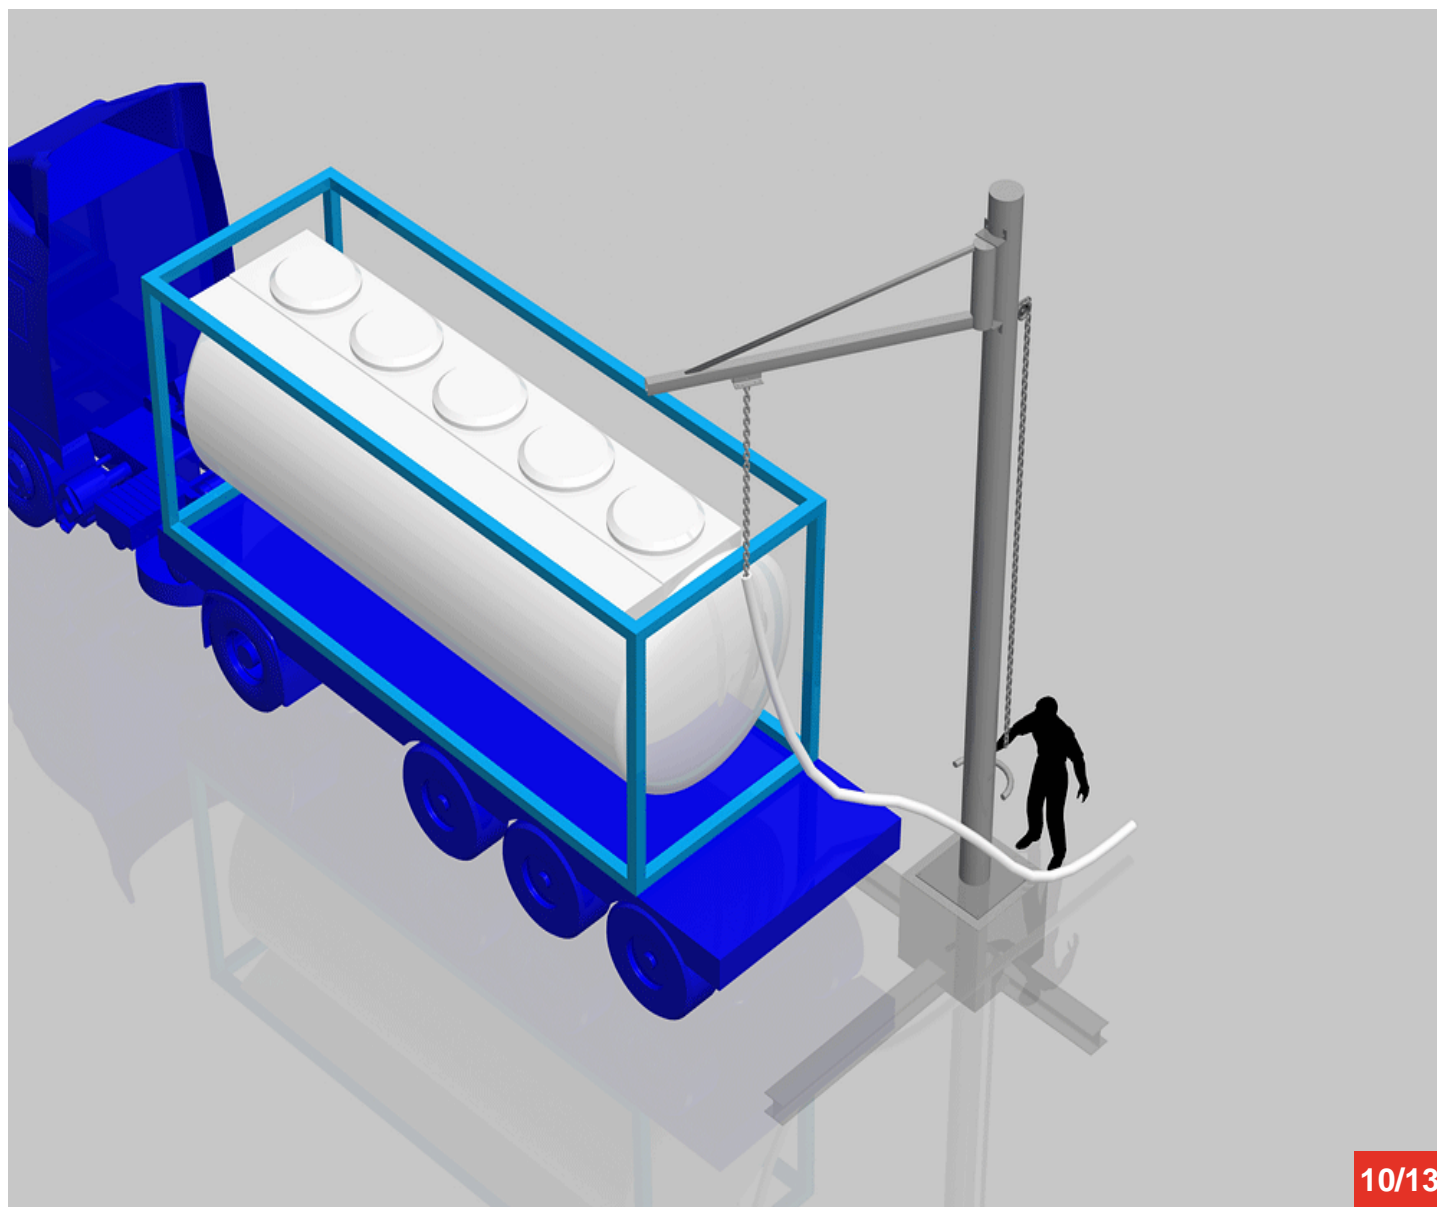

Fax : 0033 (0)4 75 57 06 13

www.sitieurope.com

SITI EUROPE • 22, rue Jules Guesde • F-26800 PORTES-LES-VALENCE

sitieurope@sitieurope.com

Cycle à retrouver sur www.cycles.vulu.eu

PIP-UP

10/13

16-06-26-10