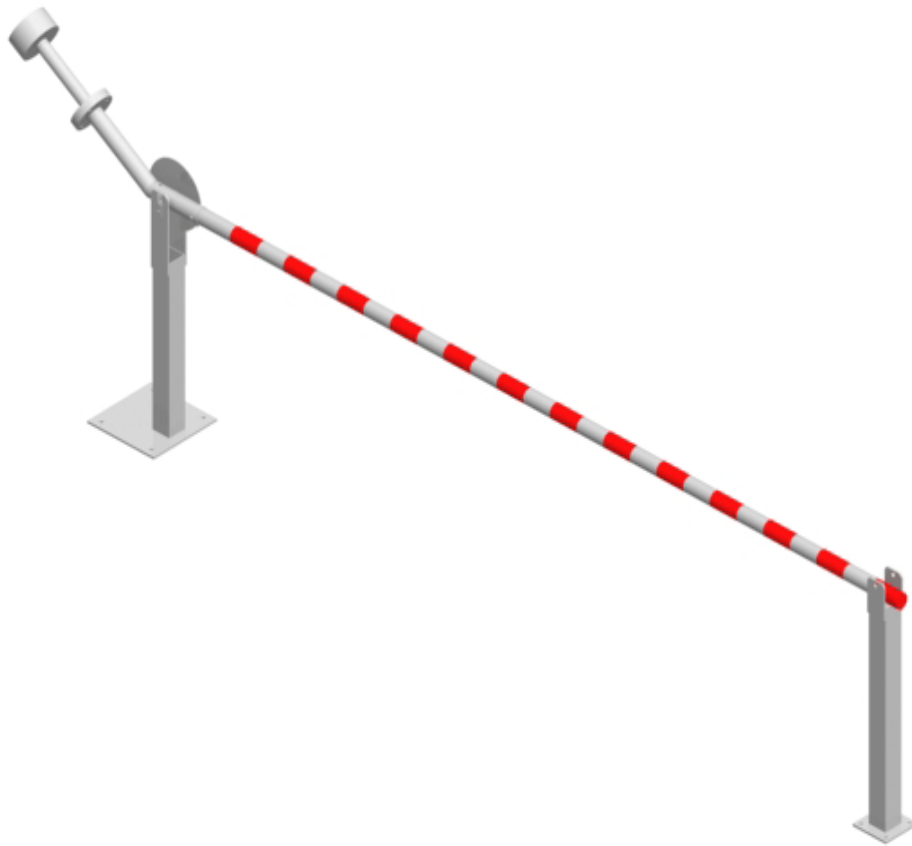

Cycle à retrouver sur www.cycles.vulu.eu

BARRIERE LEVANTE

1/1

Tél : 0033 (0)4 75 57 47 47

Fax : 0033 (0)4 75 57 06 13

www.sitieurope.com

SITI EUROPE • 22, rue Jules Guesde • F-26800 PORTES-LES-VALENCE

sitieurope@sitieurope.com