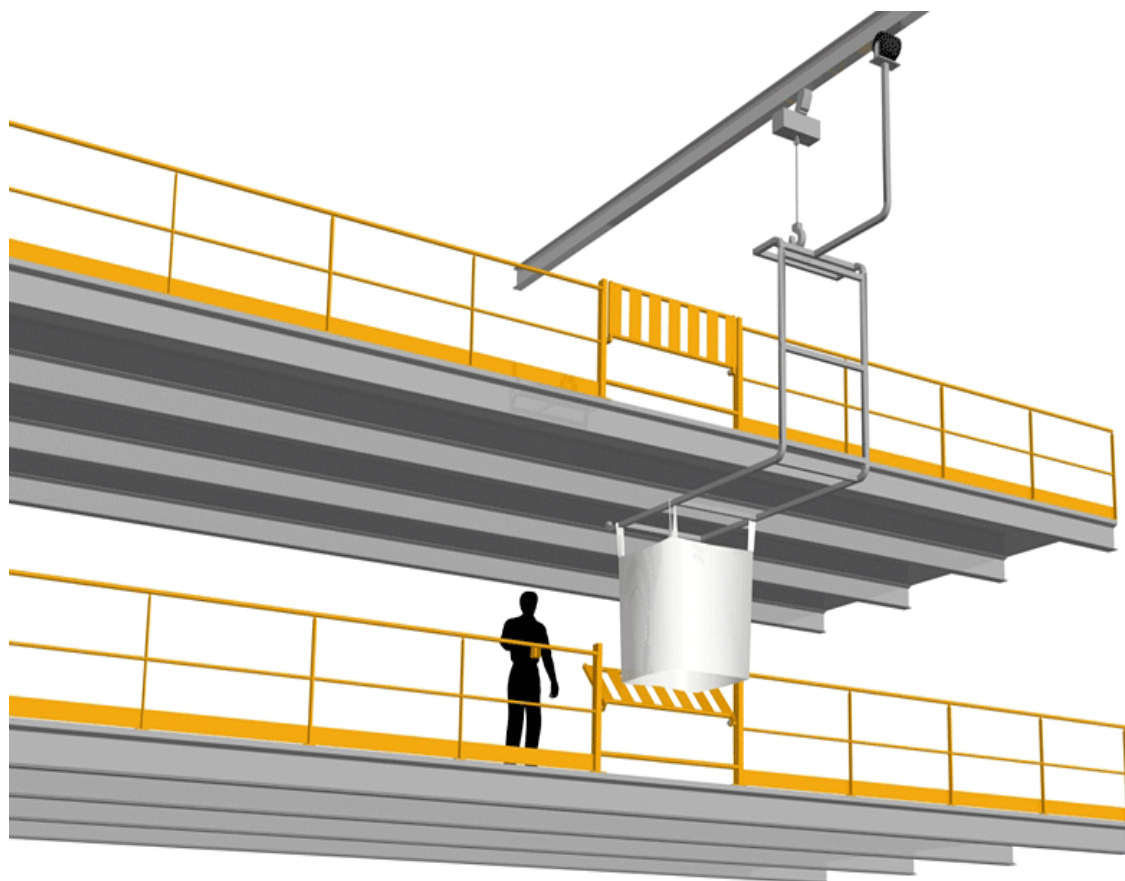

Cycle à retrouver sur www.cycles.vulu.eu

BAHOUT

14/30