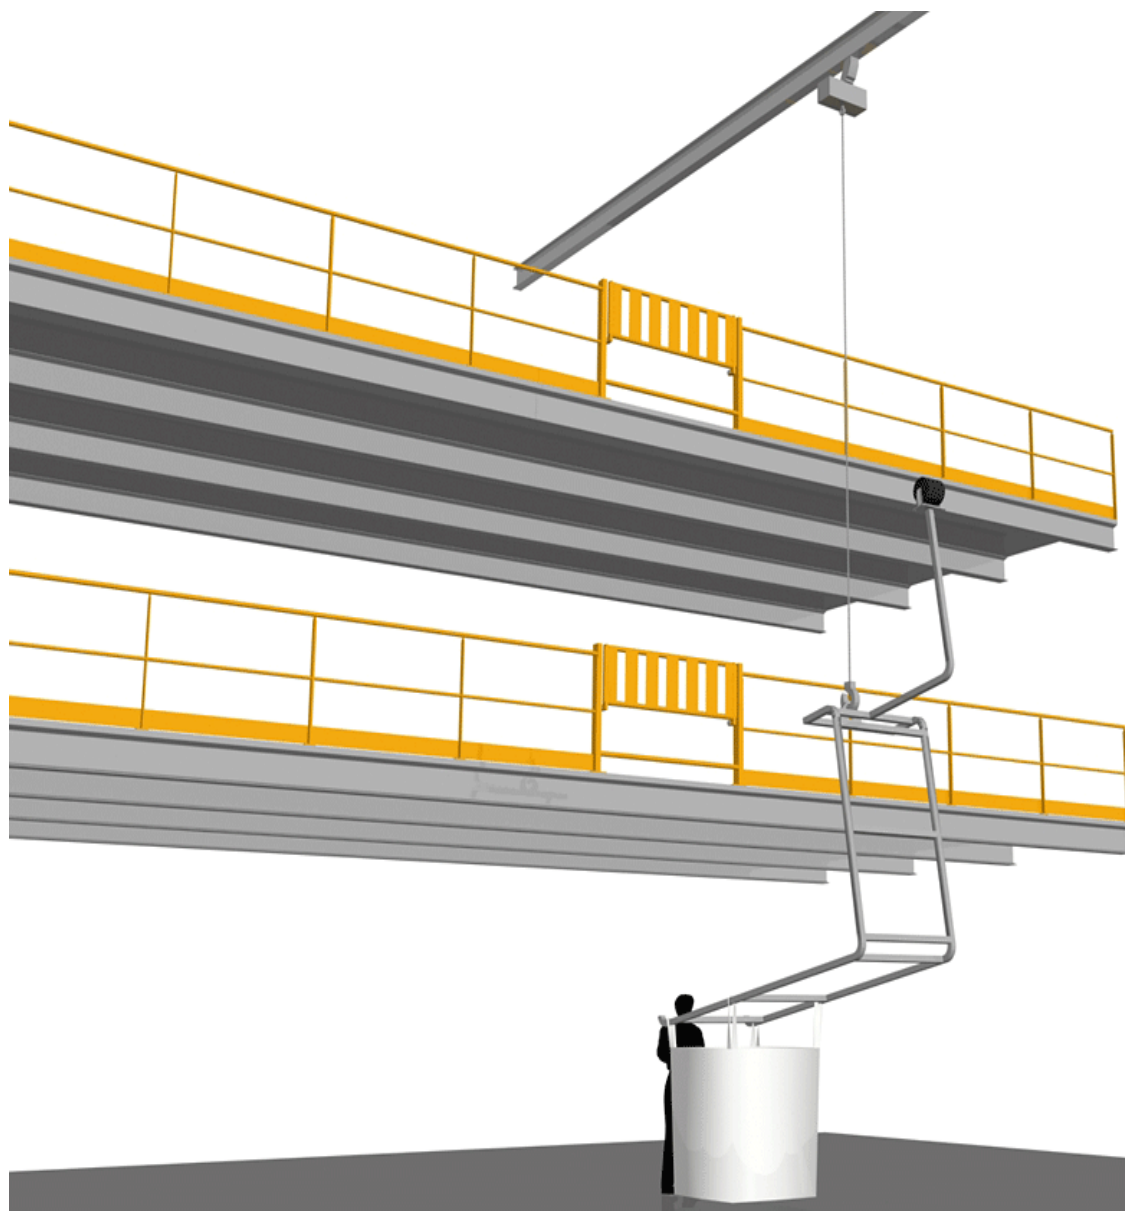

Cycle à retrouver sur www.cycles.vulu.eu

BAHOUT

20/30

16-06-26-20

Tél : 0033 (0)4 75 57 47 47

Fax : 0033 (0)4 75 57 06 13

www.sitieurope.com

SITI EUROPE • 22, rue Jules Guesde • F-26800 PORTES-LES-VALENCE

sitieurope@sitieurope.com