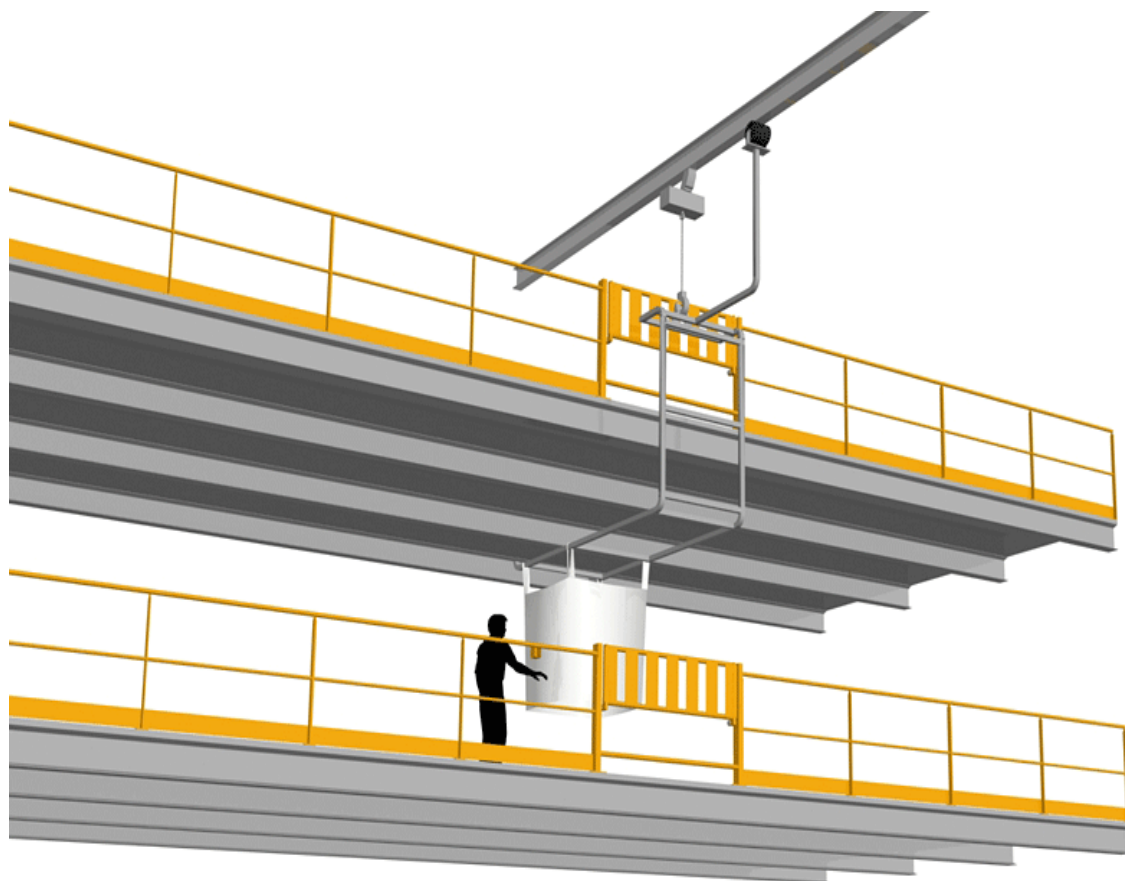

Cycle à retrouver sur www.cycles.vulu.eu

BAHOUT

16/30

16-06-26-16

Tél : 0033 (0)4 75 57 47 47

Fax : 0033 (0)4 75 57 06 13

www.sitieurope.com

SITI EUROPE • 22, rue Jules Guesde • F-26800 PORTES-LES-VALENCE

sitieurope@sitieurope.com