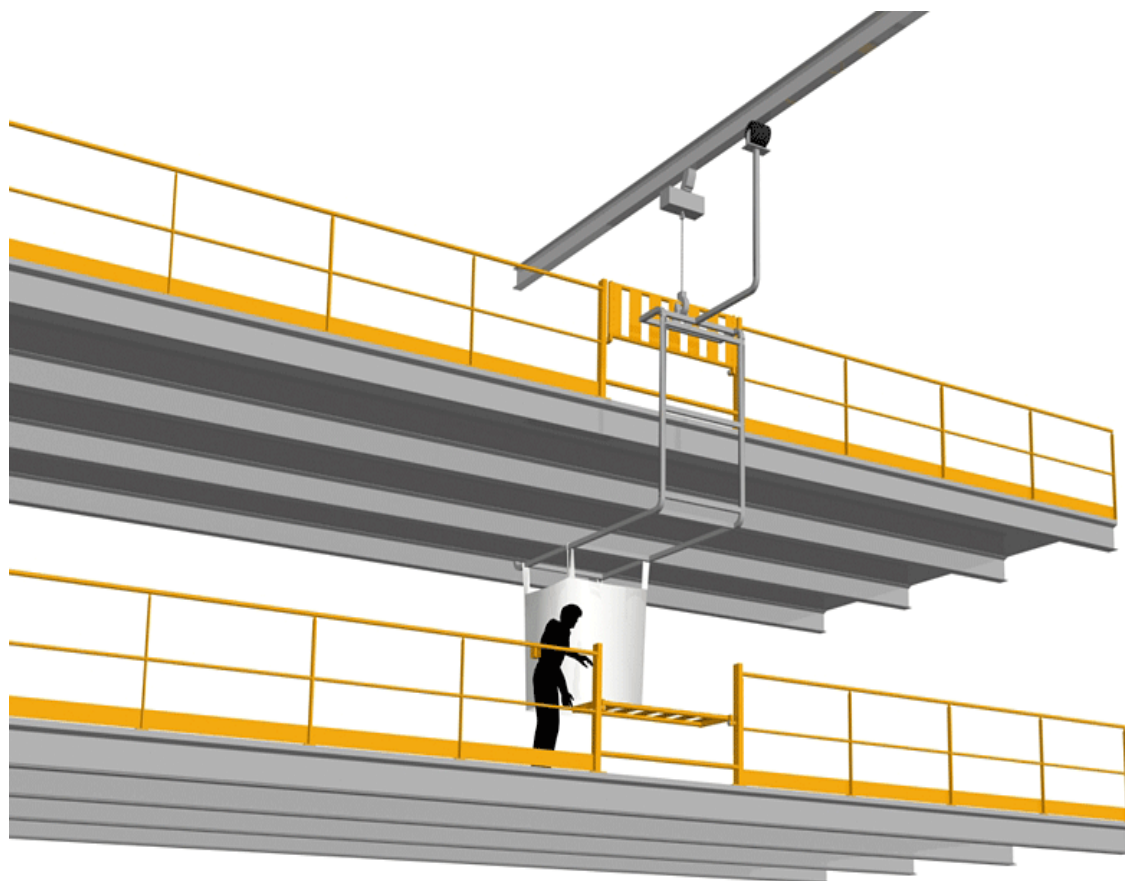

Cycle à retrouver sur www.cycles.vulu.eu

BAHOUT

17/30

16-06-26-17

Tél : 0033 (0)4 75 57 47 47

Fax : 0033 (0)4 75 57 06 13

www.sitieurope.com

SITI EUROPE • 22, rue Jules Guesde • F-26800 PORTES-LES-VALENCE