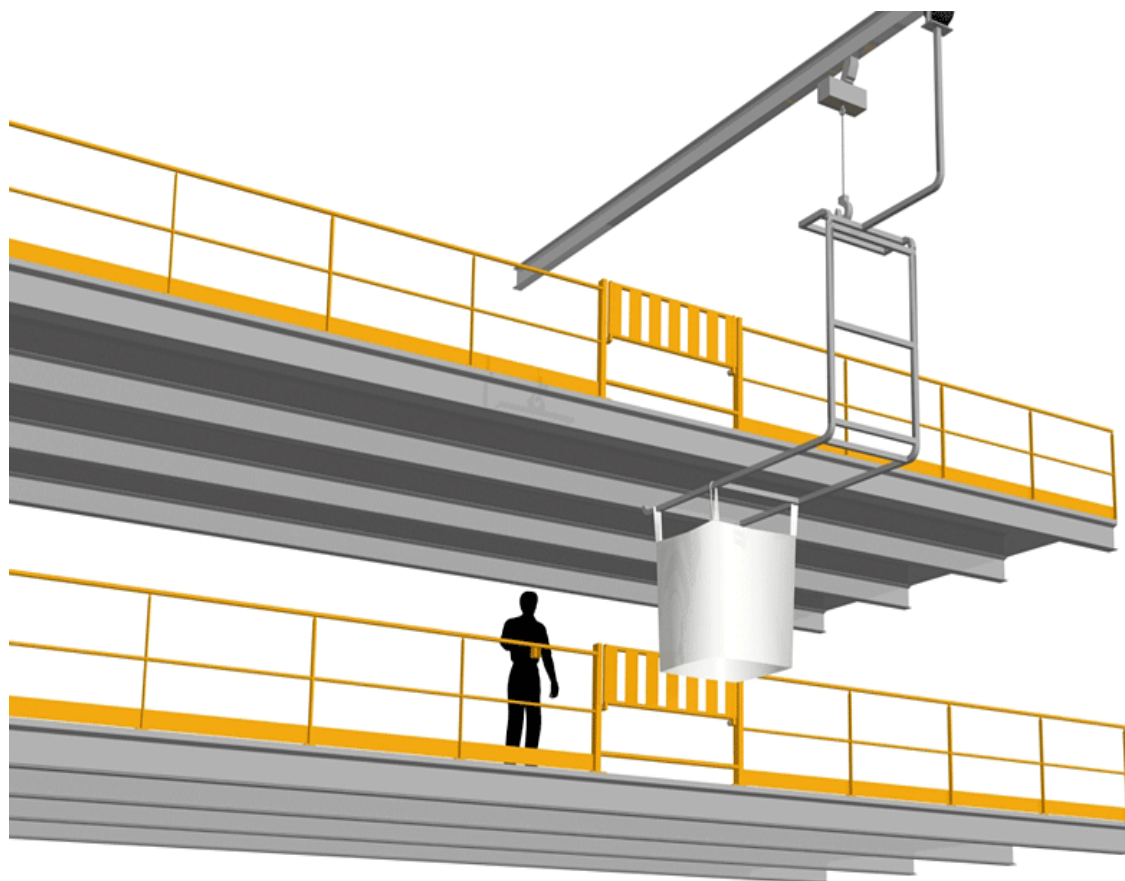

Cycle à retrouver sur www.cycles.vulu.eu

BAHOUT

18/30

16-06-26-18

Tél : 0033 (0)4 75 57 47 47

Fax : 0033 (0)4 75 57 06 13

www.sitieurope.com

SITI EUROPE • 22, rue Jules Guesde • F-26800 PORTES-LES-VALENCE

sitieurope@sitieurope.com