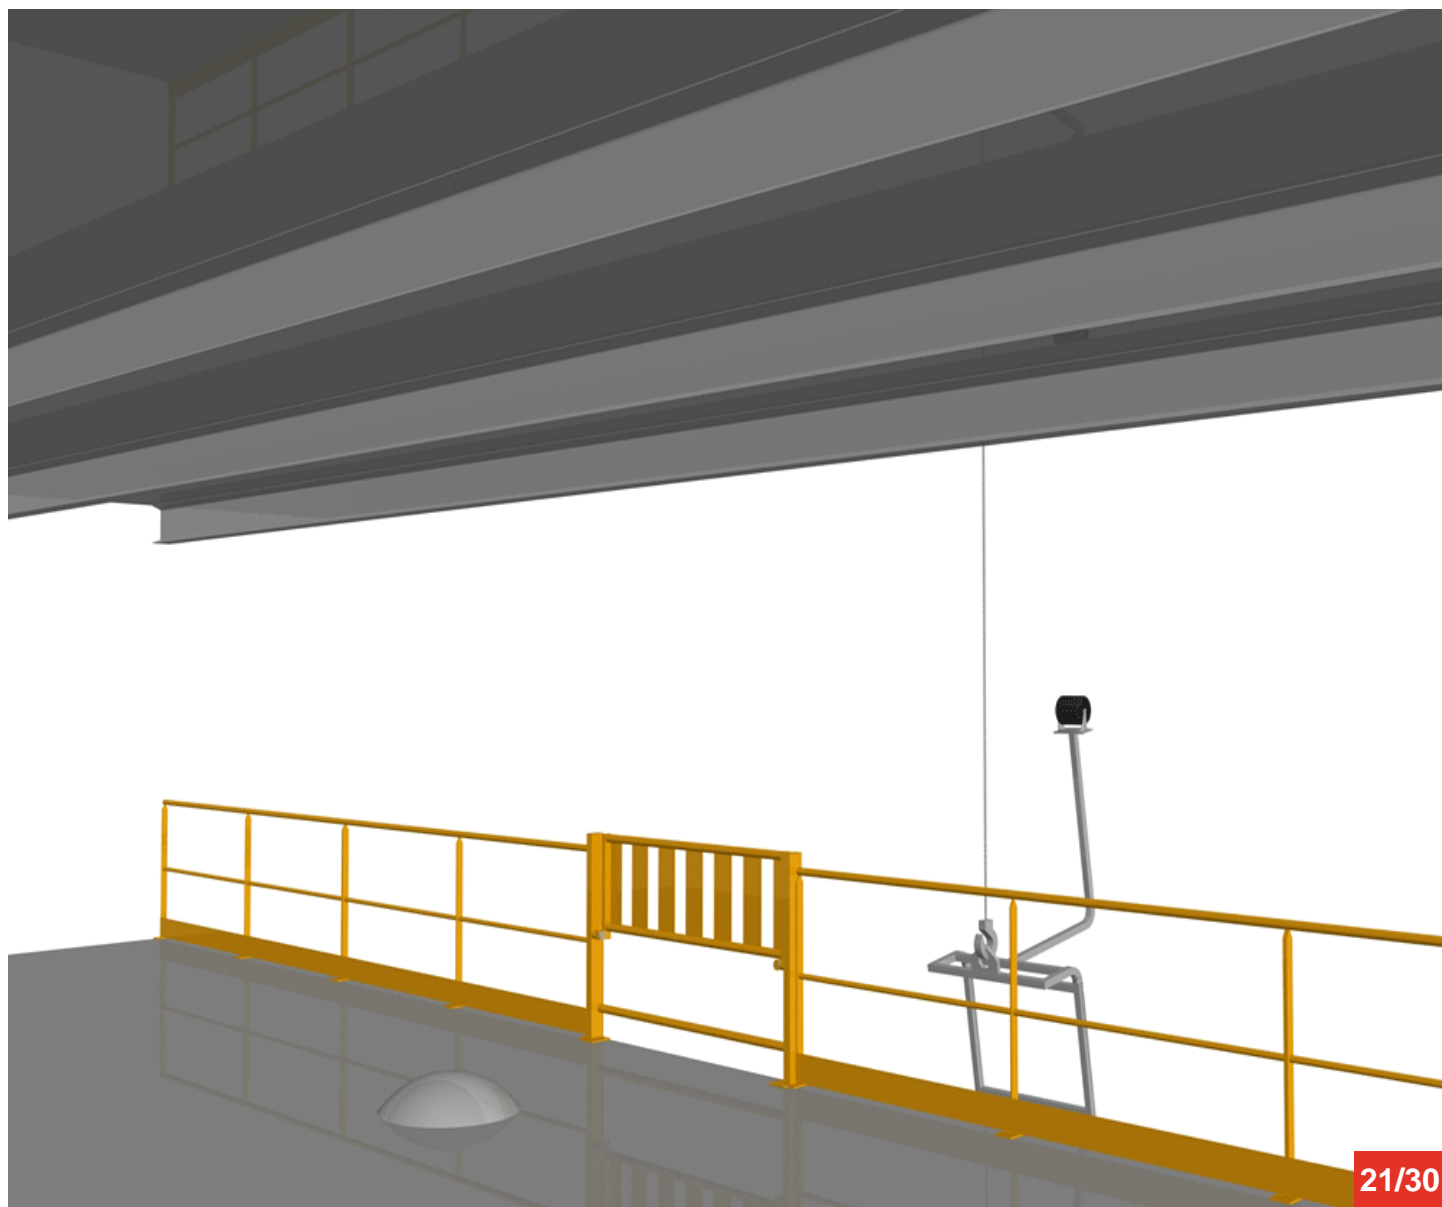

Fax : 0033 (0)4 75 57 06 13

www.sitieurope.com

SITI EUROPE • 22, rue Jules Guesde • F-26800 PORTES-LES-VALENCE

sitieurope@sitieurope.com

Cycle à retrouver sur www.cycles.vulu.eu

BAHOUT

Cycle à retrouver sur www.cycles.vulu.eu