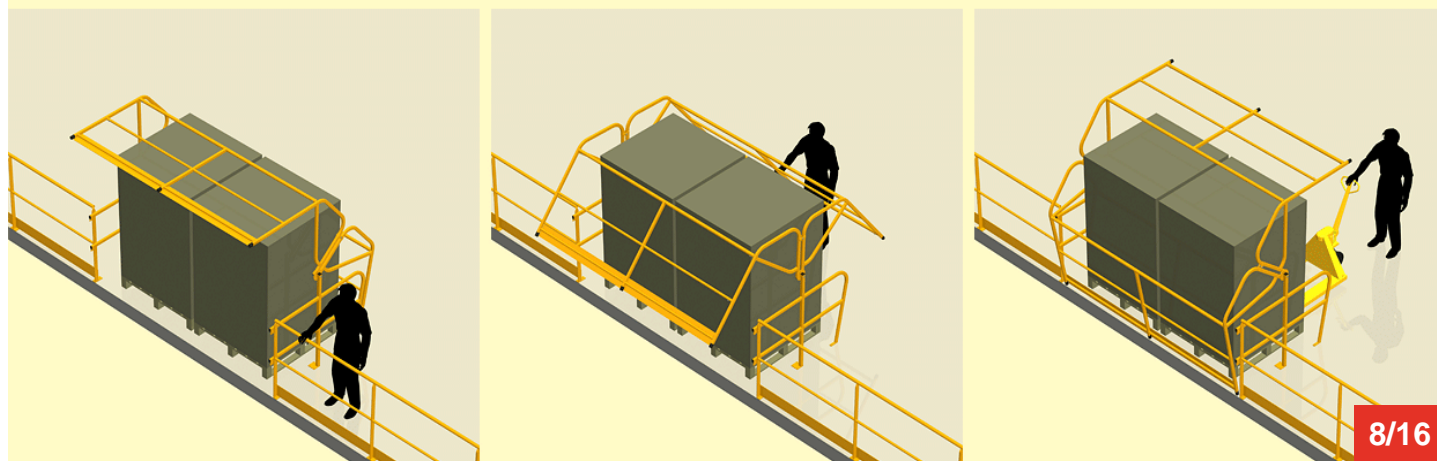

Cycle à retrouver sur www.cycles.vulu.eu

BARRIERE-ECLUSE R10 COTES