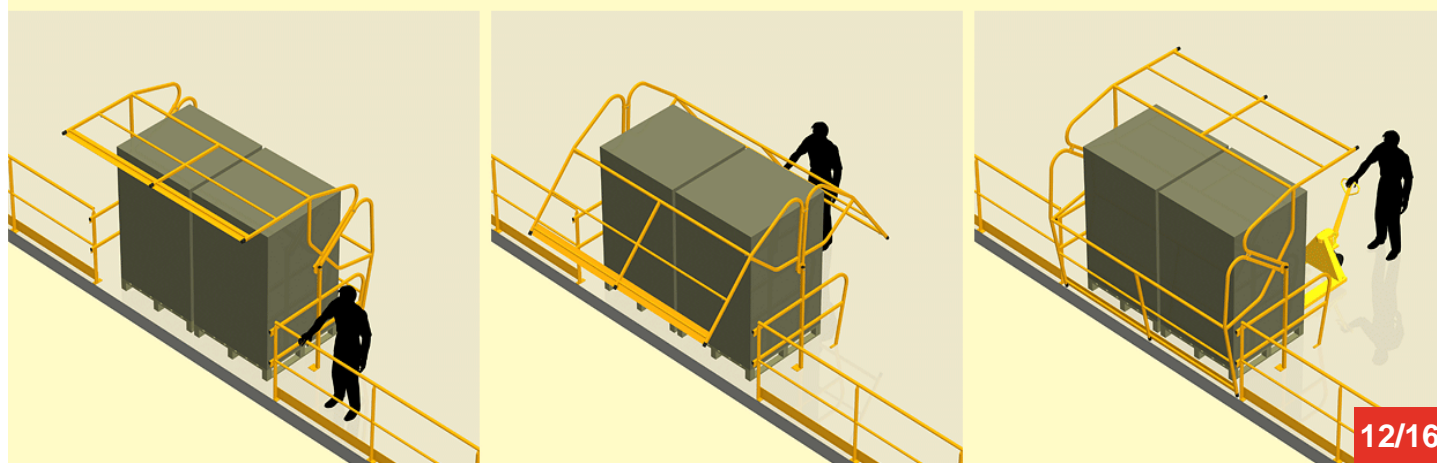

Cycle à retrouver sur www.cycles.vulu.eu

BARRIERE-ECLUSE R10 COTES