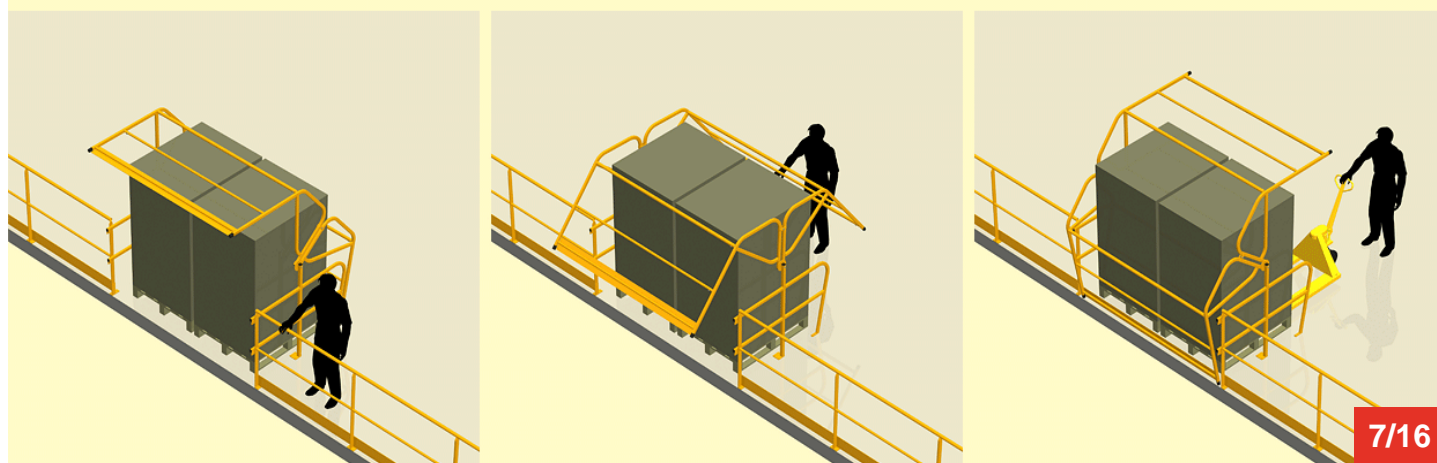

Cycle à retrouver sur www.cycles.vulu.eu

BARRIERE-ECLUSE R10 COTES

7/16

Tél : 0033 (0)4 75 57 47 47

Fax : 0033 (0)4 75 57 06 13

www.sitieurope.com

SITI EUROPE • 22, rue Jules Guesde • F-26800 PORTES-LES-VALENCE

sitieurope@sitieurope.com