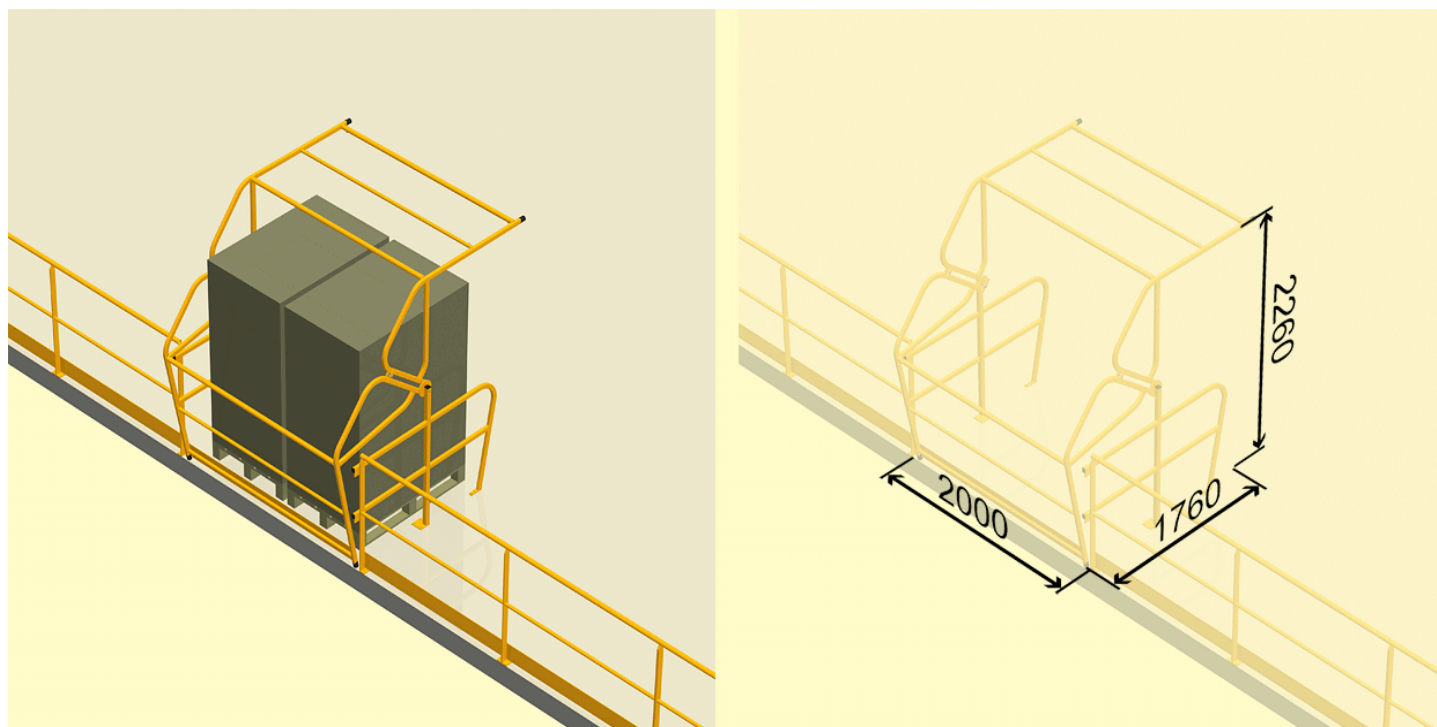

Cycle à retrouver sur www.cycles.vulu.eu

BARRIERE-ECLUSE R10 COTES

6/16

16-06-26-6

Tél : 0033 (0)4 75 57 47 47

Fax : 0033 (0)4 75 57 06 13

www.sitieurope.com

SITI EUROPE • 22, rue Jules Guesde • F-26800 PORTES-LES-VALENCE