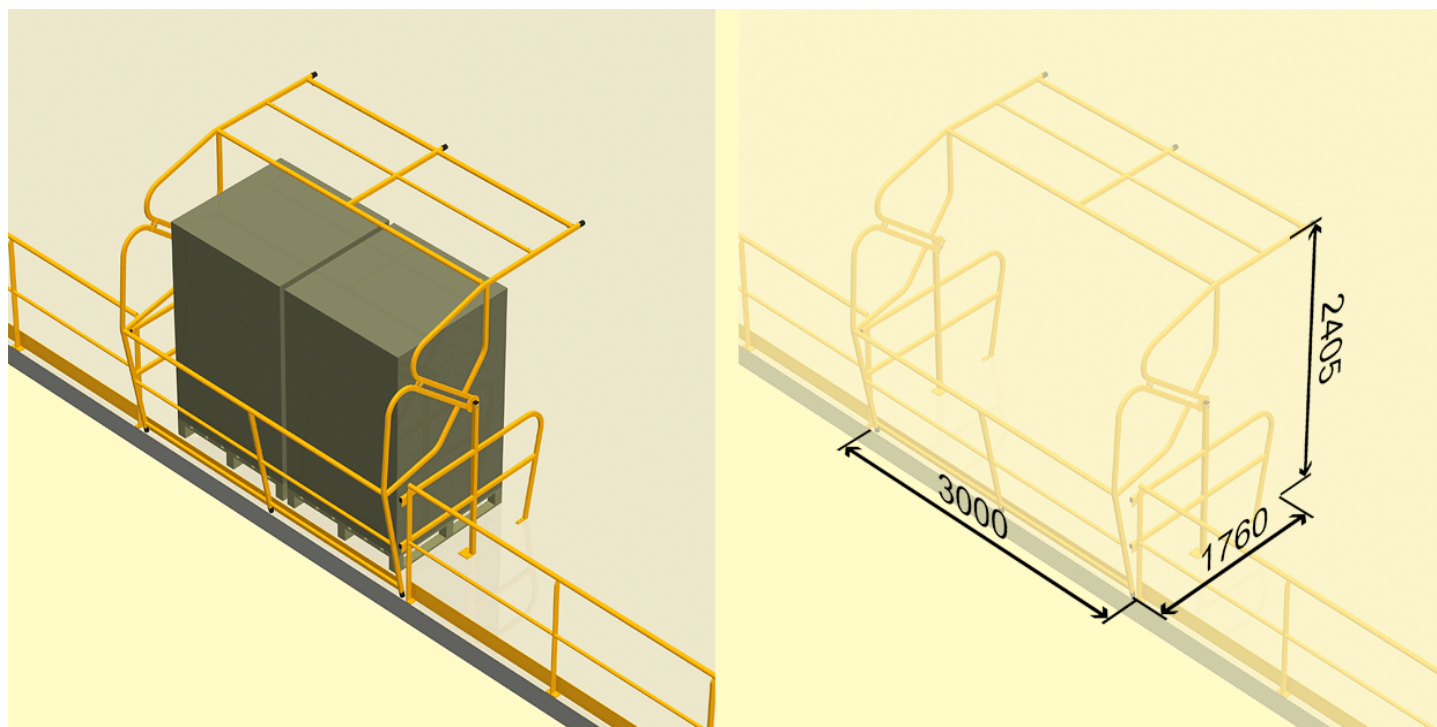

Cycle à retrouver sur www.cycles.vulu.eu

BARRIERE-ECLUSE R10 COTES