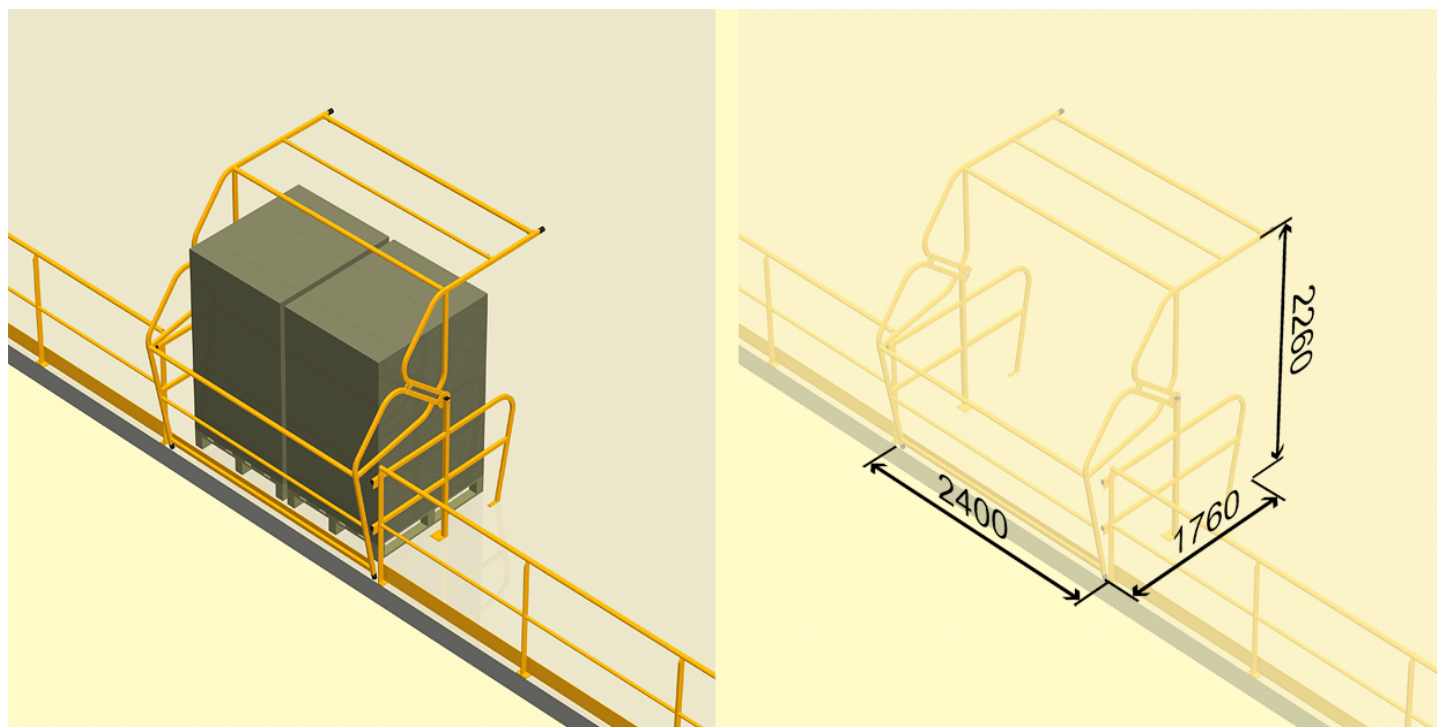

Cycle à retrouver sur www.cycles.vulu.eu

BARRIERE-ECLUSE R10 COTES

7/16

Tél : 0033 (0)4 75 57 47 47

Fax : 0033 (0)4 75 57 06 13

www.sitieurope.com

SITI EUROPE • 22, rue Jules Guesde • F-26800 PORTES-LES-VALENCE

sitieurope@sitieurope.com