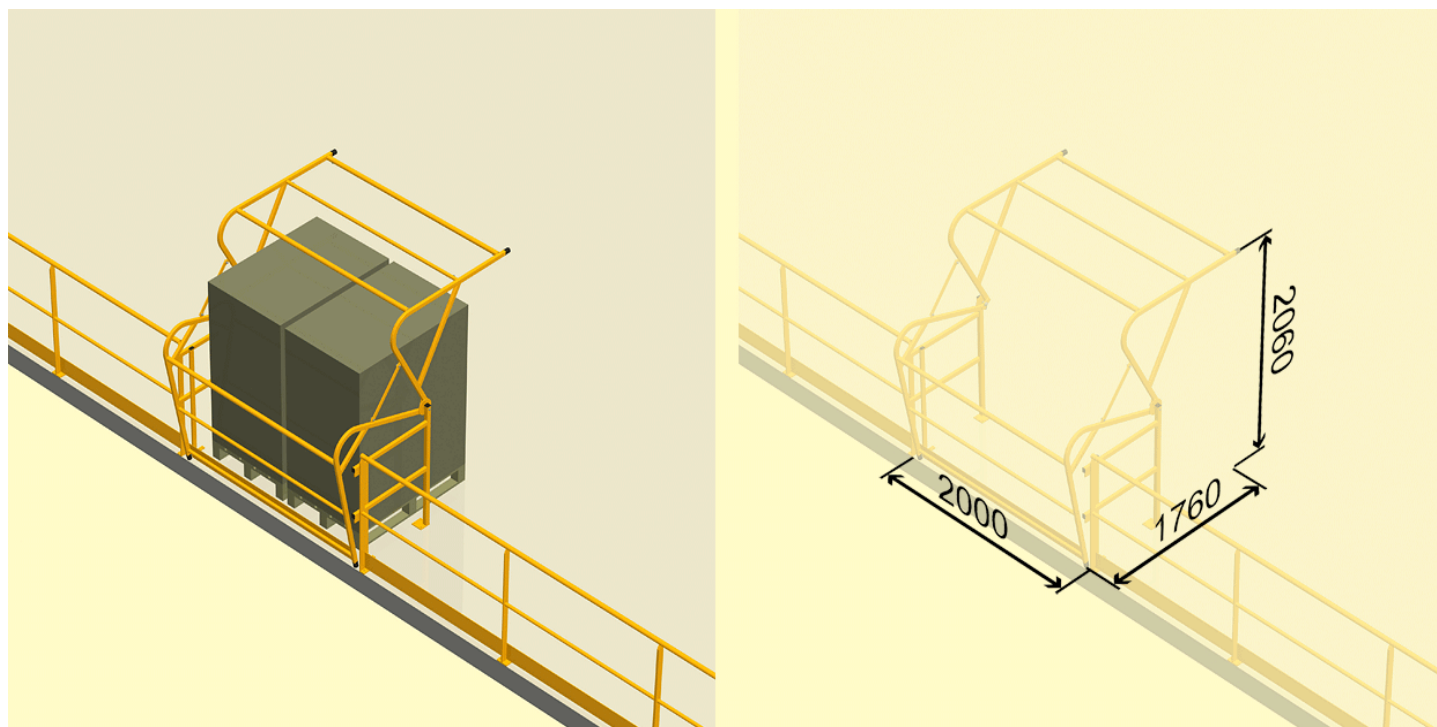

Cycle à retrouver sur www.cycles.vulu.eu

BARRIERE-ECLUSE R10 COTES