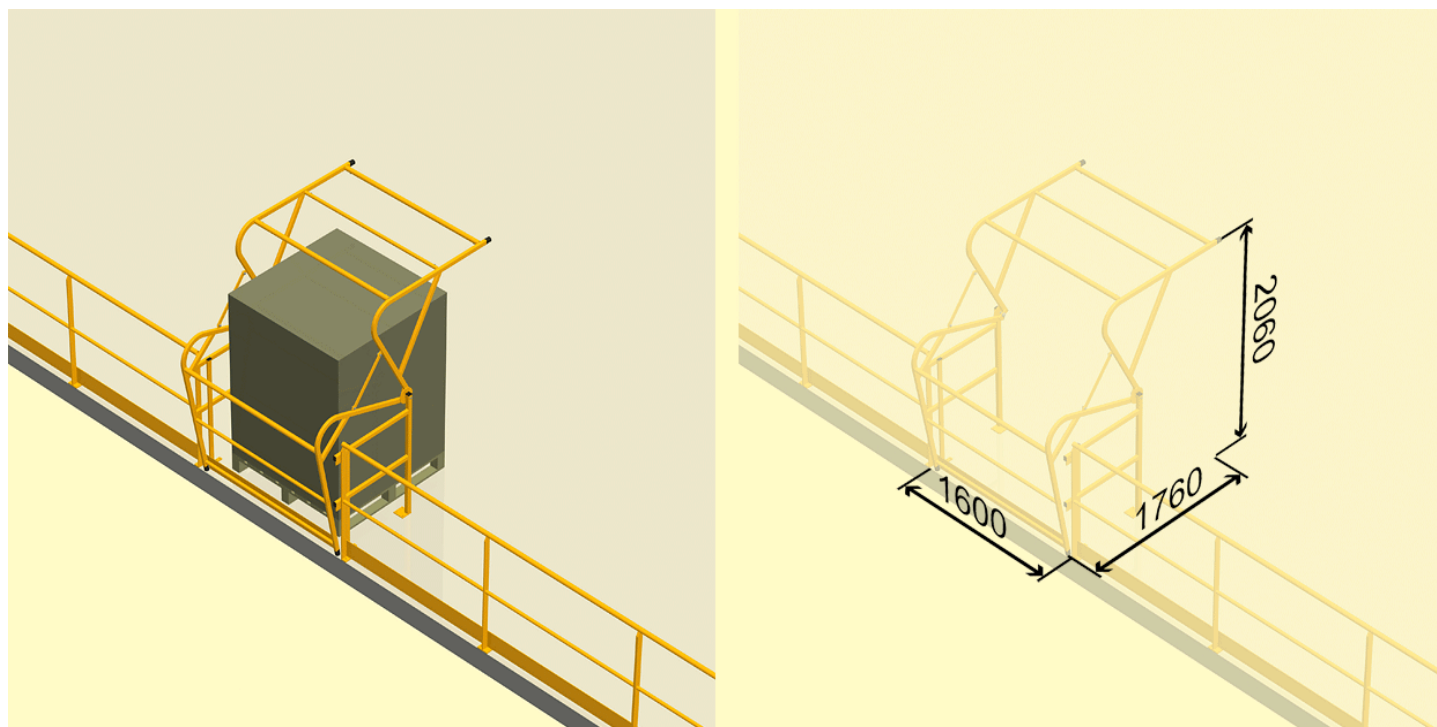

Cycle à retrouver sur www.cycles.vulu.eu

BARRIERE-ECLUSE R10 COTES

1/16

Tél : 0033 (0)4 75 57 47 47

Fax : 0033 (0)4 75 57 06 13

www.sitieurope.com

SITI EUROPE • 22, rue Jules Guesde • F-26800 PORTES-LES-VALENCE