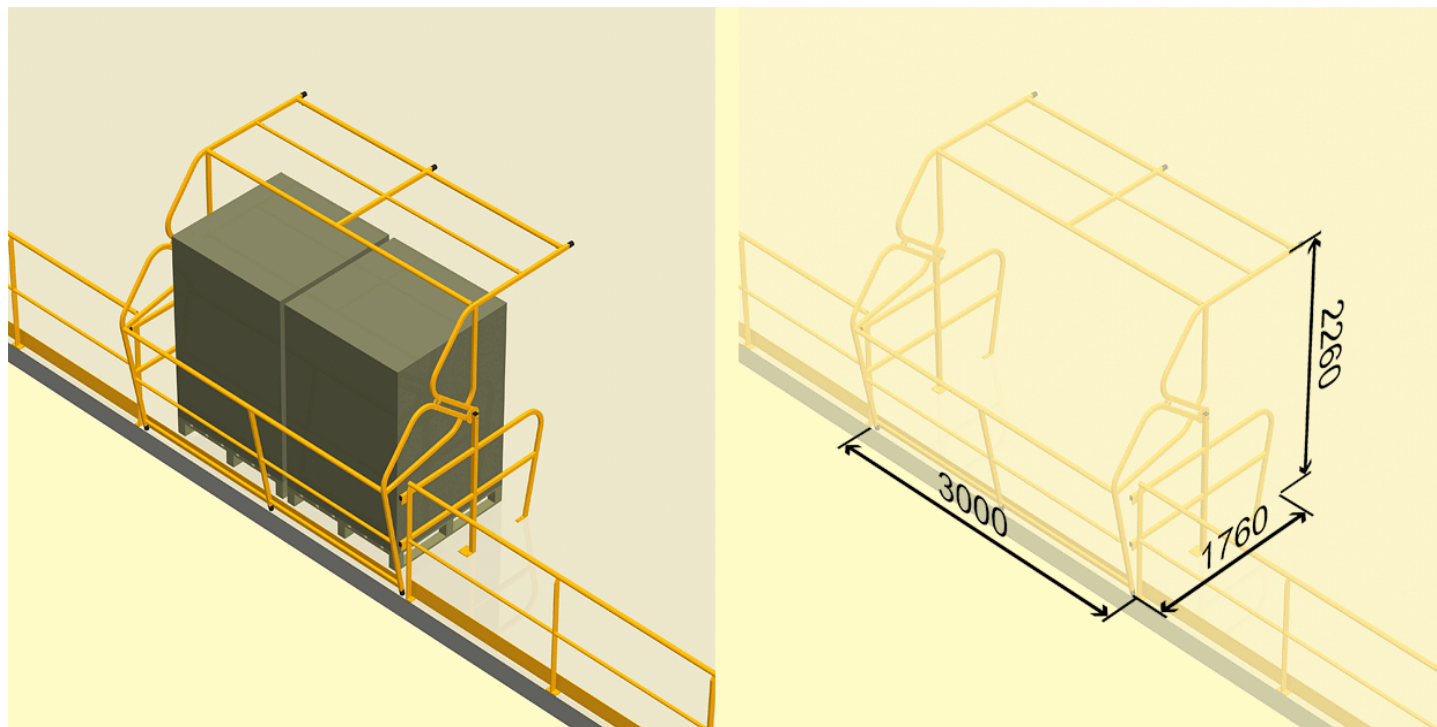

Cycle à retrouver sur www.cycles.vulu.eu

BARRIERE-ECLUSE R10 COTES