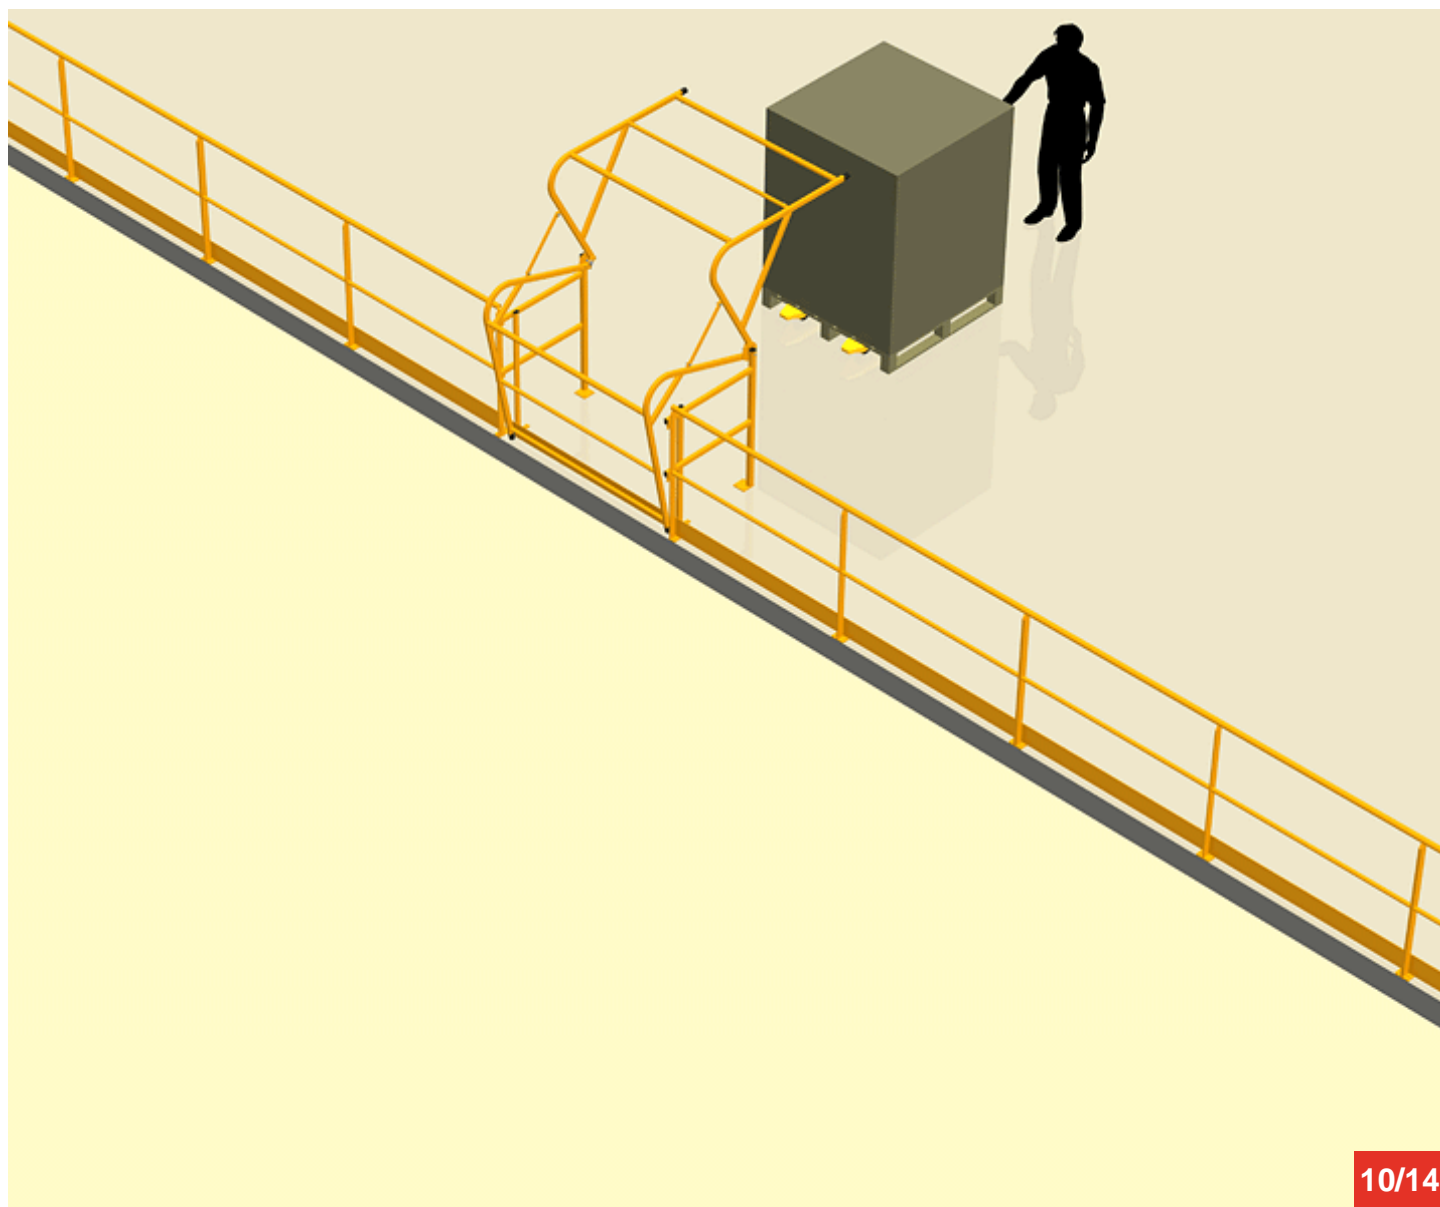

Cycle à retrouver sur www.cycles.vulu.eu

BARRIERE-ECLUSE R10

10/14