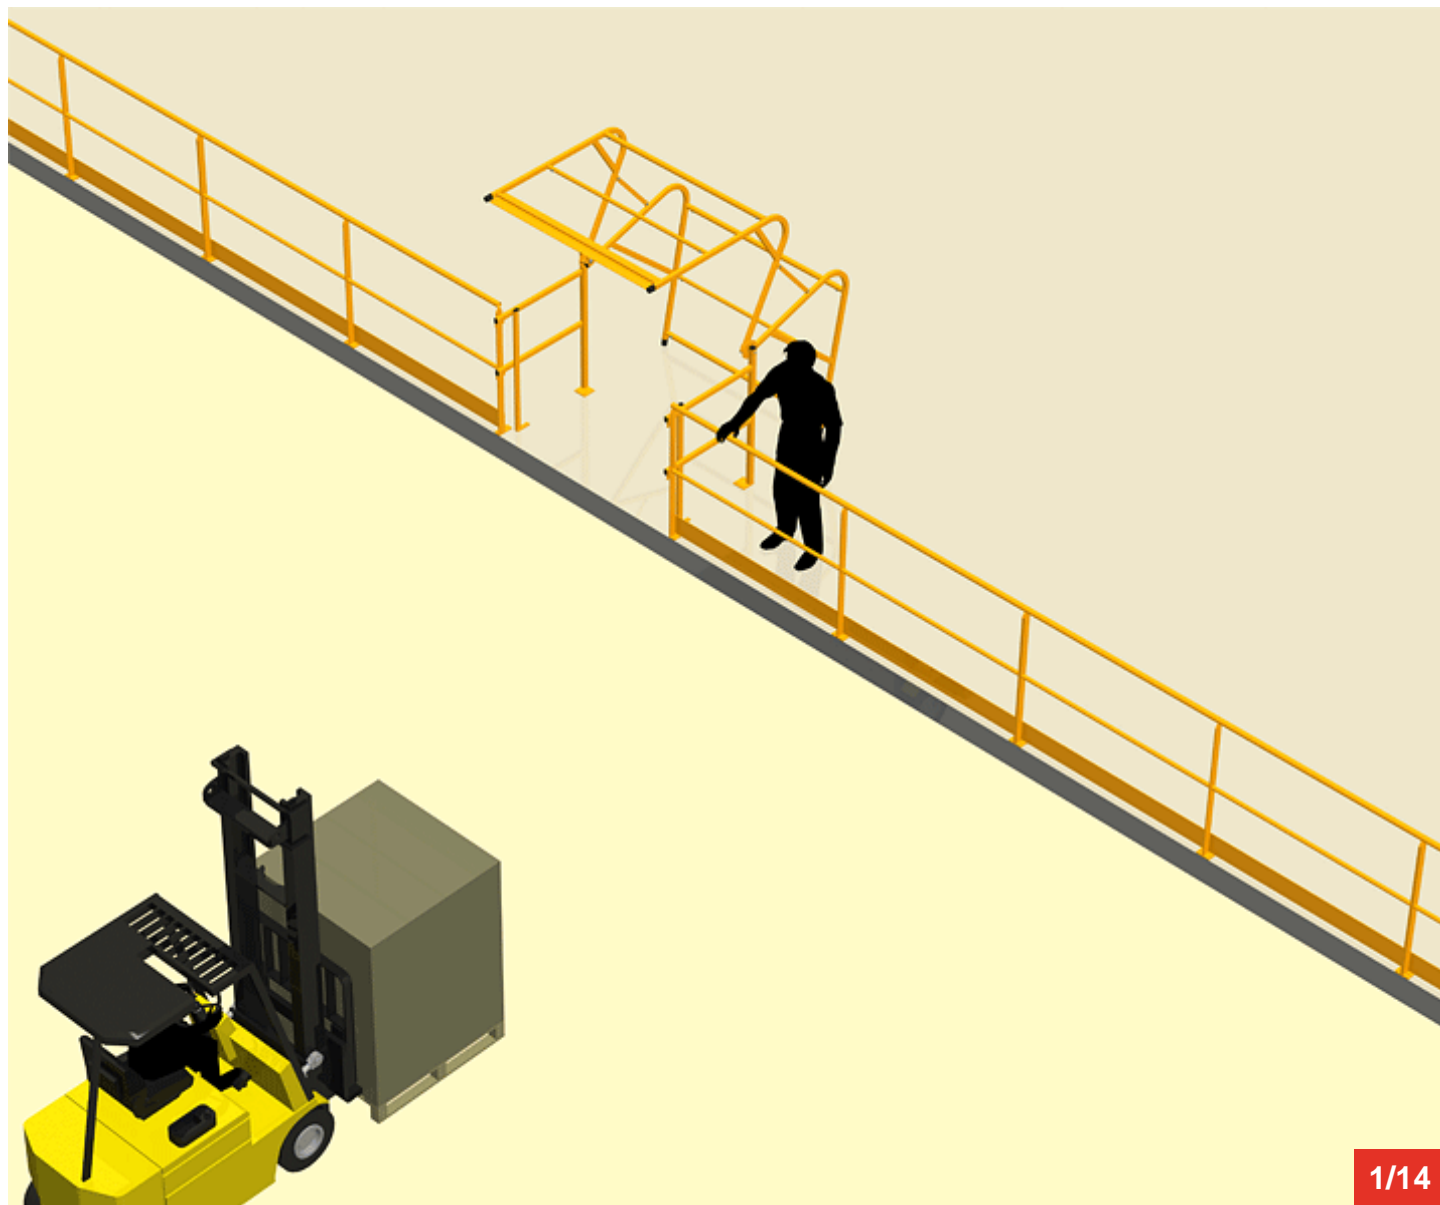

Cycle à retrouver sur www.cycles.vulu.eu

BARRIERE-ECLUSE R10

1/14

Tél : 0033 (0)4 75 57 47 47

Fax : 0033 (0)4 75 57 06 13

www.sitieurope.com

SITI EUROPE • 22, rue Jules Guesde • F-26800 PORTES-LES-VALENCE

sitieurope@sitieurope.com