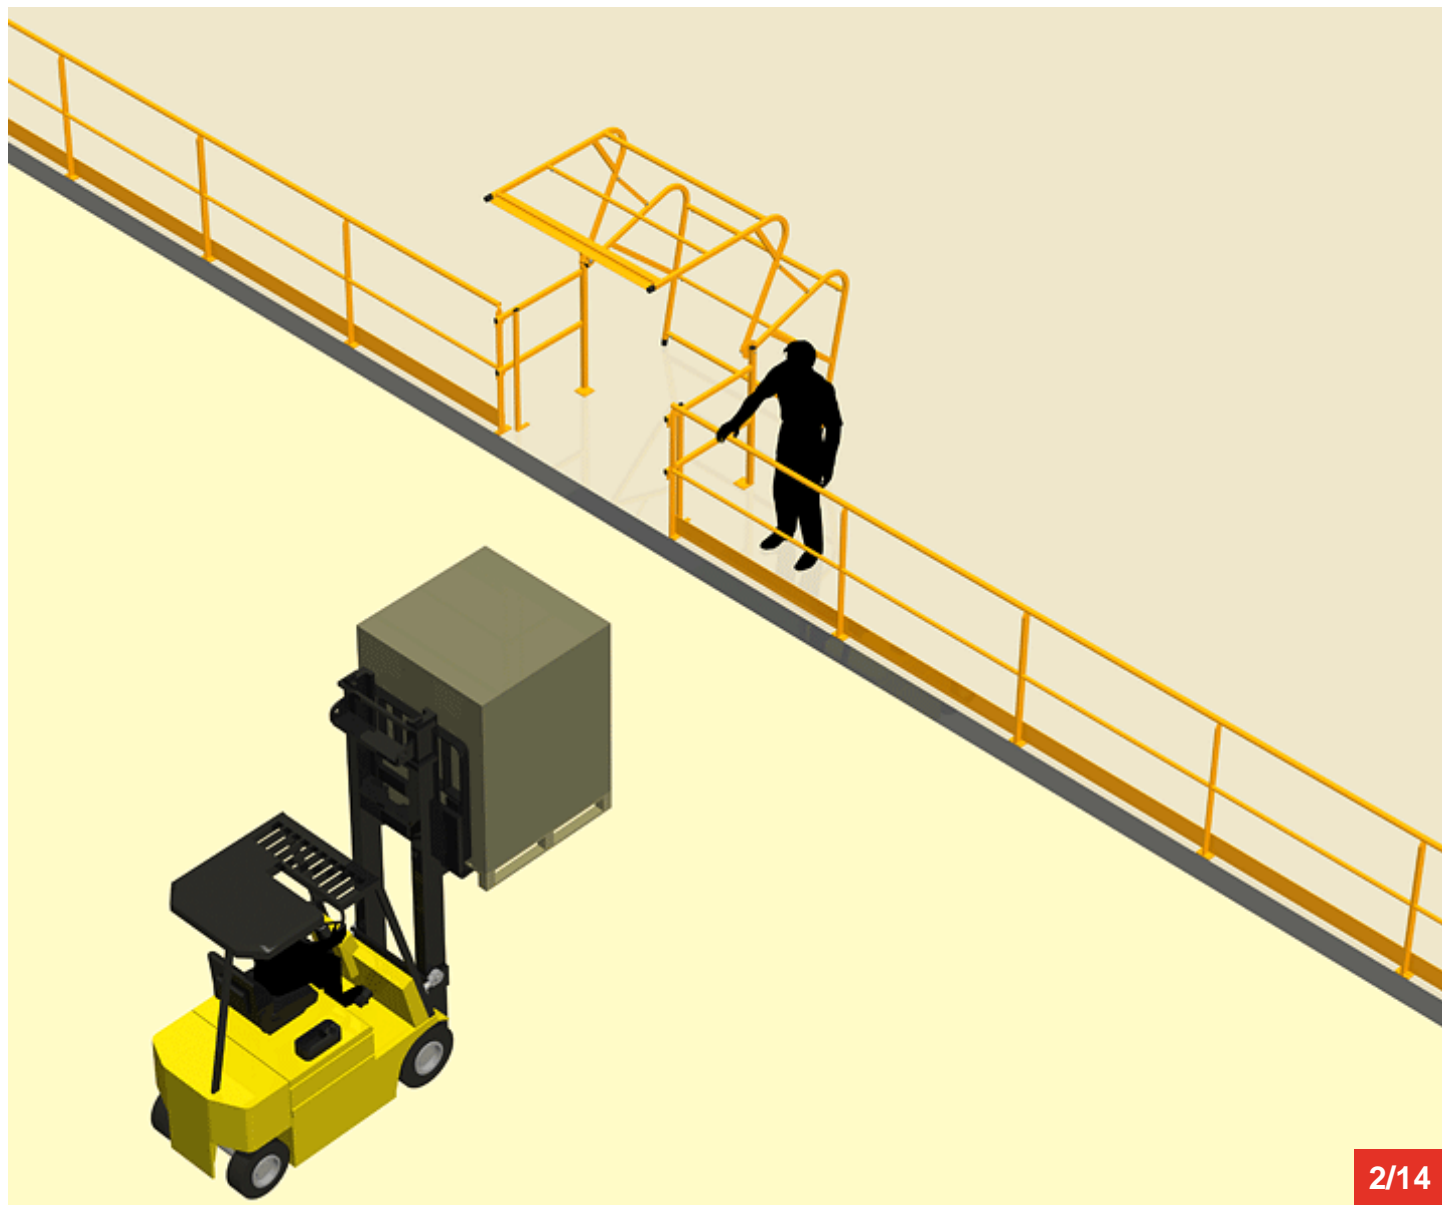

Cycle à retrouver sur www.cycles.vulu.eu

BARRIERE-ECLUSE R10

2/14

16-06-26-2

Tél : 0033 (0)4 75 57 47 47

Fax : 0033 (0)4 75 57 06 13

www.sitieurope.com

SITI EUROPE • 22, rue Jules Guesde • F-26800 PORTES-LES-VALENCE

sitieurope@sitieurope.com