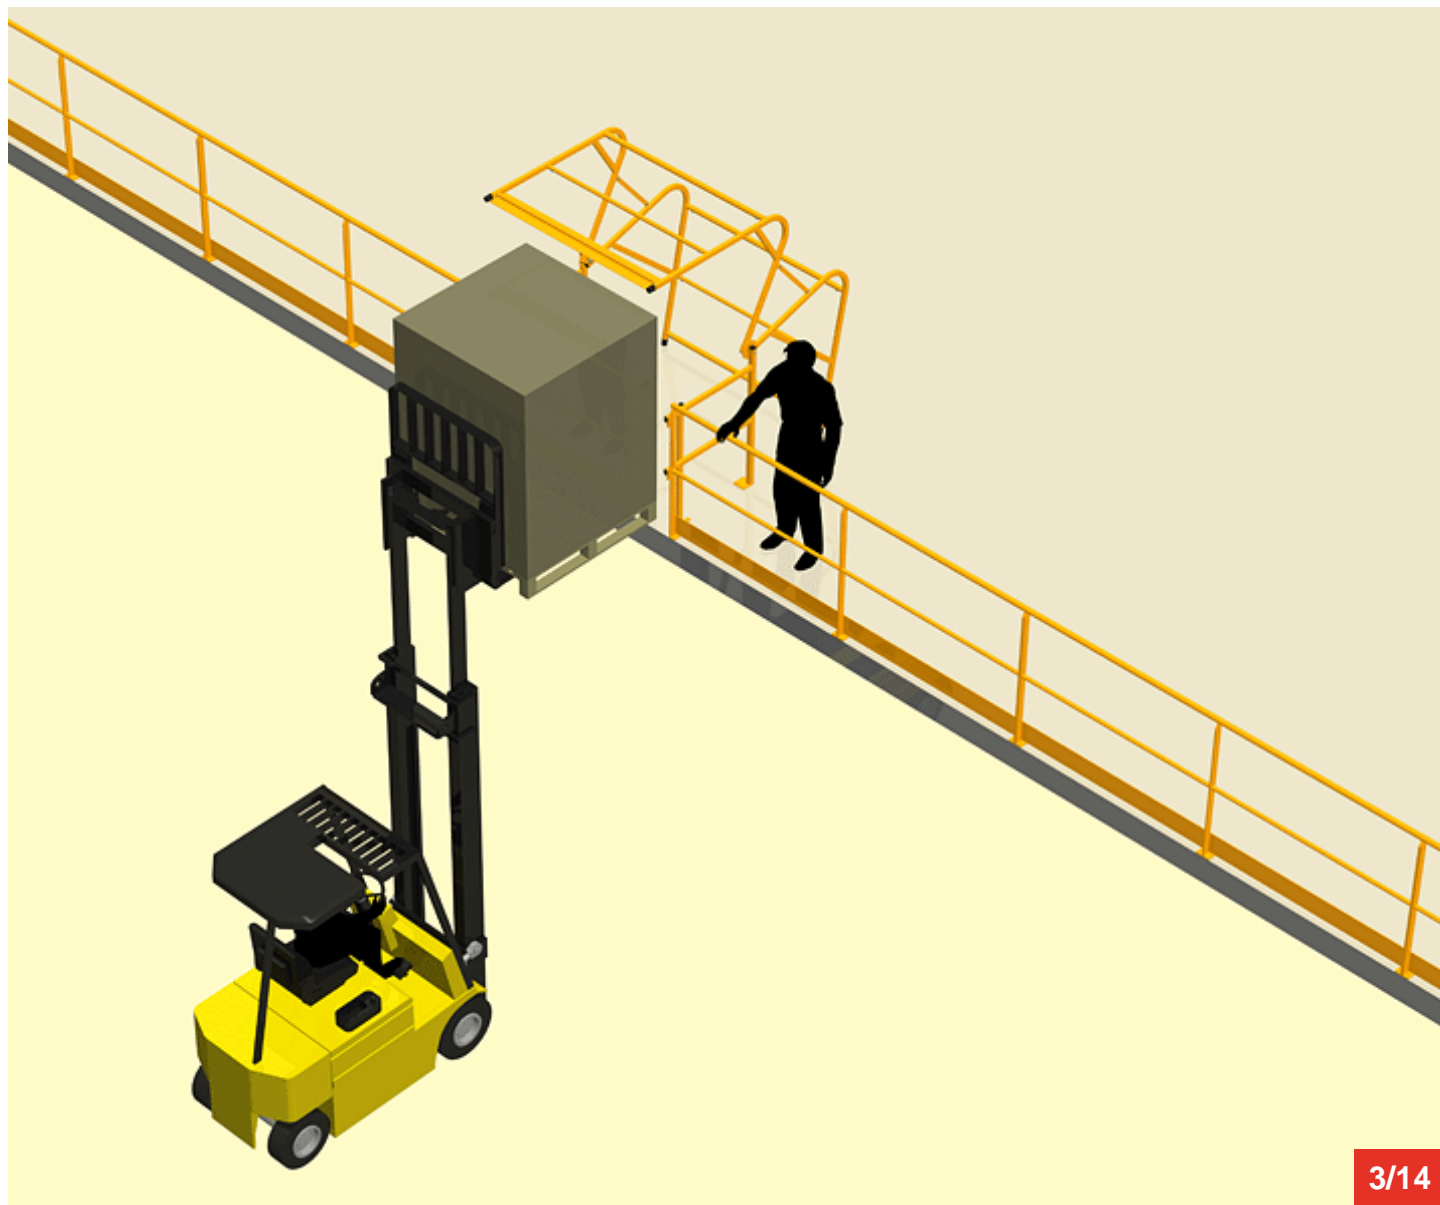

Cycle à retrouver sur www.cycles.vulu.eu

BARRIERE-ECLUSE R10

3/14