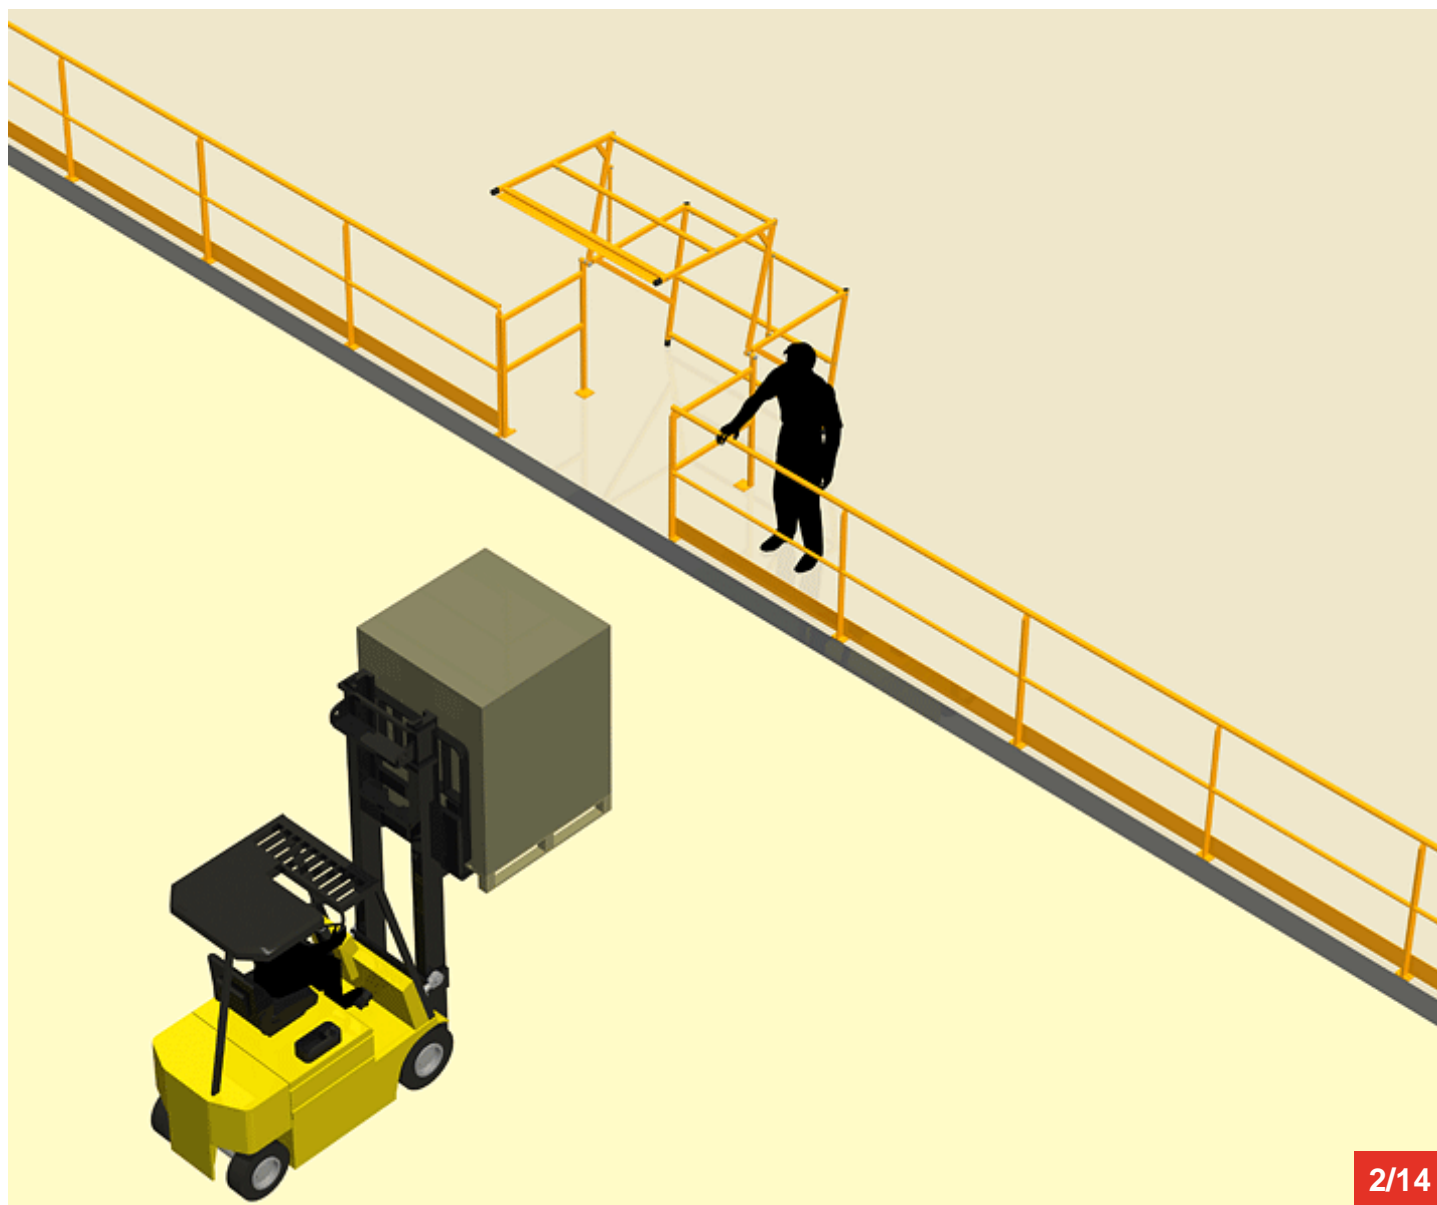

Cycle à retrouver sur www.cycles.vulu.eu

BARRIERE-ECLUSE 70

2/14

16-06-26-2

Tél : 0033 (0)4 75 57 47 47

Fax : 0033 (0)4 75 57 06 13

www.sitieurope.com

SITI EUROPE • 22, rue Jules Guesde • F-26800 PORTES-LES-VALENCE

sitieurope@sitieurope.com