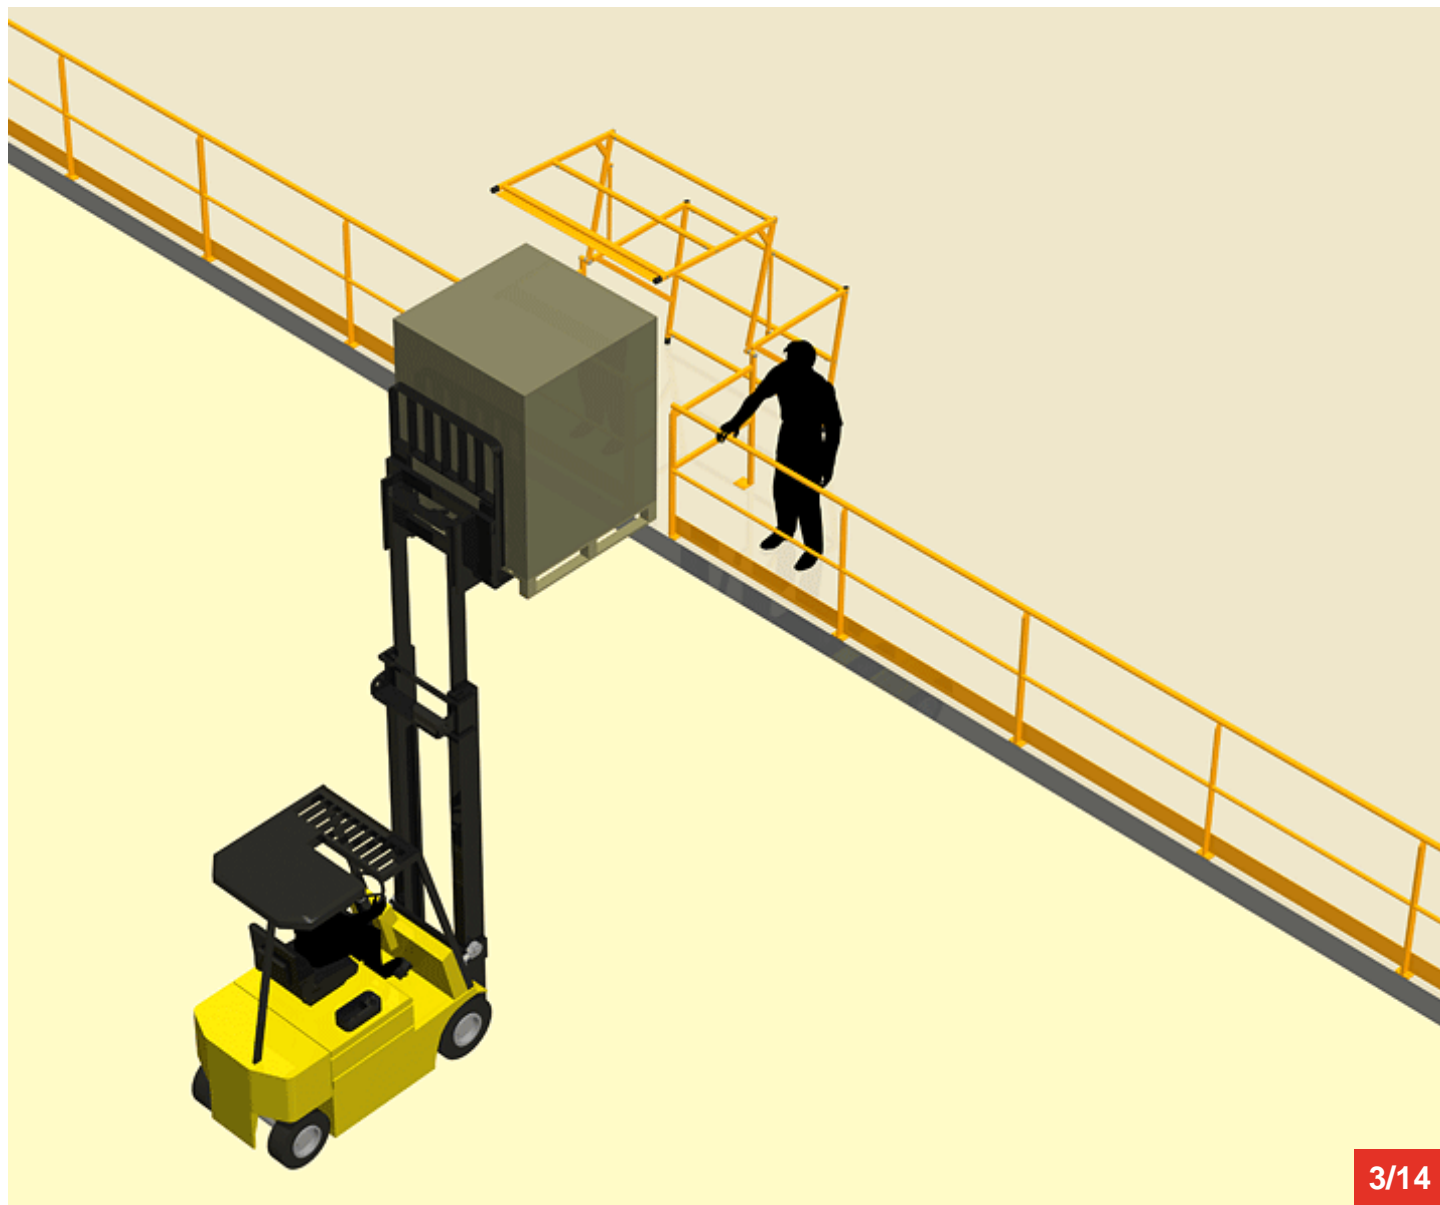

Cycle à retrouver sur www.cycles.vulu.eu

BARRIERE-ECLUSE 70

3/14