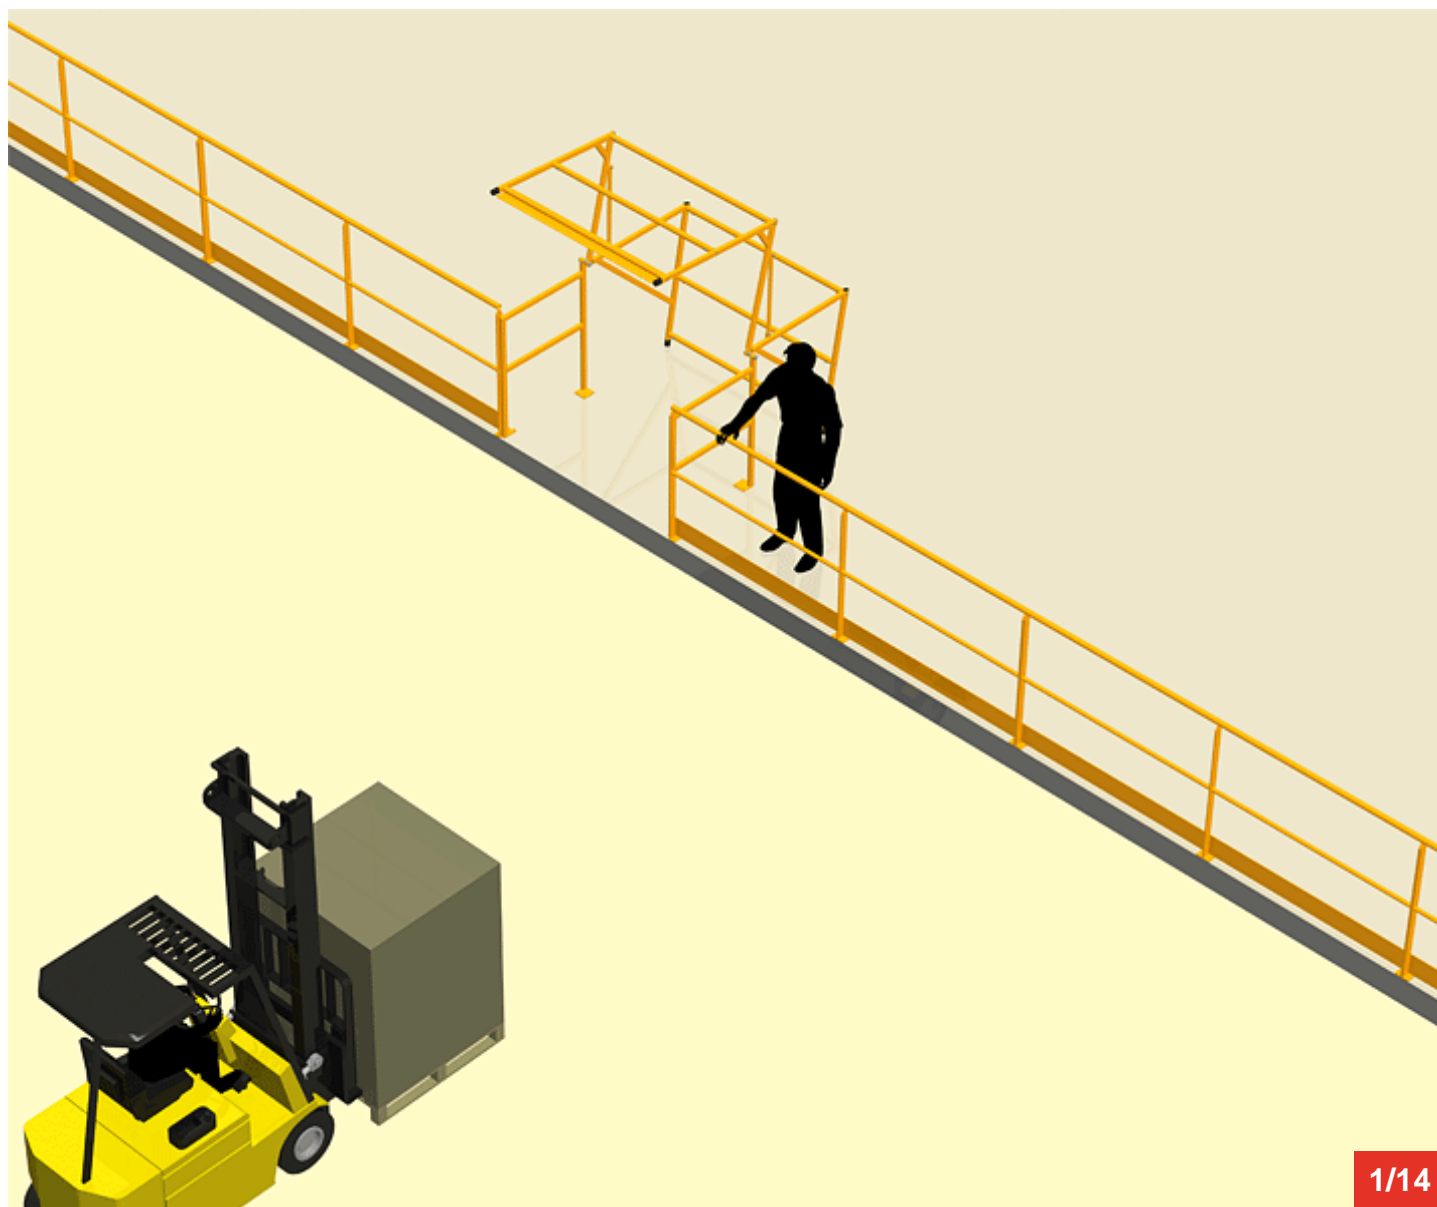

Cycle à retrouver sur www.cycles.vulu.eu

BARRIERE-ECLUSE 70

1/14

Tél : 0033 (0)4 75 57 47 47

Fax : 0033 (0)4 75 57 06 13

www.sitieurope.com

SITI EUROPE • 22, rue Jules Guesde • F-26800 PORTES-LES-VALENCE

sitieurope@sitieurope.com