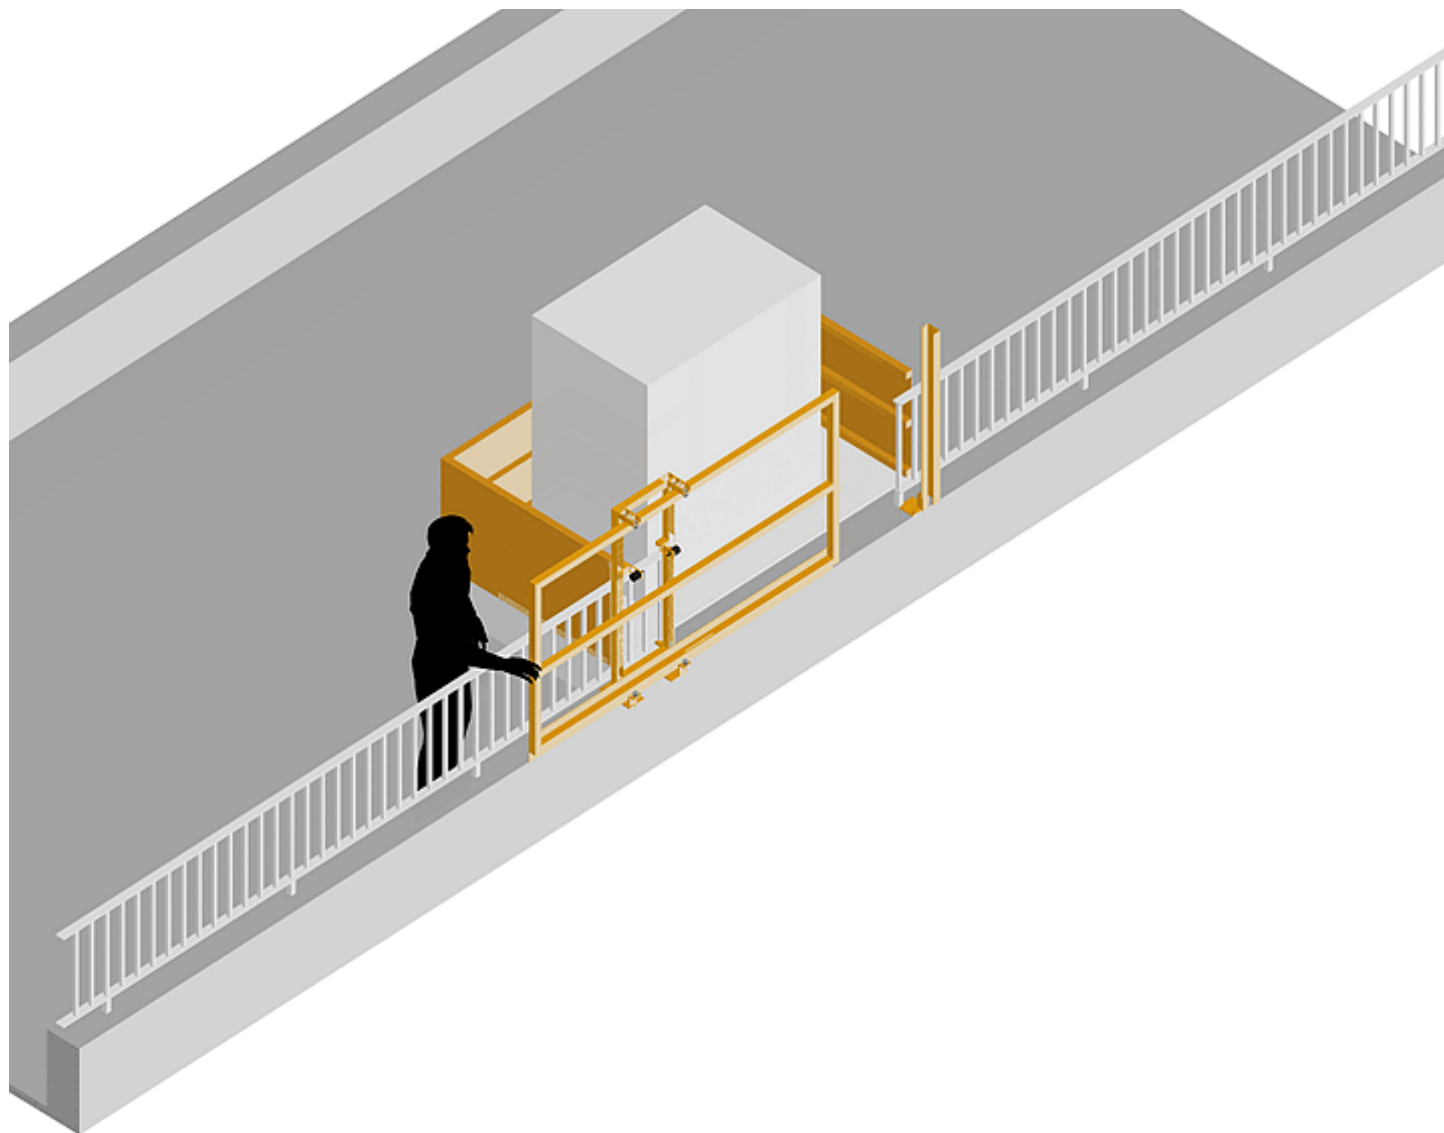

Cycle à retrouver sur www.cycles.vulu.eu

BARRIERE-ECLUSE 53 SVD

3/6

Tél : 0033 (0)4 75 57 47 47

Fax : 0033 (0)4 75 57 06 13

www.sitieurope.com

SITI EUROPE • 22, rue Jules Guesde • F-26800 PORTES-LES-VALENCE

sitieurope@sitieurope.com