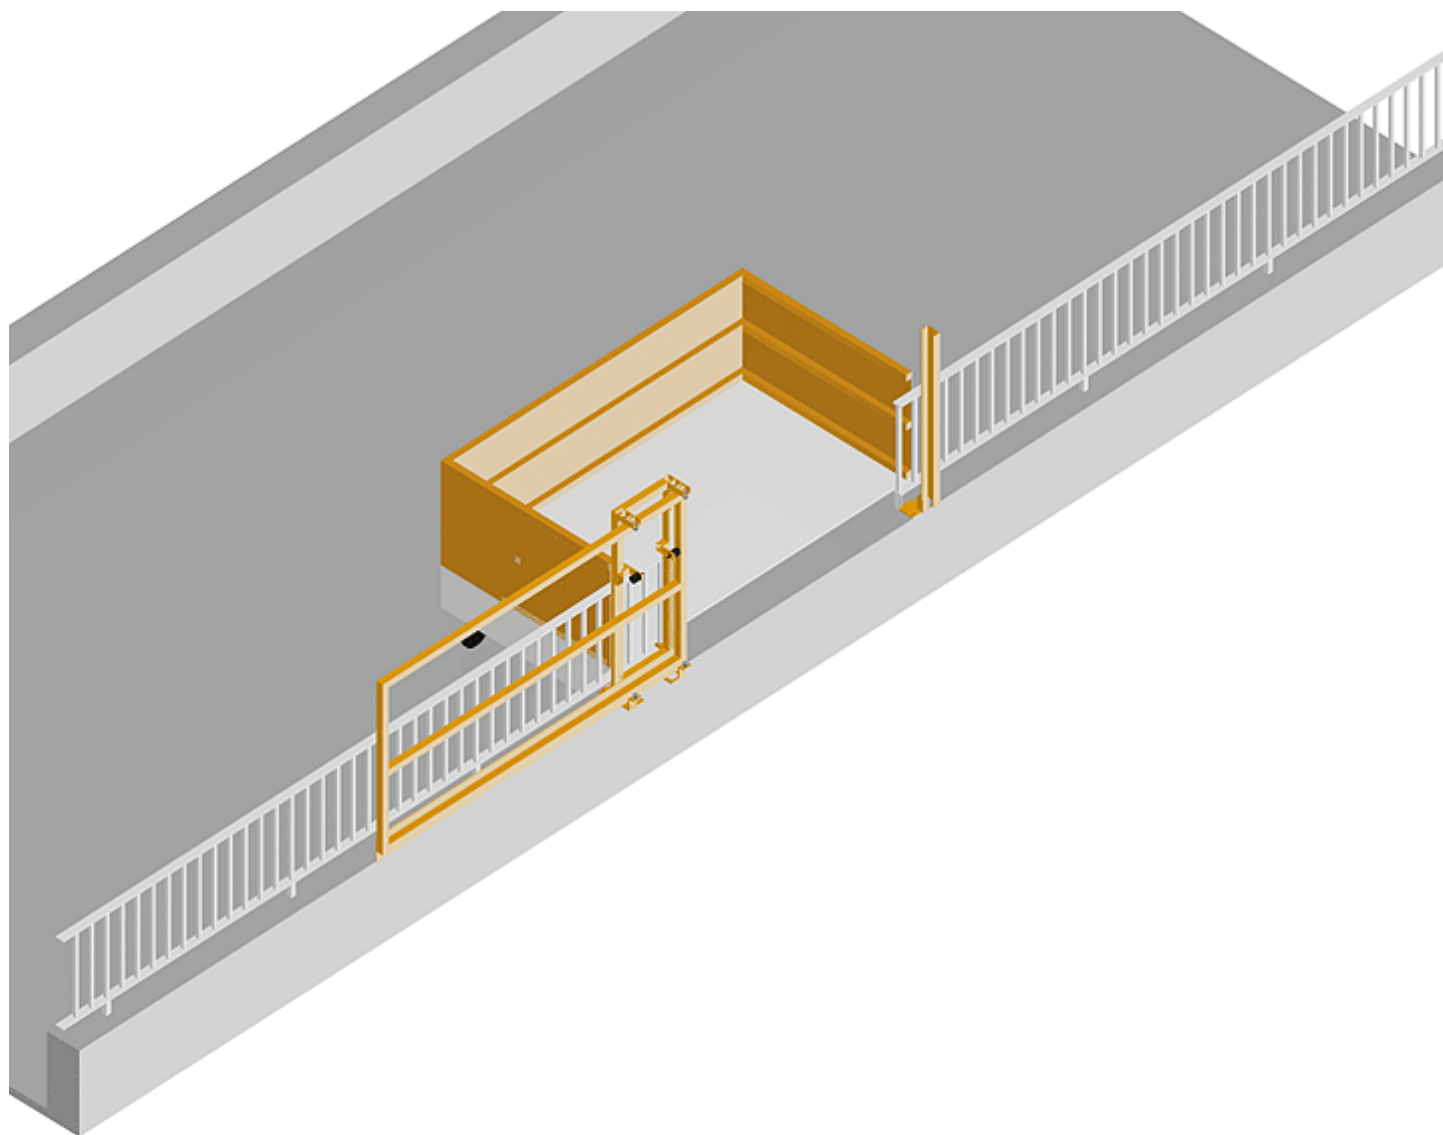

sitieurope@sitieurope.com

Cycle à retrouver sur www.cycles.vulu.eu

BARRIERE-ECLUSE 53 SVD

Cycle à retrouver sur www.cycles.vulu.eu

BARRIERE-ECLUSE 53 SVD

6/6

Tél : 0033 (0)4 75 57 47 47

Fax : 0033 (0)4 75 57 06 13