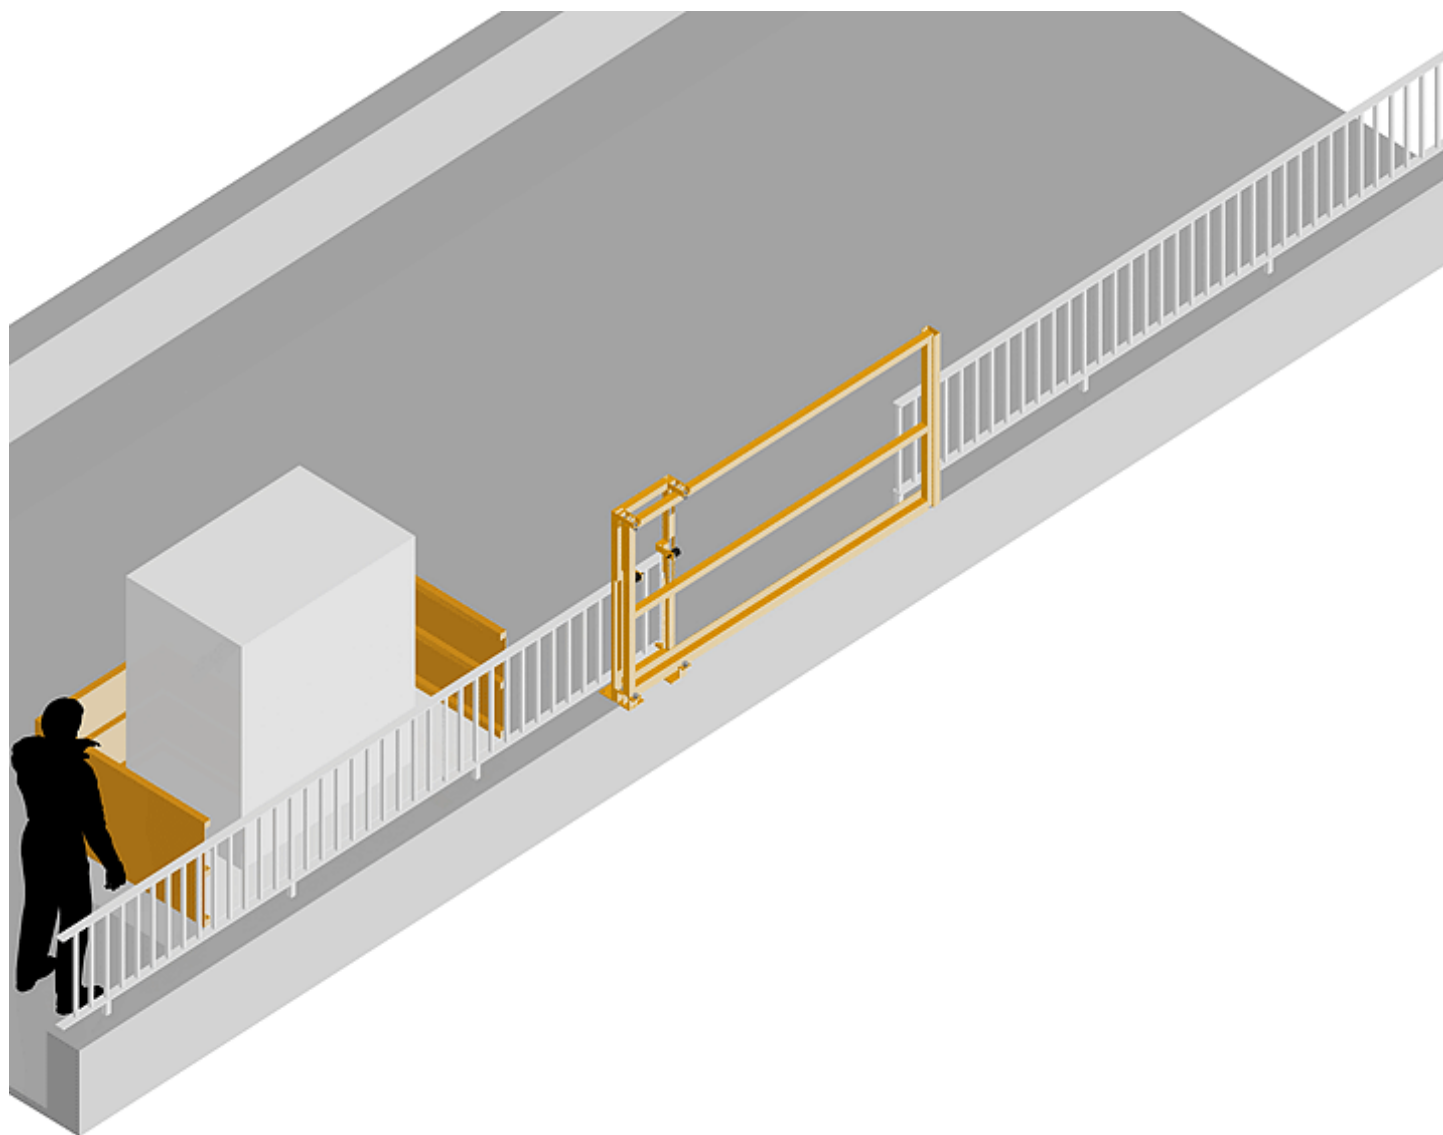

Cycle à retrouver sur www.cycles.vulu.eu

BARRIERE-ECLUSE 53 SVD

1/6

Tél : 0033 (0)4 75 57 47 47

Fax : 0033 (0)4 75 57 06 13

www.sitieurope.com

SITI EUROPE • 22, rue Jules Guesde • F-26800 PORTES-LES-VALENCE