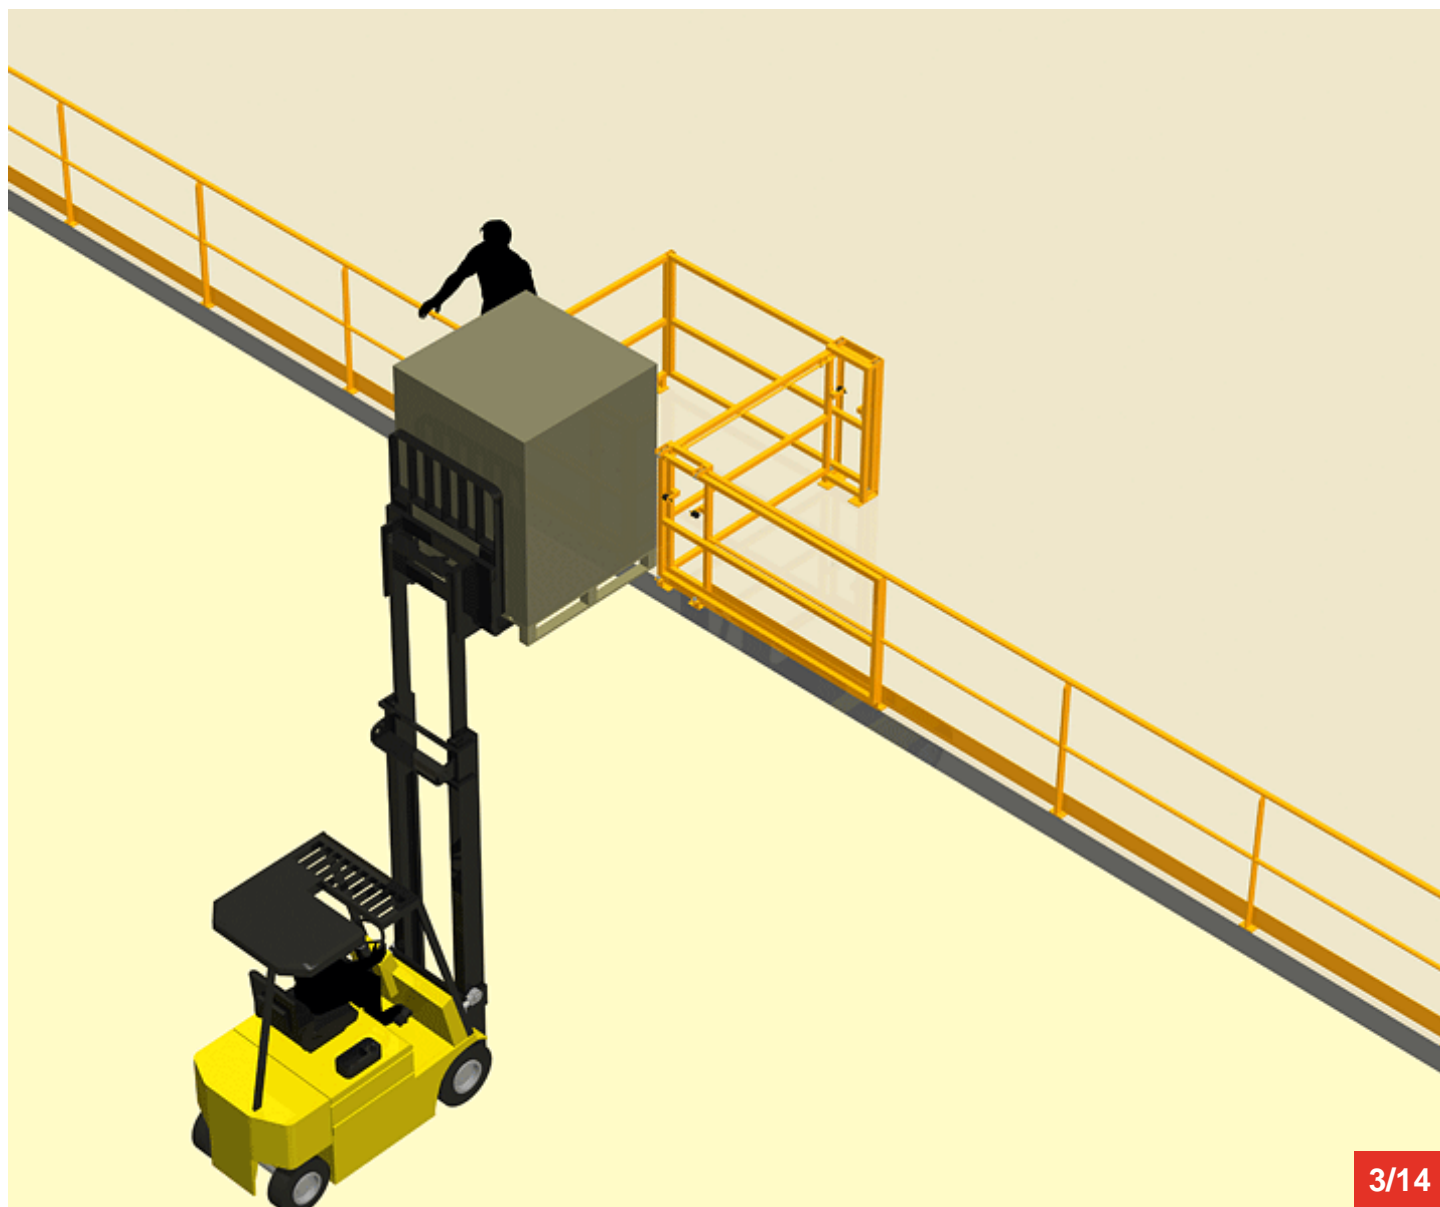

Cycle à retrouver sur www.cycles.vulu.eu

BARRIERE-ECLUSE 53 G

3/14