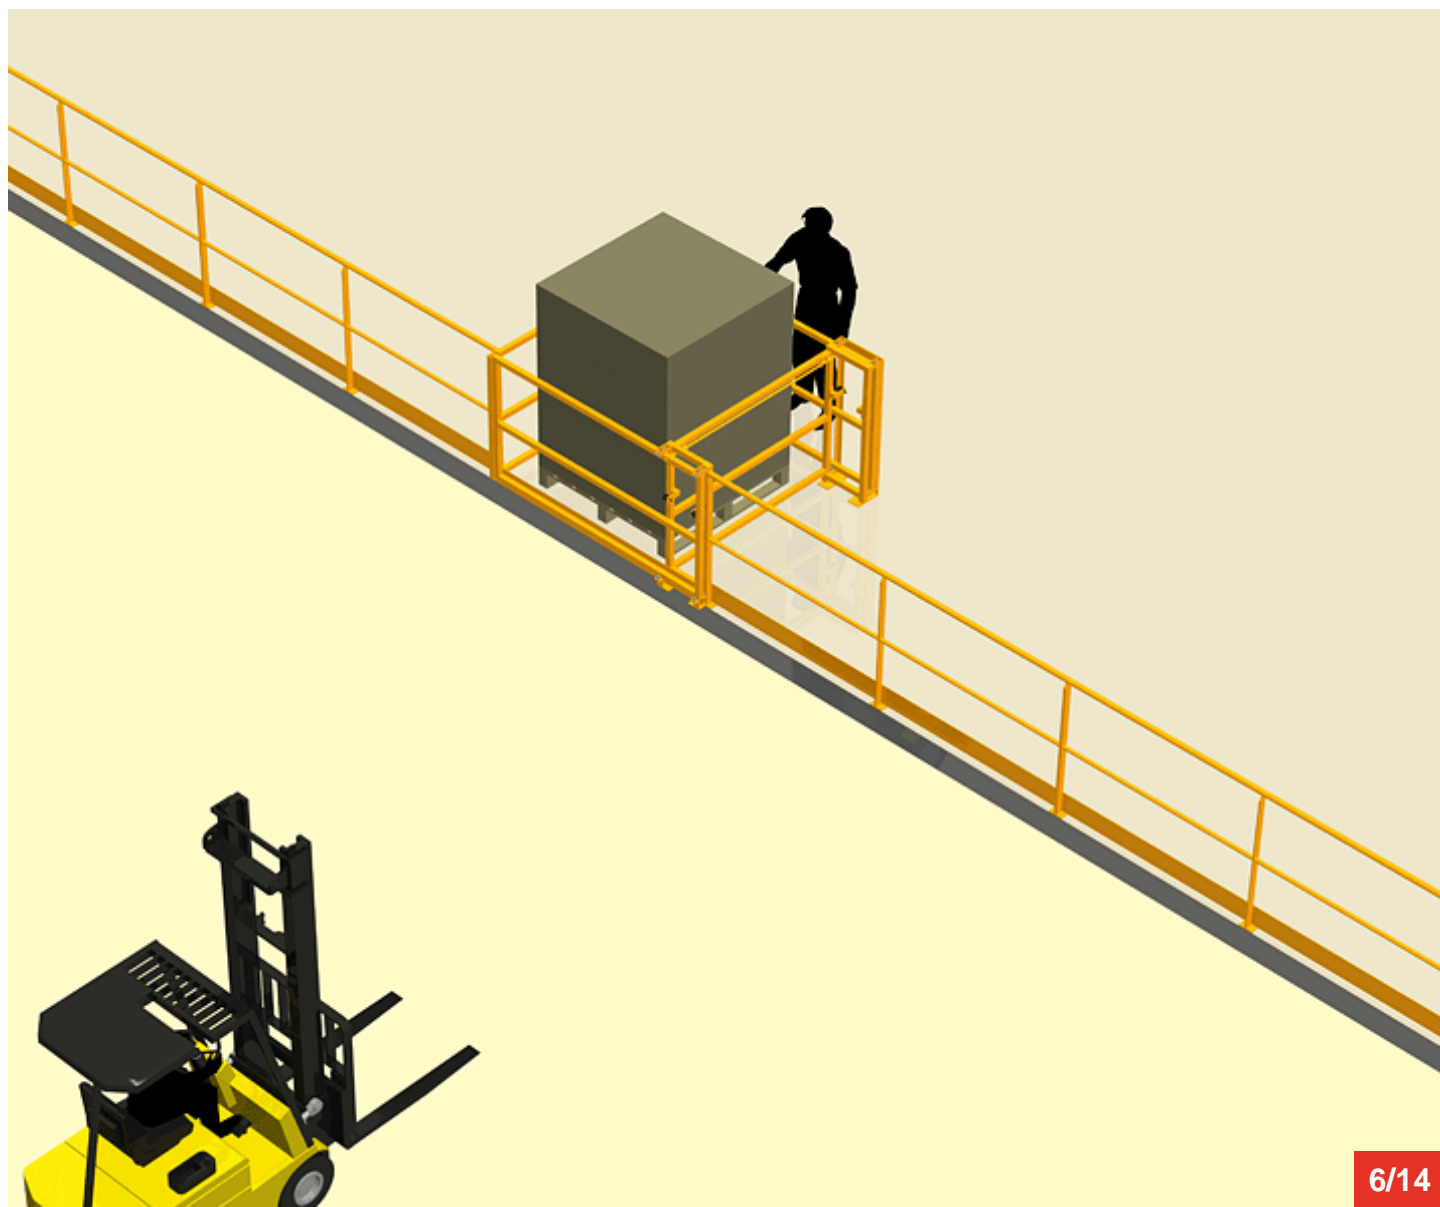

Cycle à retrouver sur www.cycles.vulu.eu
BARRIERE-ECLUSE 53 G

6/14