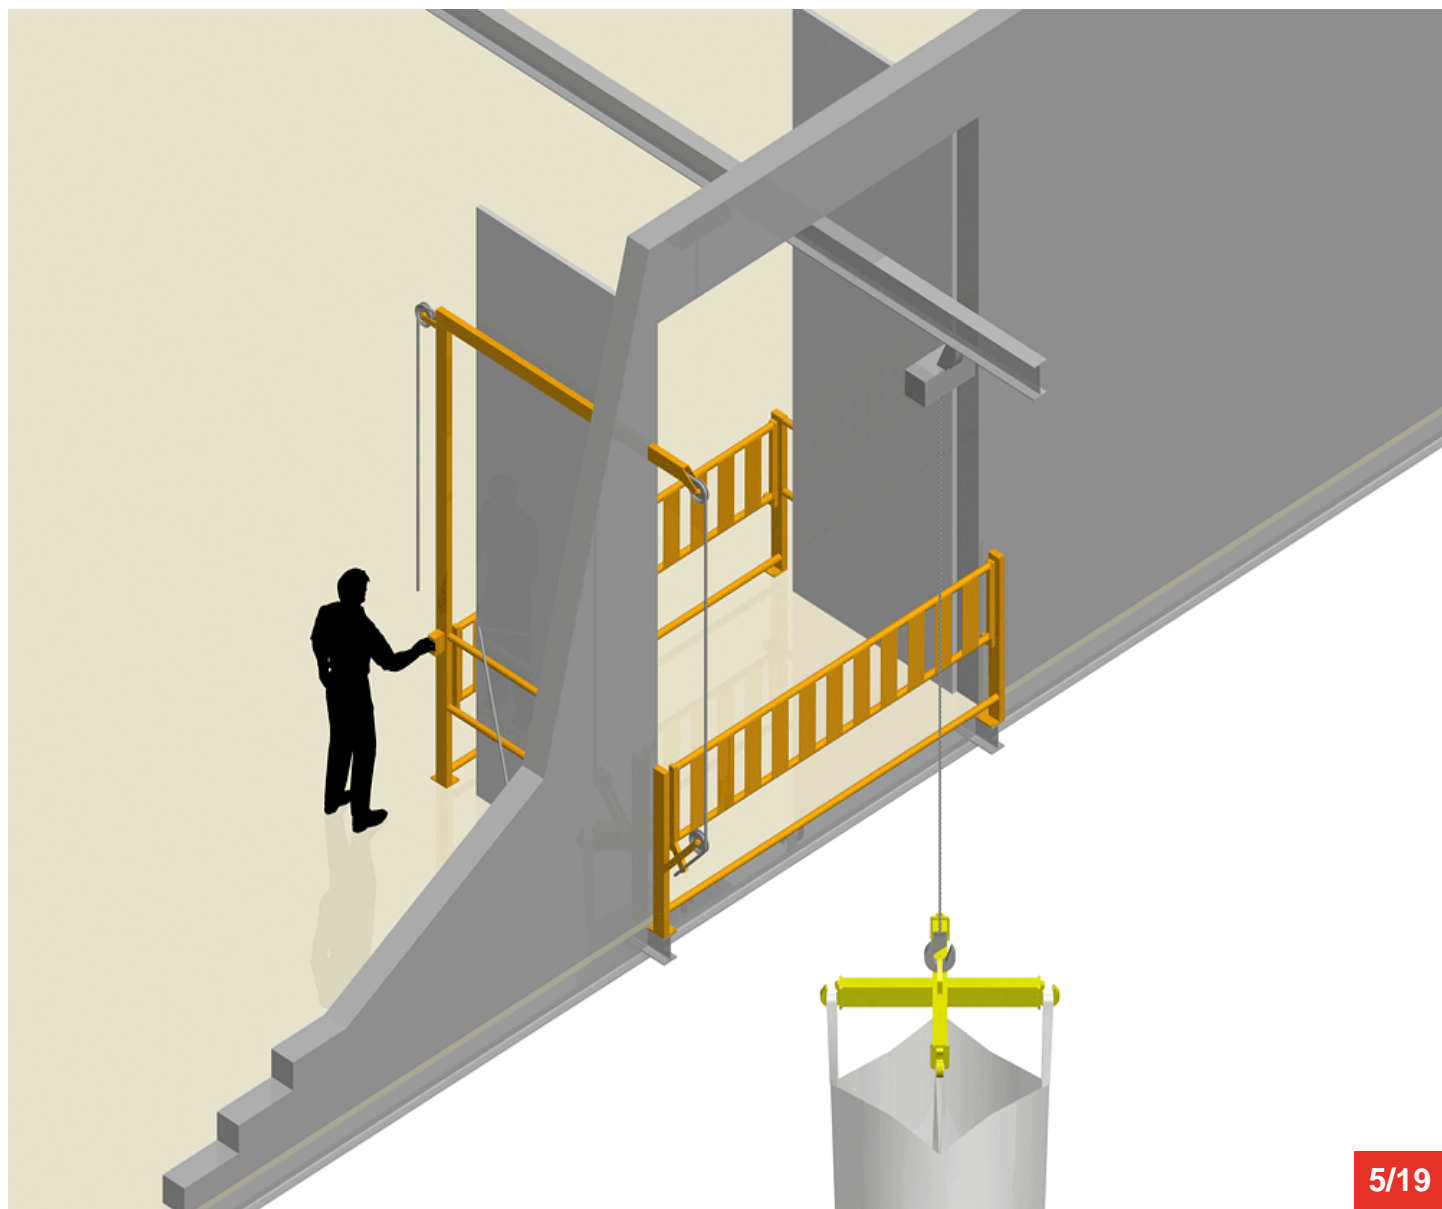

Cycle à retrouver sur www.cycles.vulu.eu

BARRIERE-ECLUSE 52-5

5/19

16-06-26-5

Tél : 0033 (0)4 75 57 47 47

Fax : 0033 (0)4 75 57 06 13

www.sitieurope.com

SITI EUROPE • 22, rue Jules Guesde • F-26800 PORTES-LES-VALENCE

sitieurope@sitieurope.com