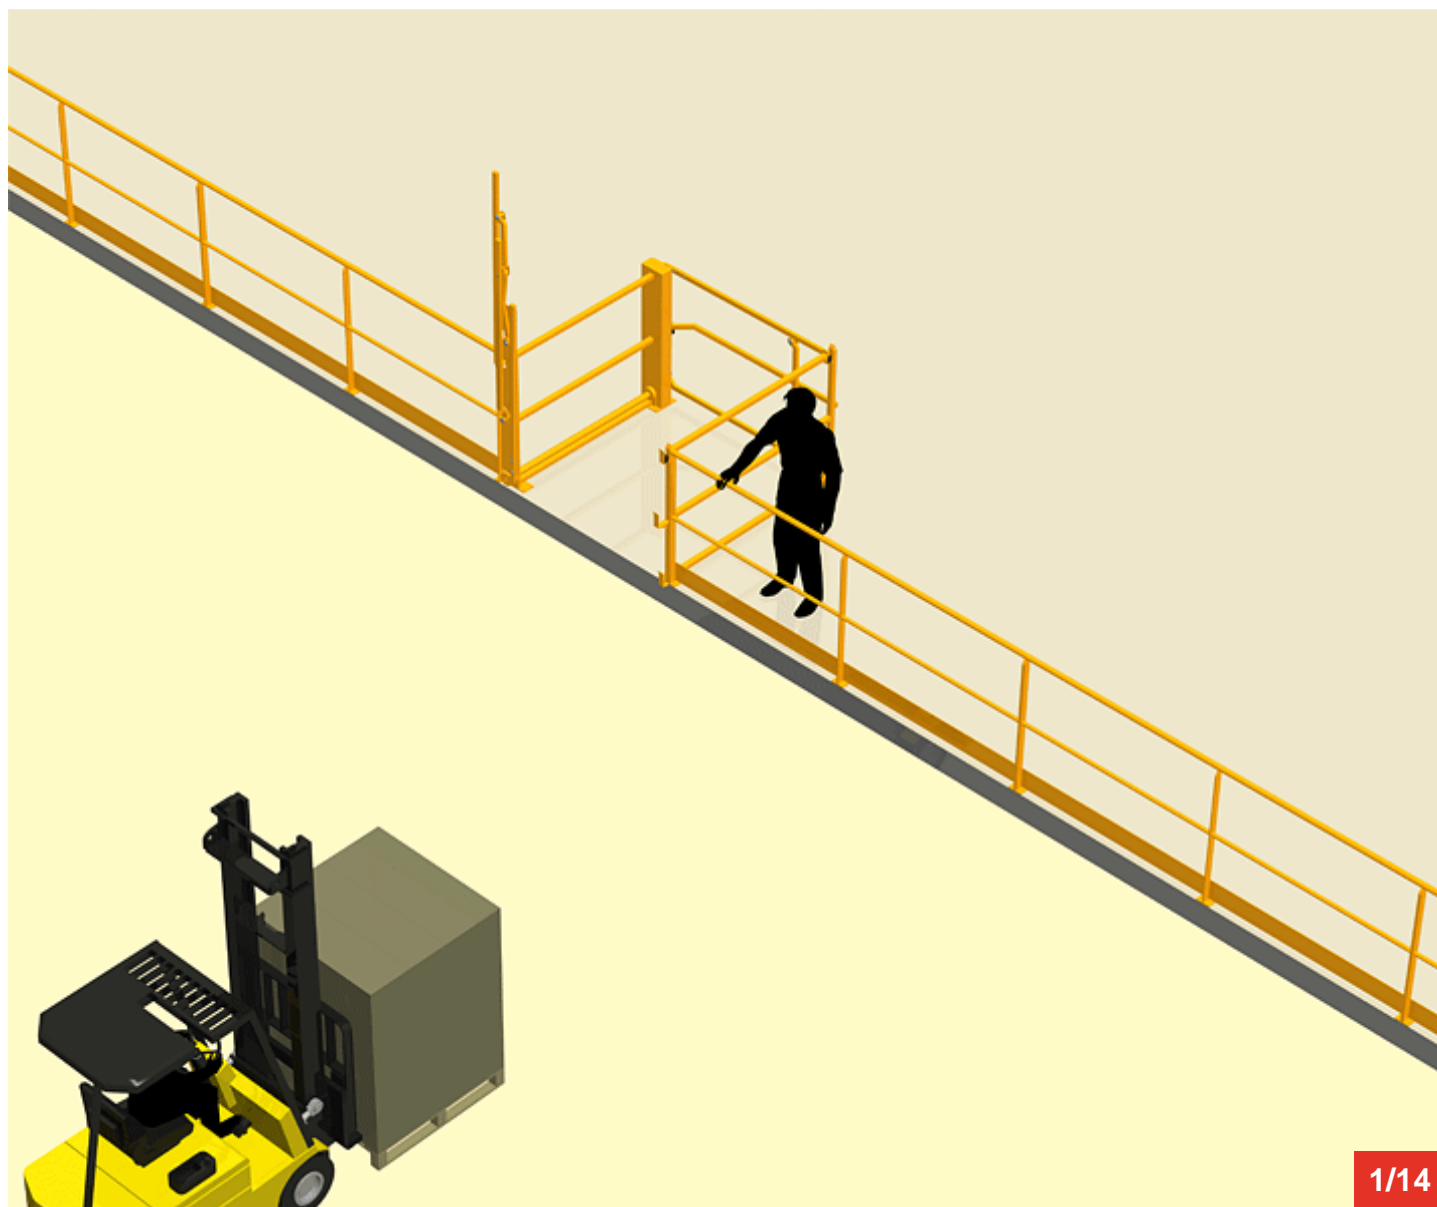

Cycle à retrouver sur www.cycles.vulu.eu

BARRIERE-ECLUSE 50

1/14

Tél : 0033 (0)4 75 57 47 47

Fax : 0033 (0)4 75 57 06 13

www.sitieurope.com

SITI EUROPE • 22, rue Jules Guesde • F-26800 PORTES-LES-VALENCE

sitieurope@sitieurope.com