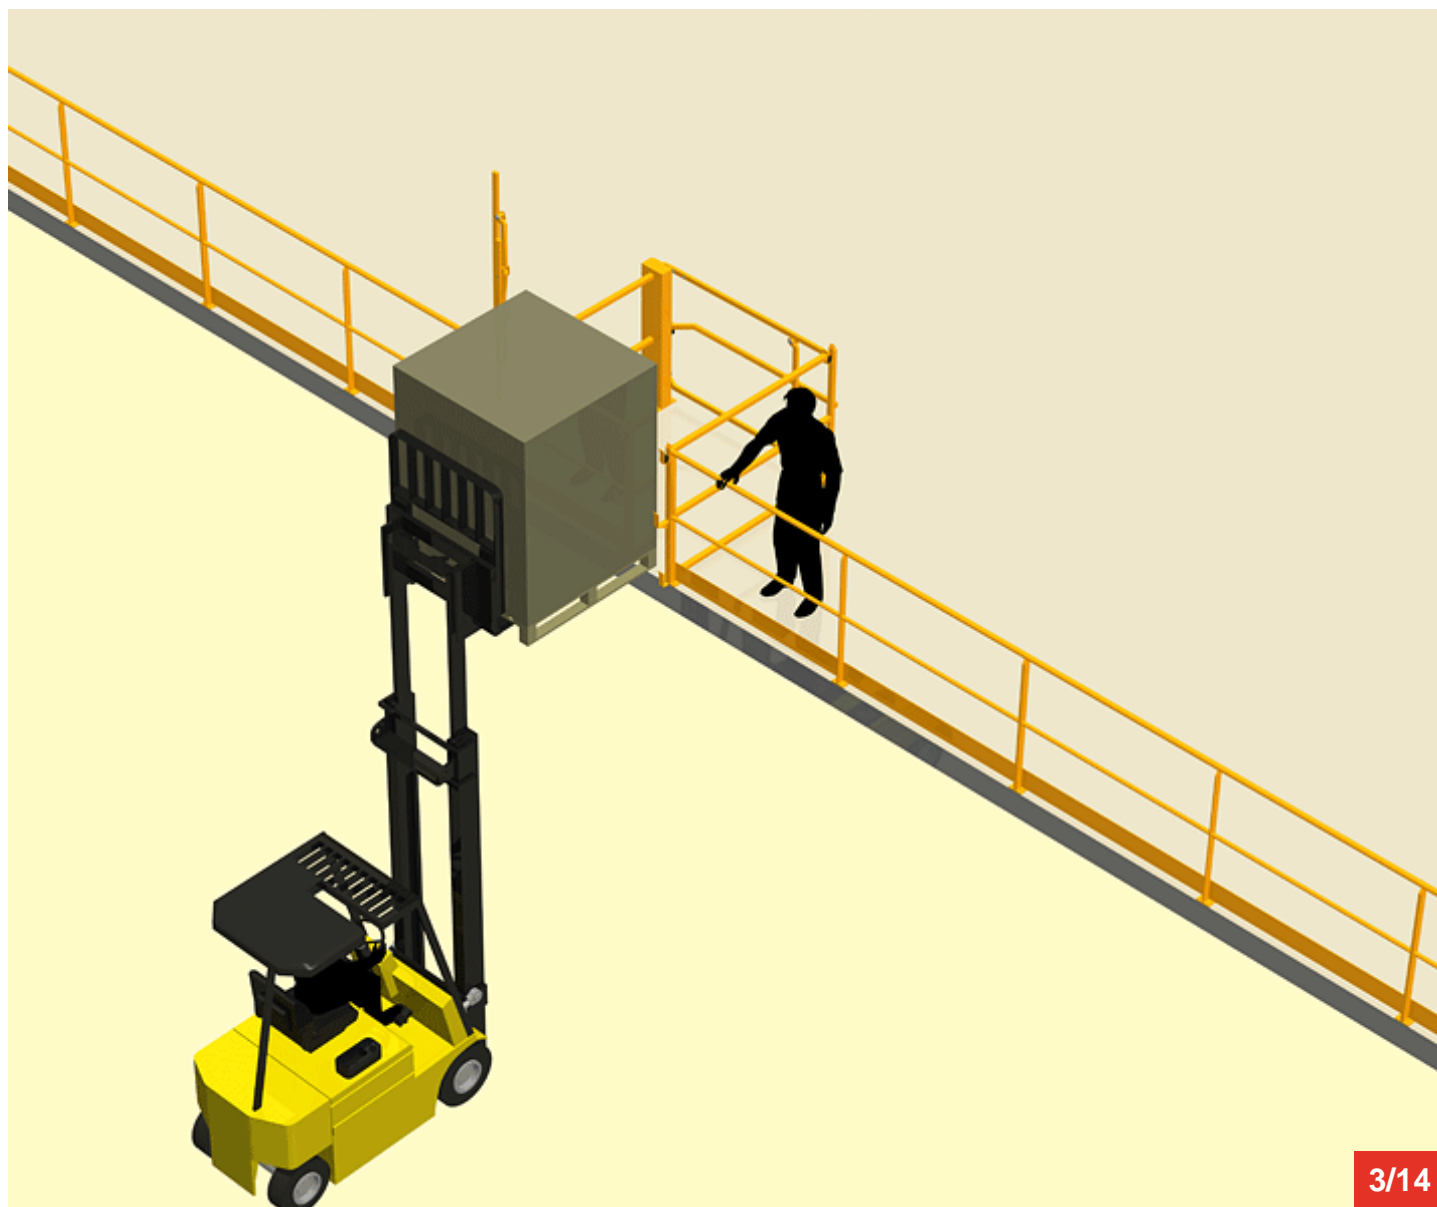

Cycle à retrouver sur www.cycles.vulu.eu

BARRIERE-ECLUSE 50

3/14

16-06-26-3

Tél : 0033 (0)4 75 57 47 47

Fax : 0033 (0)4 75 57 06 13

www.sitieurope.com

SITI EUROPE • 22, rue Jules Guesde • F-26800 PORTES-LES-VALENCE

sitieurope@sitieurope.com