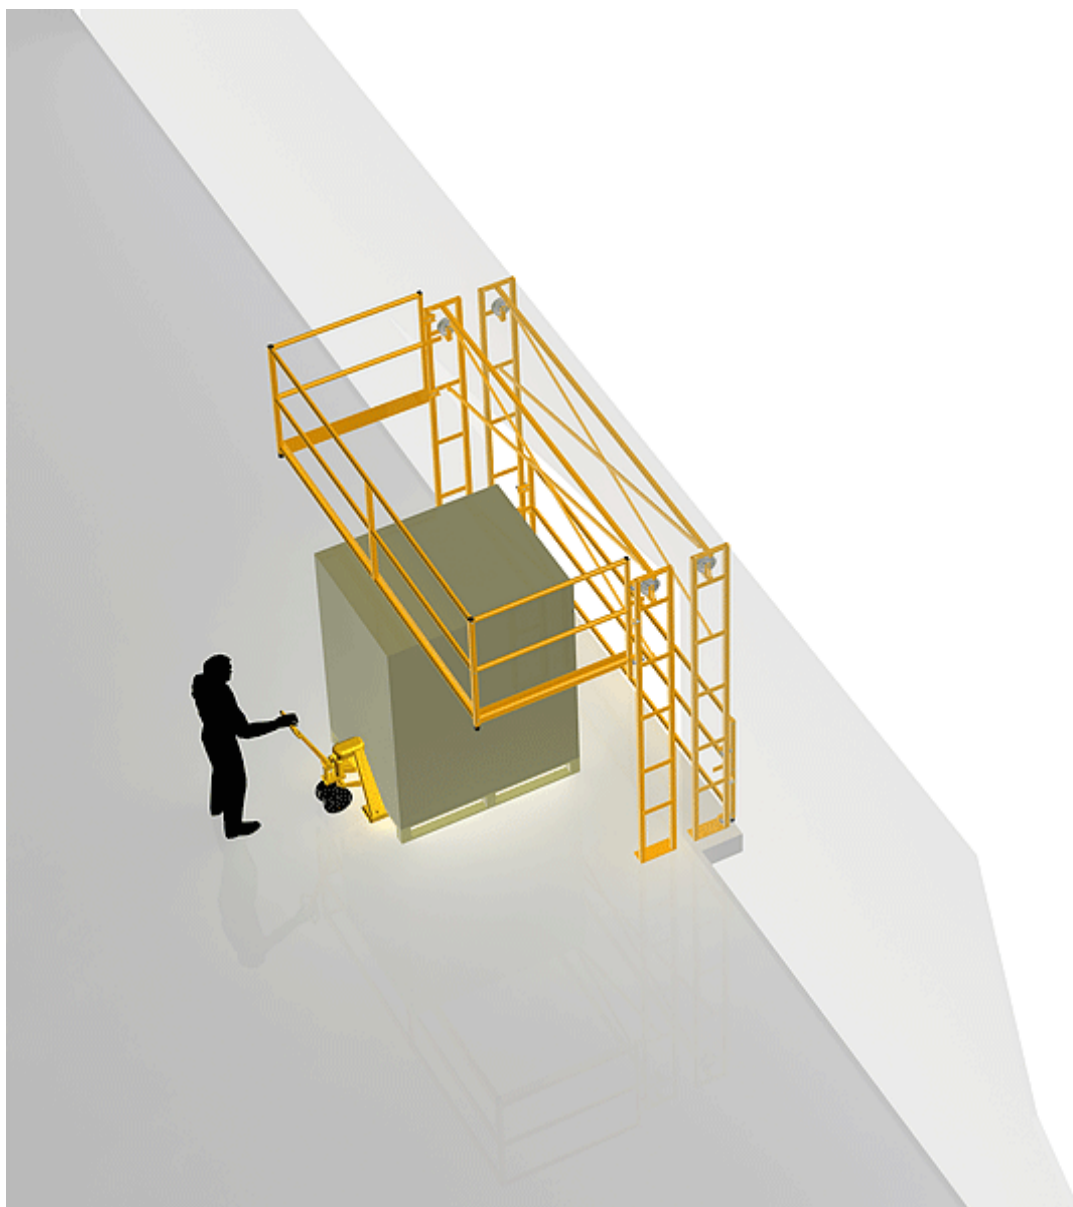

Cycle à retrouver sur www.cycles.vulu.eu

BARRIERE-ECLUSE 37-7

8/10

16-06-26-8

Tél : 0033 (0)4 75 57 47 47

Fax : 0033 (0)4 75 57 06 13

www.sitieurope.com

SITI EUROPE • 22, rue Jules Guesde • F-26800 PORTES-LES-VALENCE

sitieurope@sitieurope.com