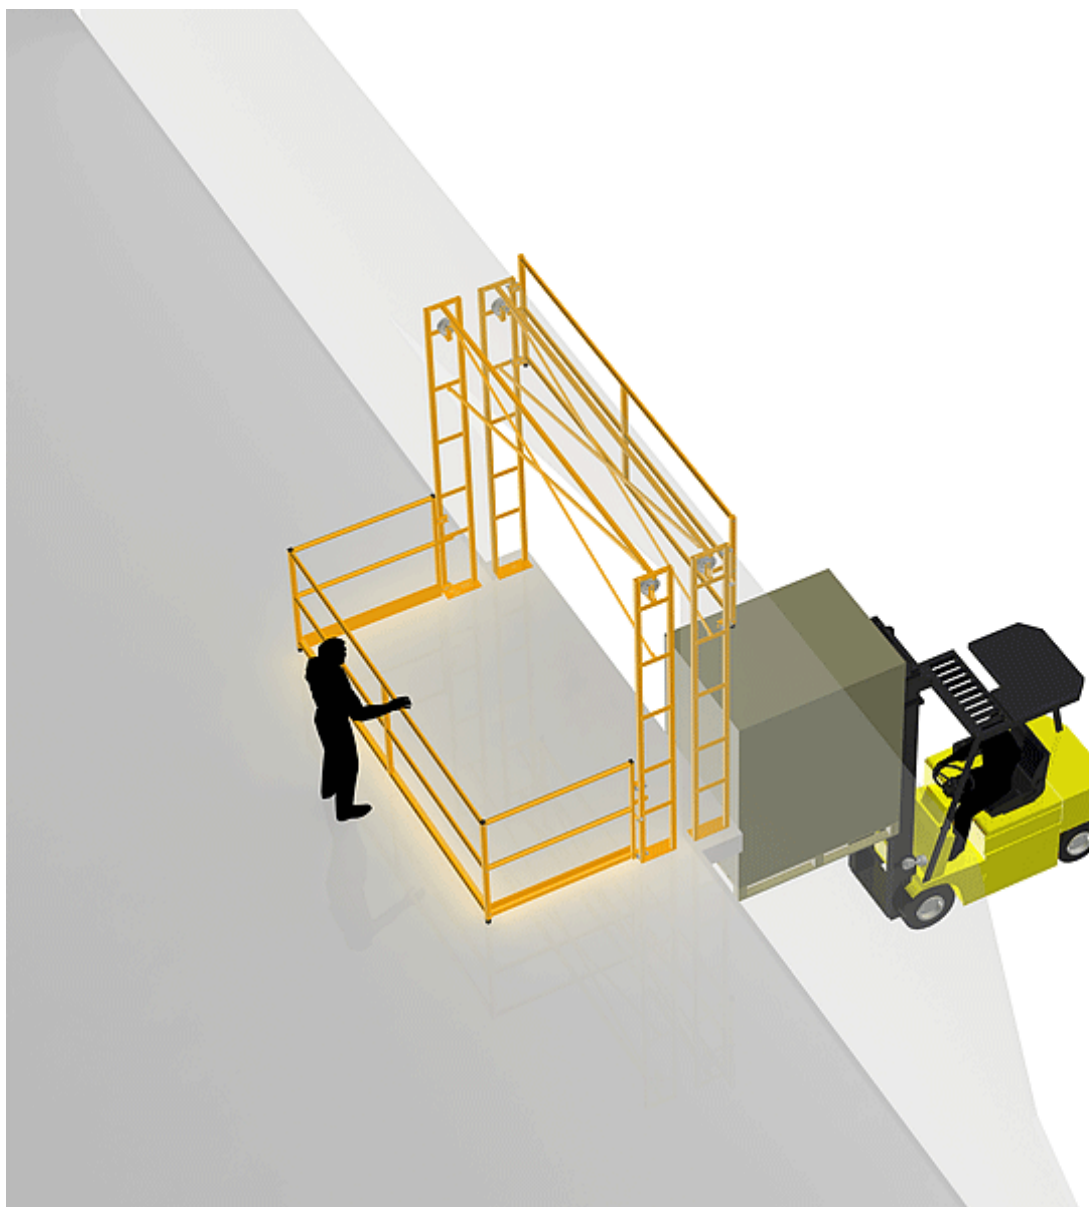

Cycle à retrouver sur www.cycles.vulu.eu
BARRIERE-ECLUSE 37-7

2/10

16-06-26-2

Tél : 0033 (0)4 75 57 47 47

Fax : 0033 (0)4 75 57 06 13

www.sitieurope.com

SITI EUROPE • 22, rue Jules Guesde • F-26800 PORTES-LES-VALENCE

sitieurope@sitieurope.com