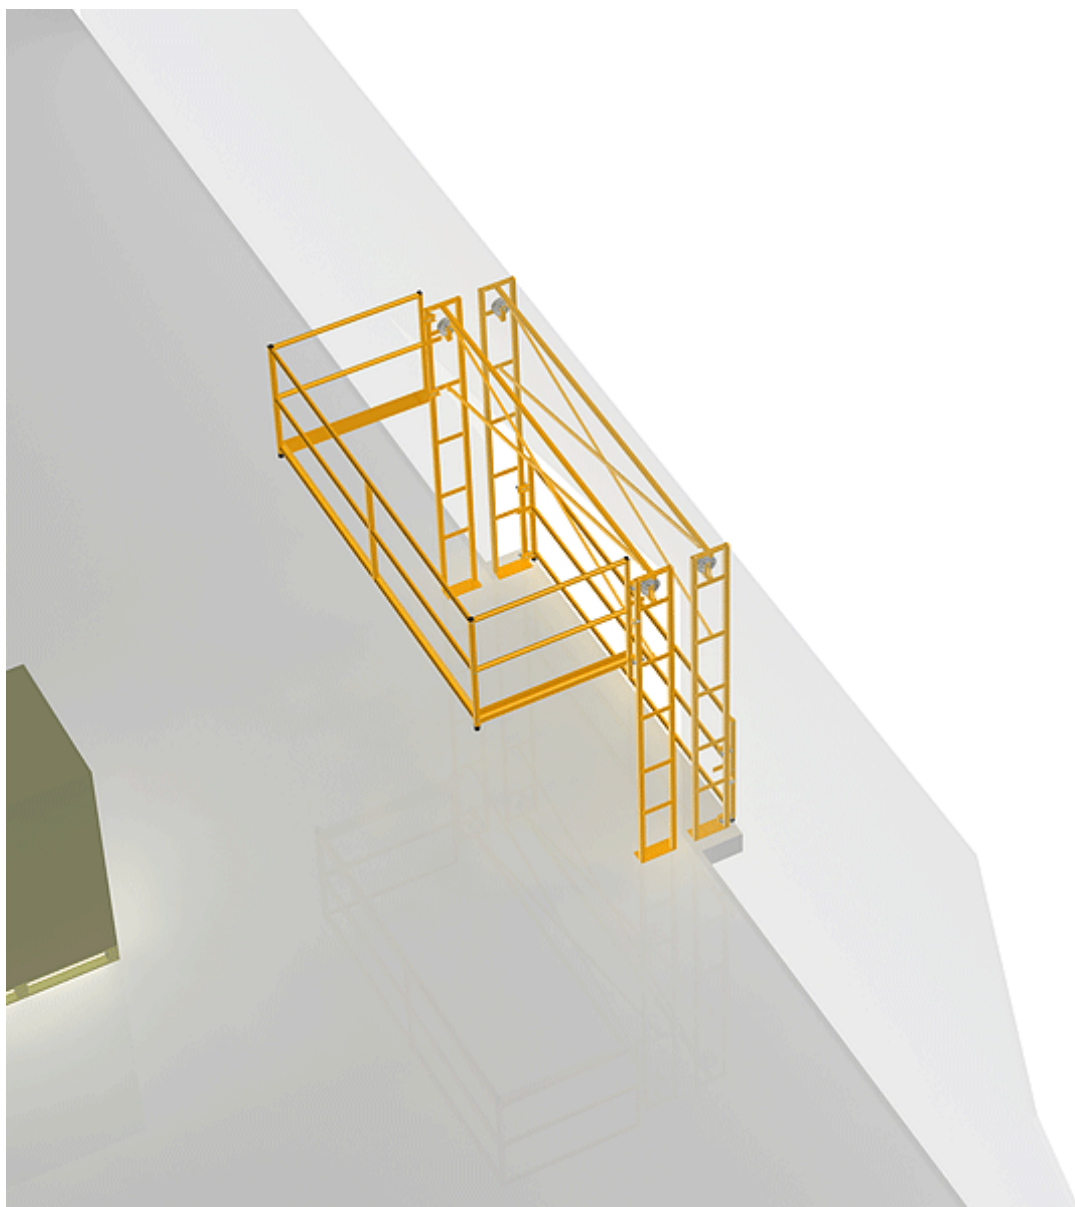

Cycle à retrouver sur www.cycles.vulu.eu
BARRIERE-ECLUSE 37-7

9/10

16-06-26-9

Tél : 0033 (0)4 75 57 47 47

Fax : 0033 (0)4 75 57 06 13

www.sitieurope.com

SITI EUROPE • 22, rue Jules Guesde • F-26800 PORTES-LES-VALENCE