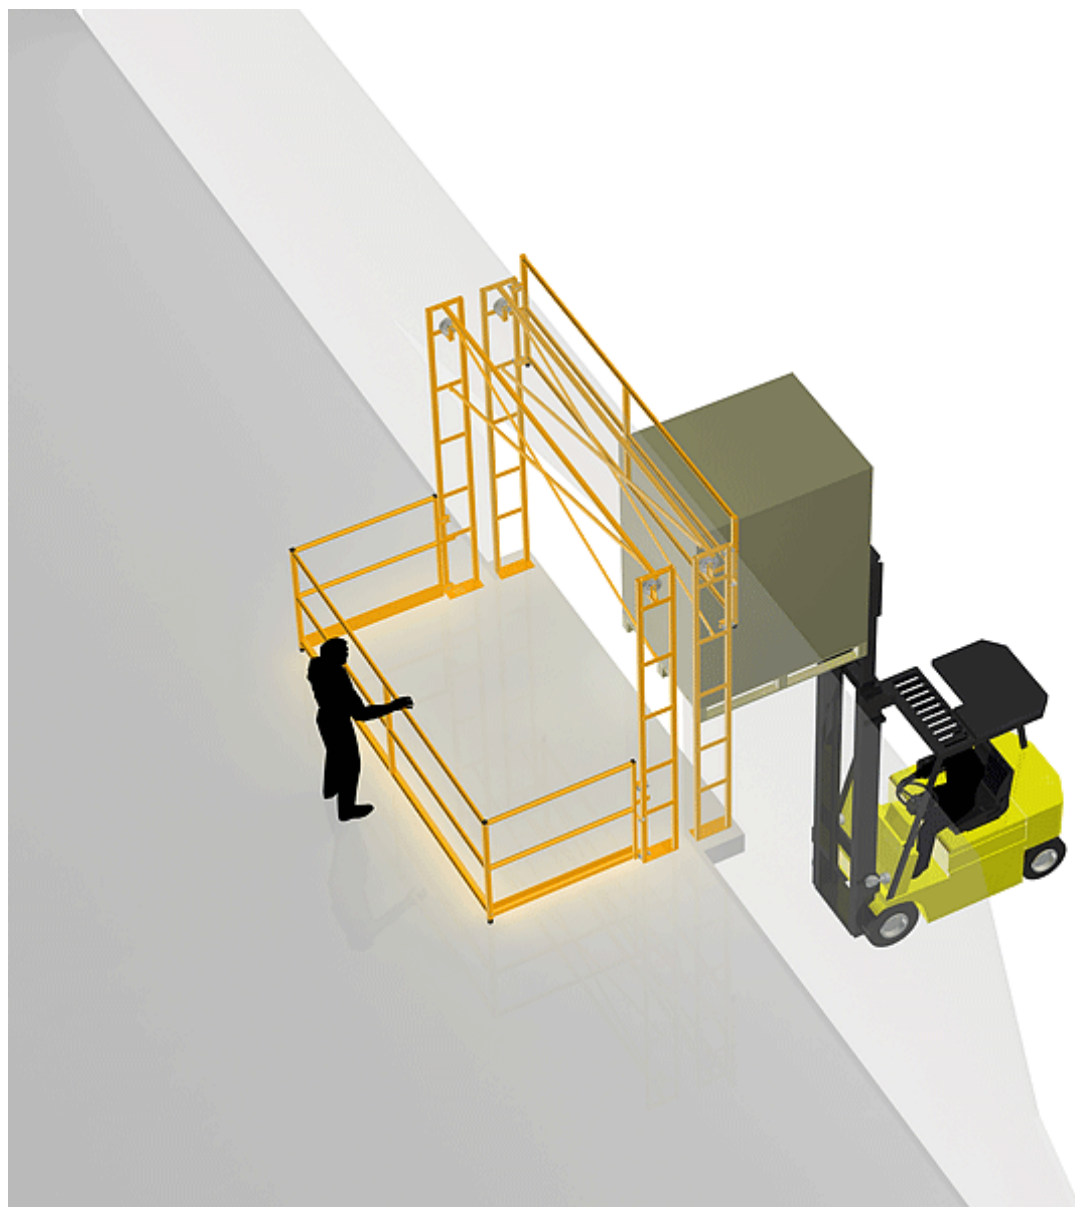

Cycle à retrouver sur www.cycles.vulu.eu

BARRIERE-ECLUSE 37-7

3/10

16-06-26-3

Tél : 0033 (0)4 75 57 47 47

Fax : 0033 (0)4 75 57 06 13

www.sitieurope.com

SITI EUROPE • 22, rue Jules Guesde • F-26800 PORTES-LES-VALENCE

sitieurope@sitieurope.com