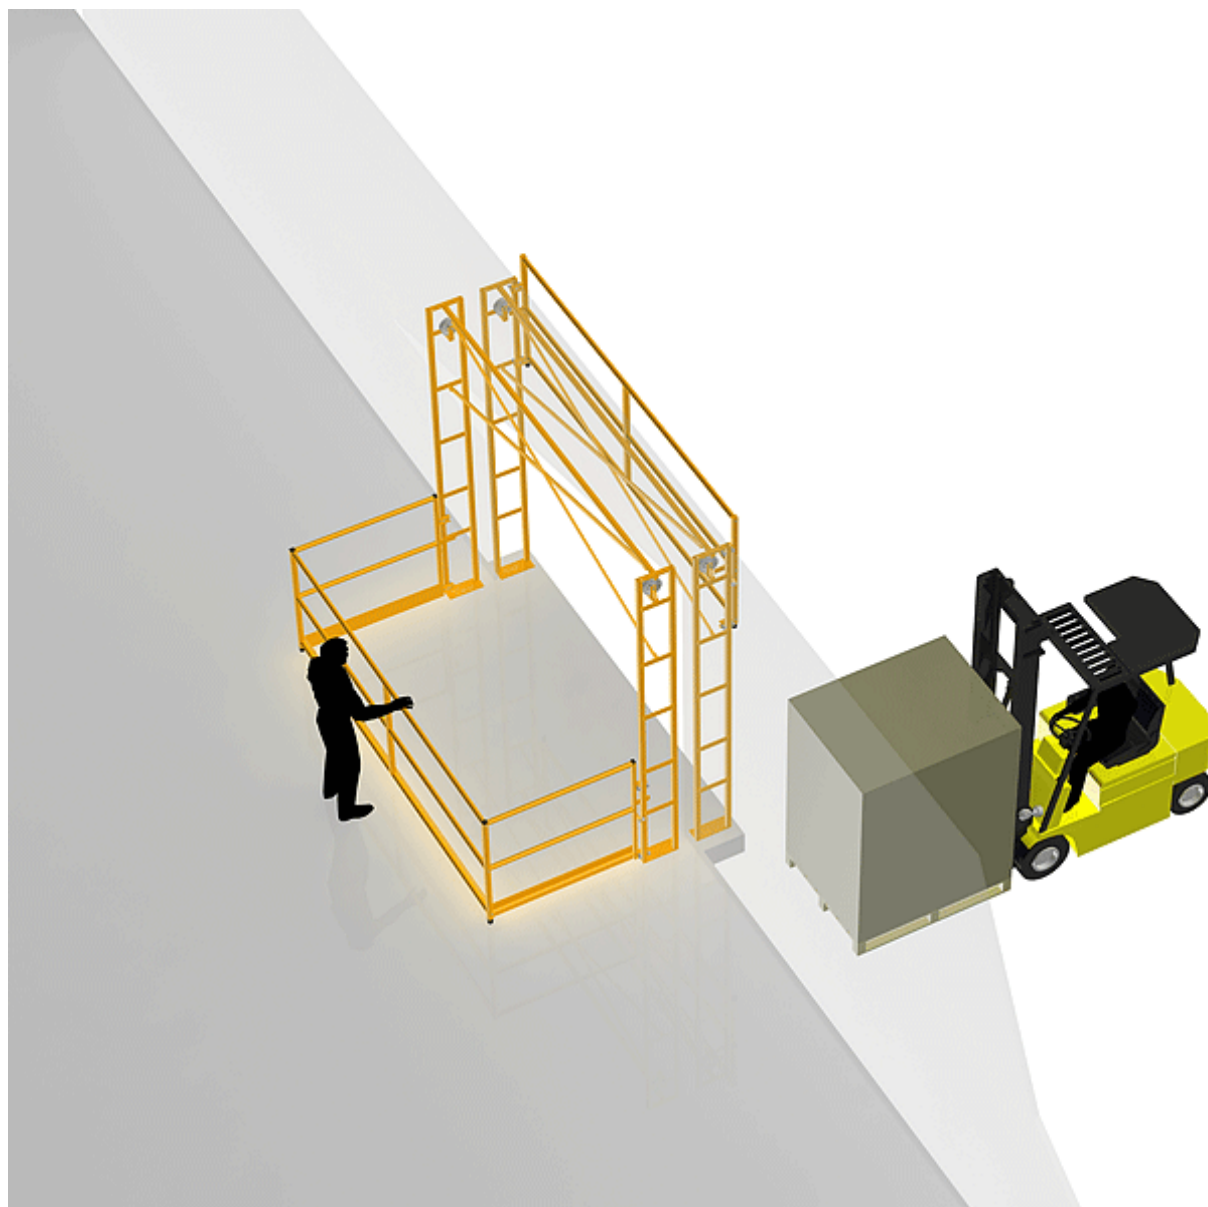

Cycle à retrouver sur www.cycles.vulu.eu
BARRIERE-ECLUSE 37-7

1/10

Tél : 0033 (0)4 75 57 47 47

Fax : 0033 (0)4 75 57 06 13

www.sitieurope.com

SITI EUROPE • 22, rue Jules Guesde • F-26800 PORTES-LES-VALENCE