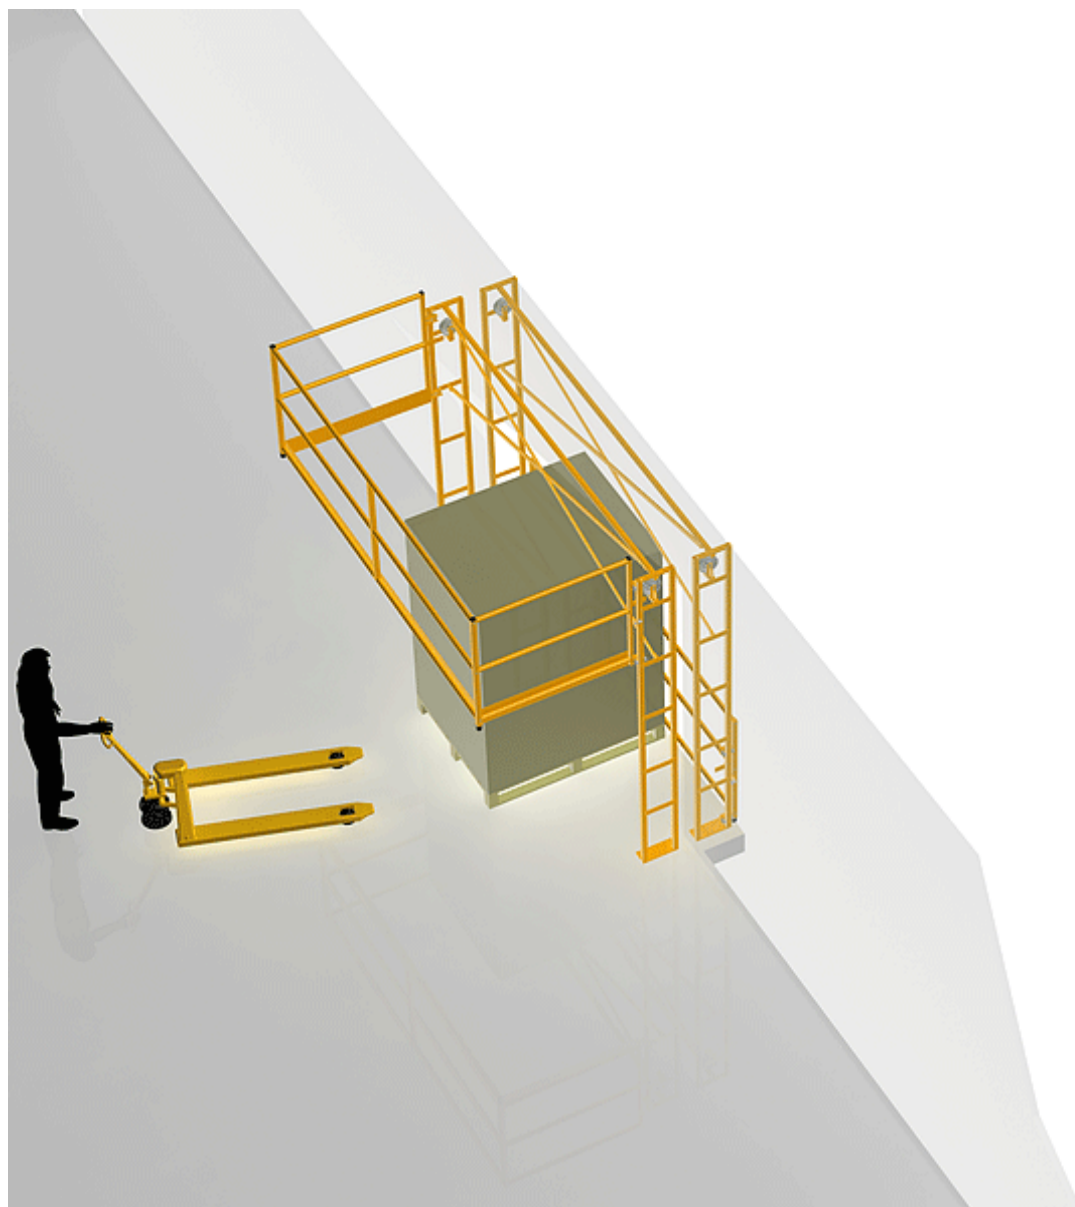

6/10

Tél : 0033 (0)4 75 57 47 47

Fax : 0033 (0)4 75 57 06 13

www.sitieurope.com

SITI EUROPE • 22, rue Jules Guesde • F-26800 PORTES-LES-VALENCE

sitieurope@sitieurope.com

Cycle à retrouver sur www.cycles.vulu.eu
BARRIERE-ECLUSE 37-7