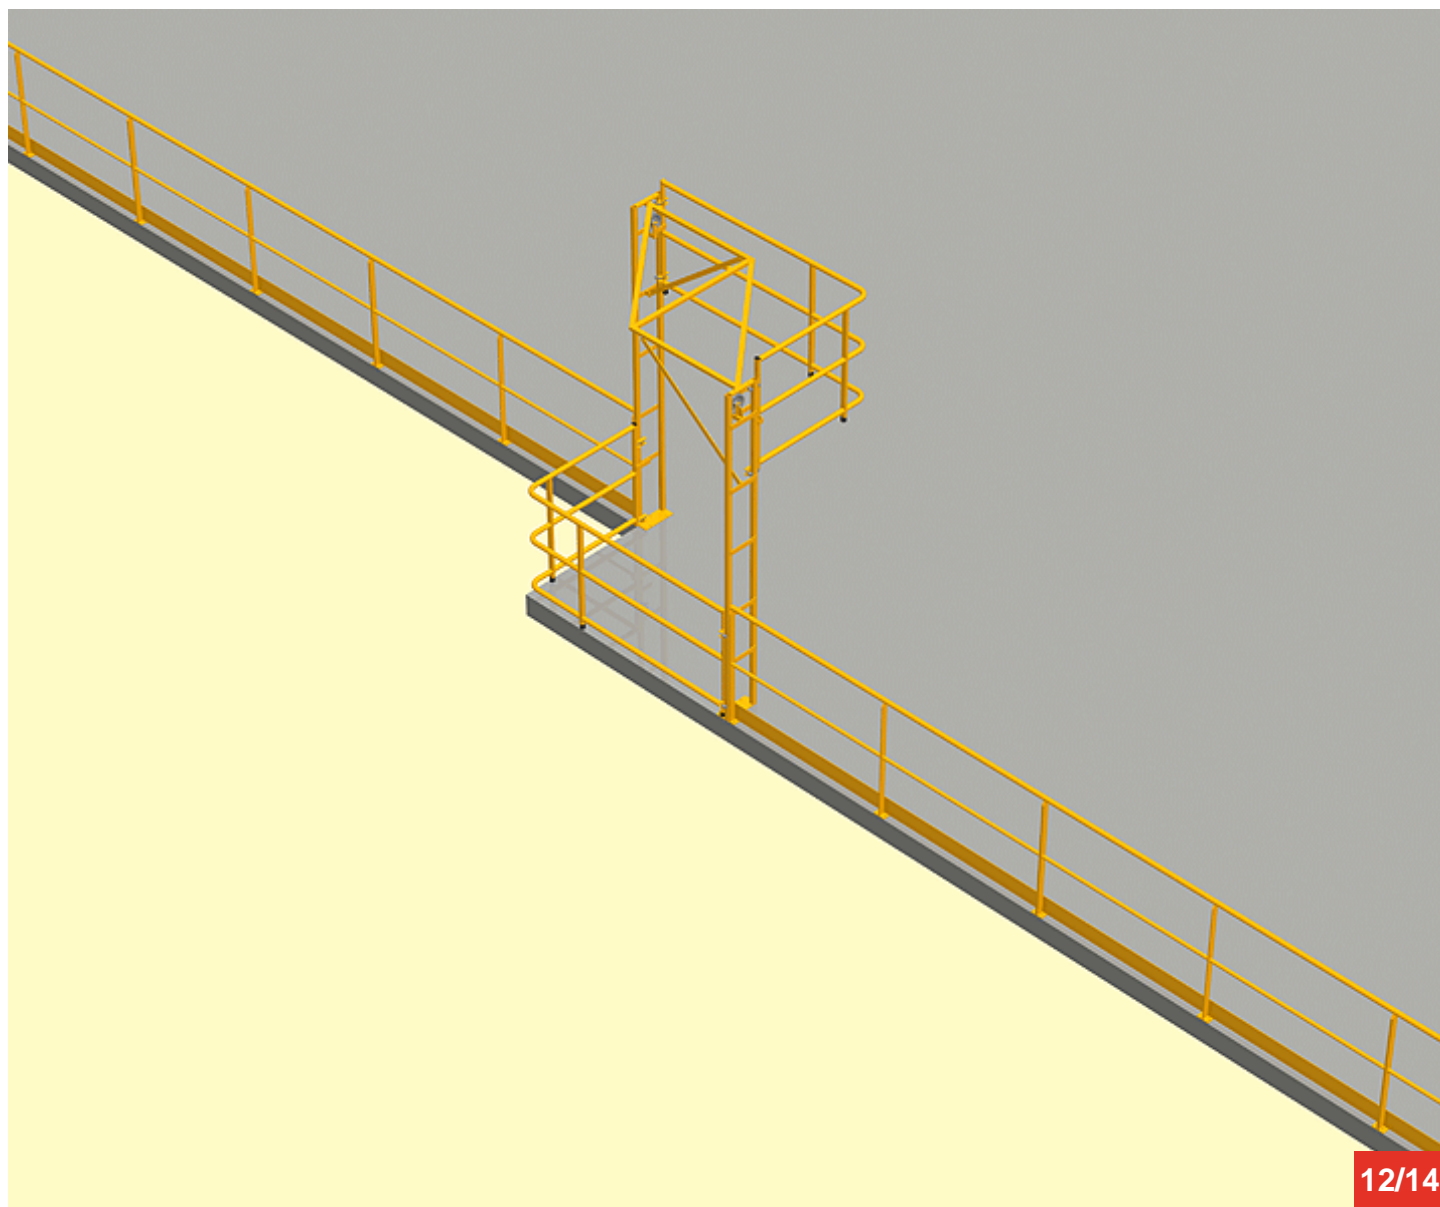

Cycle à retrouver sur www.cycles.vulu.eu

BARRIERE-ECLUSE 30LL-G

12/14

16-06-26-12

Tél : 0033 (0)4 75 57 47 47

Fax : 0033 (0)4 75 57 06 13

www.sitieurope.com

SITI EUROPE • 22, rue Jules Guesde • F-26800 PORTES-LES-VALENCE

sitieurope@sitieurope.com