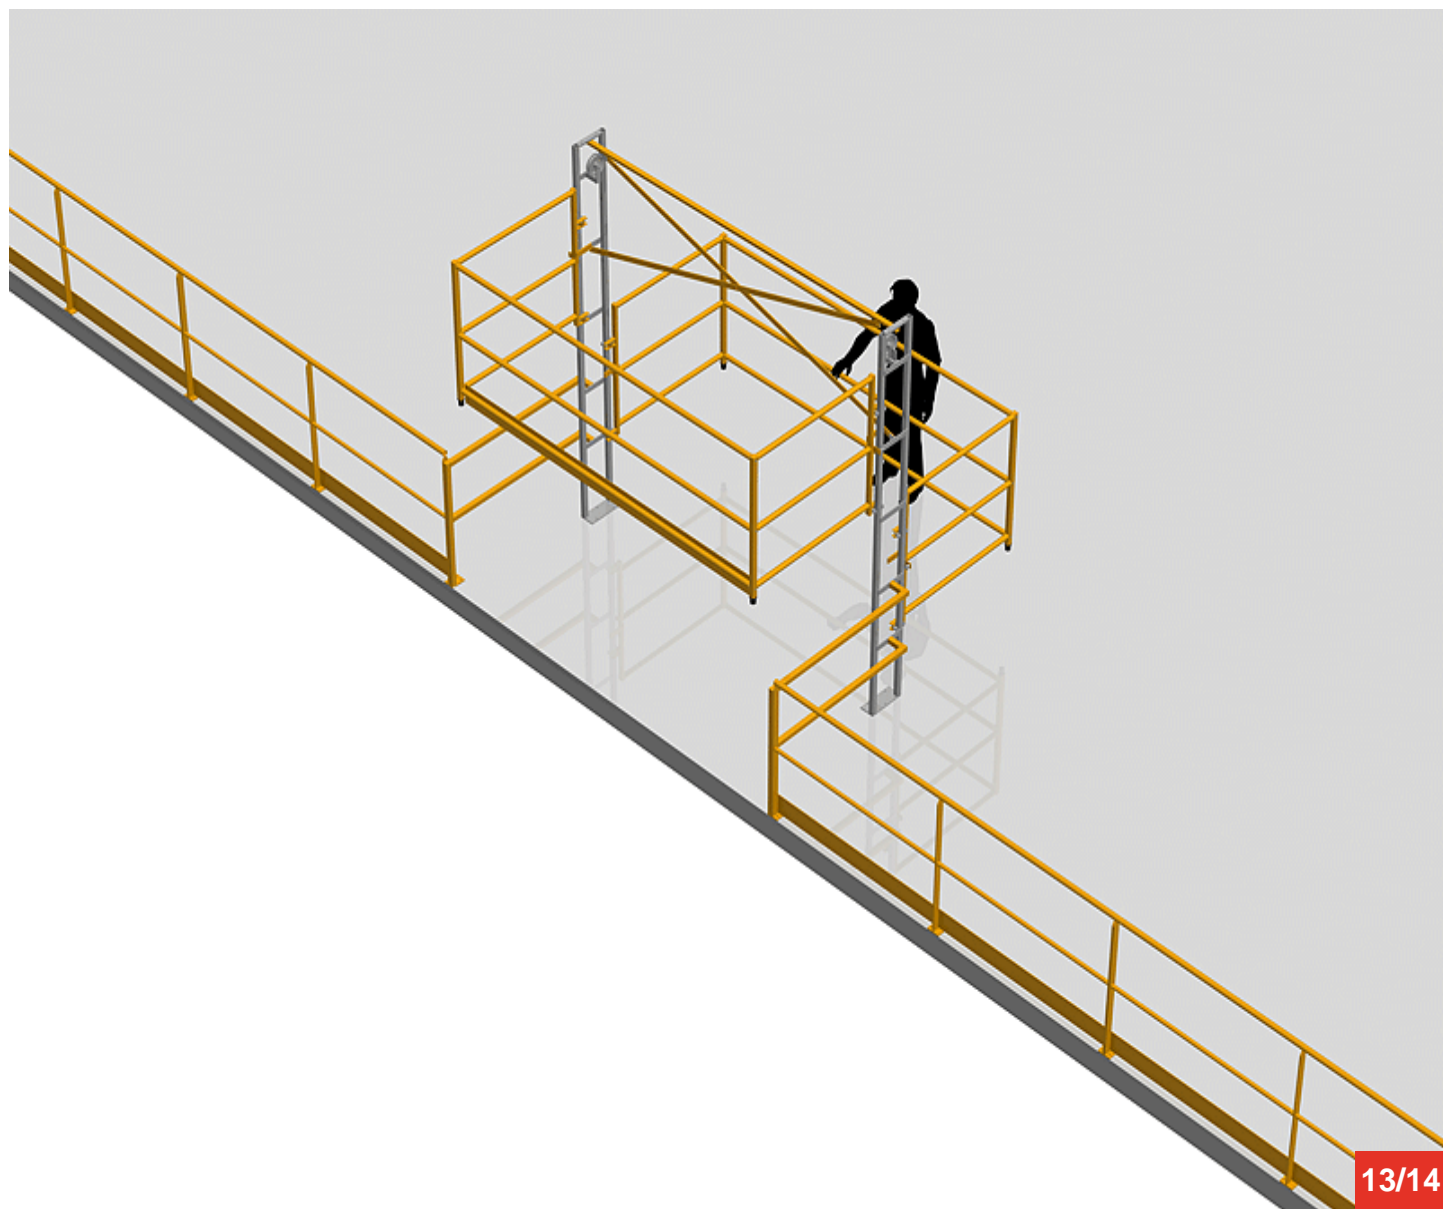

Cycle à retrouver sur www.cycles.vulu.eu

BARRIERE-ECLUSE 30-30

13/14

18-03-26-13

Tél : 0033 (0)4 75 57 47 47

Fax : 0033 (0)4 75 57 06 13

www.sitieurope.com

SITI EUROPE • 22, rue Jules Guesde • F-26800 PORTES-LES-VALENCE

sitieurope@sitieurope.com