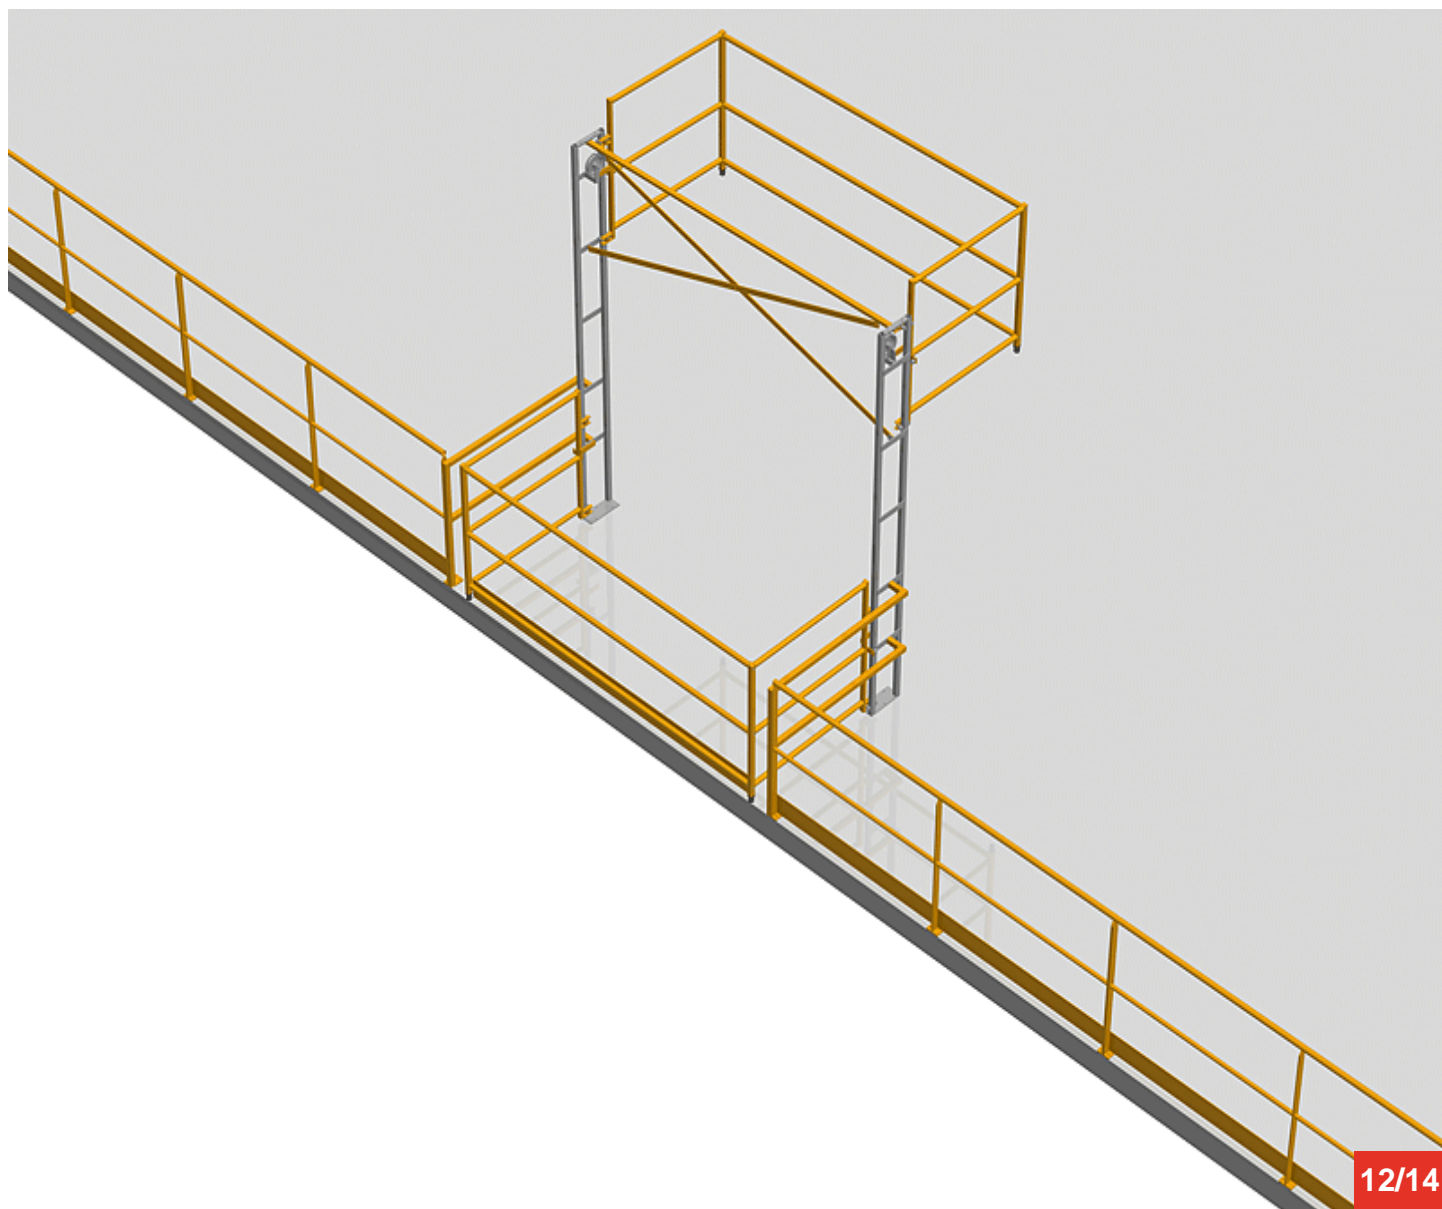

Cycle à retrouver sur www.cycles.vulu.eu

BARRIERE-ECLUSE 30-30

12/14

18-03-26-12

Tél : 0033 (0)4 75 57 47 47

Fax : 0033 (0)4 75 57 06 13

www.sitieurope.com

SITI EUROPE • 22, rue Jules Guesde • F-26800 PORTES-LES-VALENCE

sitieurope@sitieurope.com