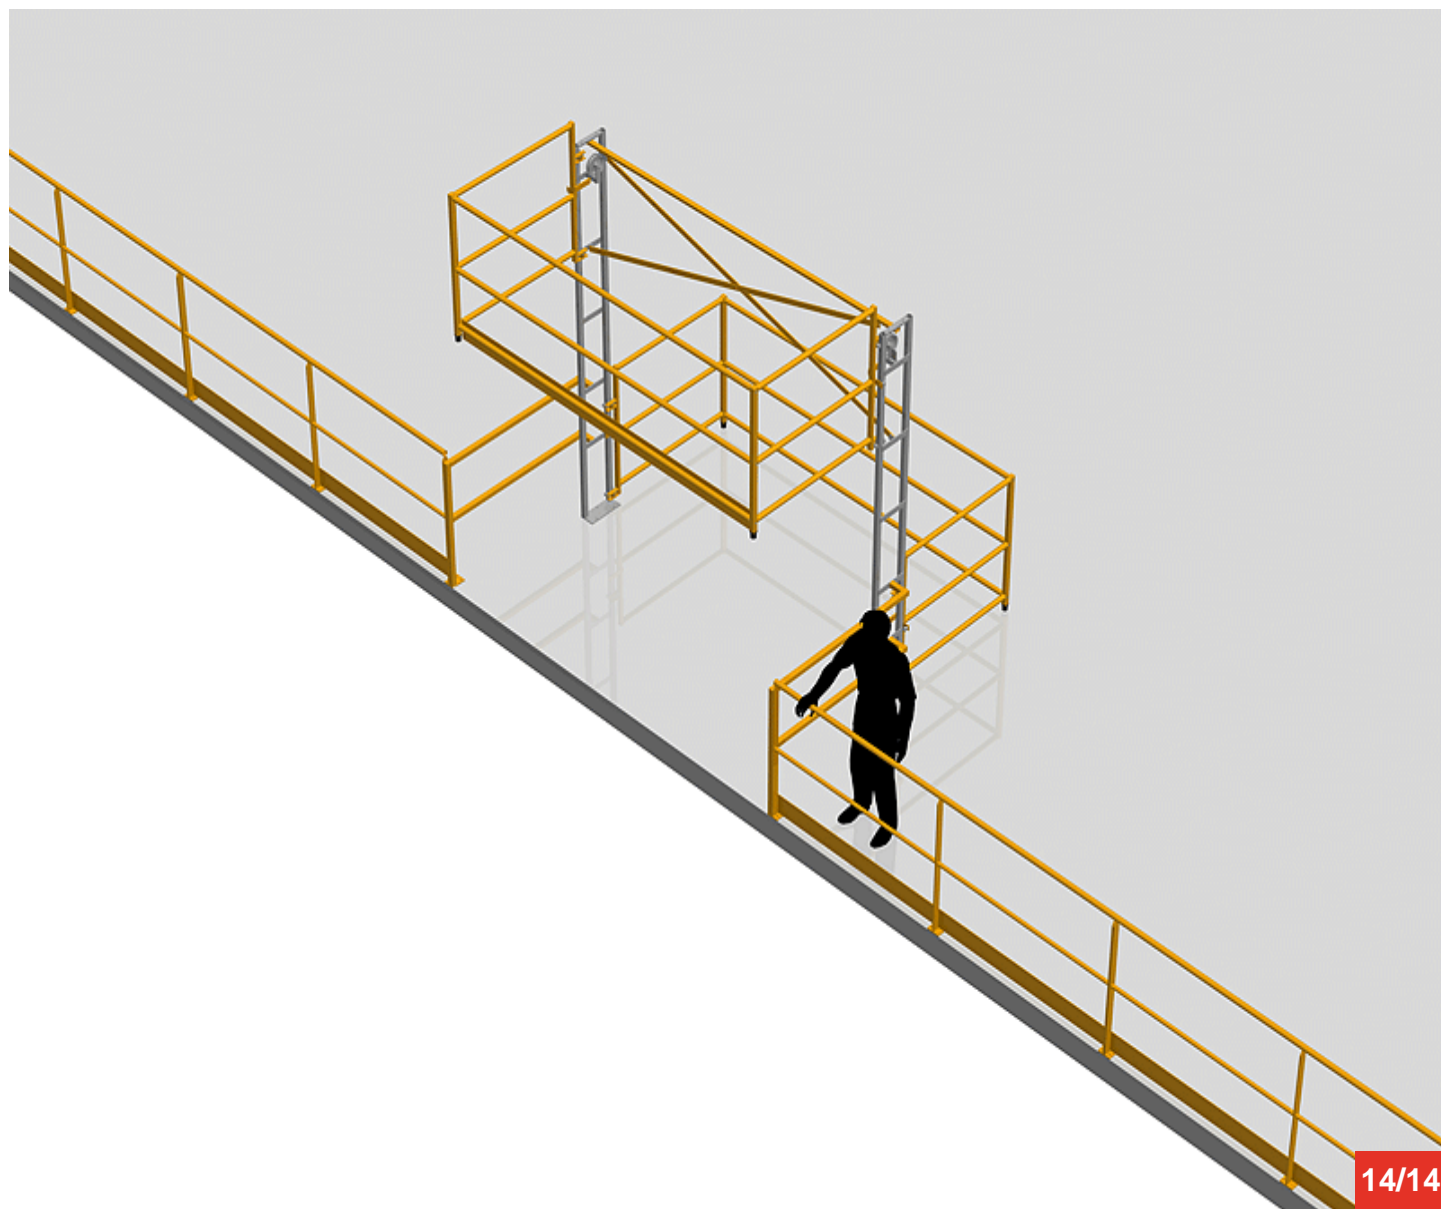

Cycle à retrouver sur www.cycles.vulu.eu

BARRIERE-ECLUSE 30-30

14/14

18-03-26-14

Tél : 0033 (0)4 75 57 47 47

Fax : 0033 (0)4 75 57 06 13

www.sitieurope.com

SITI EUROPE • 22, rue Jules Guesde • F-26800 PORTES-LES-VALENCE

sitieurope@sitieurope.com