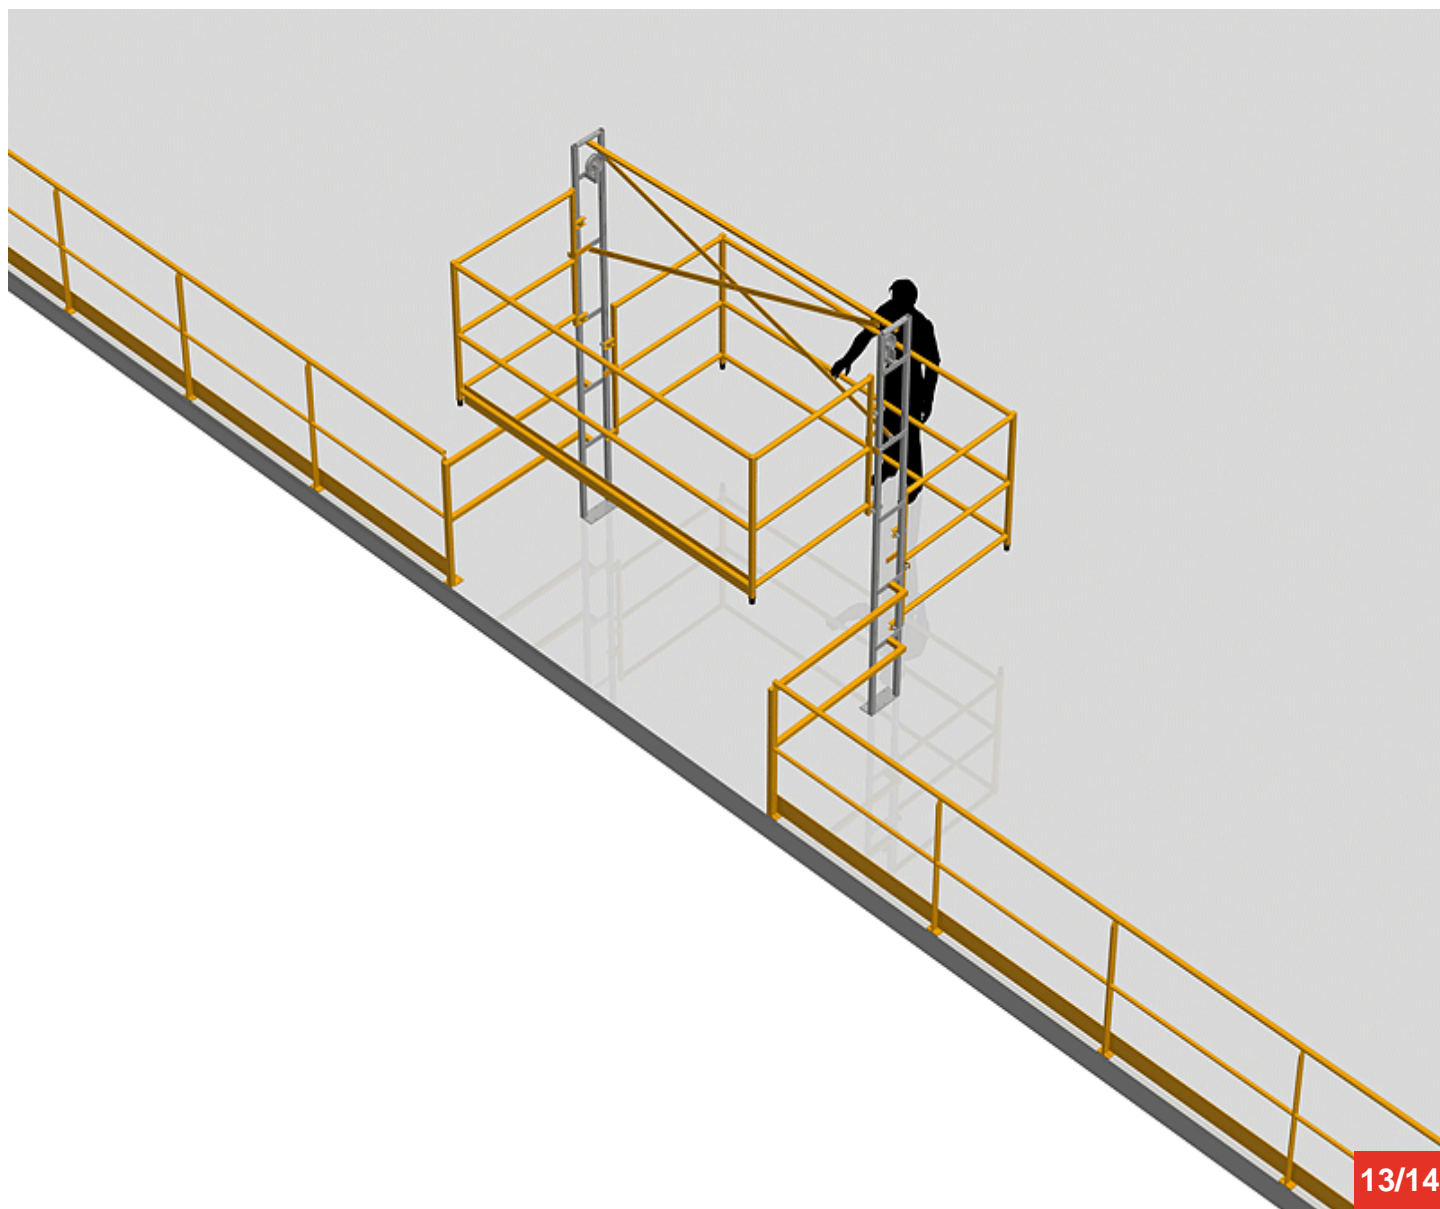

Cycle à retrouver sur www.cycles.vulu.eu

BARRIERE-ECLUSE 30-30

13/14

16-06-26-13

Tél : 0033 (0)4 75 57 47 47

Fax : 0033 (0)4 75 57 06 13

www.sitieurope.com

SITI EUROPE • 22, rue Jules Guesde • F-26800 PORTES-LES-VALENCE

sitieurope@sitieurope.com