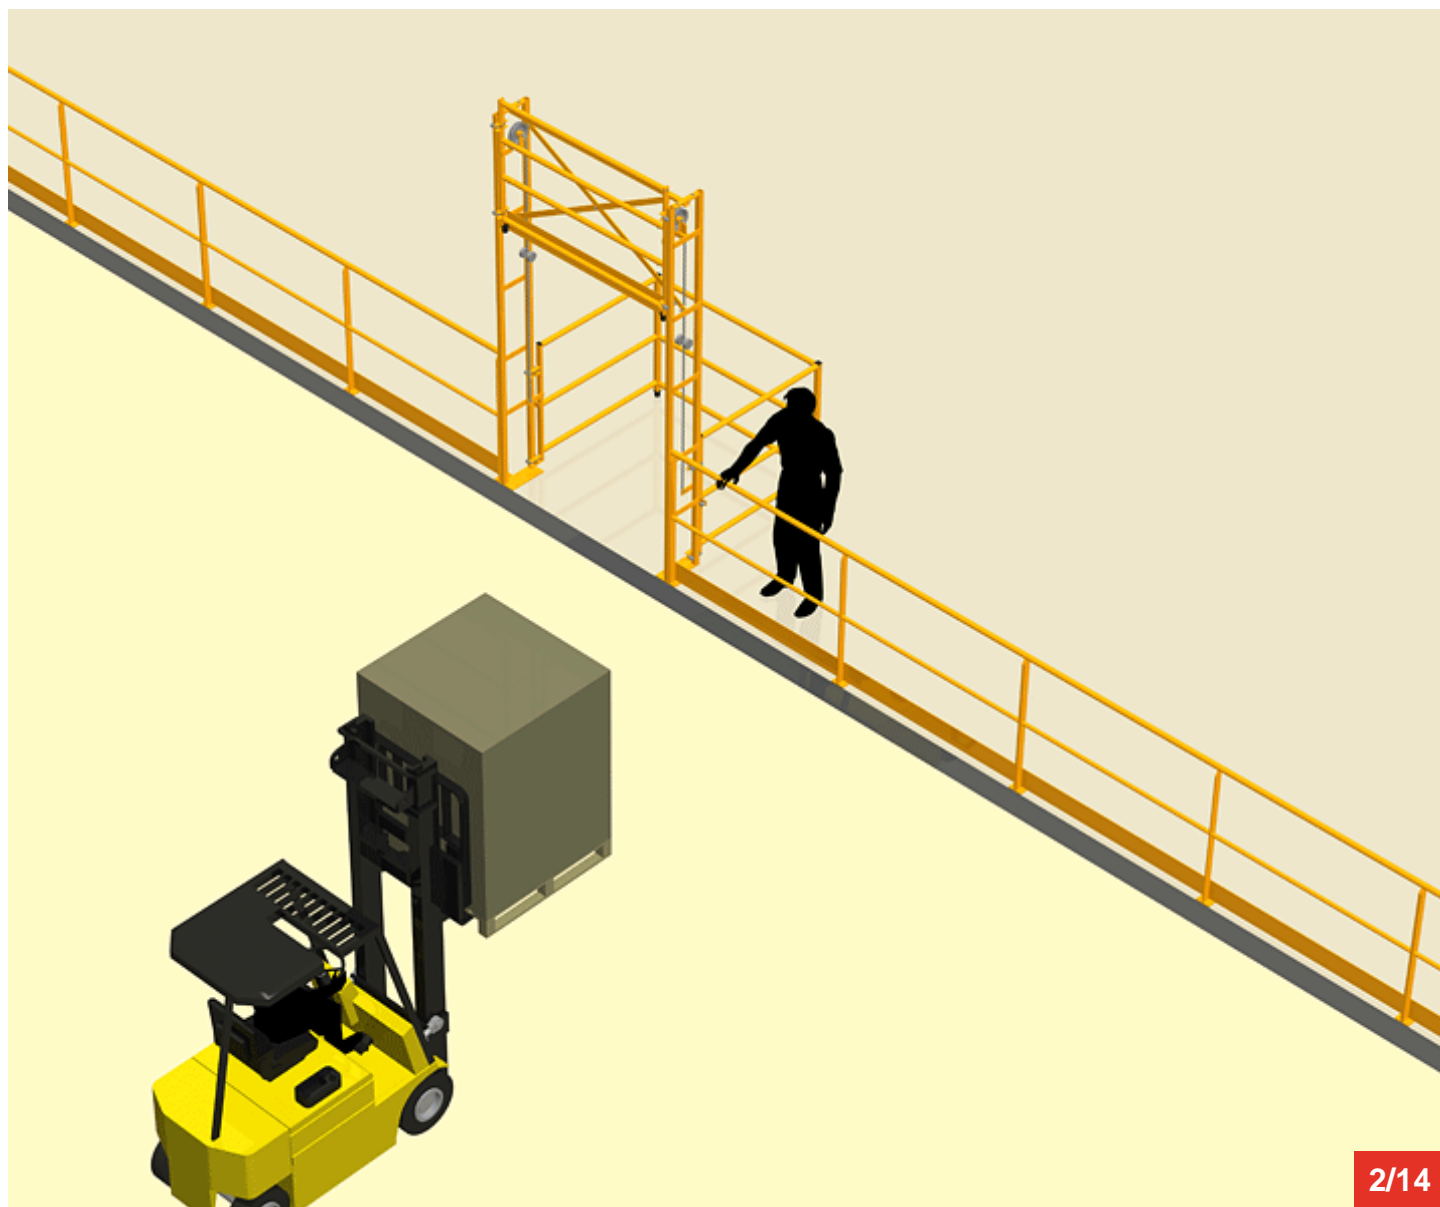

Cycle à retrouver sur www.cycles.vulu.eu

BARRIERE-ECLUSE 30

2/14

Tél : 0033 (0)4 75 57 47 47

Fax : 0033 (0)4 75 57 06 13

www.sitieurope.com

SITI EUROPE • 22, rue Jules Guesde • F-26800 PORTES-LES-VALENCE

sitieurope@sitieurope.com