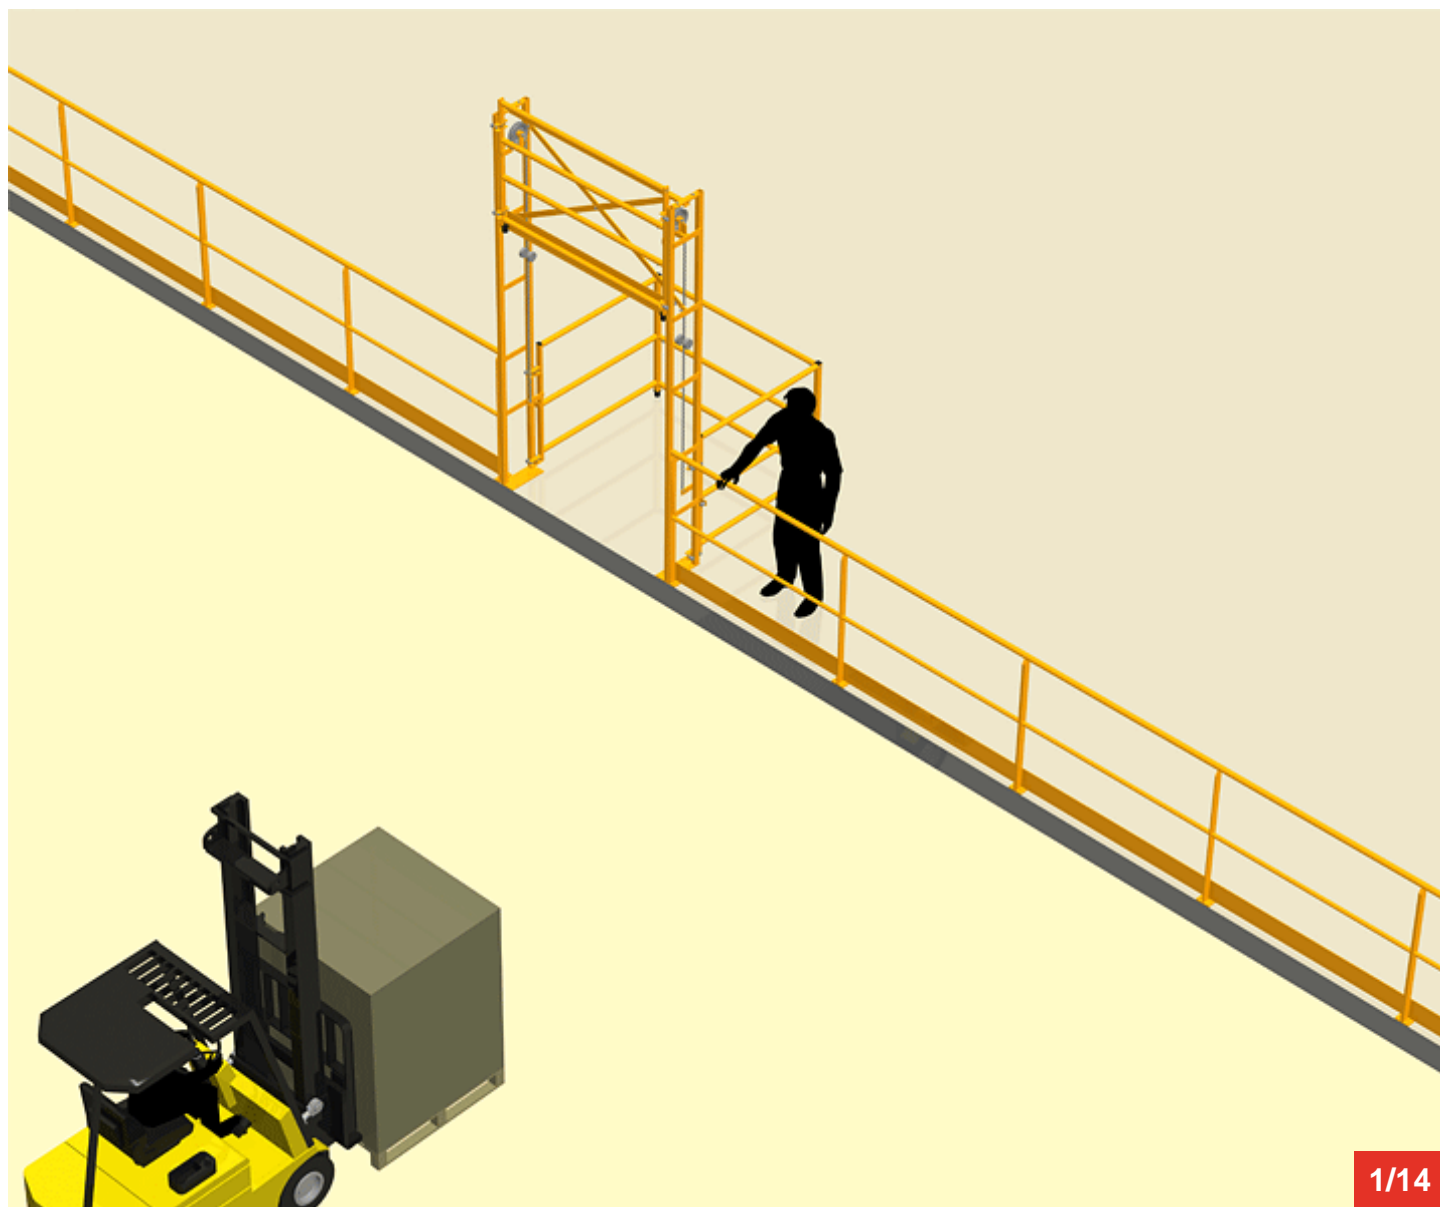

Cycle à retrouver sur www.cycles.vulu.eu

BARRIERE-ECLUSE 30

1/14

16-06-26-1

Tél : 0033 (0)4 75 57 47 47

Fax : 0033 (0)4 75 57 06 13

www.sitieurope.com

SITI EUROPE • 22, rue Jules Guesde • F-26800 PORTES-LES-VALENCE