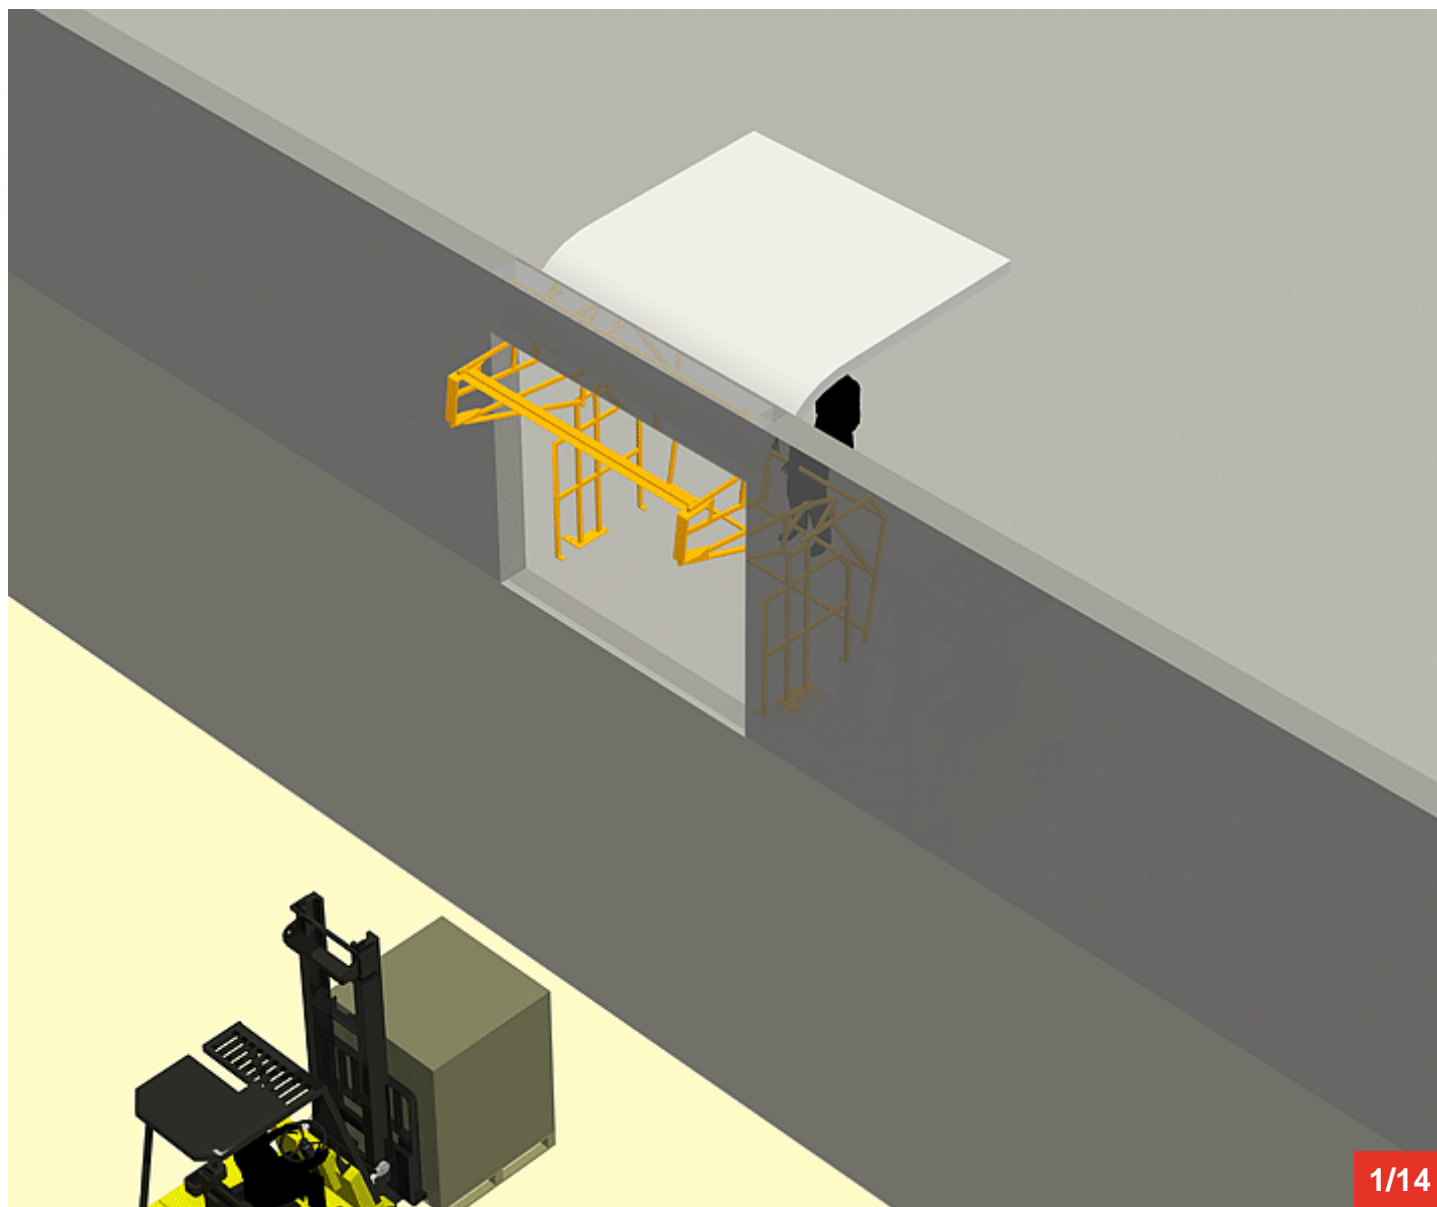

Cycle à retrouver sur www.cycles.vulu.eu

BARRIERE-ECLUSE 12 W

Cycle à retrouver sur www.cycles.vulu.eu

BARRIERE-ECLUSE 12 W

Cycle à retrouver sur www.cycles.vulu.eu

BARRIERE-ECLUSE 12 W

3/14

Cycle à retrouver sur www.cycles.vulu.eu

BARRIERE-ECLUSE 12 W

Cycle à retrouver sur www.cycles.vulu.eu

BARRIERE-ECLUSE 12 W

16-06-26-5

Tél : 0033 (0)4 75 57 47 47

Fax : 0033 (0)4 75 57 06 13

www.sitieurope.com

SITI EUROPE • 22, rue Jules Guesde • F-26800 PORTES-LES-VALENCE