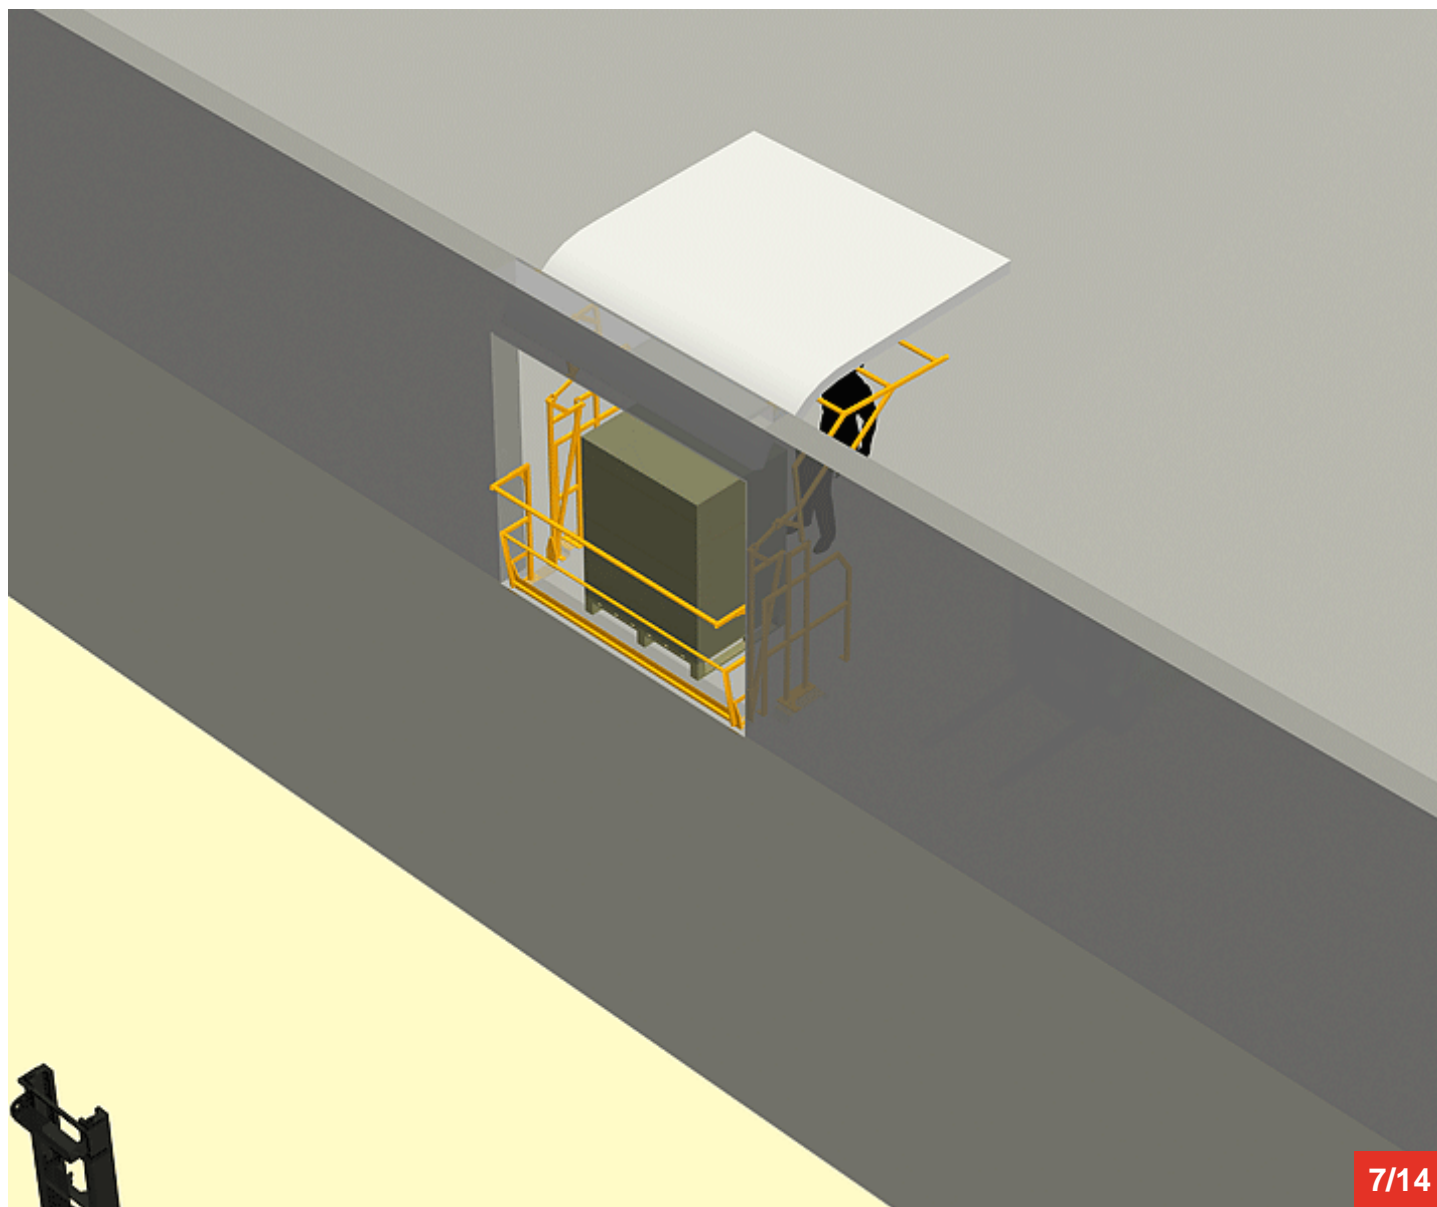

Cycle à retrouver sur www.cycles.vulu.eu
BARRIERE-ECLUSE 12 W