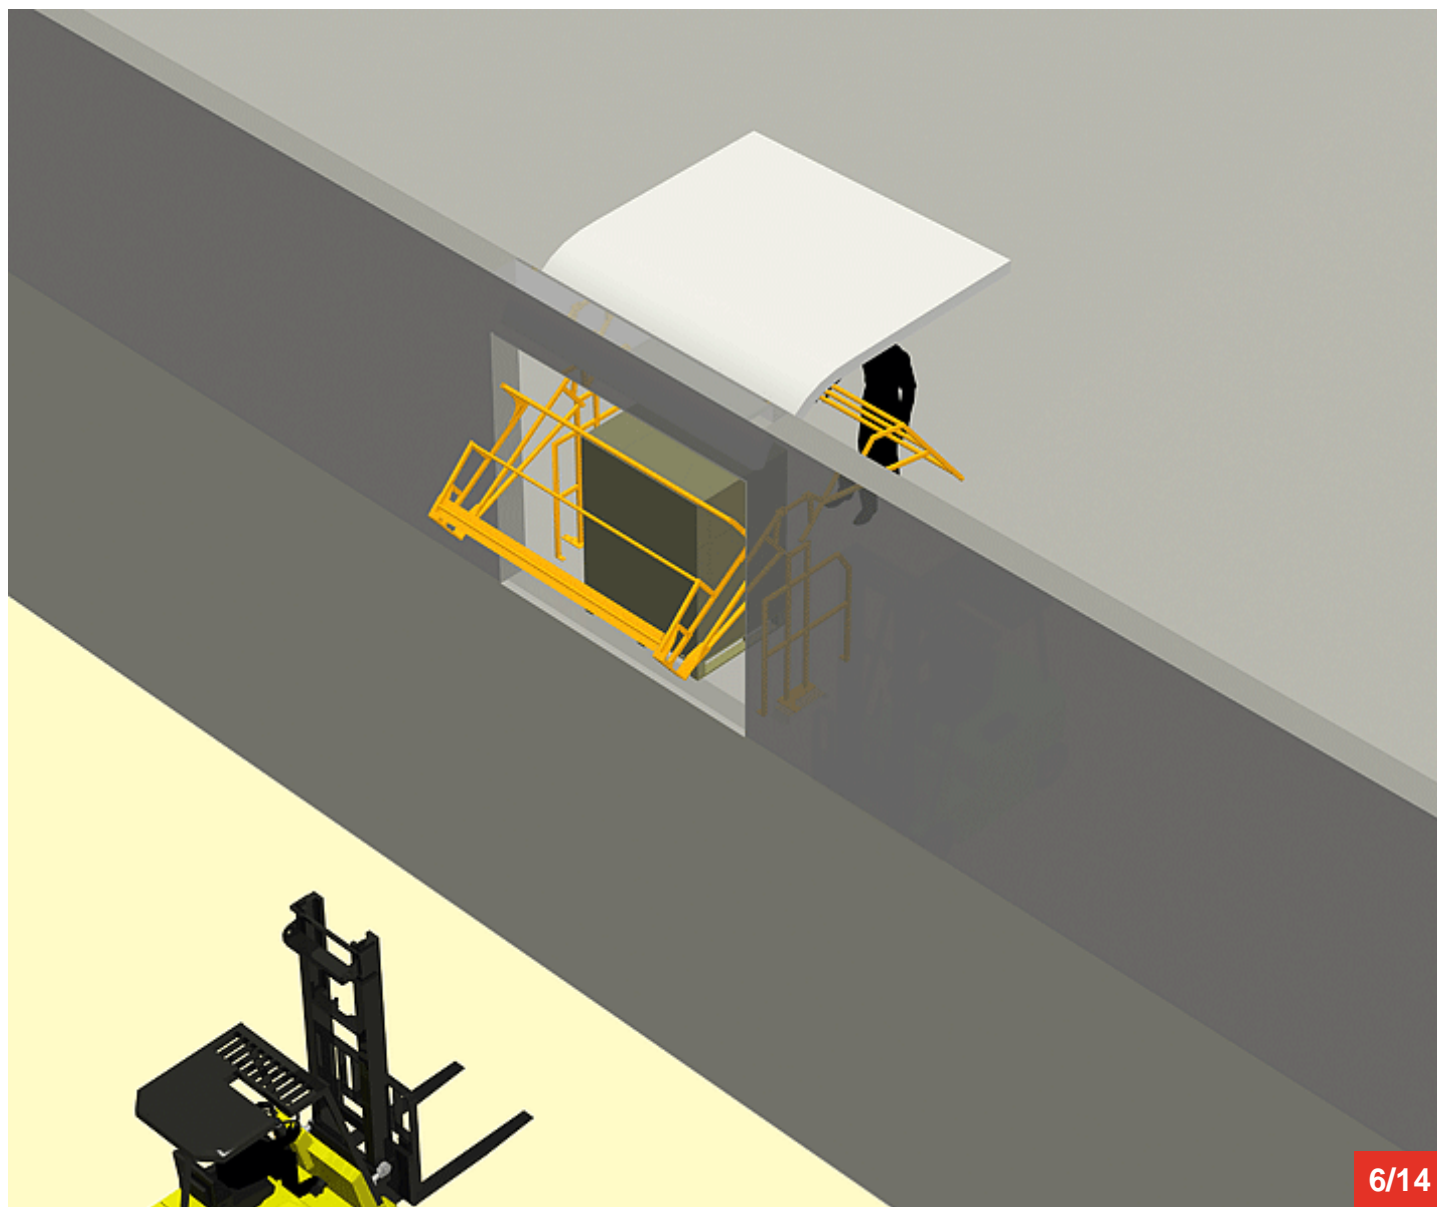

Cycle à retrouver sur www.cycles.vulu.eu
BARRIERE-ECLUSE 12 W