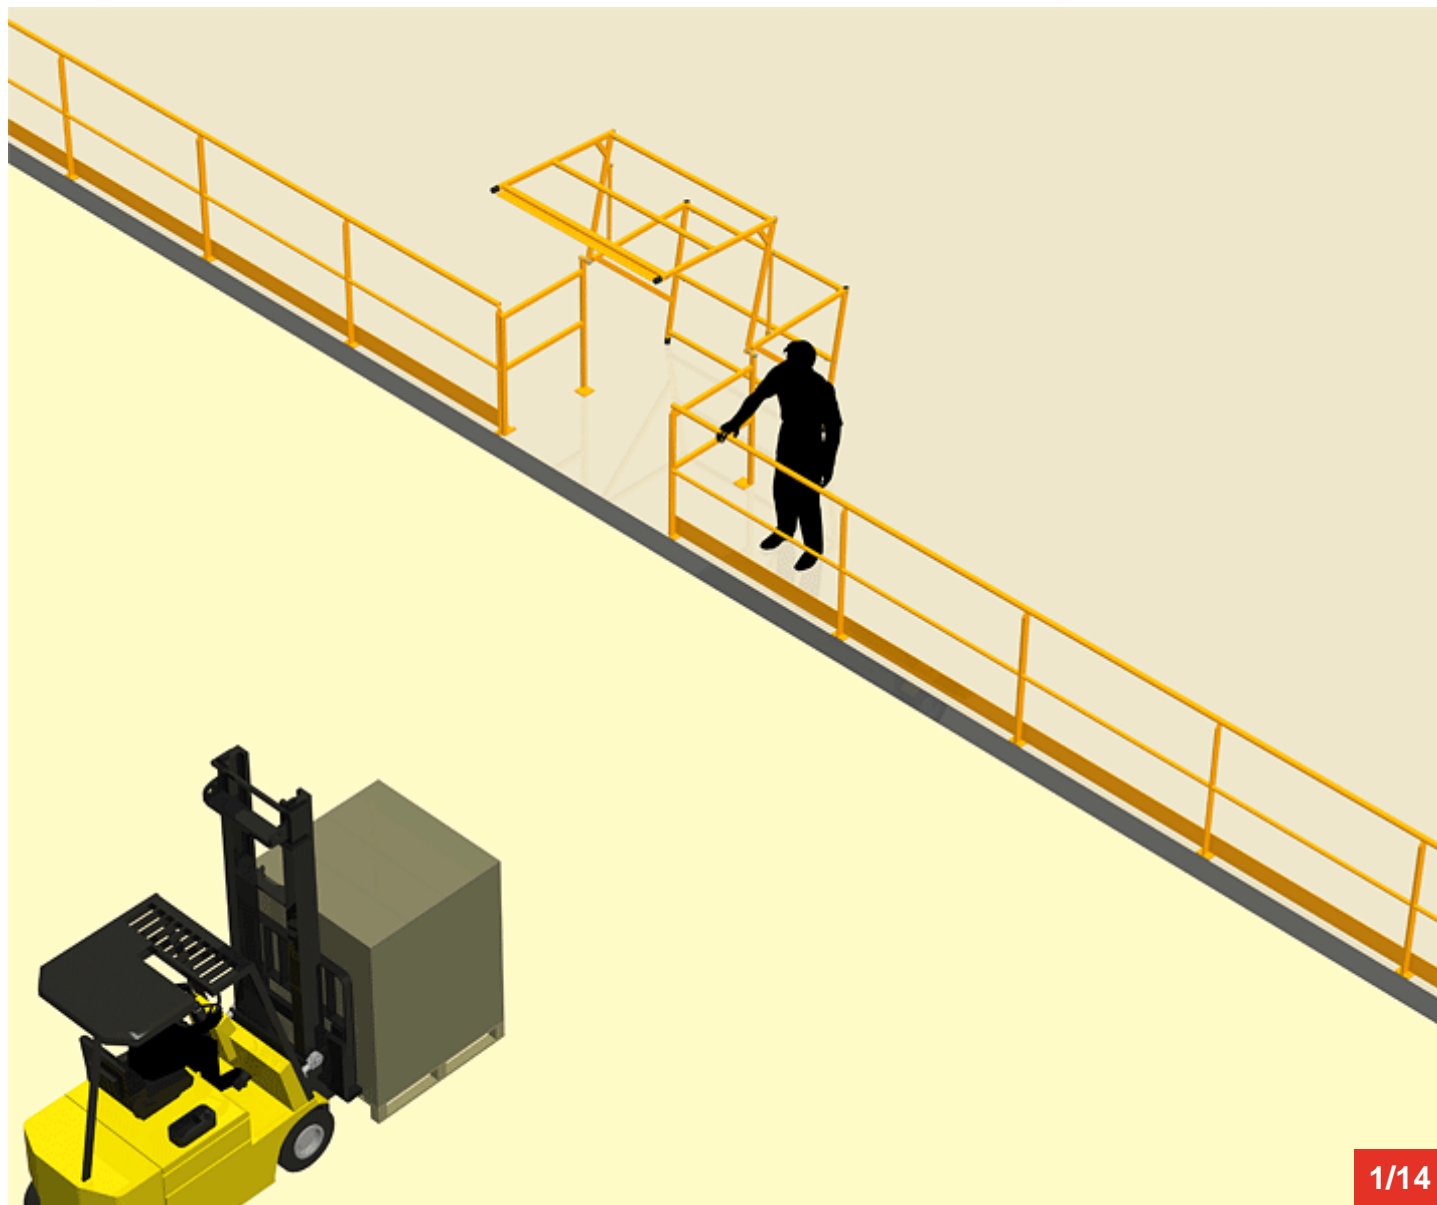

Cycle à retrouver sur www.cycles.vulu.eu

BARRIERE-ECLUSE 12

1/14

16-06-26-1

Tél : 0033 (0)4 75 57 47 47

Fax : 0033 (0)4 75 57 06 13

www.sitieurope.com

SITI EUROPE • 22, rue Jules Guesde • F-26800 PORTES-LES-VALENCE