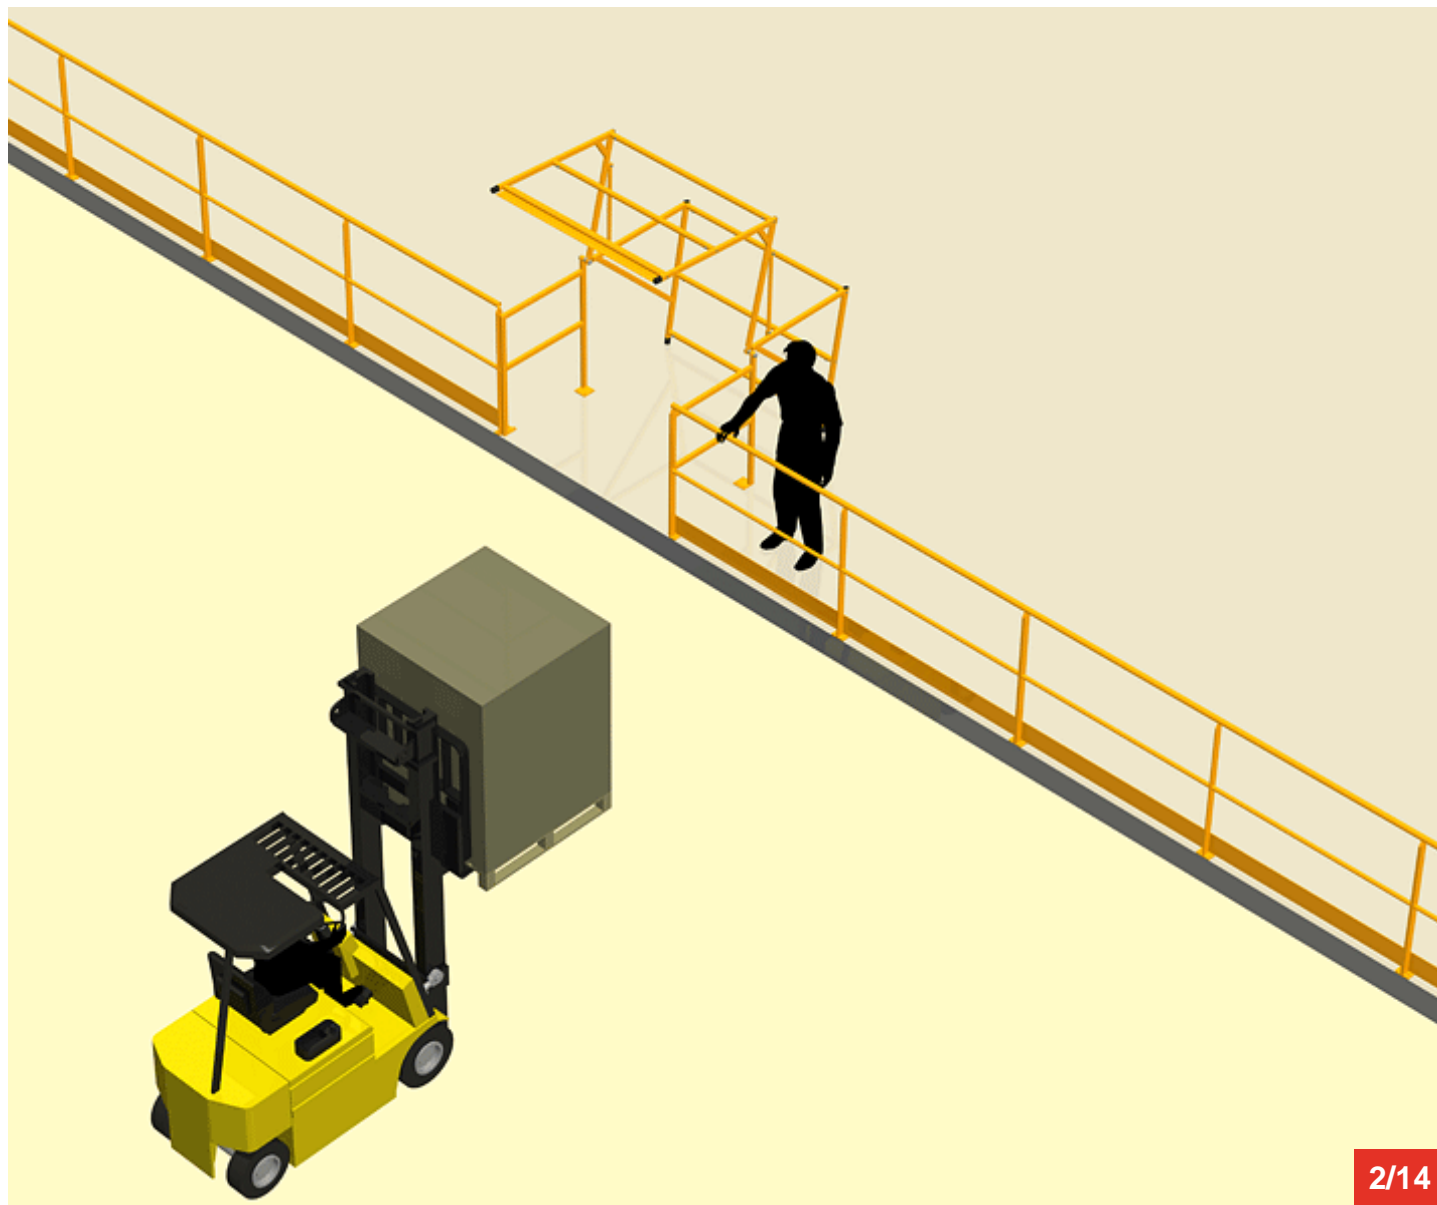

Cycle à retrouver sur www.cycles.vulu.eu

BARRIERE-ECLUSE 12

2/14

16-06-26-2

Tél : 0033 (0)4 75 57 47 47

Fax : 0033 (0)4 75 57 06 13

www.sitieurope.com

SITI EUROPE • 22, rue Jules Guesde • F-26800 PORTES-LES-VALENCE

sitieurope@sitieurope.com