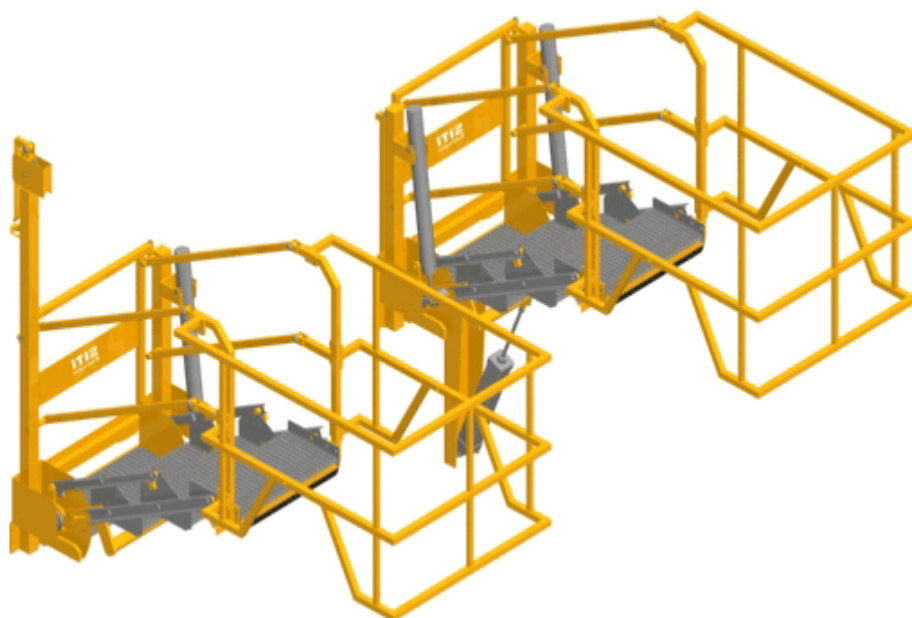

**Cycle à retrouver sur www.cycles.vulu.eu
ESCADOM POSTE 4**

1/1

Tél : 0033 (0)4 75 57 47 47

Fax : 0033 (0)4 75 57 06 13

www.sitieurope.com

SITI EUROPE • 22, rue Jules Guesde • F-26800 PORTES-LES-VALENCE

sitieurope@sitieurope.com