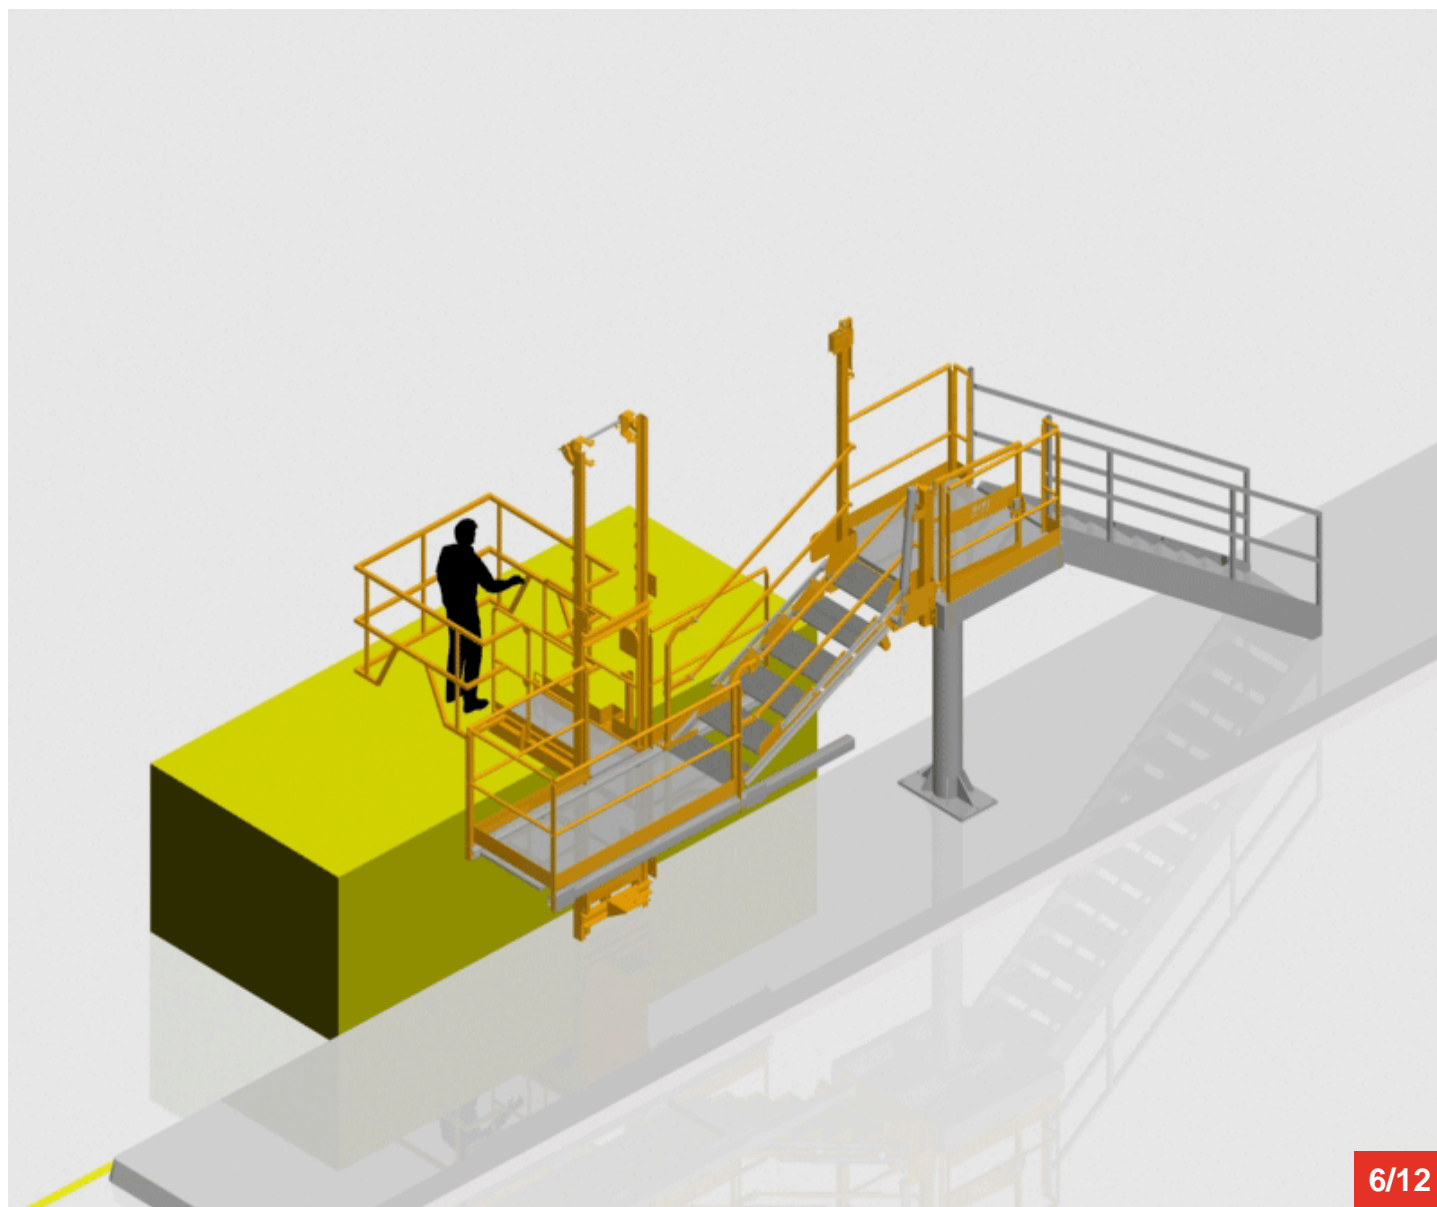

Cycle à retrouver sur www.cycles.vulu.eu

ACDOM 6M

6/12

16-06-26-6

Tél : 0033 (0)4 75 57 47 47

Fax : 0033 (0)4 75 57 06 13

www.sitieurope.com

SITI EUROPE • 22, rue Jules Guesde • F-26800 PORTES-LES-VALENCE

sitieurope@sitieurope.com