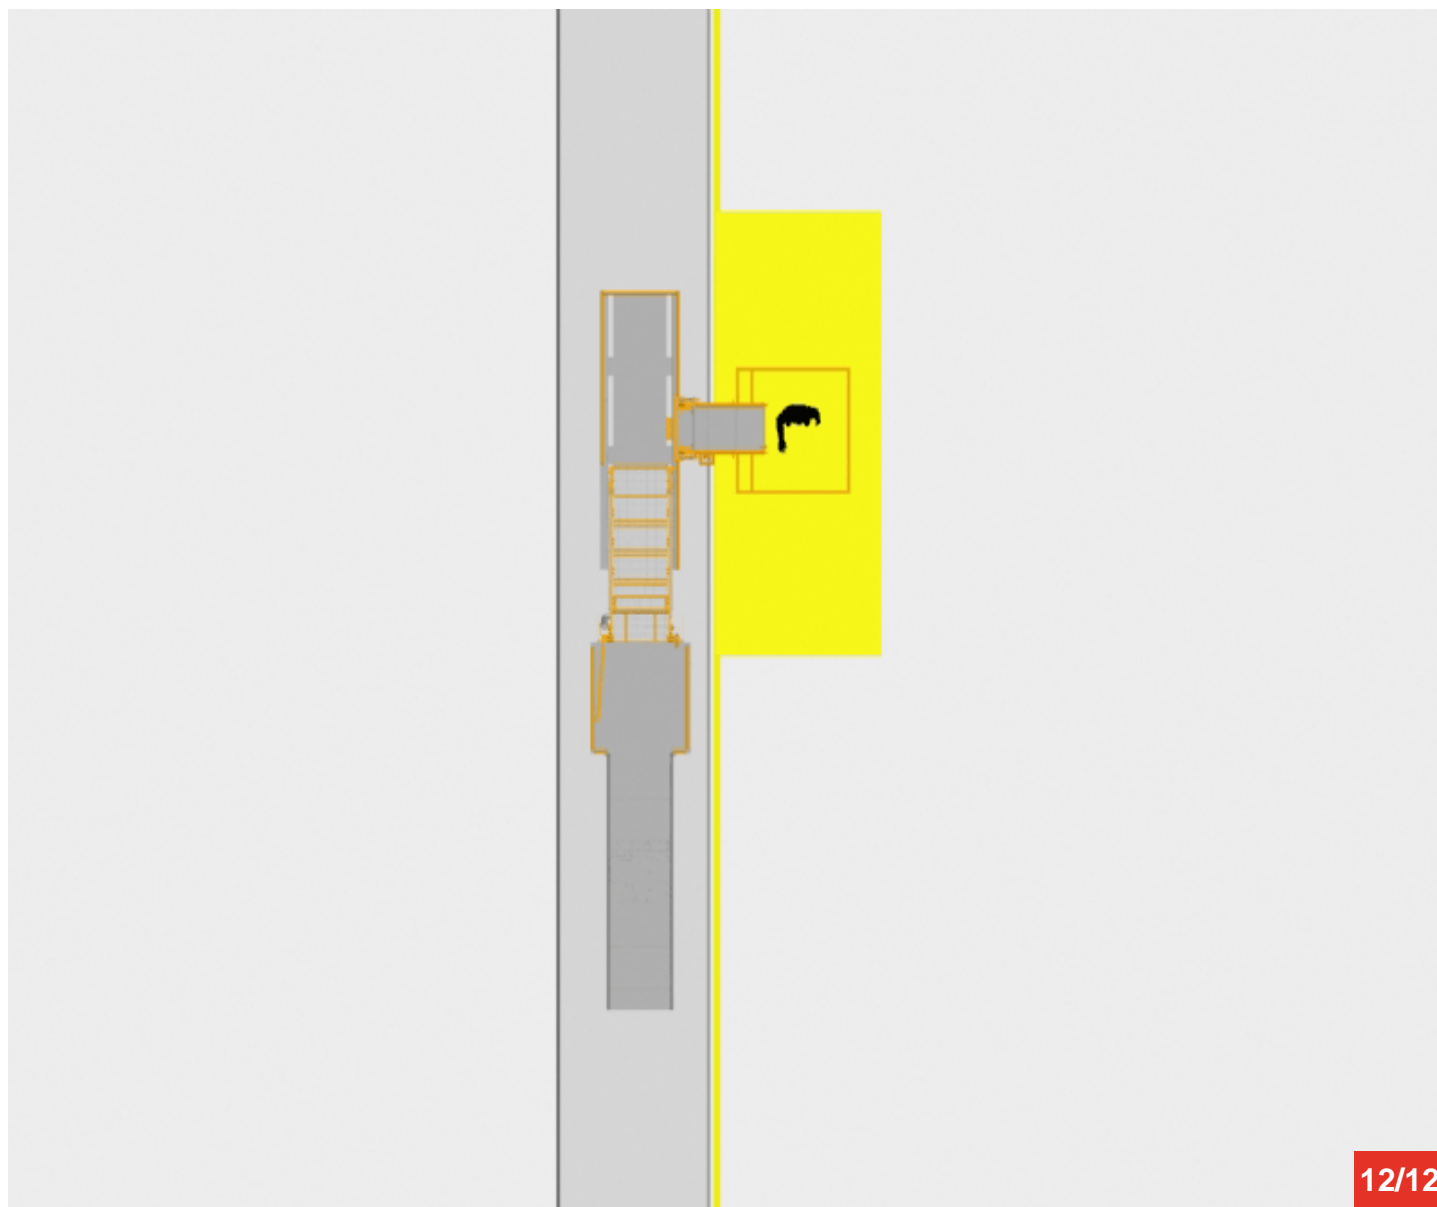

Cycle à retrouver sur www.cycles.vulu.eu

ACDOM 6M

12/12

16-06-26-12

Tél : 0033 (0)4 75 57 47 47

Fax : 0033 (0)4 75 57 06 13

www.sitieurope.com

SITI EUROPE • 22, rue Jules Guesde • F-26800 PORTES-LES-VALENCE

sitieurope@sitieurope.com