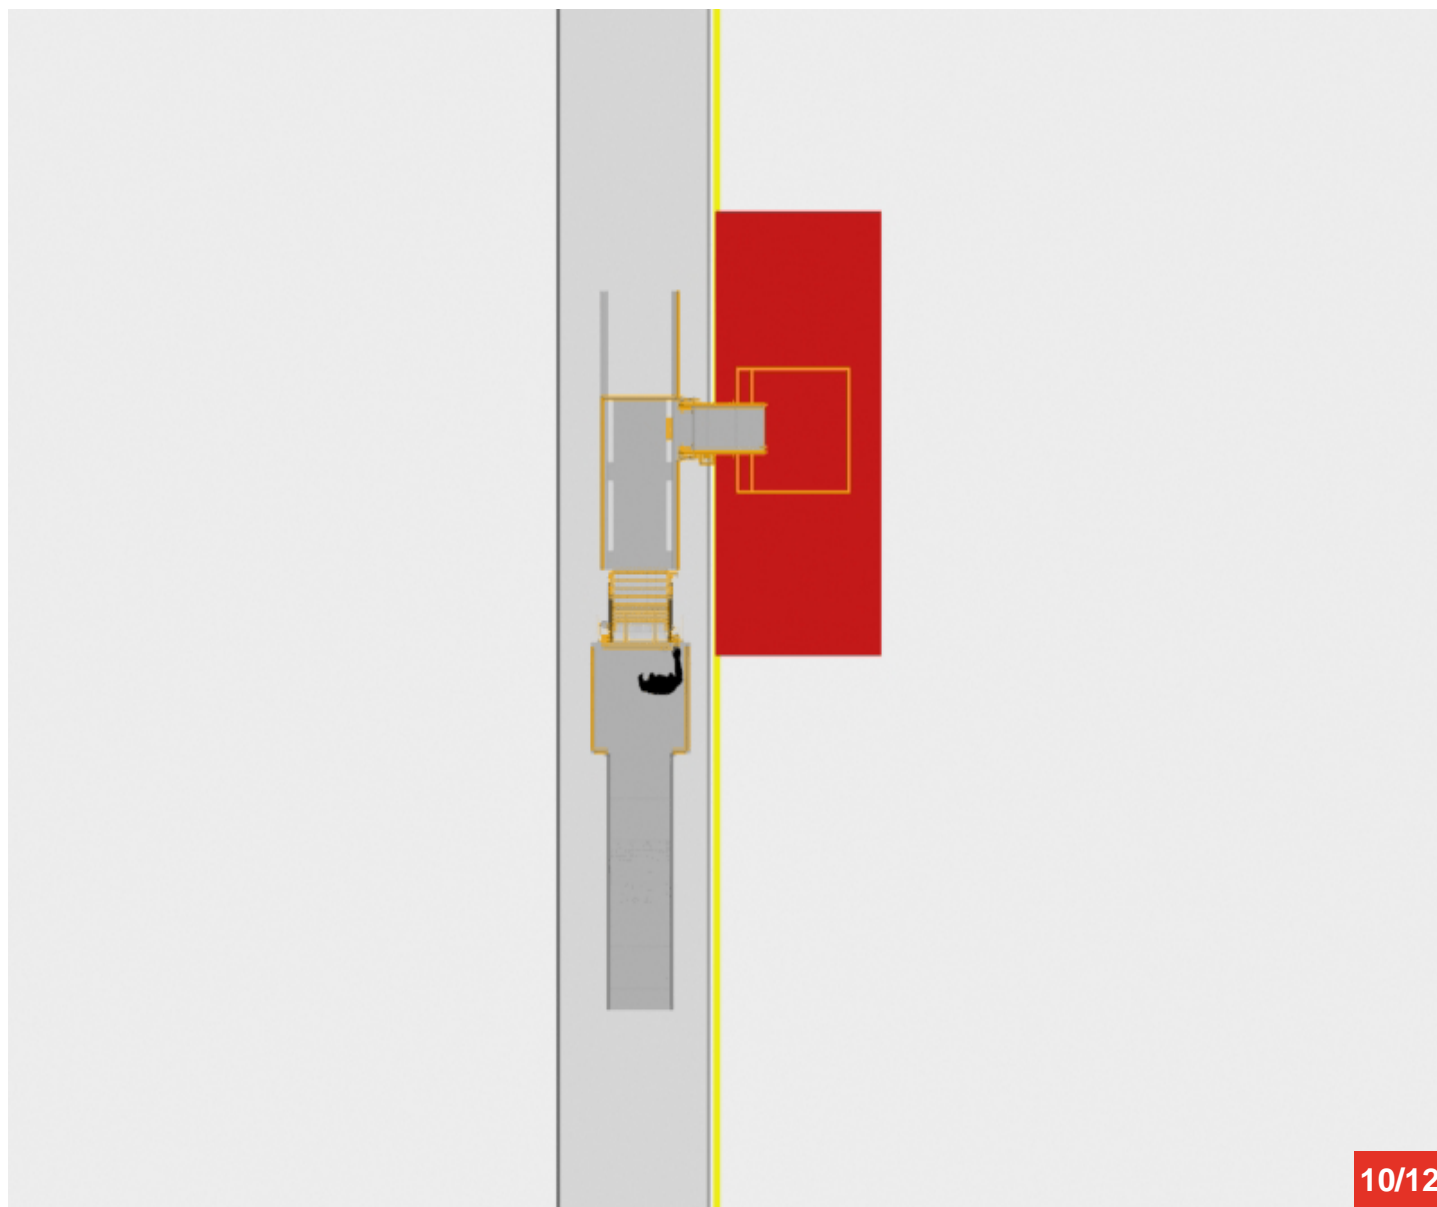

Cycle à retrouver sur www.cycles.vulu.eu

ACDOM 6M

10/12

16-06-26-10

Tél : 0033 (0)4 75 57 47 47

Fax : 0033 (0)4 75 57 06 13

www.sitieurope.com

SITI EUROPE • 22, rue Jules Guesde • F-26800 PORTES-LES-VALENCE