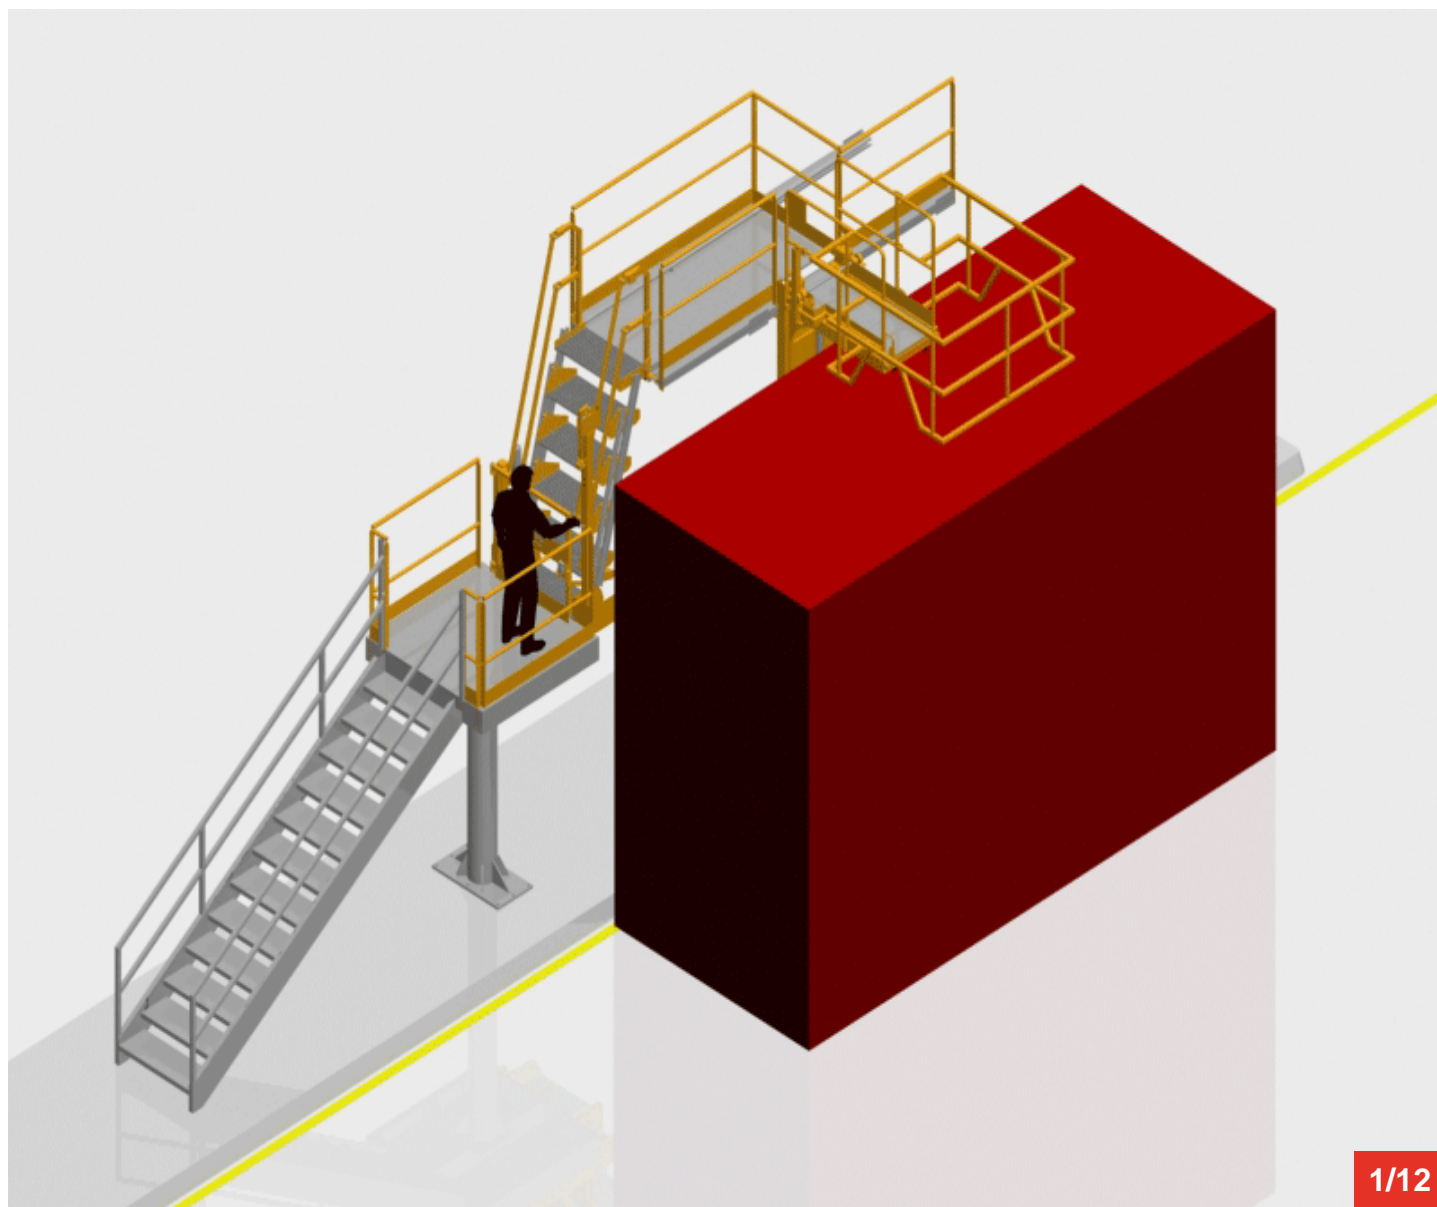

Cycle à retrouver sur www.cycles.vulu.eu

ACDOM 6M

1/12

Tél : 0033 (0)4 75 57 47 47

Fax : 0033 (0)4 75 57 06 13

www.sitieurope.com

SITI EUROPE • 22, rue Jules Guesde • F-26800 PORTES-LES-VALENCE

sitieurope@sitieurope.com