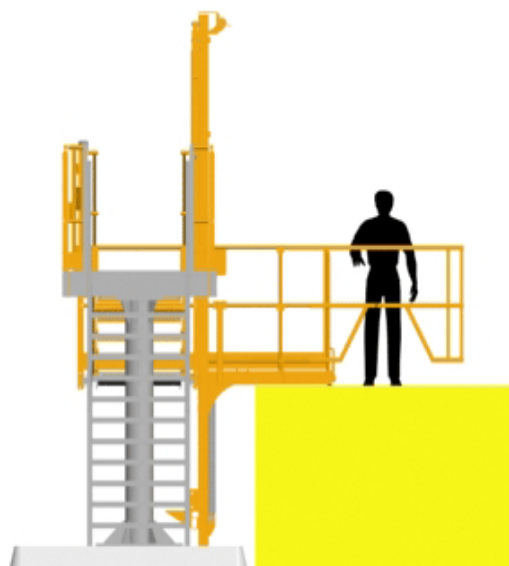

Cycle à retrouver sur www.cycles.vulu.eu

ACDOM 6M

9/12

Tél : 0033 (0)4 75 57 47 47

Fax : 0033 (0)4 75 57 06 13

www.sitieurope.com

SITI EUROPE • 22, rue Jules Guesde • F-26800 PORTES-LES-VALENCE

sitieurope@sitieurope.com