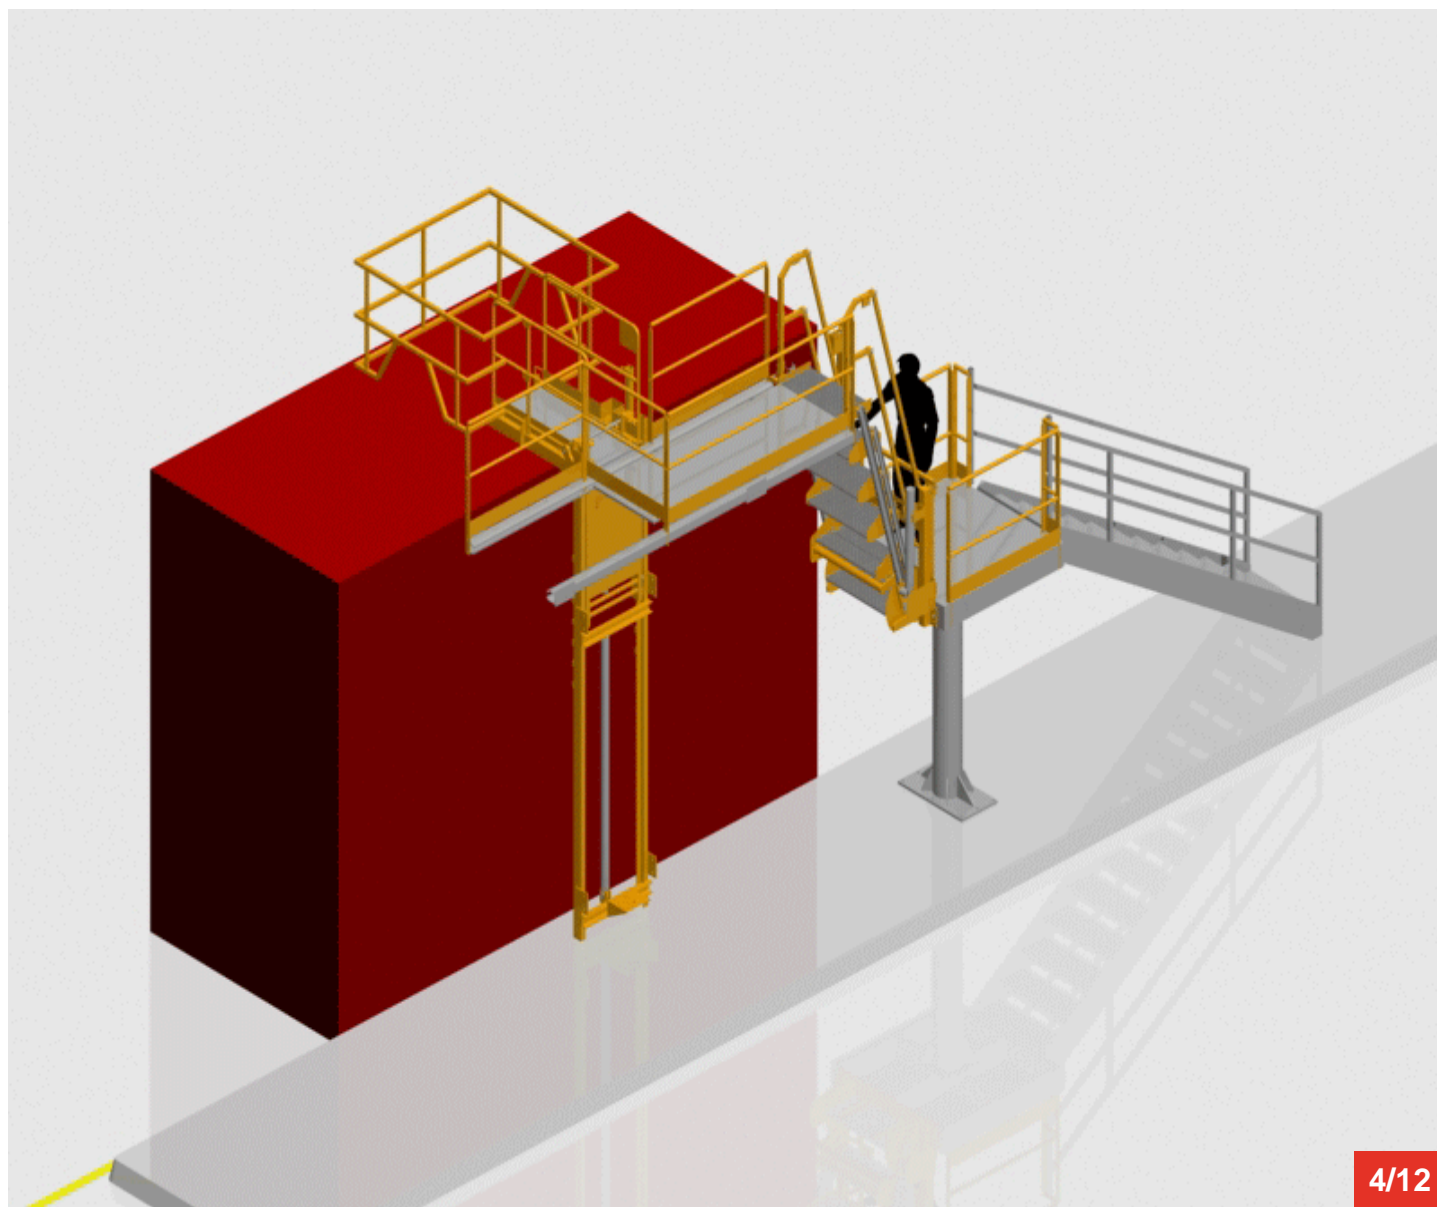

SITI EUROPE • 22, rue Jules Guesde • F-26800 PORTES-LES-VALENCE

sitieurope@sitieurope.com

Cycle à retrouver sur www.cycles.vulu.eu

ACDOM 6M

Cycle à retrouver sur www.cycles.vulu.eu

ACDOM 6M

5/12

16-06-26-5