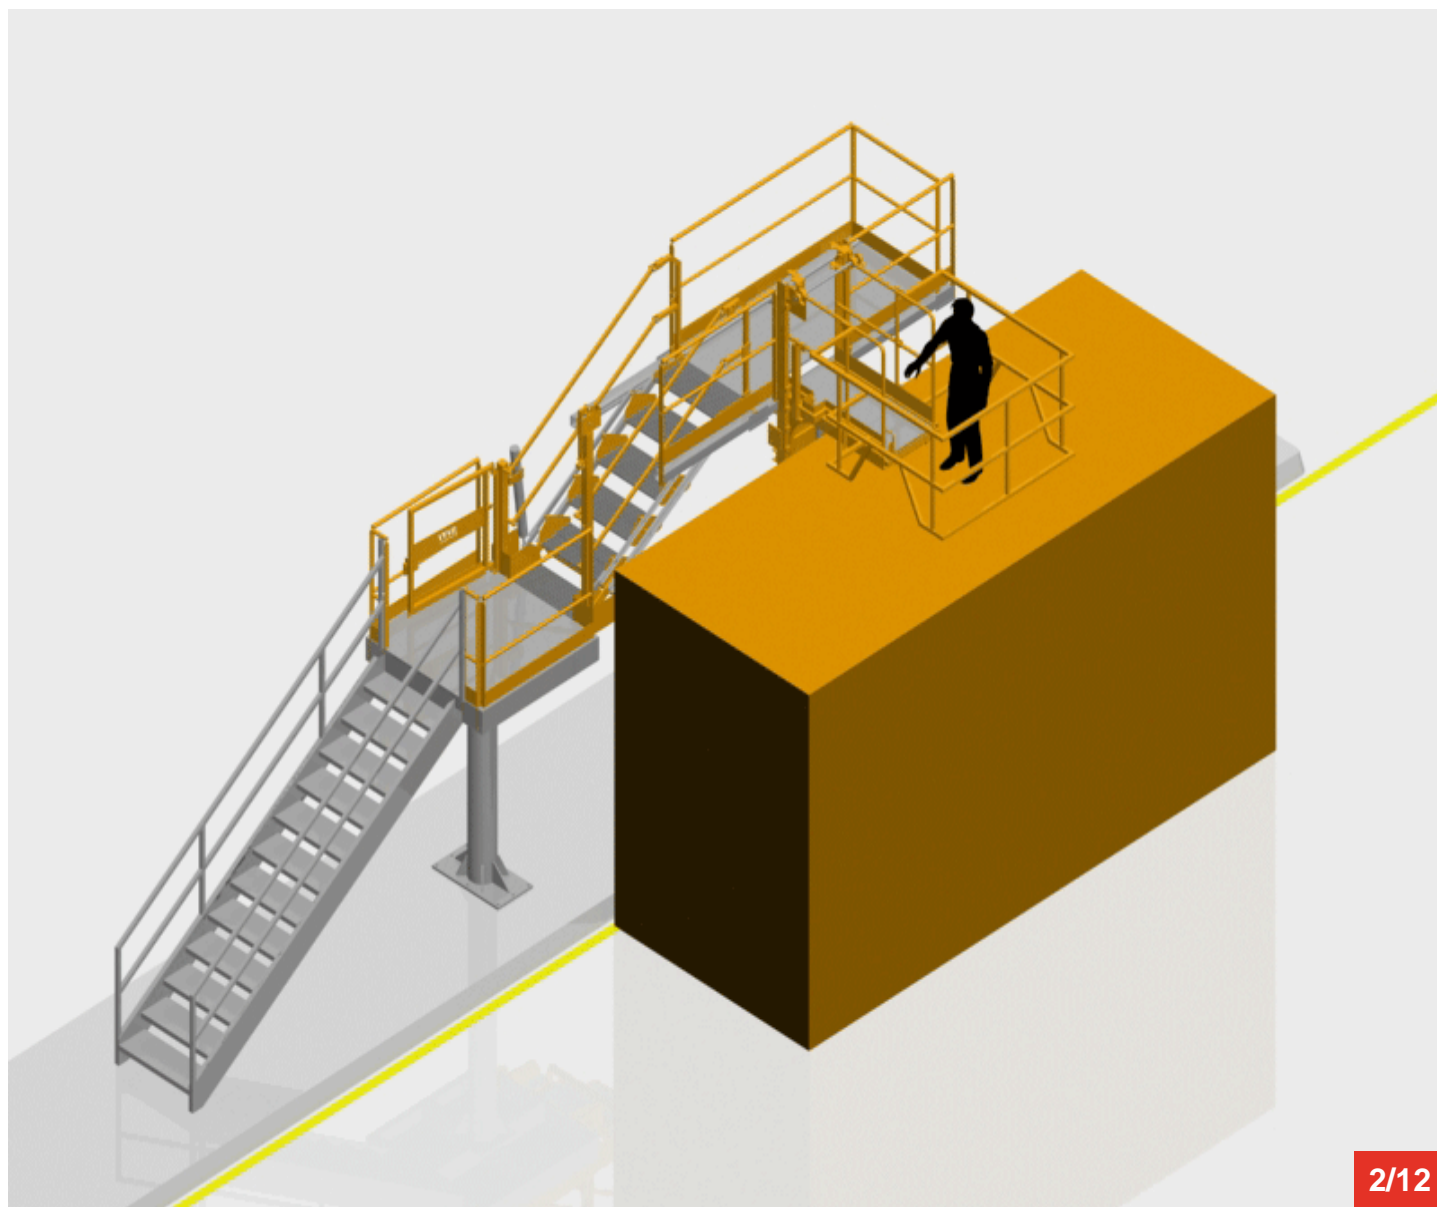

Cycle à retrouver sur www.cycles.vulu.eu

ACDOM 6M

2/12

16-06-26-2

Tél : 0033 (0)4 75 57 47 47

Fax : 0033 (0)4 75 57 06 13

www.sitieurope.com

SITI EUROPE • 22, rue Jules Guesde • F-26800 PORTES-LES-VALENCE

sitieurope@sitieurope.com