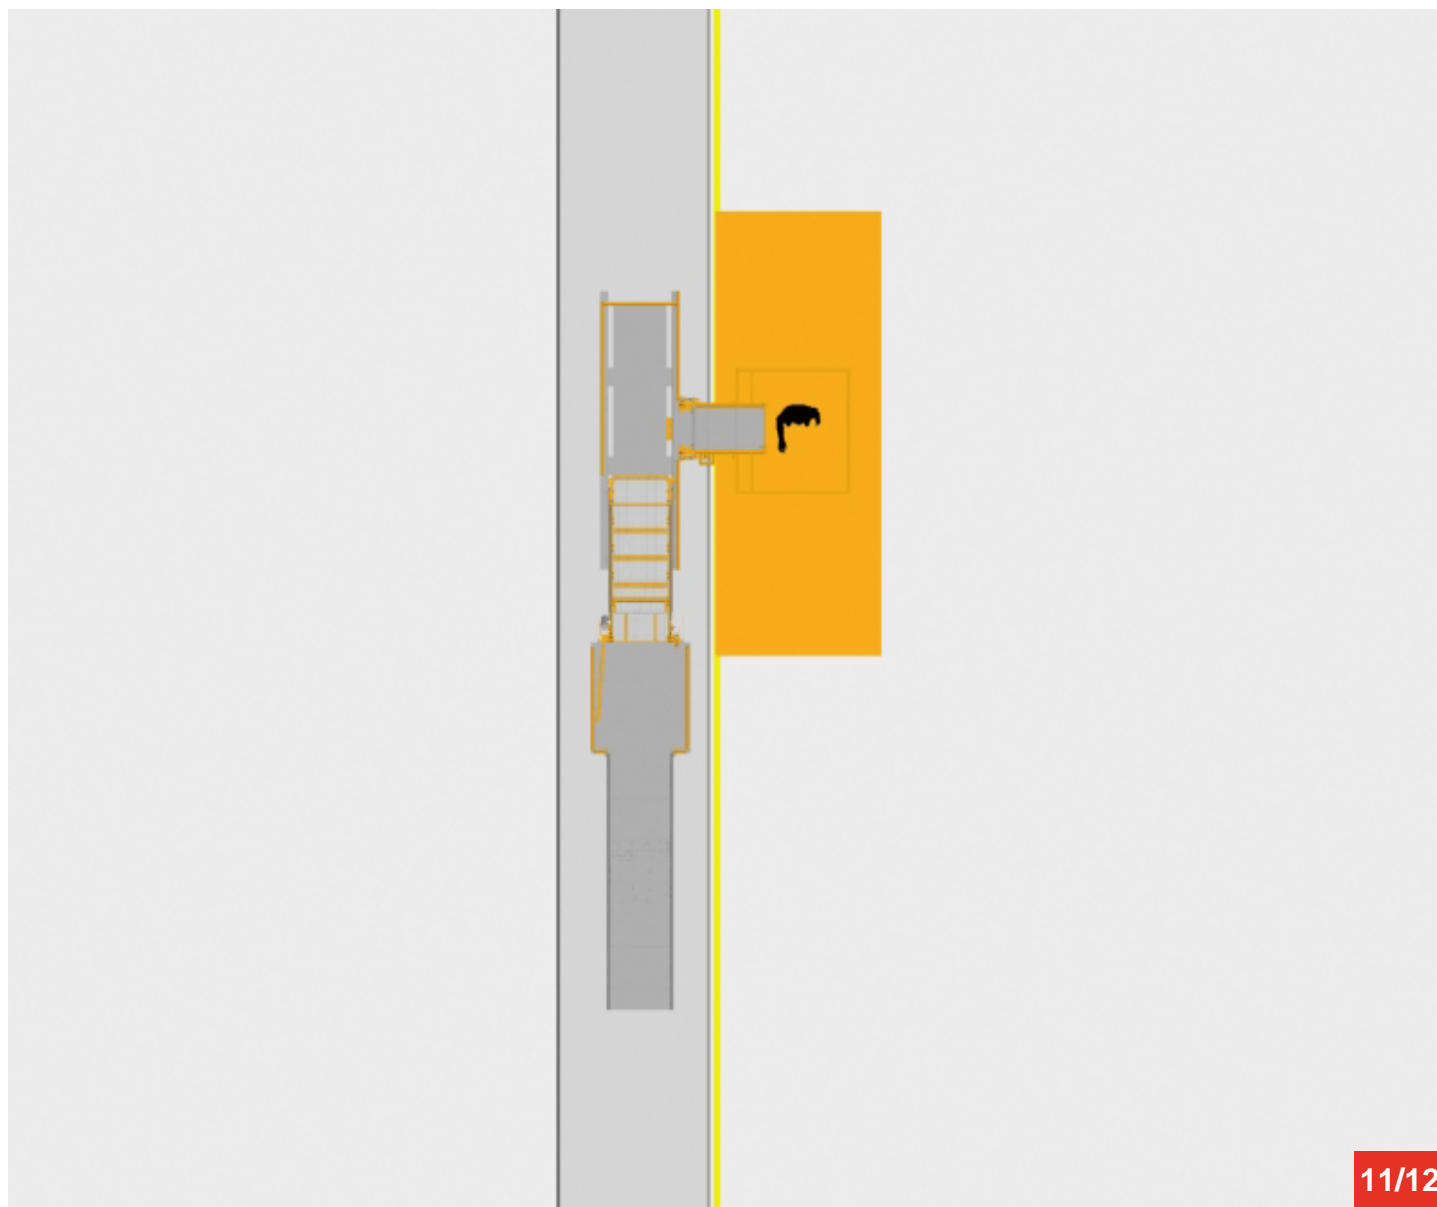

Cycle à retrouver sur www.cycles.vulu.eu

ACDOM 6M

11/12

16-06-26-11

Tél : 0033 (0)4 75 57 47 47

Fax : 0033 (0)4 75 57 06 13

www.sitieurope.com

SITI EUROPE • 22, rue Jules Guesde • F-26800 PORTES-LES-VALENCE

sitieurope@sitieurope.com