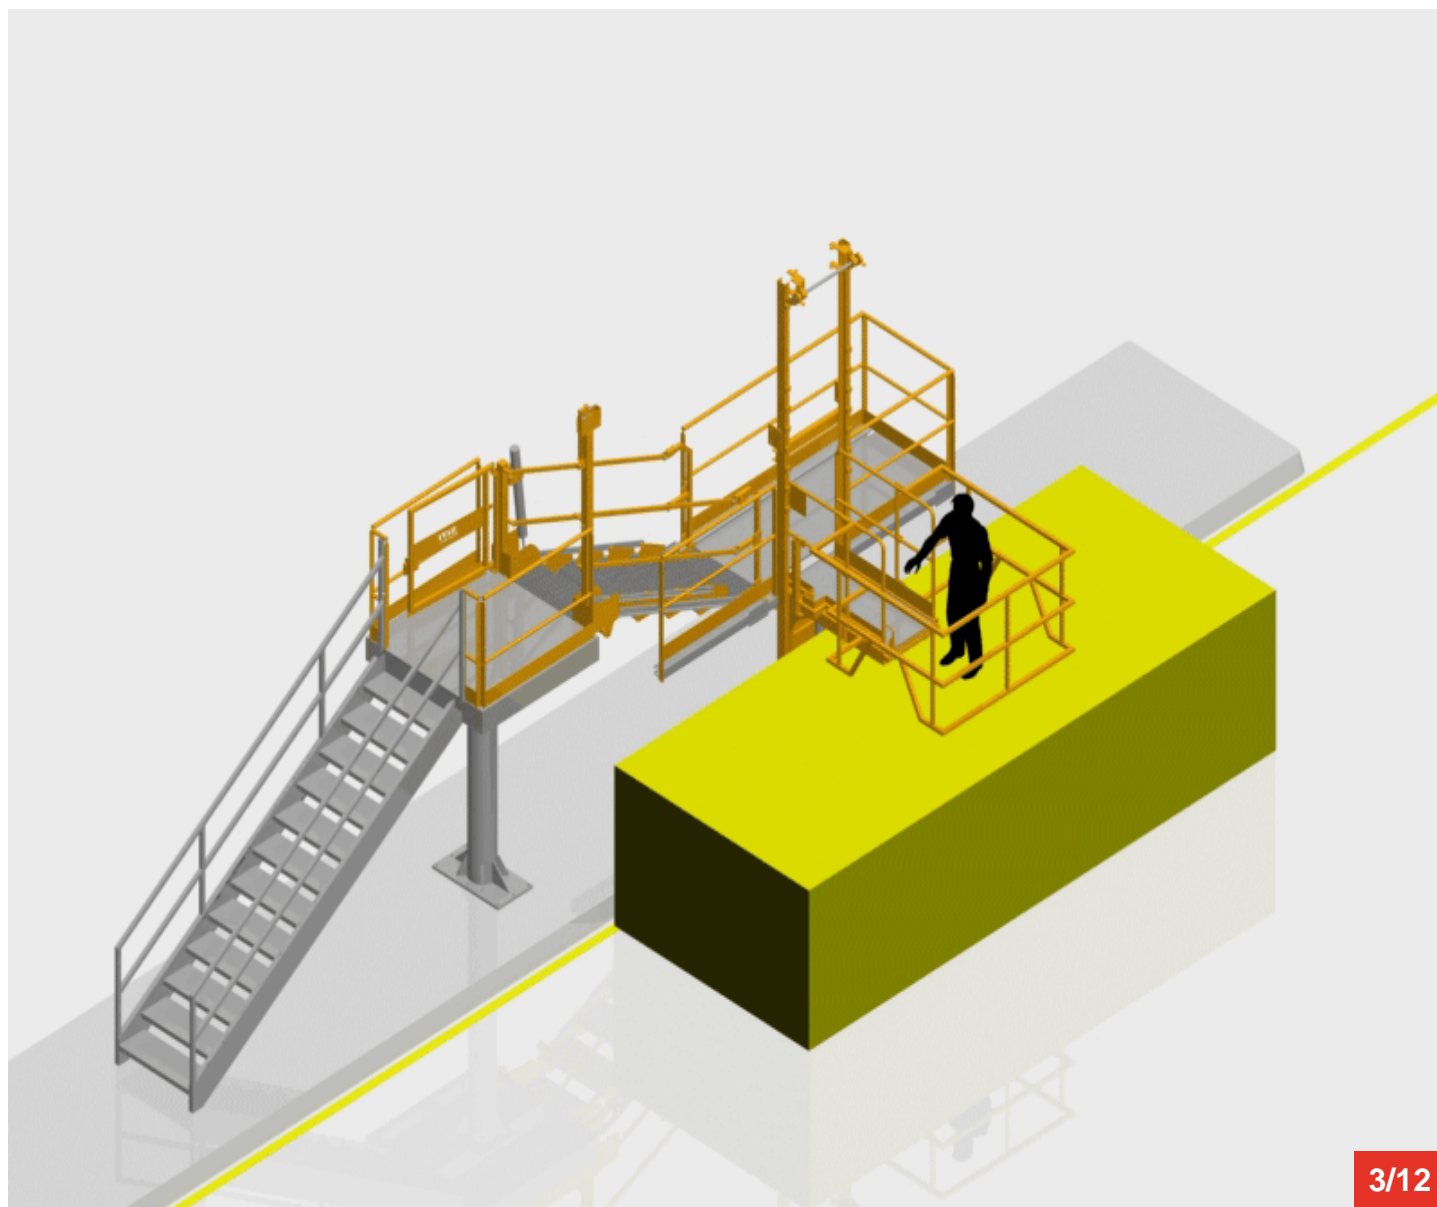

Cycle à retrouver sur www.cycles.vulu.eu

ACDOM 6M

3/12

16-06-26-3

Tél : 0033 (0)4 75 57 47 47

Fax : 0033 (0)4 75 57 06 13

www.sitieurope.com

SITI EUROPE • 22, rue Jules Guesde • F-26800 PORTES-LES-VALENCE

sitieurope@sitieurope.com