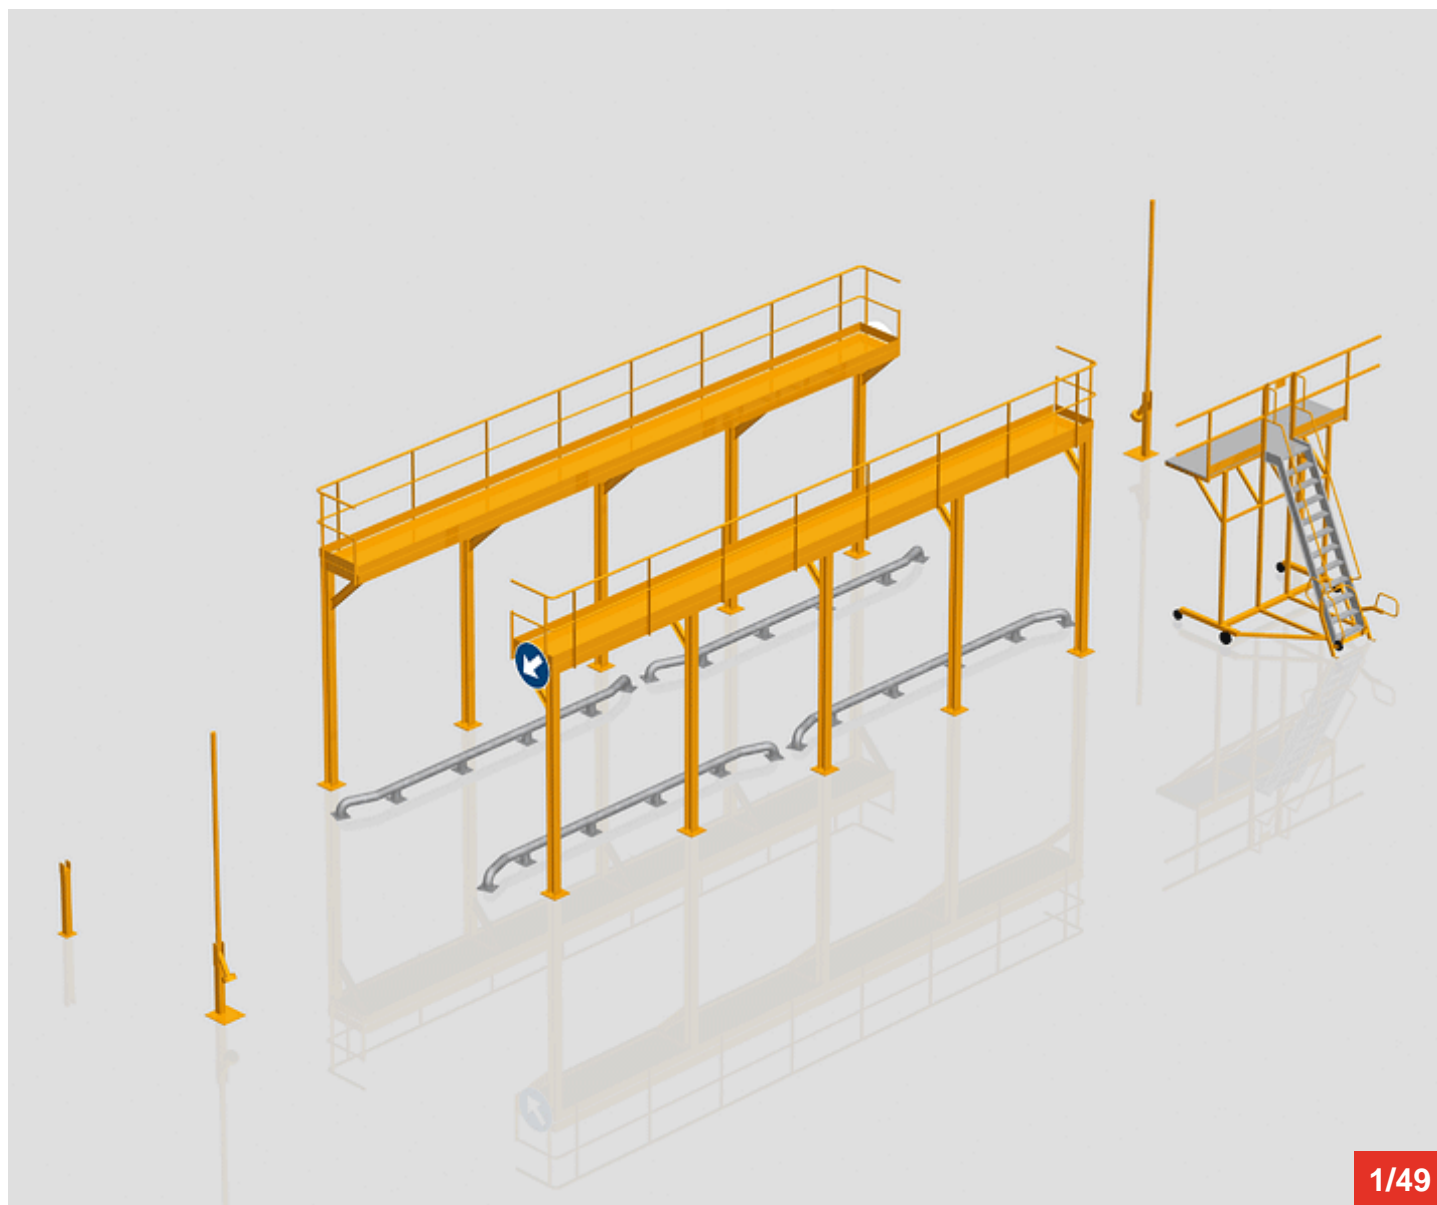

**Cycle à retrouver sur www.cycles.vulu.eu
ACCES-DEBACHAGE MODELE S3**

1/49

Tél : 0033 (0)4 75 57 47 47

Fax : 0033 (0)4 75 57 06 13

www.sitieurope.com

SITI EUROPE • 22, rue Jules Guesde • F-26800 PORTES-LES-VALENCE