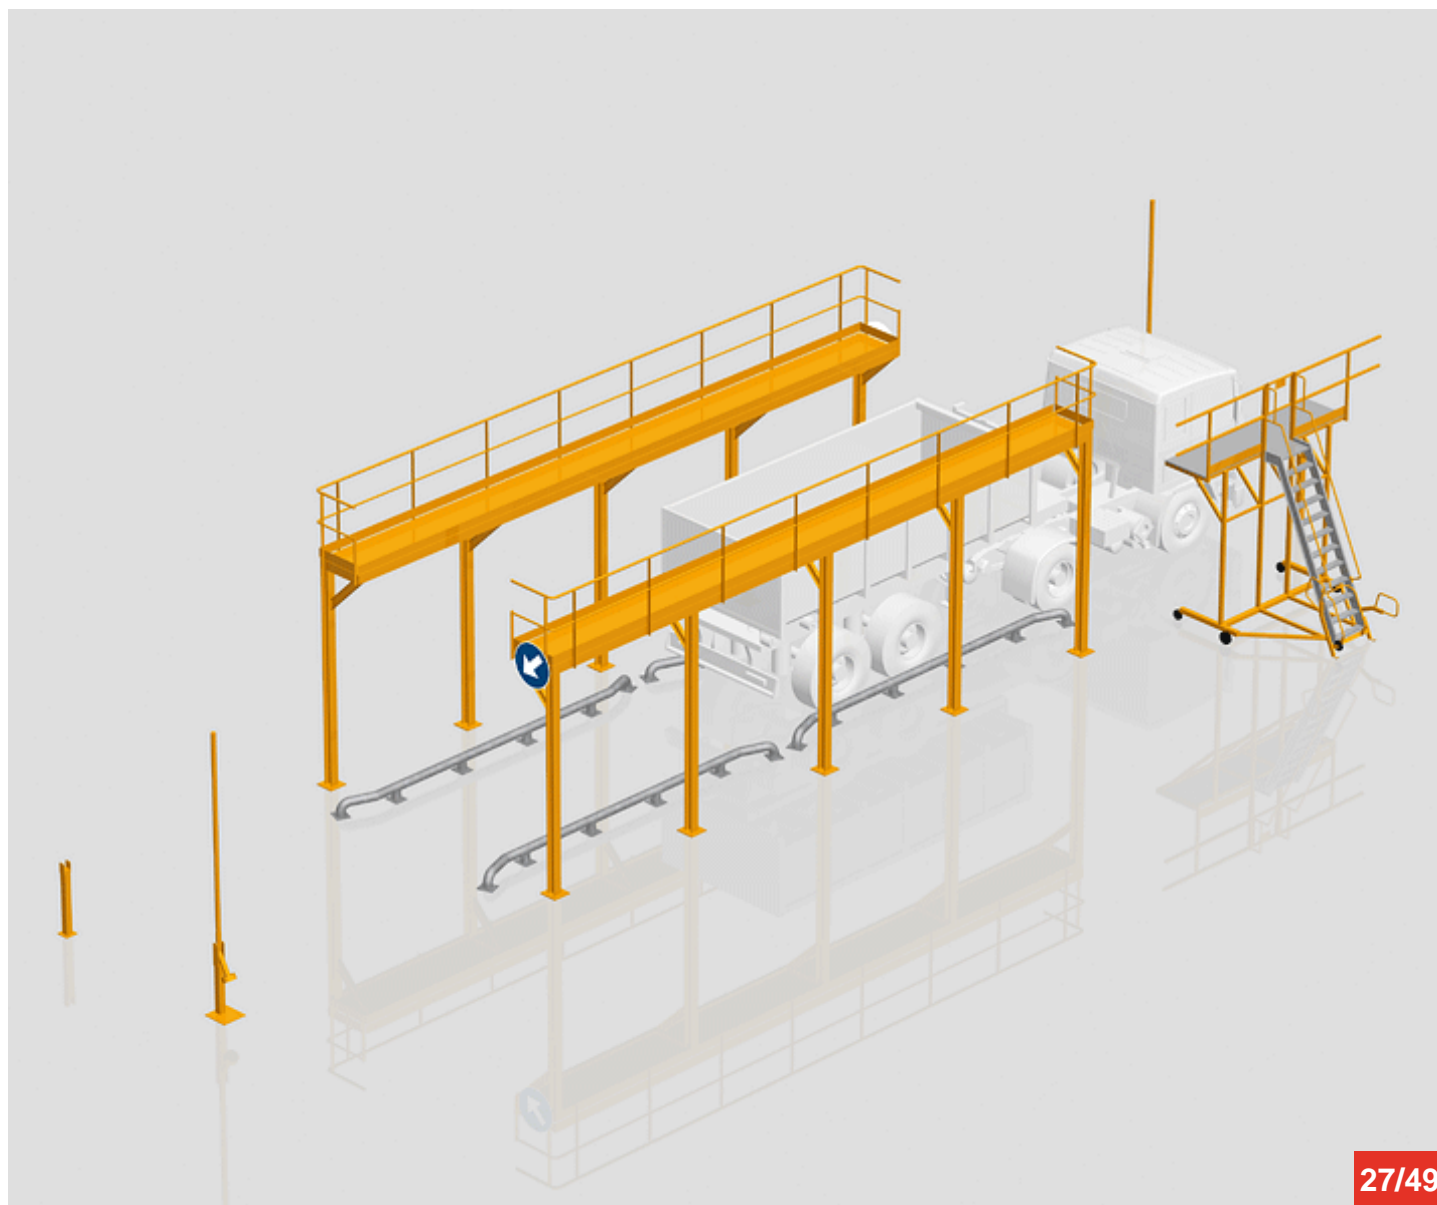

sitieurope@sitieurope.com

Cycle à retrouver sur www.cycles.vulu.eu
ACCES-DEBACHAGE MODELE S3

26/49

Cycle à retrouver sur www.cycles.vulu.eu

ACCES-DEBACHAGE MODELE S3

27/49

16-06-26-27

Tél : 0033 (0)4 75 57 47 47