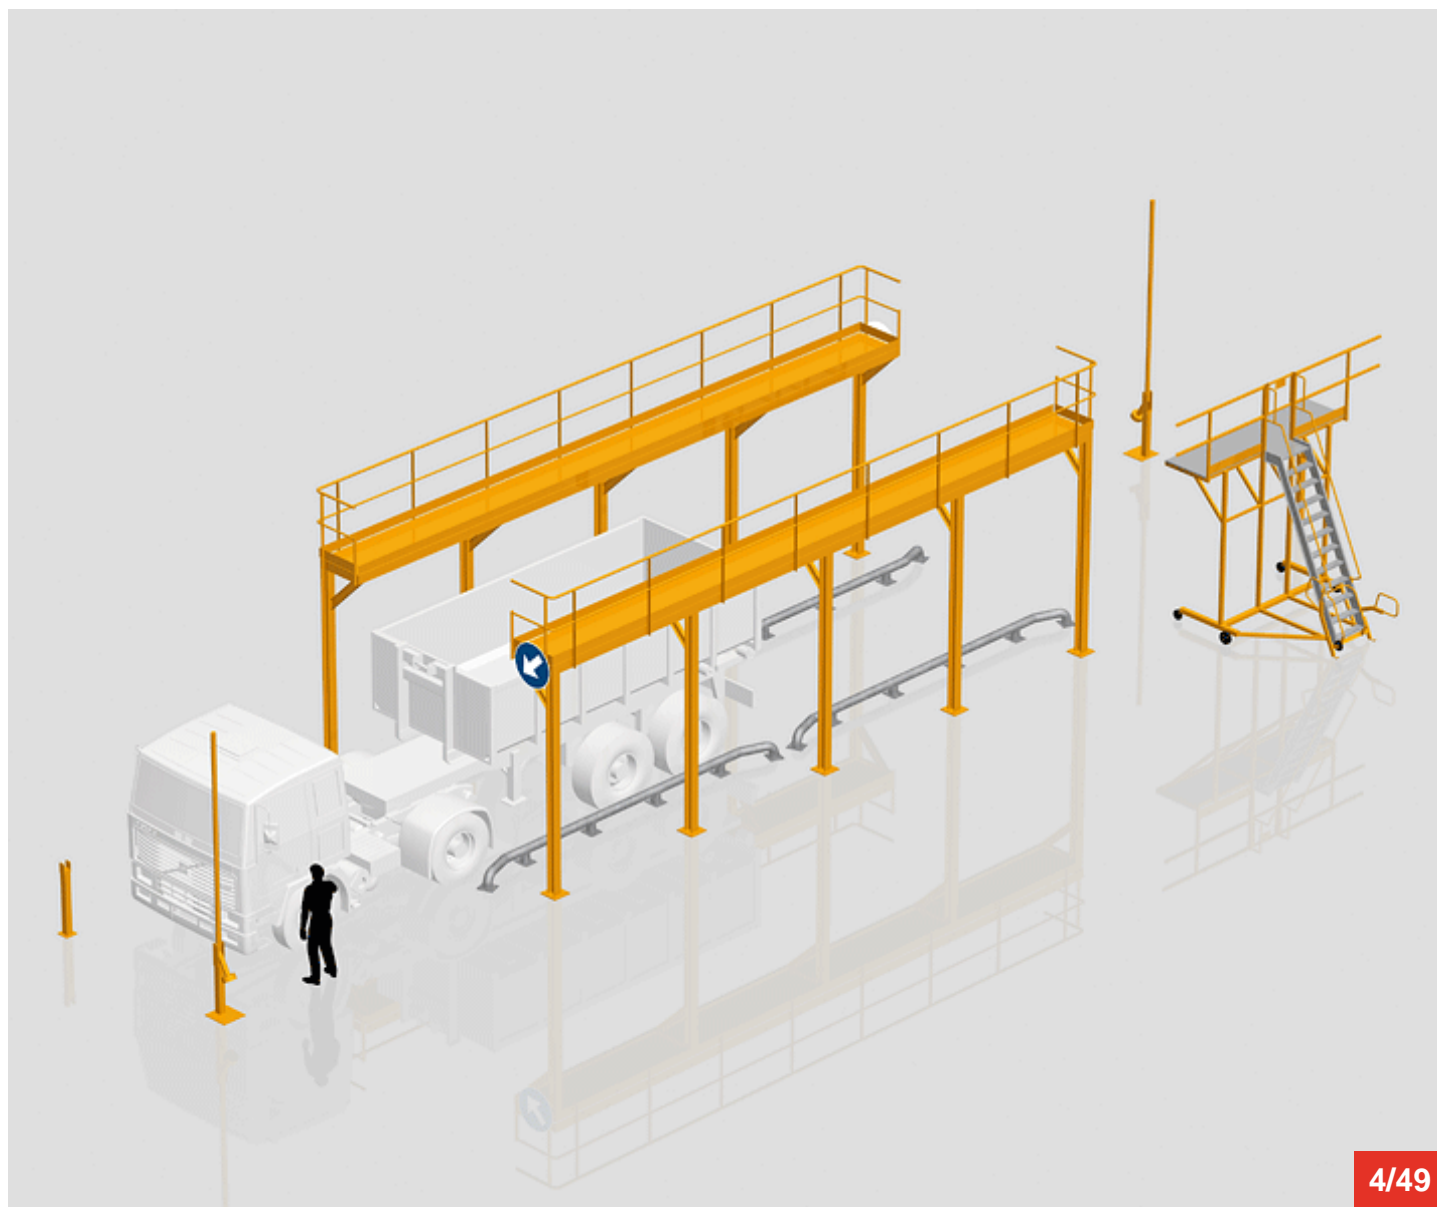

Cycle à retrouver sur www.cycles.vulu.eu
ACCES-DEBACHAGE MODELE S3

4/49