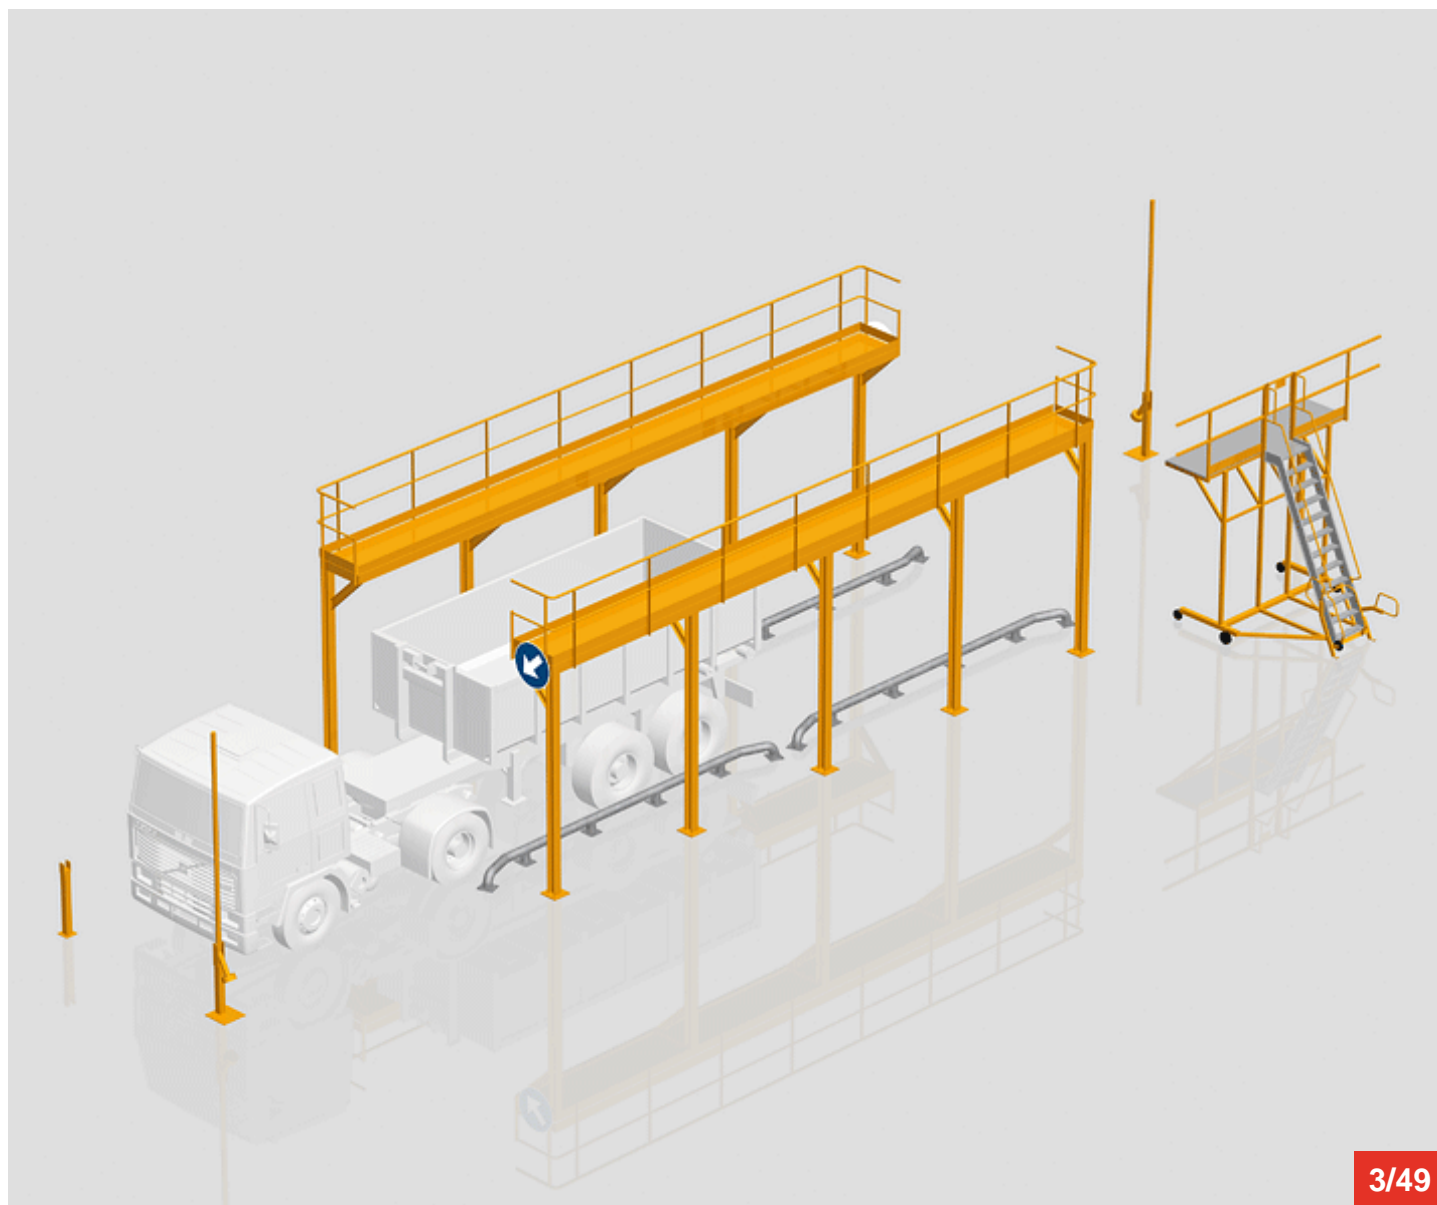

Cycle à retrouver sur www.cycles.vulu.eu

ACCES-DEBACHAGE MODELE S3

3/49