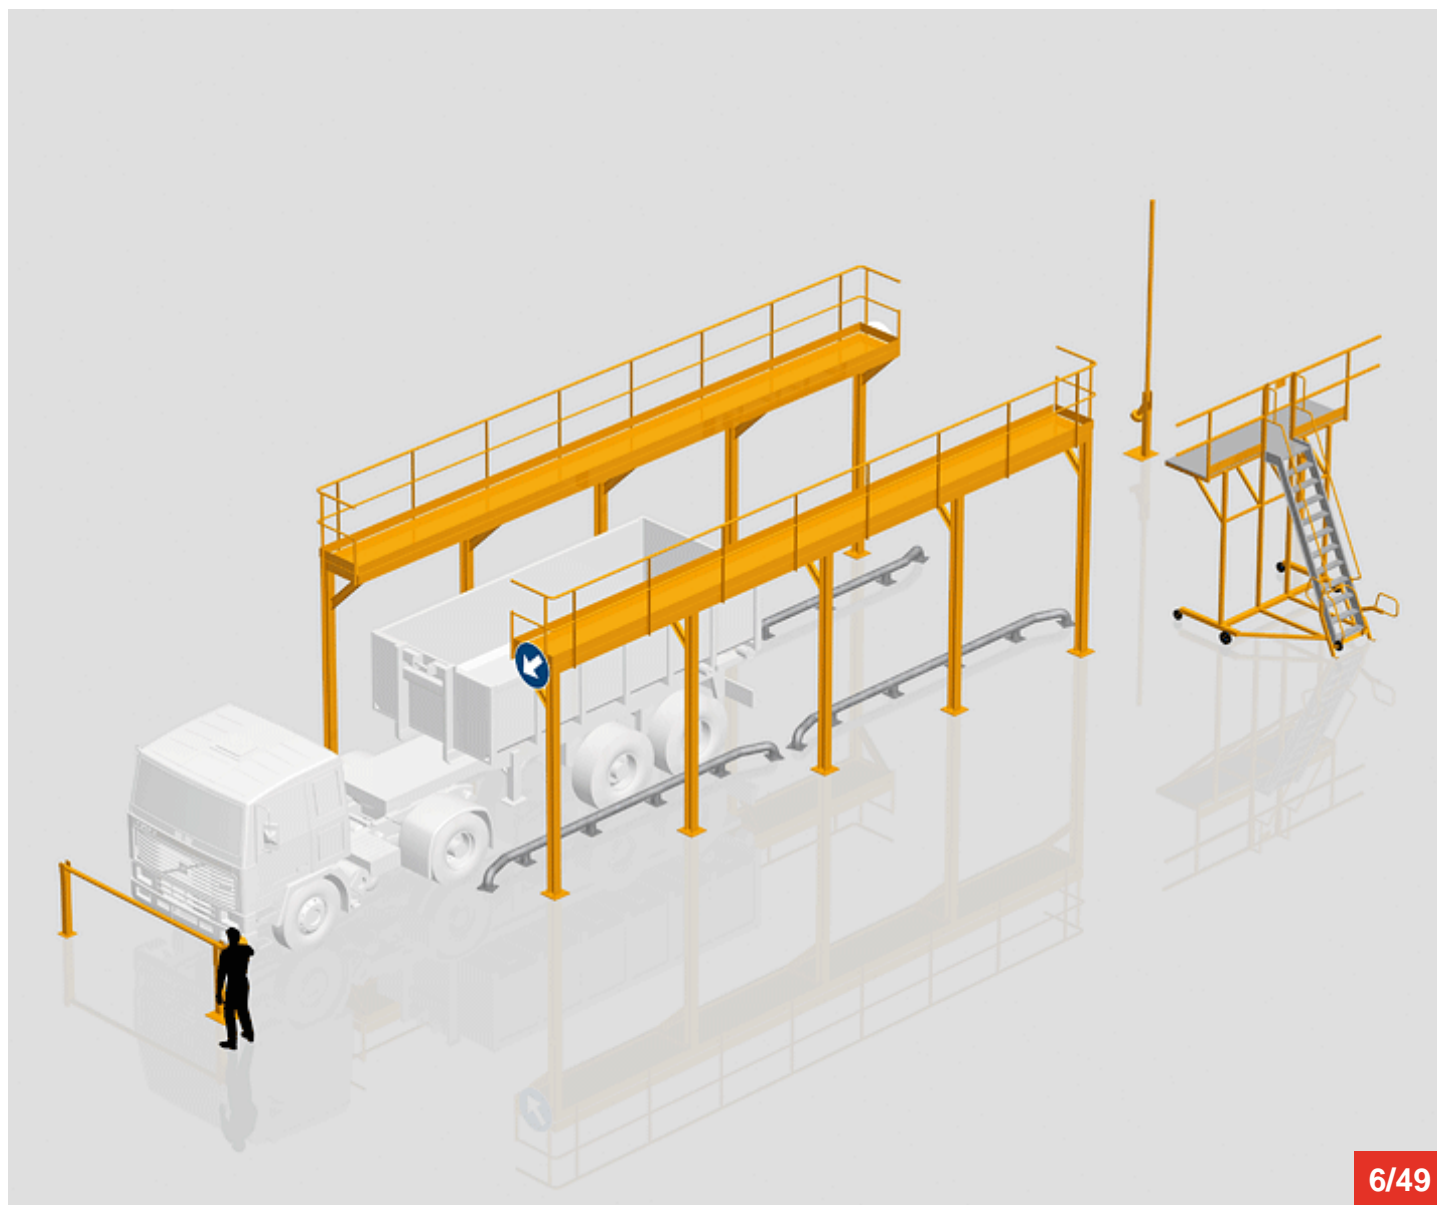

Cycle à retrouver sur www.cycles.vulu.eu
ACCES-DEBACHAGE MODELE S3

6/49