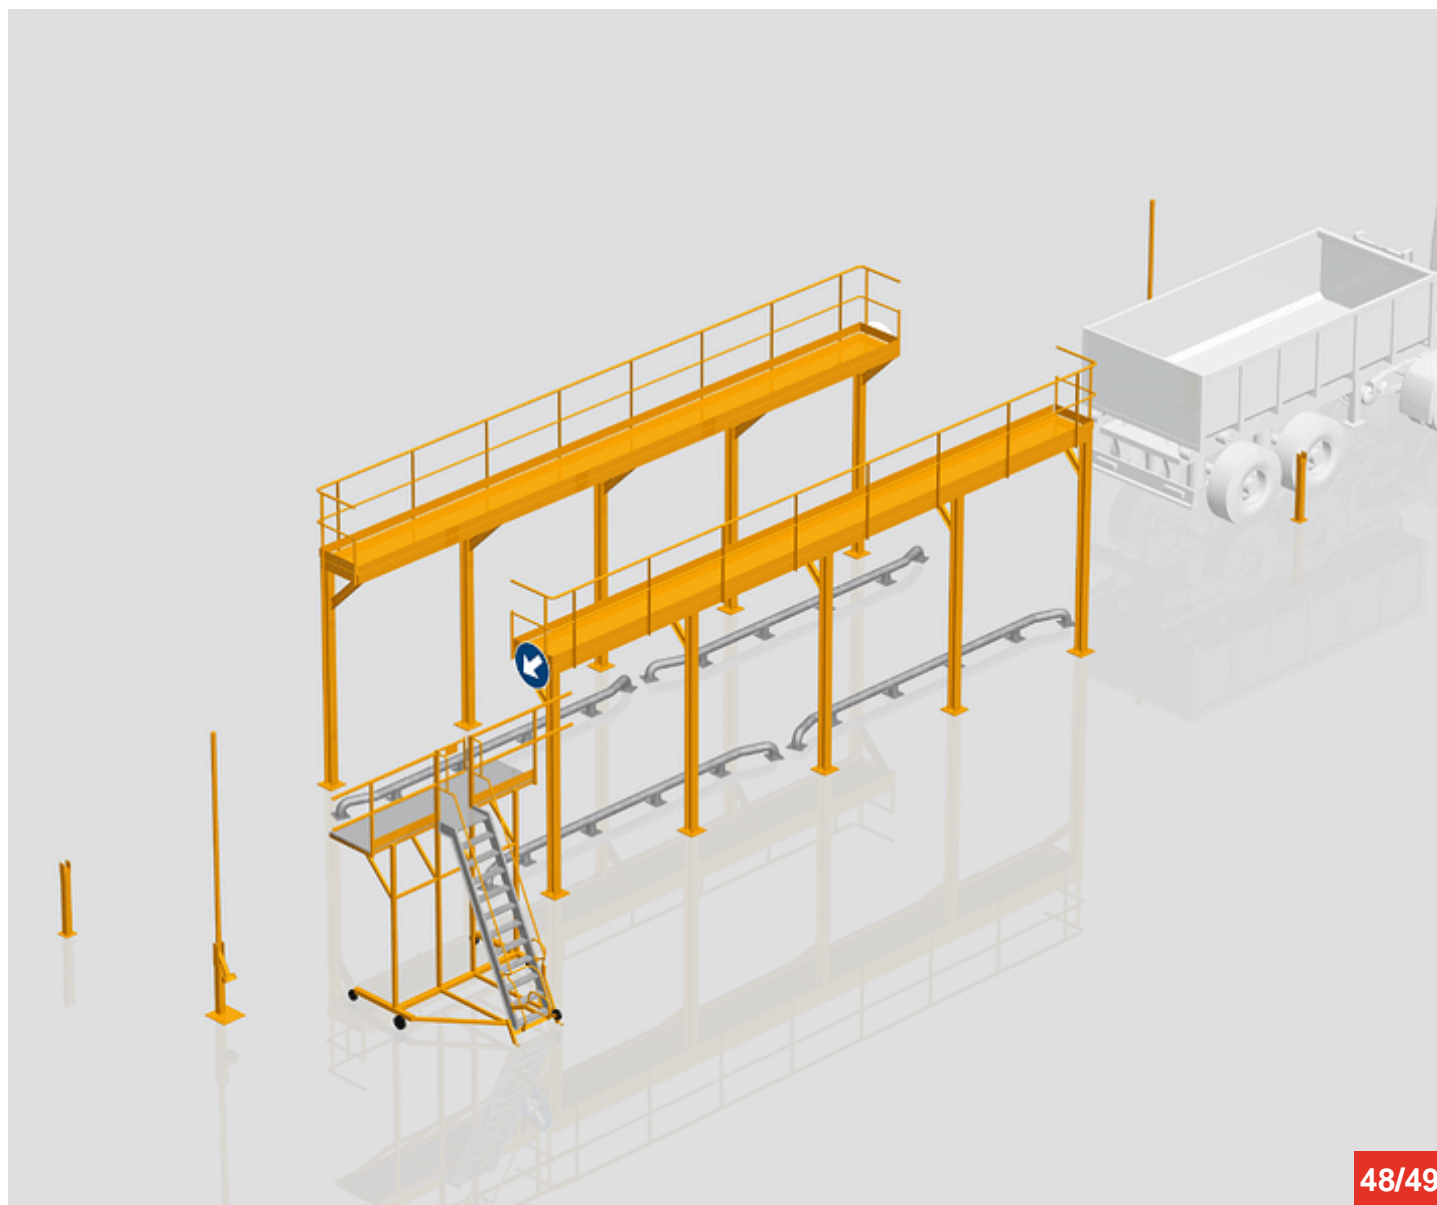

Cycle à retrouver sur www.cycles.vulu.eu
ACCES-DEBACHAGE MODELE S3

48/49