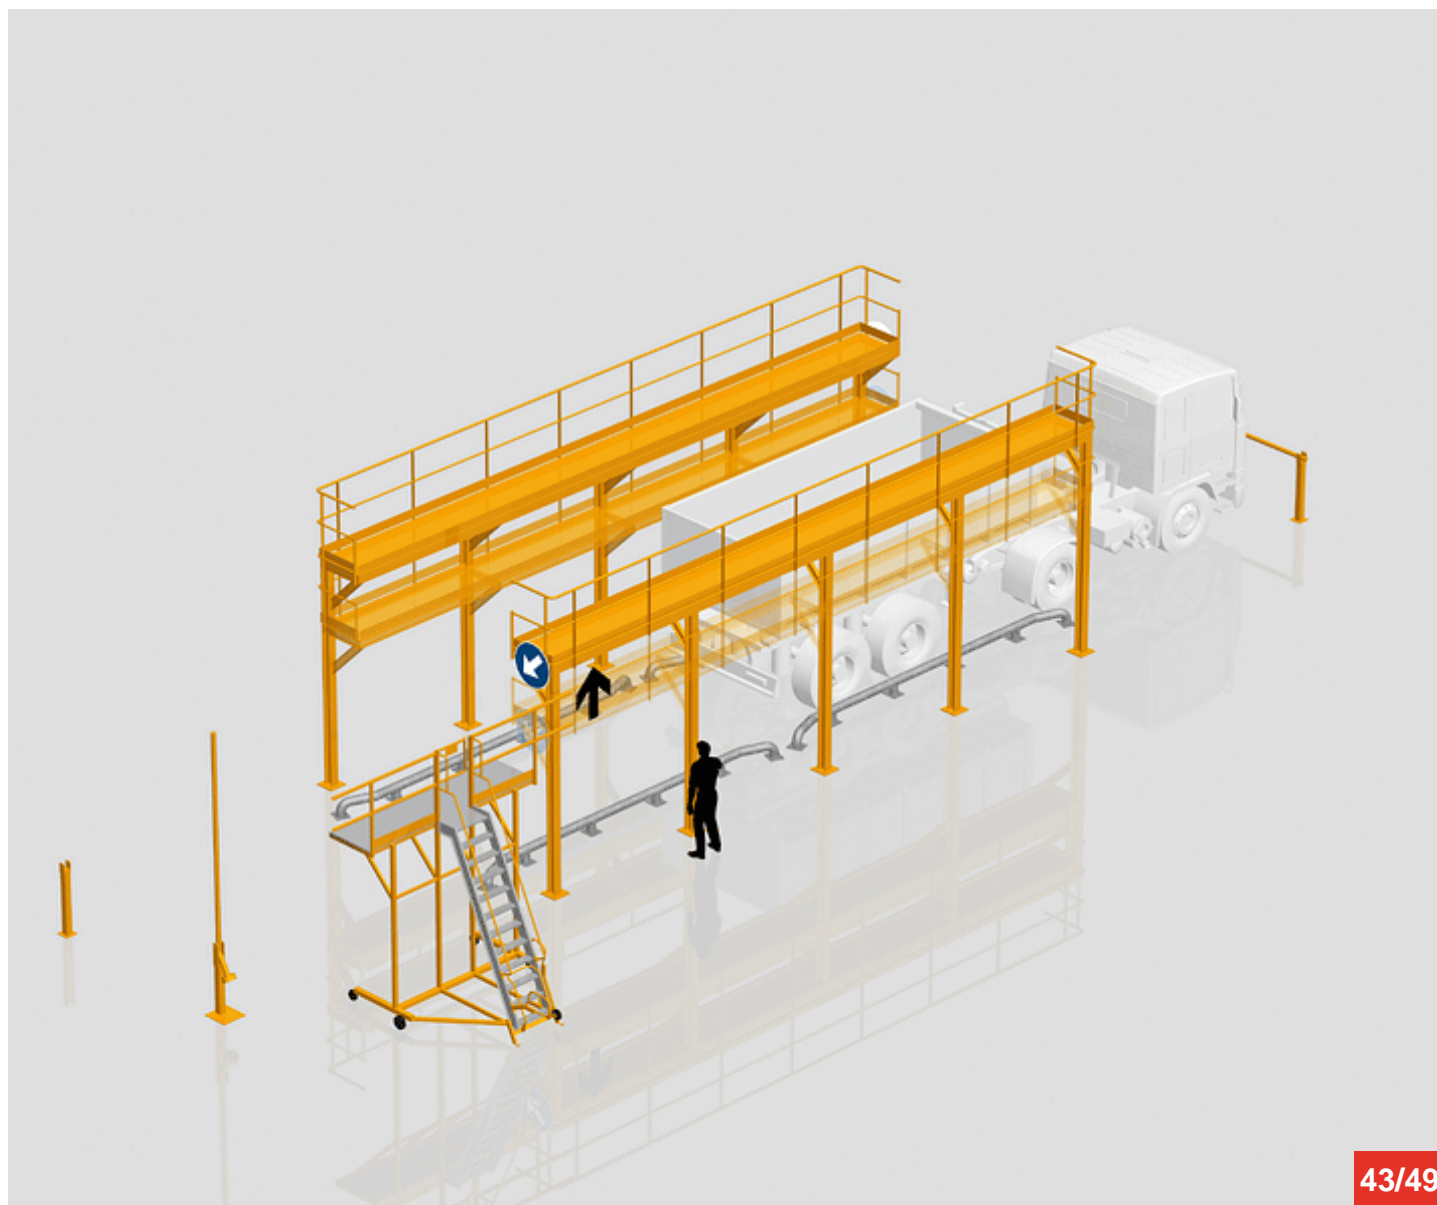

Cycle à retrouver sur www.cycles.vulu.eu
ACCES-DEBACHAGE MODELE S3

43/49