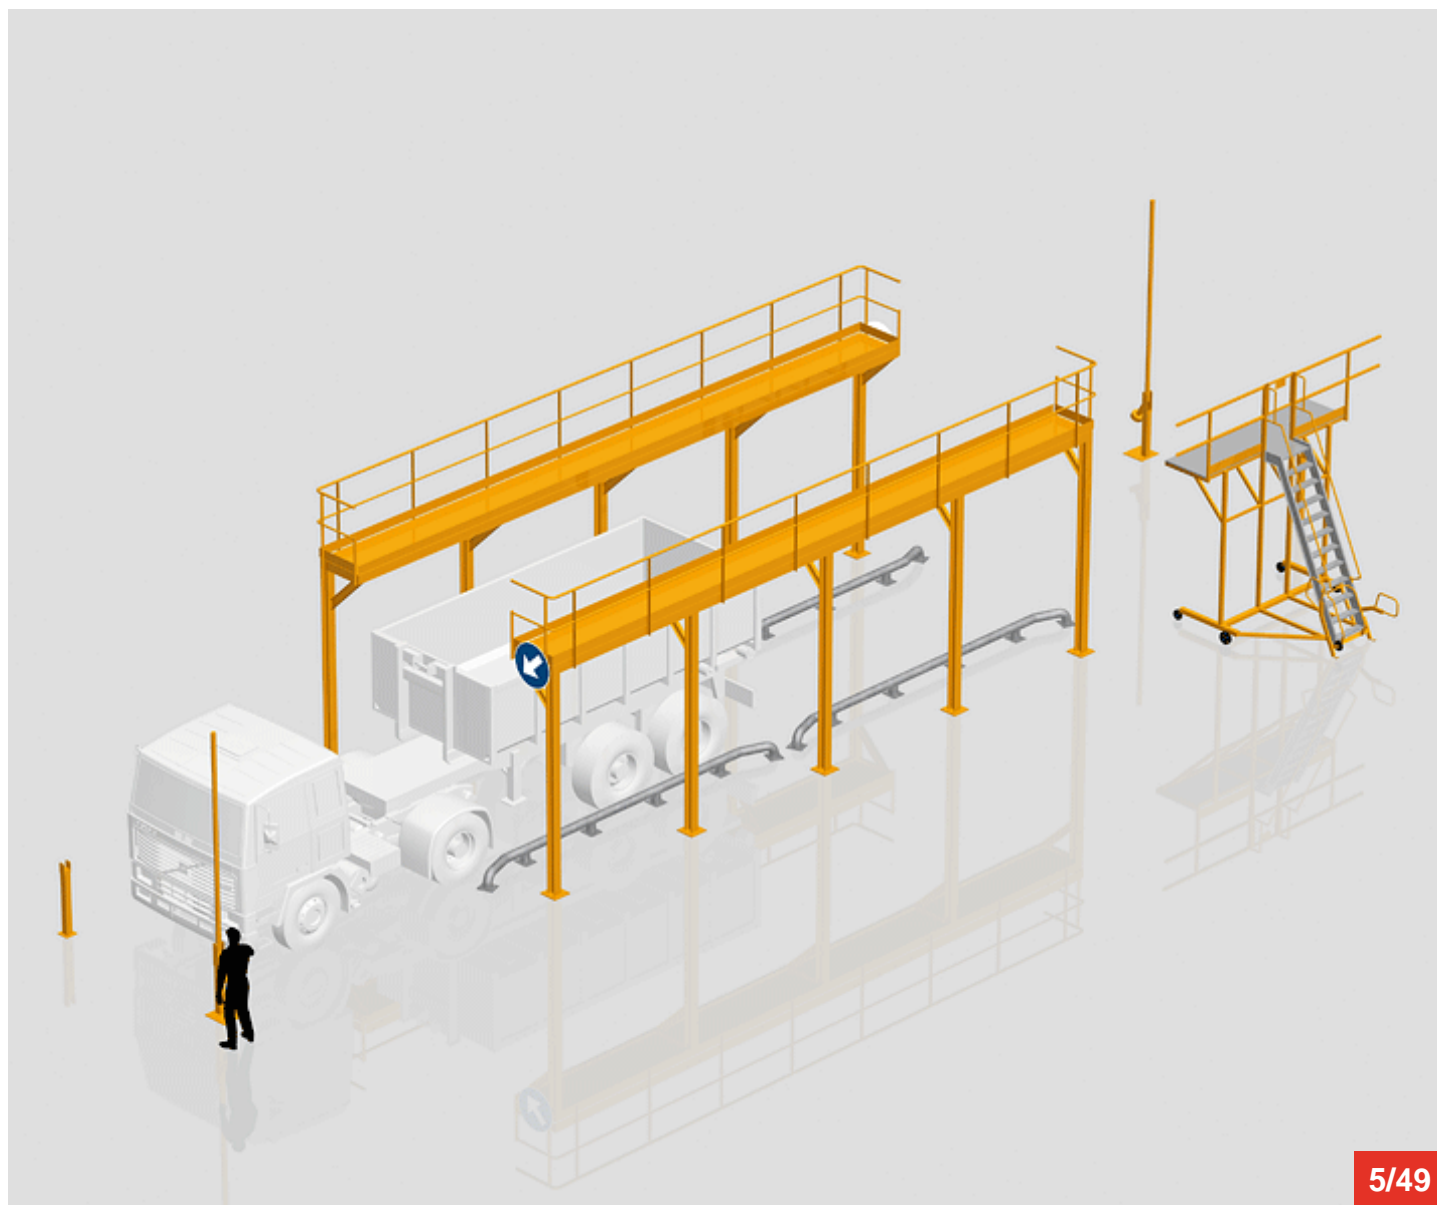

Cycle à retrouver sur www.cycles.vulu.eu
ACCES-DEBACHAGE MODELE S3

5/49