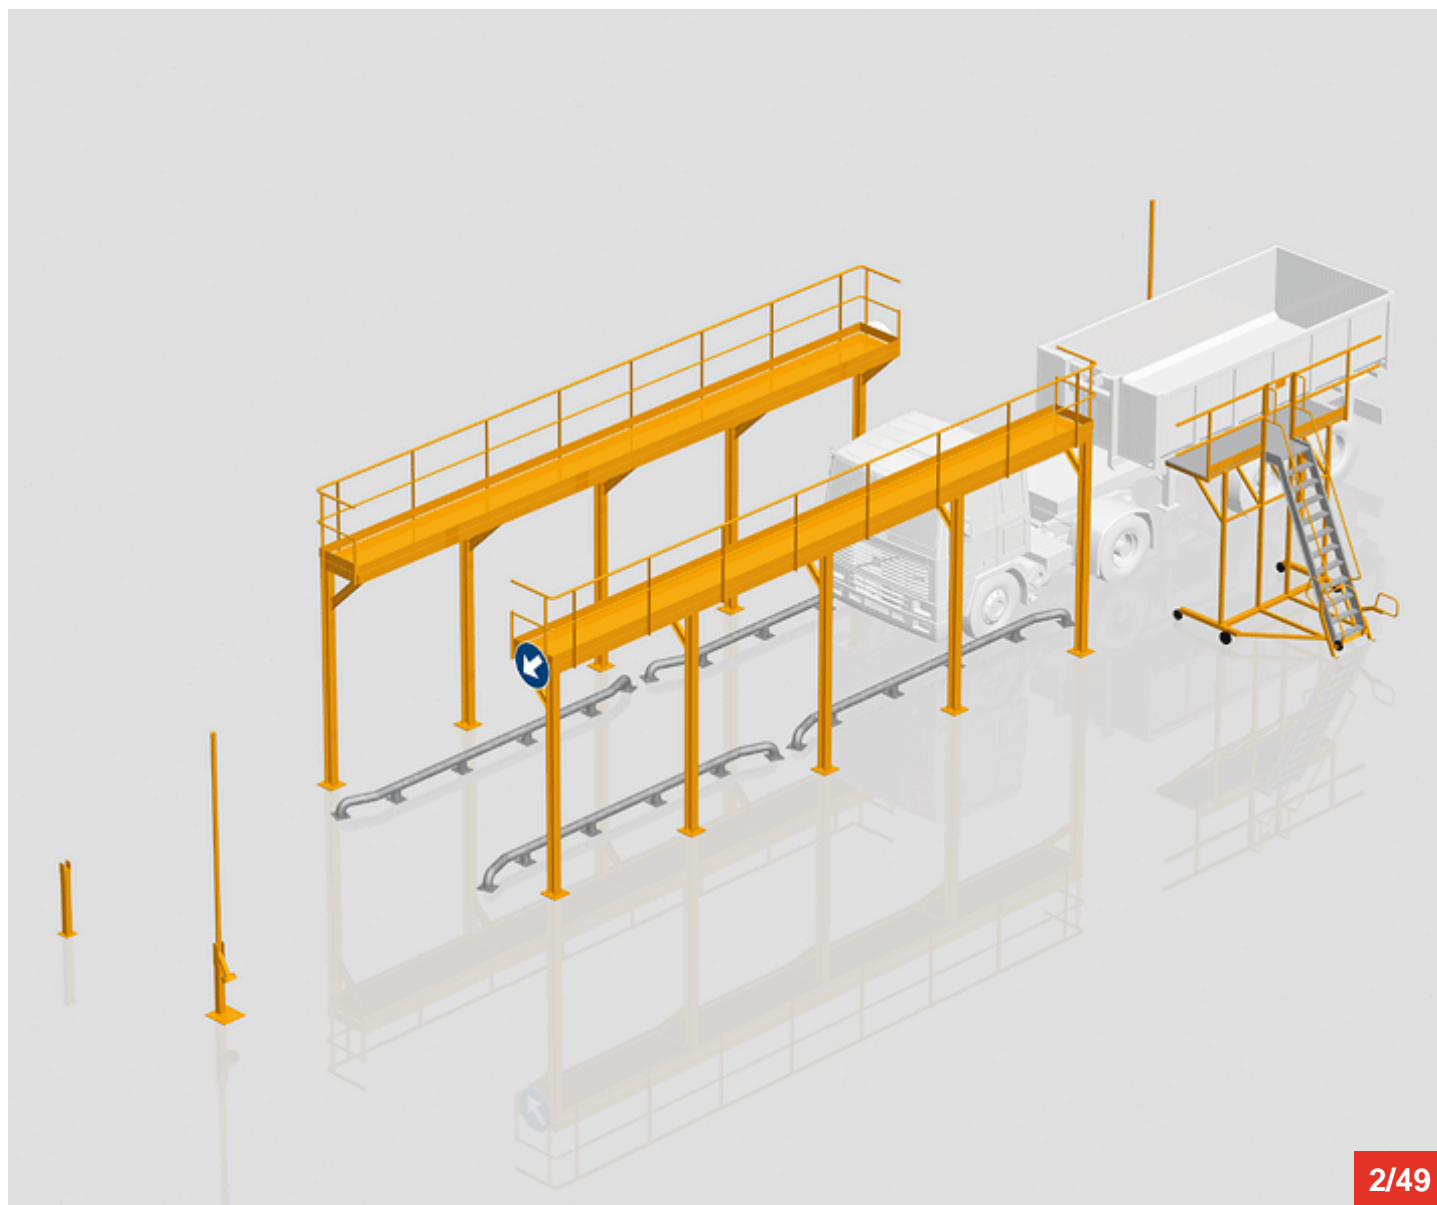

**Cycle à retrouver sur www.cycles.vulu.eu
ACCES-DEBACHAGE MODELE S3**