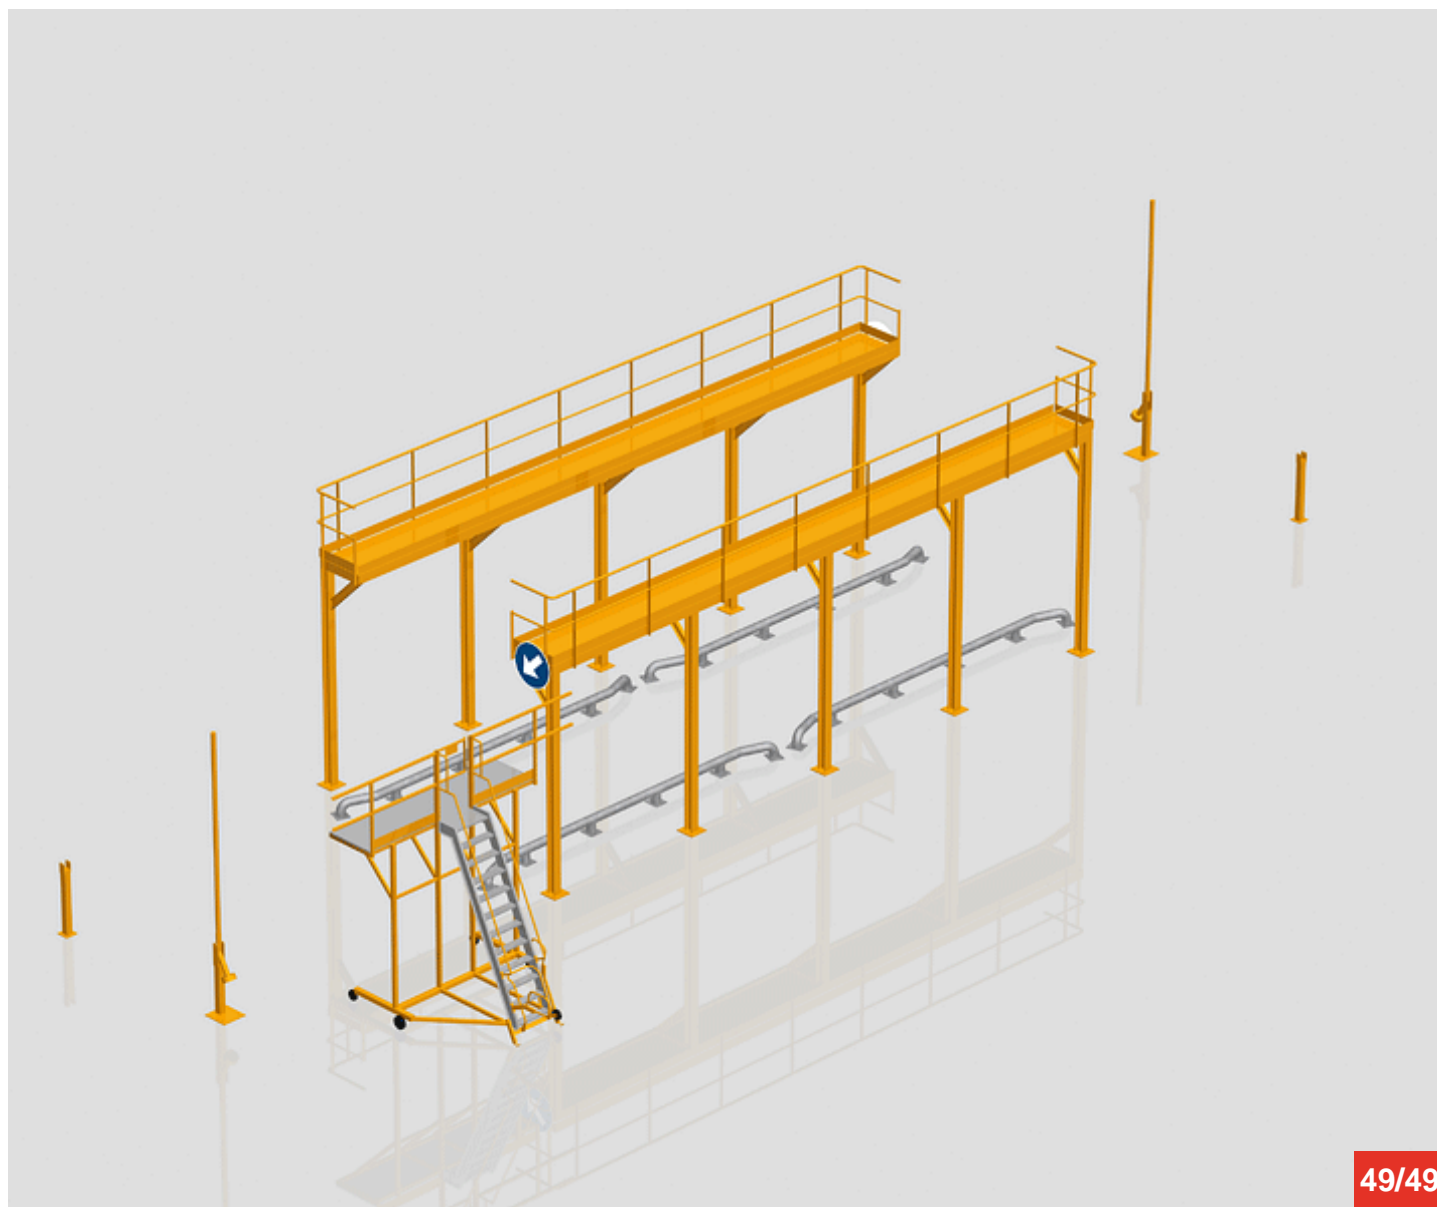

**Cycle à retrouver sur www.cycles.vulu.eu
ACCES-DEBACHAGE MODELE S3**

49/49