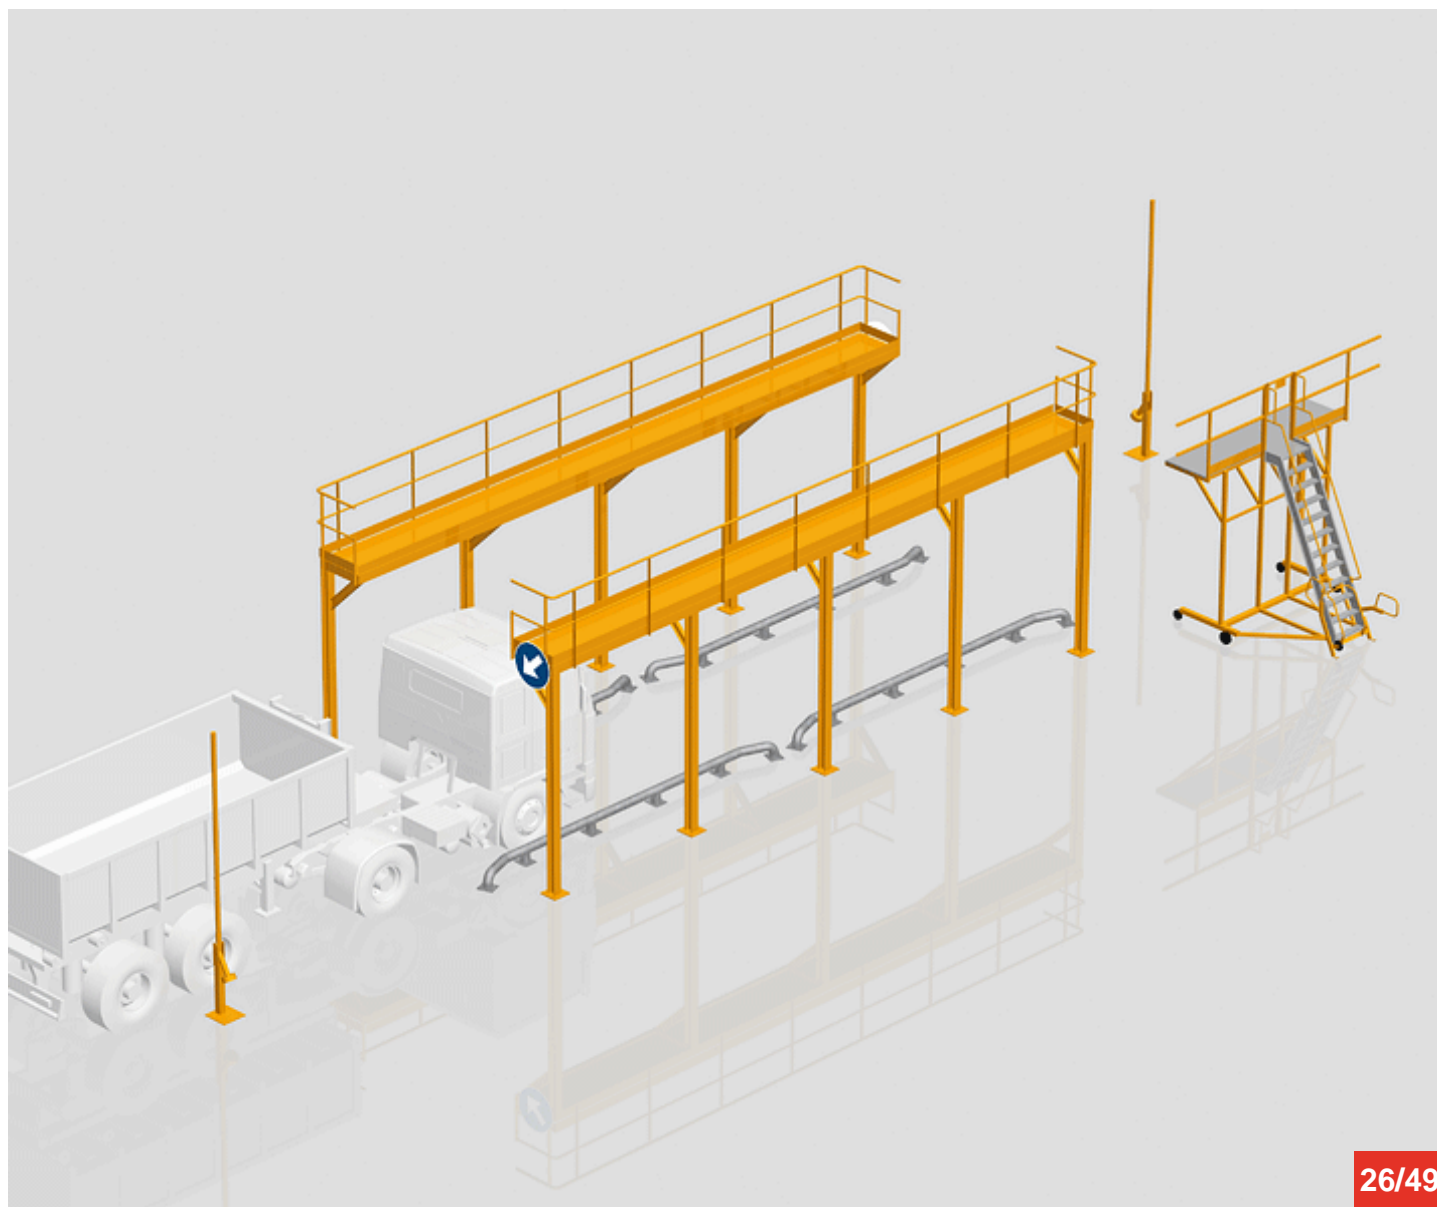

Cycle à retrouver sur www.cycles.vulu.eu
ACCES-DEBACHAGE MODELE S3

26/49